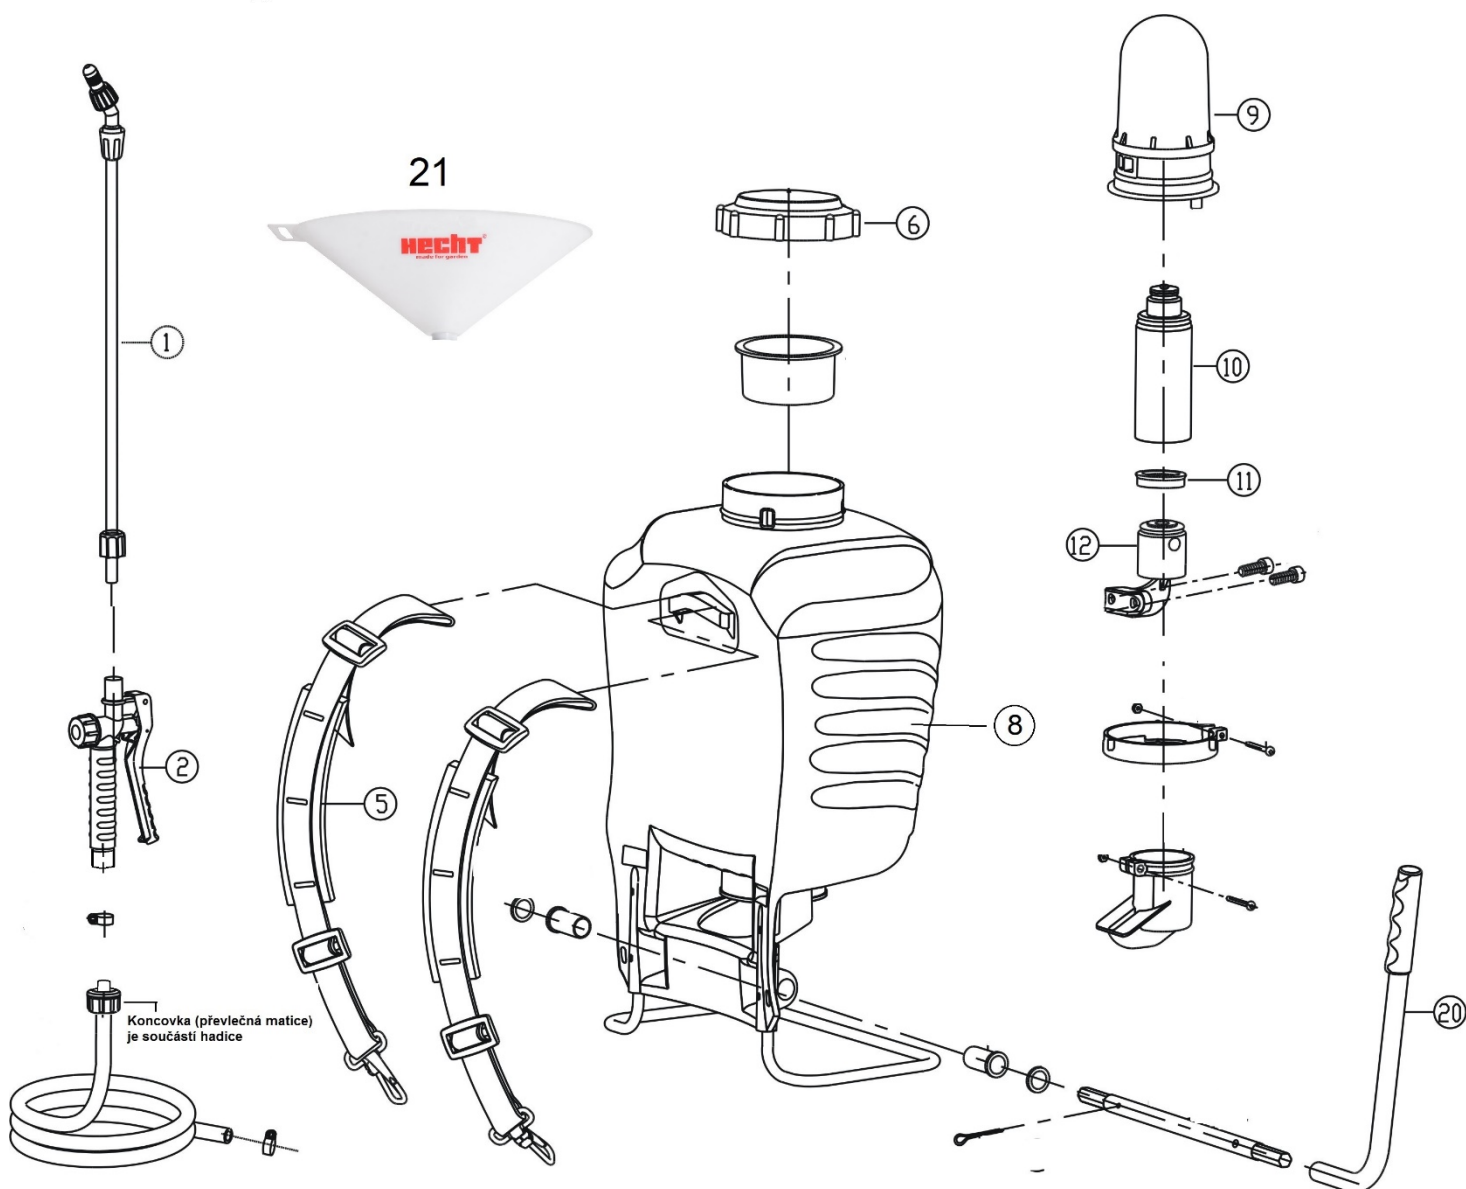

# HECHT<sup>®</sup> 425

made for garden

Position	Part number	Název	Name
Na tento produkt lze objednat již pouze níže uvedené díly / Only below listed parts can be ordered			
1	425000001	Nástavec s tryskou	Spray Lance
2	425000002	Pistole	Switch
5	425000005	Popruh (pár)	Strap (pair)
6	425000006	Zátka	Tank Lid
8	425000008	Nádoba	Tank
9	425000009	Válec	Cylinder
10	425000010	Pístnice	Piston cylinder
11	425000011	Těsnění	Sealing
12	425000012	Píst	Piston
15	425000015	Objímka	Sleeve clamp
20	425000020	Páka	Lever
21	000401	Meziřádkový aplikátor	Applicator