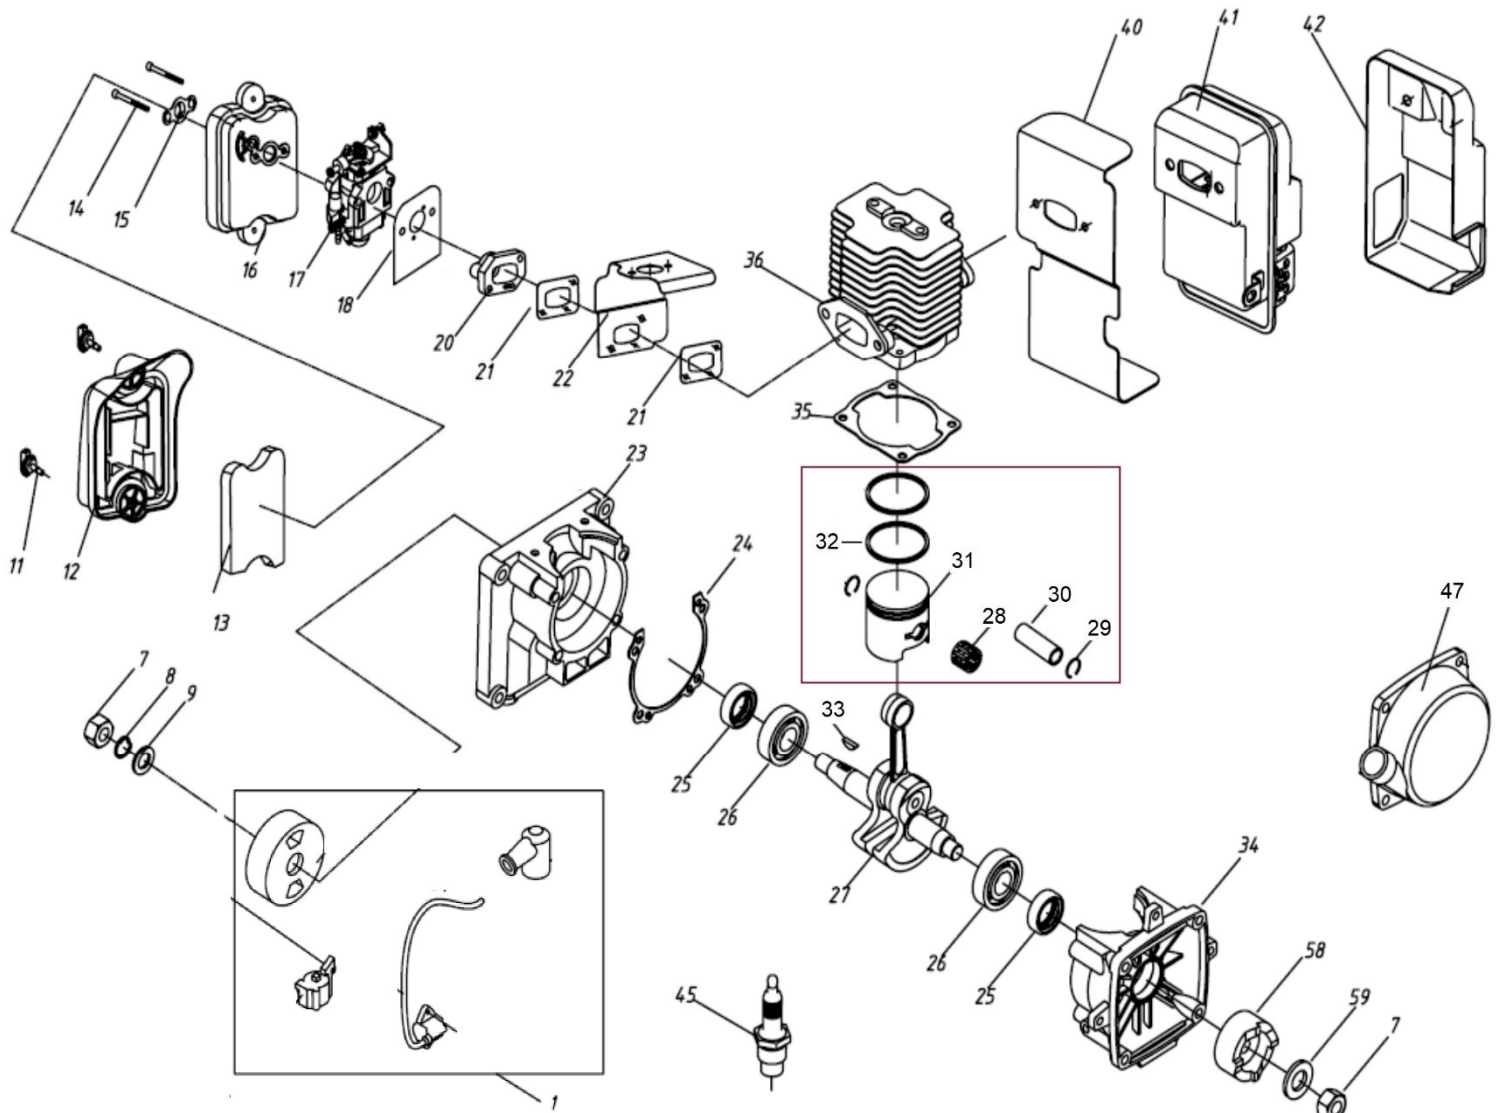

Position	Part number	Název	Name
102	451000102	Těsnění	Sealing washer
103	451000103	Převlečná matice	Plastic nut
104	451000104	Stahovací objímka	Clamp hoop 25-40
105	451000105	Spojovací hadice	Tube connector
106	451000106	Nádobka	Tank
108	451000108	Těsnící kroužek	Gasket
109	451000109	Převlečná matice	Plastic nut
110	451000110	Ohebná hadice	Tube
111	443000111	Hadička 830mm	Plastic tube 830mm
112	443000112	Hadička 880mm	Plastic tube 880mm
113	451000113	Krytka	Plug
114	451000114	Konektor hadice	Tube connector
115	451000115	Klapka	Flap
116	443000116	Koleno	Elbow
117	443000117	Držák silenbloku	Bracket
118	451000118	Páčka klapky	Lever
119	952000038	Stahovací objímka	Clamp hoop
120	451000120	Ohebná hadice	Flexible tube
121	952000041	Tubus	Tube
122	443000122	Přední tubus	Front tube
125	451000125	Ventilek	Valve
127	451000127	Koncový tubus	End tube
132	451000132	Tryska	Nozzle
133	443000133	Ovládací madlo kompletní	Control handle assembly
135	451000135	Bowden plynu	Throttle cable
137	443000137	Držák ovládacího madla	Control handle bracket
146	451000156	Ventilek	Valve
150	443000150	Čerpadlo s hadicemi	Pump With tubes
	443000151	Konektor čerpadla	Pump plastic connector

Position	Part number	Název	Name
28	443000031	Jehlové ložisko	Needle bearing
29		Pojistka pístního čepu (2ks)	Piston pin clip (2pcs)
30		Pístní čep	Piston pin
31		Píst	Piston
32		Pístní kroužky (2ks)	Piston ring (2pcs)
33	443000033	Woodruffovo pero	Woodruff key
34	443000034	Kliková skříň (u startéru)	Crankcase (starter side)
35	443000035	Těsnění válce	Cylinder gasket
36	443000036	Válec	Cylinder
40	443000040	Těsnění výfuku	Muffler gasket
41	443000041	Výfuk	Muffler
42	443000042	Kryt výfuku	Muffler cover
45	A958P	Svíčka zapalování	Spark plug
47	443000047	Startér mechanický	Starter assembly
58	443000058	Miska startéru	Starter idle pulley
59	120107	Podložka	Washer