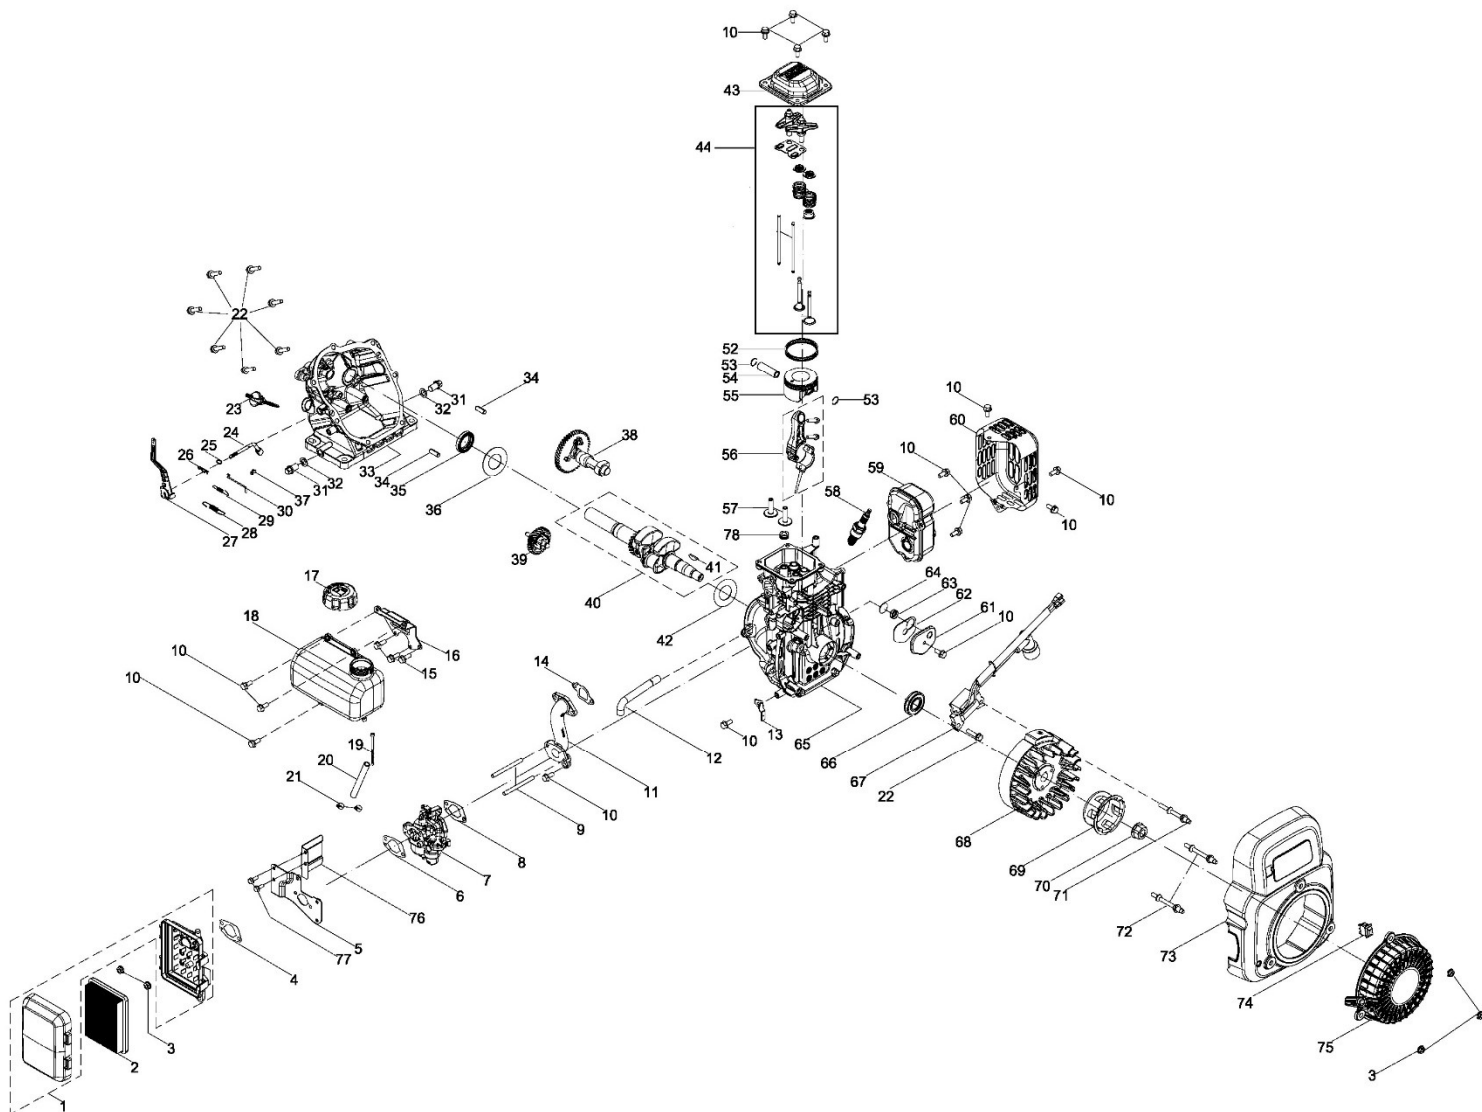

Position	Part number	Název	Name
1	564101001	Skříň vzduchového filtru	Air filter case
2	564101002	Vzduchový filtr	Air filter element
3	M-06	Matice M6	Nut M6
4	564101004	Těsnění vzduchového filtru	Air filter gasket
5	564101005	Držák nádrže	Fuel tank bracket
6	564101006	Těsnění vzduchového filtru	Air filter gasket
7	564101007	Karburátor	Carburetor
8	564101008	Těsnění karburátoru	Carburetor gasket
9	564101009	Svorník M6x82	Stud bolt M6x82
10	S-06*14	Šroub M6x14	Bolt M6x14
11	564101011	Příruba karburátoru	Carburetor insulator
12	564101012	Hadička odvodu	Breathing tube
13	564101013	Držák pružiny	Spring bracket
14	564101014	Těsnění příruba karburátoru	Insulator gasket
15	S-06*16	Šroub M6x16	Bolt M6x16
16	564101016	Držák nádrže	Fuel tank bracket
17	564101017	Palivová zátka	Fuel tank cap
18	564101018	Palivová nádrž	Fuel tank
19	564101019	Palivový filtr	Fuel filter
20	564101020	Palivová hadička	Fuel tube
21	564101021	Svorka hadičky	Fuel tube clip
22	S-06*25	Šroub M6x25	Bolt M6x25
23	564101023	Olejová měrka	Oil dipstick