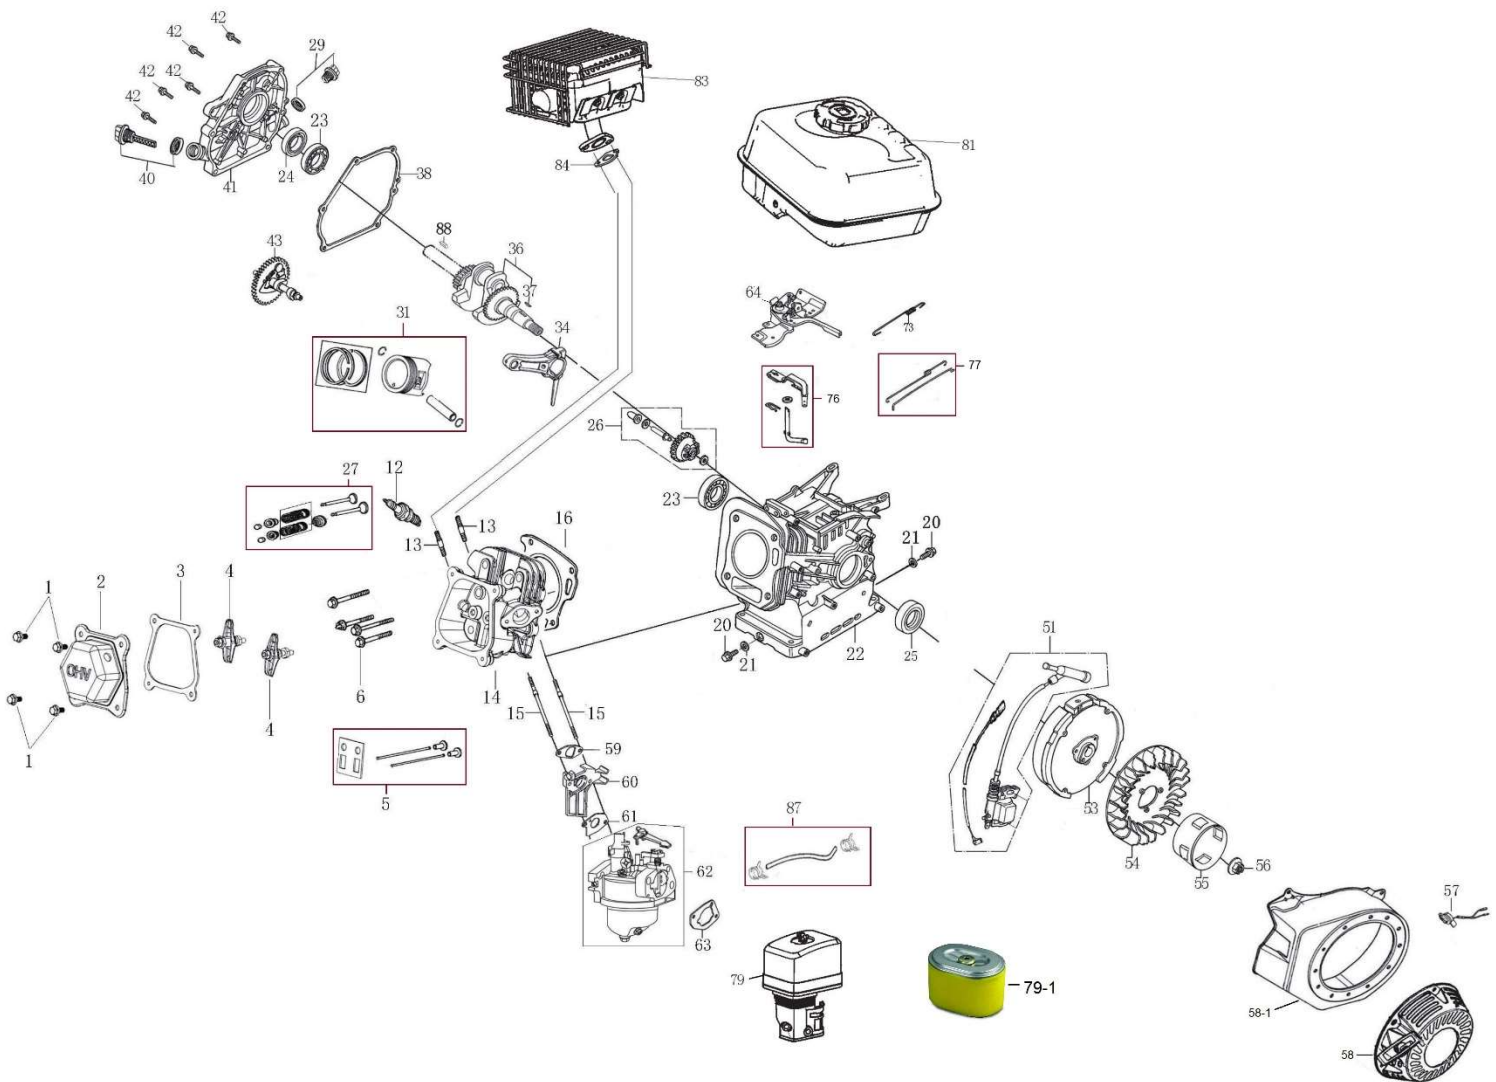

Position	Part number	Název	Name
1	SF-06*12	Šroub M6x12	Bolt M6x12
2	565403002	Ventilové víko	Cylinder head cover
3	565403004	Těsnění ventilového víka	Cylinder head cover gasket
4	564202004	Vahadlo ventilu kompletní	Valve rocker assembly
5	564202005	Zdvíhátko ventilu set	Valve tappet set
6	SF-08*60	Šroub M8x60	Bolt M8x60
12	A969P	Svíčka zapalování	Spark plug
13	565403008	Svorník výfuku	Muffler stud bolt
14	564202014	Hlava válce	Cylinder head
15	564202015	Svorník karburátoru	Carburetor stud bolt
16	564202016	Těsnění hlavy válce	Cylinder head gasket
20	785001014	Vypouštěcí šroub M10x1,25-15	Oil drain bolt M10x1,25-15
21	P-10	Podložka 10	Washer 10
22	564202022	Kliková skříň	Crankcase
23	6205	Ložisko 6205	Bearing 6205
24	081118-100	Gufero 25x41,25x6	Oil seal 25x41,25x6
25	081118-100	Gufero 25x41,25x6	Oil seal 25x41,25x6
26	564202026	Regulátor otáček	Governor gear
27	564202027	Ventily set	Valve set
29	564202029	Olejová zátka	Oil plug
31	564202031	Píst kompletní	Piston assembly
34	564202034	Ojnice	Connecting rod