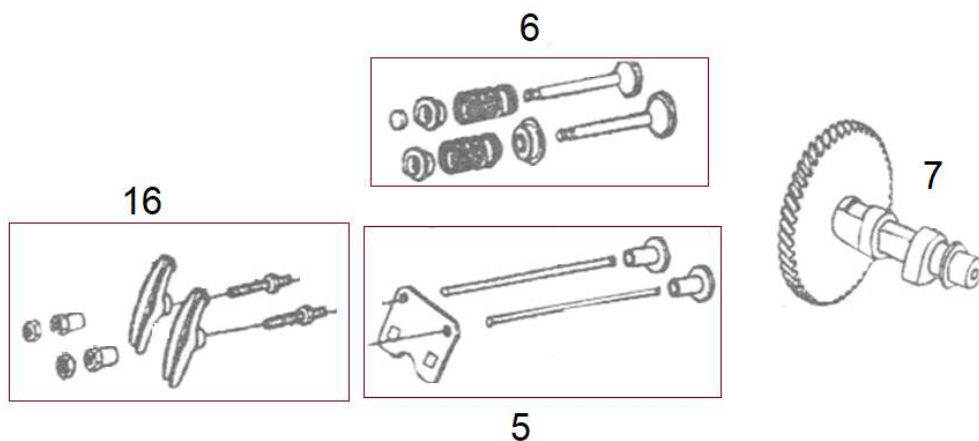

Position	Part number	Název	Name	
16	564401059	Vahadlo ventilu set	Valve rocker set	
5	564401052	Vodící deska ventilu	Valve guide plate	
8		Zdvihací tyčka ventilu (2ks)	Valve pushing rod (2pcs)	
9		Zdvihátko ventilu (2ks)	Valve tappet (2pcs)	
7		564401050	Vačková hřídel	Camshaft
6	564401058	Podložka sacího ventilu	Intake valve washer	
10		Koncovka ventilu	Valve rotator	
11		Podložka výfukového ventilu	Exhaust valve washer	
12		Pružina ventilu (2ks)	Valve spring (2pcs)	
13		Těsnění ventilu	Valve seal	
14		Výfukový ventil	Exhaust valve	
15		Sací ventil	Intake valve