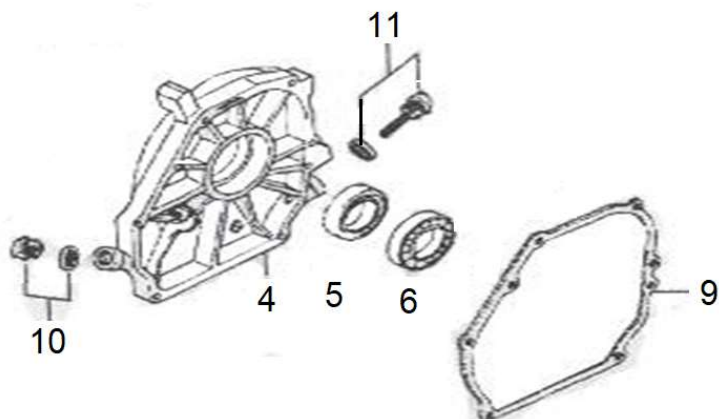

Position	Part number	Název	Name
1	564401001	Hlava válce	Cylinder head
4	564401004	Těsnění válce	Cylinder gasket
5	564401005	Ventilové víko	Cylinder head cover
6	564401006	Těsnění hlavy válce	Cylinder head cover gasket
7	564401007	Hadička odvodu vzduchu	Breathing tube
9	91127-KB01-0000	Svorník M6x113	Stud bolt M6x113
10	91138-KB03-0000	Svorník M8x34	Stud bolt M8x34

Position	Part number	Název	Name
1	Pouze celý motor	Klíková skříň	Crankcase
2	564401015	Vypouštěcí šroub	Oil drain bolt
3	564401016	Podložka	Washer
4	081118-100	Gufero 25x41,25x6	Oil seal 25x41,25x6
9	6205	Ložisko 6205	Bearing 6205
10	564401019	Ovládací táhlo regulátoru	Governor control rod
11	564401020	Podložka	Washer
12	564401021	Závlačka	Cotter pin
13	564401022	Regulátor otáček	Governor gear assembly