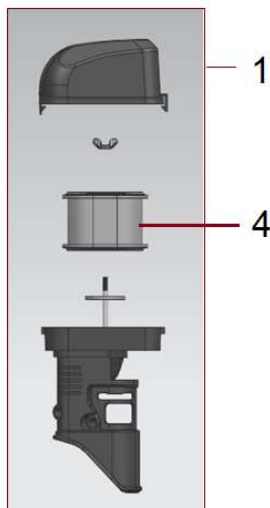

Position	Part number	Název	Name
1	564401092	Vzduchový filtr kompletní	Air filter assembly
4	564401095	Vzduchový filtr	Air filter element