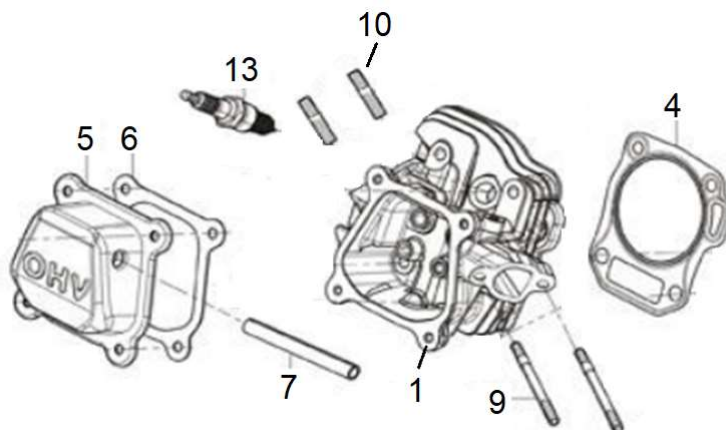

Position	Part number	Název	Name
1	564401001	Hlava válce	Cylinder head
4	564401004	Těsnění válce	Cylinder gasket
5	564401005	Ventilové víko	Cylinder head cover
6	564401006	Těsnění hlavy válce	Cylinder head cover gasket
7	564401007	Hadička odvodu vzduchu	Breathing tube
9	91127-KB01-0000	Svorník M6x113	Stud bolt M6x113
10	91138-KB03-0000	Svorník M8x34	Stud bolt M8x34

Position	Part number	Název	Name
1	Pouze celý motor	Klíková skříň	Crankcase
2	564401015	Vypouštěcí šroub	Oil drain bolt
3	564401016	Podložka	Washer
4	081118-100	Gufero 25x41,25x6	Oil seal 25x41,25x6
9	6205	Ložisko 6205	Bearing 6205
10	564401019	Ovládací táhlo regulátoru	Governor control rod
11	564401020	Podložka	Washer
12	564401021	Závlačka	Cotter pin
13	564401022	Regulátor otáček	Governor gear assembly

Position	Part number	Název	Name
2	564401085	Vratná pružina	Return spring
4	564401087	Páka regulátoru	Governor lever
6	564401089	Pružina táhla regulace	Governor rod spring
7	564401090	Táhlo regulace otáček	Governor rod
8	564401091	Deska regulace otáček	Governor board