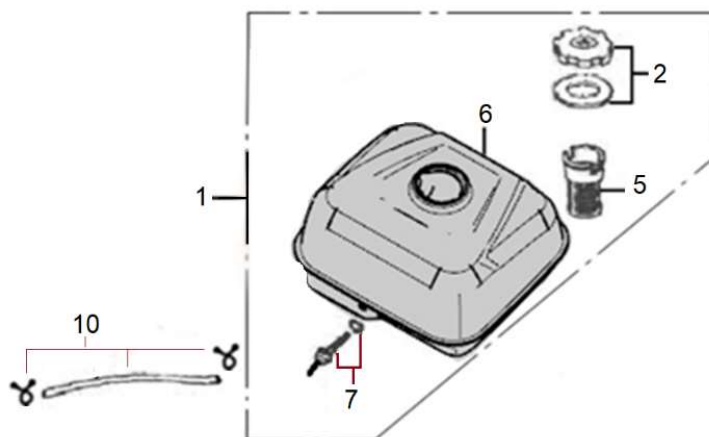

Position	Part number	Název	Name
1	564401104	Palivová nádrž	Fuel tank
2	564401105	Palivová zátka	Fuel tank cap
5	564401108	Sítka nádrže	Fuel tank sieve
7	170660077-0001	Palivový filtr	Fuel tank filter
10	564401113	Palivová hadička	Fuel tube