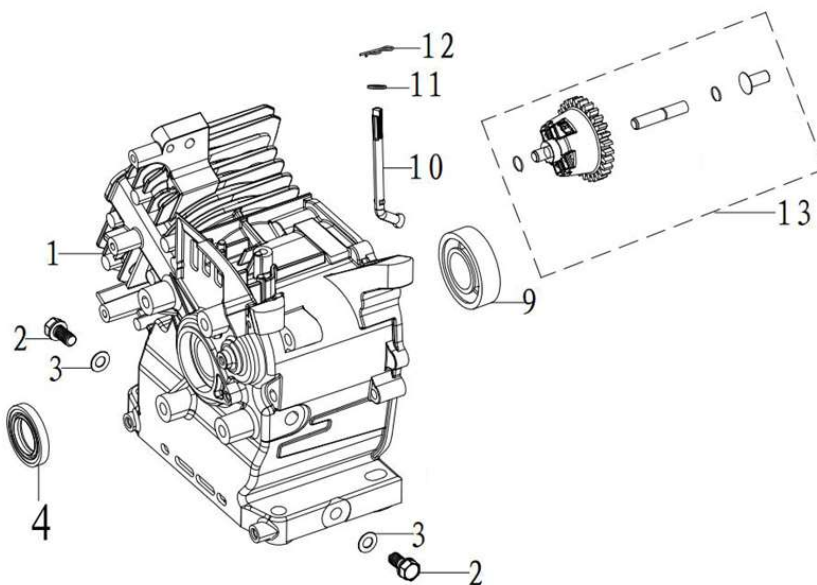

Position	Part number	Název	Name
1	564401001	Hlava válce	Cylinder head
4	564401004	Těsnění válce	Cylinder gasket
5	564401005	Ventilové víko	Cylinder head cover
6	564401006	Těsnění hlavy válce	Cylinder head cover gasket
7	564401007	Hadička odvodu vzduchu	Breathing tube
9	91127-KB01-0000	Svorník M6x113	Stud bolt M6x113
10	91138-KB03-0000	Svorník M8x34	Stud bolt M8x34

Position	Part number	Název	Name
1	Pouze celý motor	Klíková skříň	Crankcase
2	564401015	Vypouštěcí šroub	Oil drain bolt
3	564401016	Podložka	Washer
4	081118-100	Gufero 25x41,25x6	Oil seal 25x41,25x6
9	6205	Ložisko 6205	Bearing 6205
10	564401019	Ovládací táhlo regulátoru	Governor control rod
11	564401020	Podložka	Washer
12	564401021	Závlačka	Cotter pin
13	564401022	Regulátor otáček	Governor gear assembly

Position	Part number	Název	Name
2	564401085	Vratná pružina	Return spring
4	564401087	Páka regulátoru	Governor lever
6	564401089	Pružina táhla regulace	Governor rod spring
7	564401090	Táhlo regulace otáček	Governor rod
8	564401091	Deska regulace otáček	Governor board