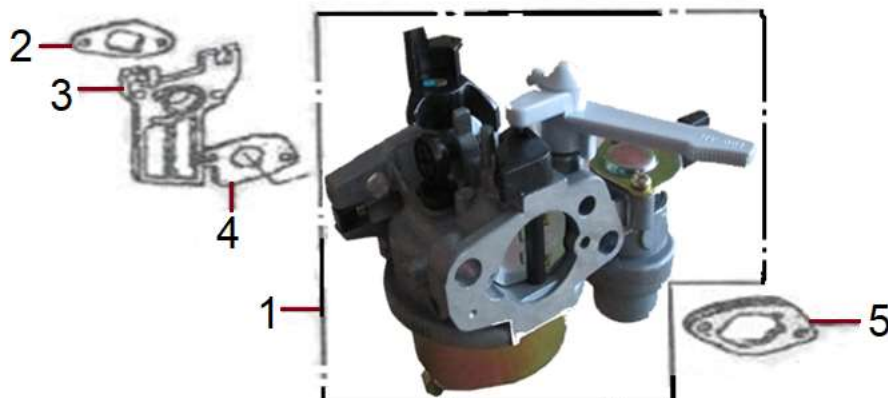

Position	Part number	Název	Name
1	564401070	Karburátor	Carburetor
2	564401071	Těsnění příruby karburátoru	Insulator gasket
3	564401072	Příruba karburátoru	Carburetor insulator
4	564401073	Těsnění karburátoru	Carburetor gasket
5	564401074	Těsnění vzduchového filtru	Air filter gasket