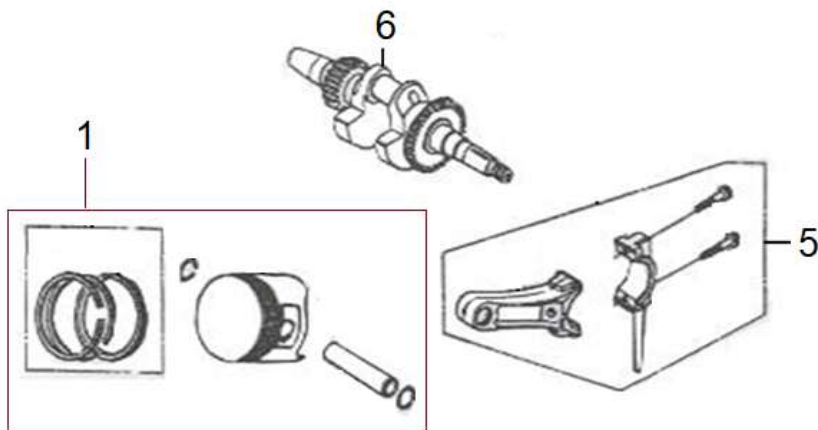

Position	Part number	Název	Name
4	564401030	Víko motoru	Crankcase cover
5	081118-100	Gufero 25x41,25x6	Oil seal 25x41,25x6
6	6205	Ložisko 6205	Bearing 6205
9	564401035	Těsnění klikové skříně	Crankcase cover
10	564401036	Olejevá zátka	Oil plug
11	564401037	Olejevá měrka	Oil dipstick

Position	Part number	Název	Name
1	564401039	Píst kompletní	Piston assembly
5	564401043	Ojnice	Connecting rod
6	564401042	Kliková hřídel	Crankshaft

Position	Part number	Název	Name
1	564401060	Startér mechanický	Starter assembly
3	564401062	Kryt ventilátoru	Fan cover
5	564401064	Vypínač motoru	Engine stop switch