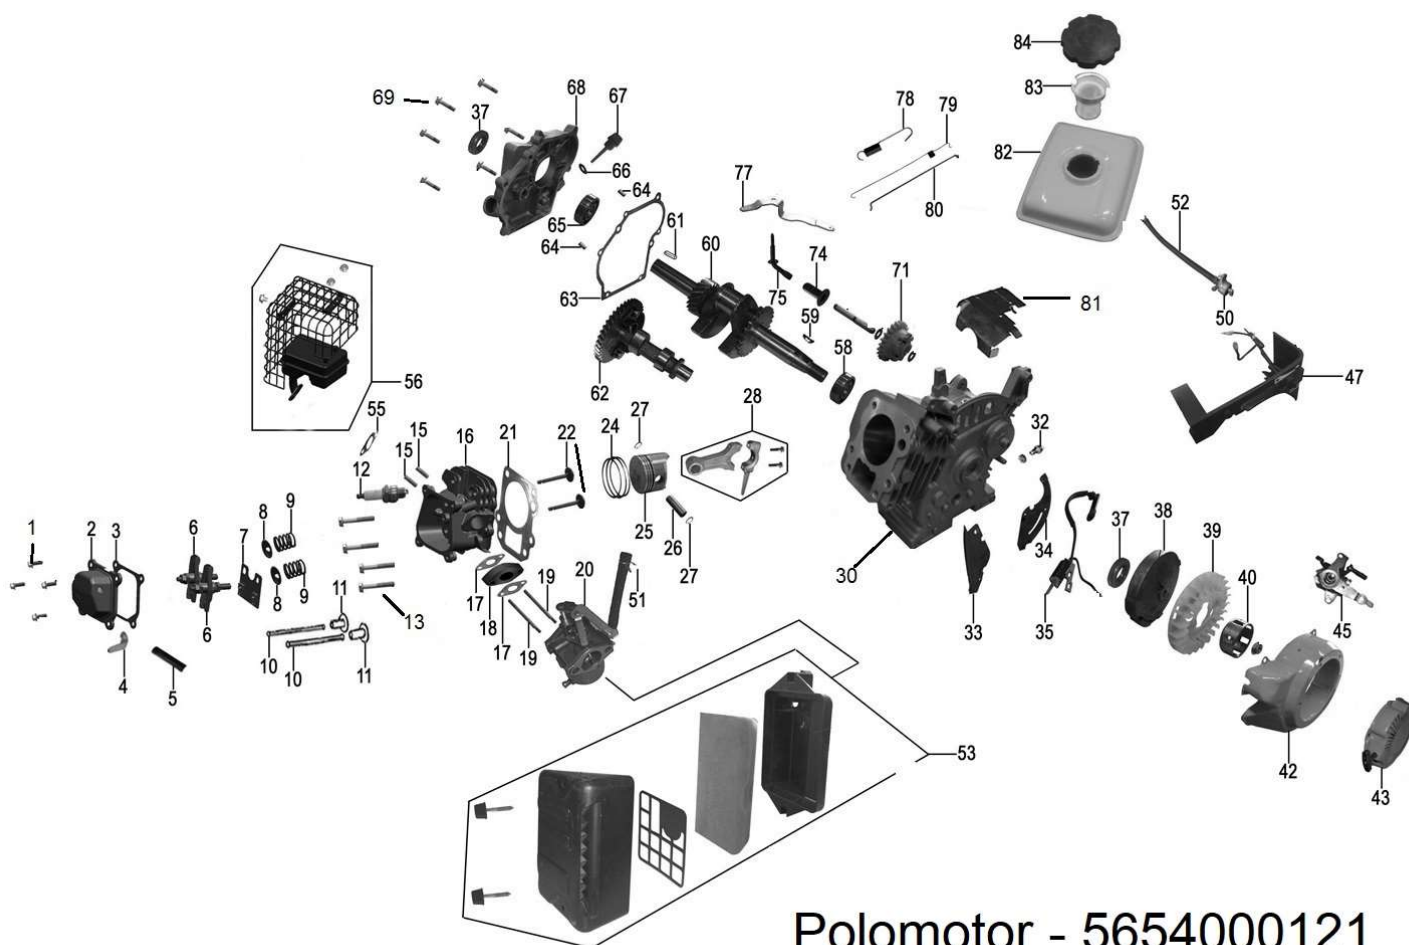

Polomotor - 5654000121

Position	Part number	Název	Name
1	565402001	Šroub M6x12	Screw M6x12
2	565402002	Ventilové víko	Cylinder head cover
3	785001031	Těsnění ventilového víka	Cylinder head cover gasket
4	565402004	Svorka kabelu	Cord clamp
5	565402005	Hadička odvodu	Breather tube
6	565402006	Vahadlo ventilu kompletní	Valve rocker assembly
7	565402007	Vodící deska	Push rod guide plate
8	565402008	Podložka pružiny ventilu	Valve spring retainer
9	565402009	Pružina ventilu	Valve spring
10	565402010	Tyčka zvedání ventilu	Push rod
11	565402011	Zdvihátko	Valve lifter
12	565401080	Svíčka zapalování	Spark plug
13	565402013	Šroub M8x55	Screw M8x55
15	565402015	Svorník výfuku	Muffler stud bolt
16	565402016	Hlava válce	Cylinder head gasket
17	565401083	Těsnění příruby karburátoru	Insulator gasket
18	565401084	Příruba karburátoru	Carburetor intake flange
19	565402019	Těsnění karburátoru	Carburetor stud bolt
20	565402020	Karburátor	Carburetor
21	565402021	Těsnění hlavy válce	Cylinder head gasket
22	565402022	Ventily set	Valve set
24	565402024	Sada pístních kroužků	Piston ring set
25	565402025	Píst	Piston
26	565402026	Pístní čep	Piston pin
27	565402027	Pojistný kroužek pístního čepu	Piston pin clip