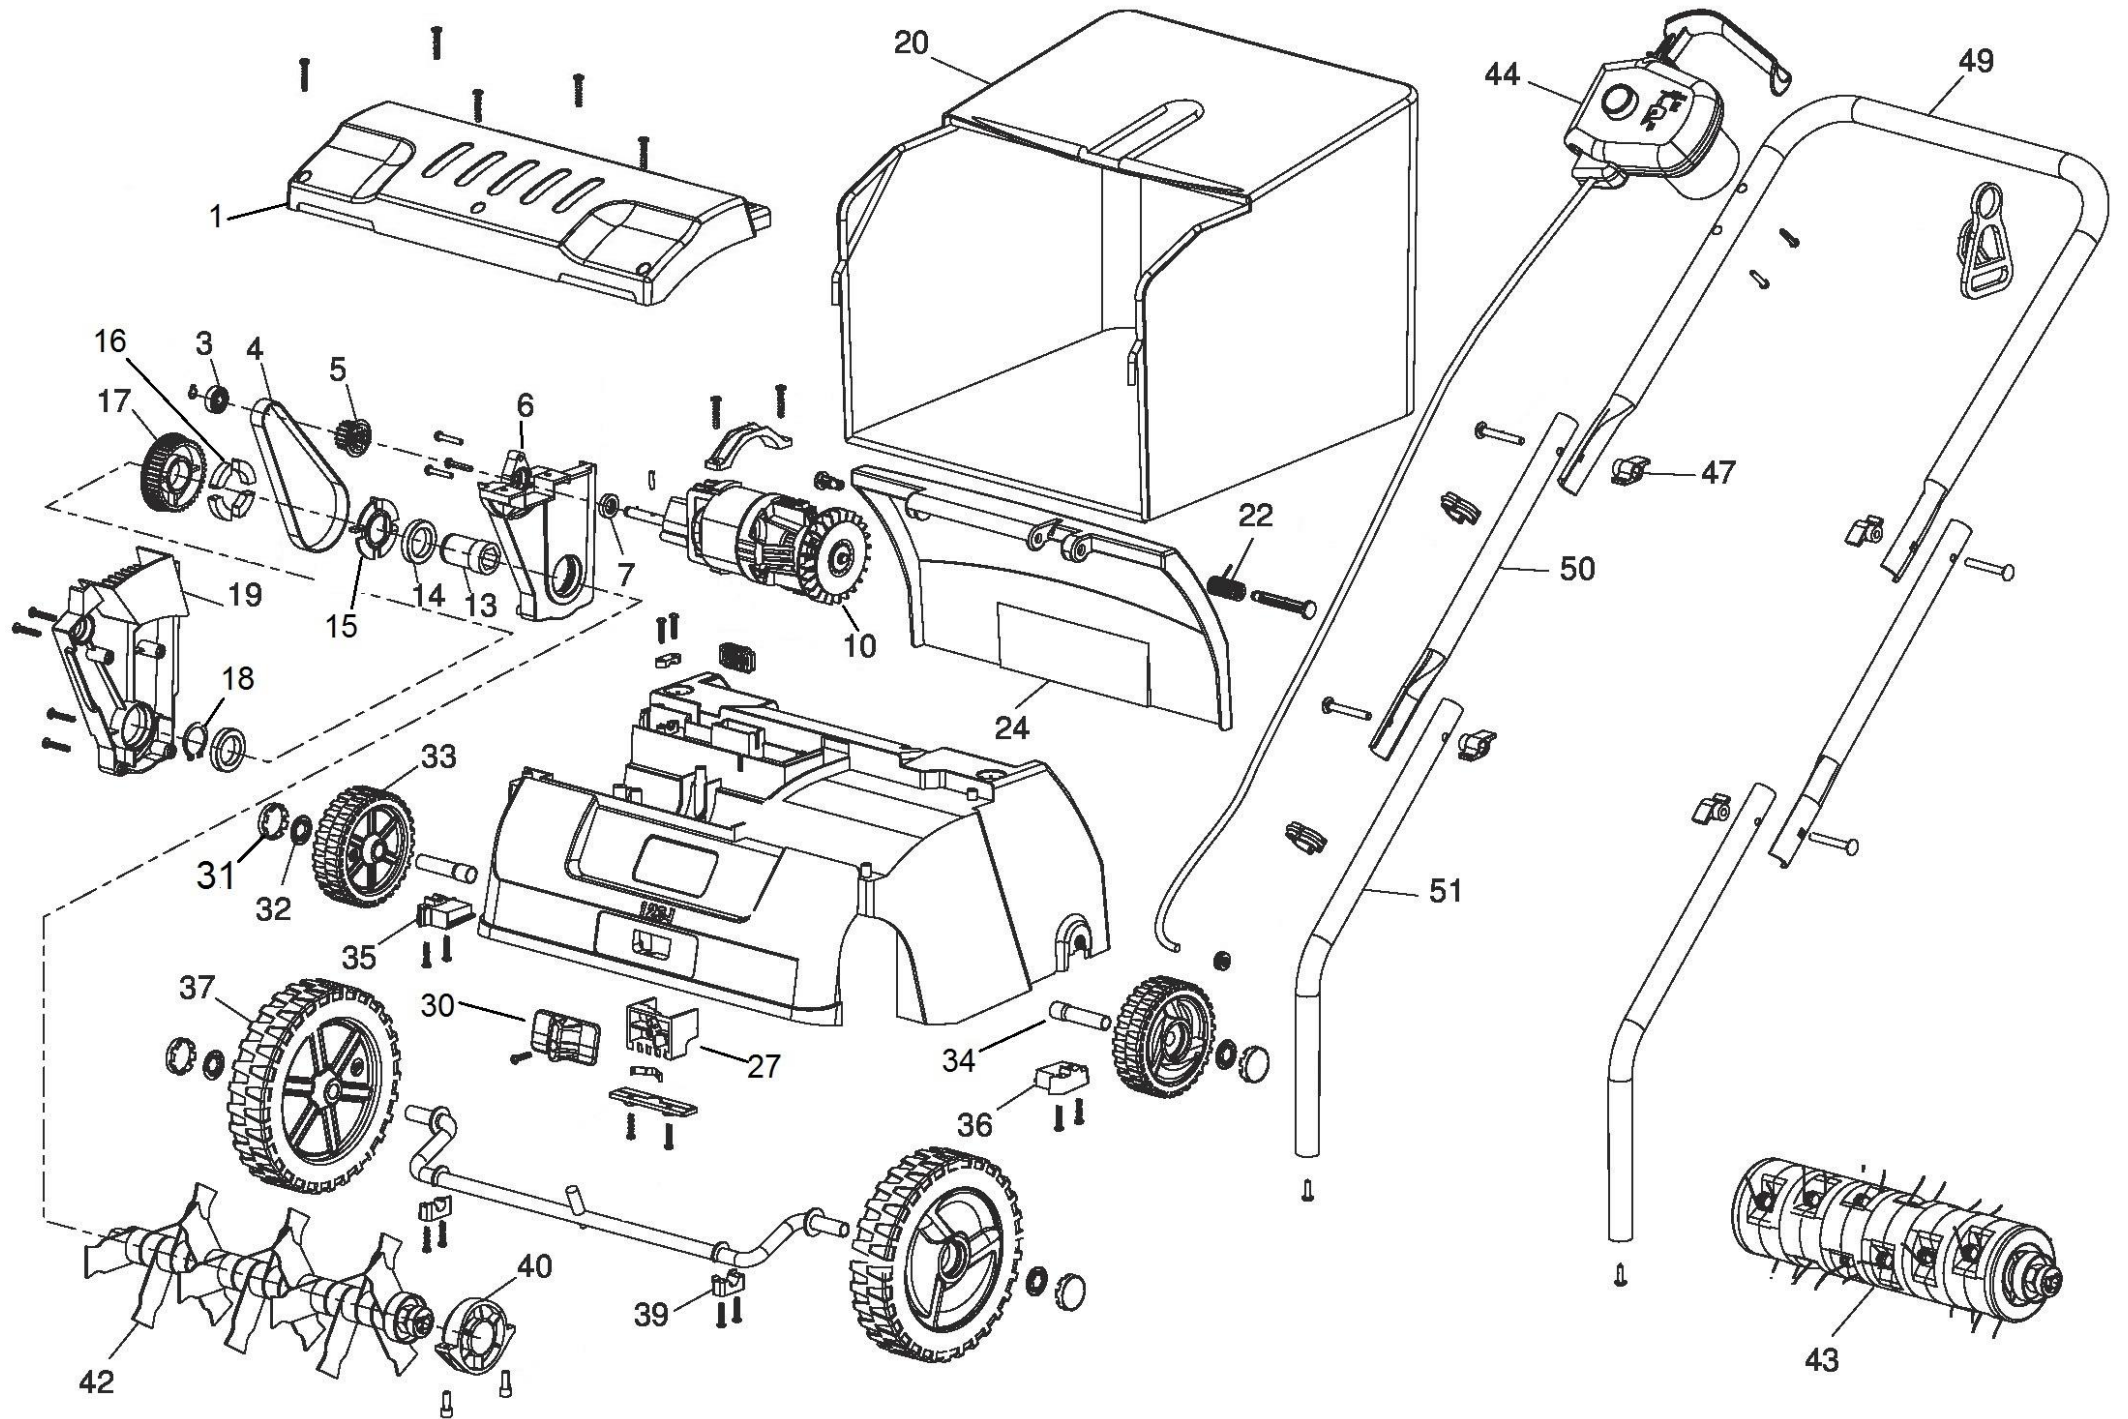

# HECHT® 1421

made for garden

Position	Part number	Name	Název
Na tento stroj lze objednat již pouze níže vedené díly. / Only below listed spare parts can be ordered.			
3	150308	Ložisko	Bearing
4	143200005	Ozubený řemen	Synchronous belt
5	142100005	Hnací řemenice	Belt wheel 1
6	142100006	Převodová skříň	Transmission housing
7	142100007	Gufero	Rubber seal
10	142100010	Motor	Motor
13	142100013	Unašeč válce	Driving shaft
14	148205	Ložisko	Bearing
17	142100017	Hnaná řemenice	Pulley
18	130122	Pojistný kroužek	Circlip
31	142100031	Krytka kola	Wheel hub cap
32	120409	Podložka	Washer
40	142100040	Domeček ložiska	Bearing seat
42	142100042	Nožový válec	Scarifier cylinder complete
43	142100043	Drátkový válec	Rake cylinder complete