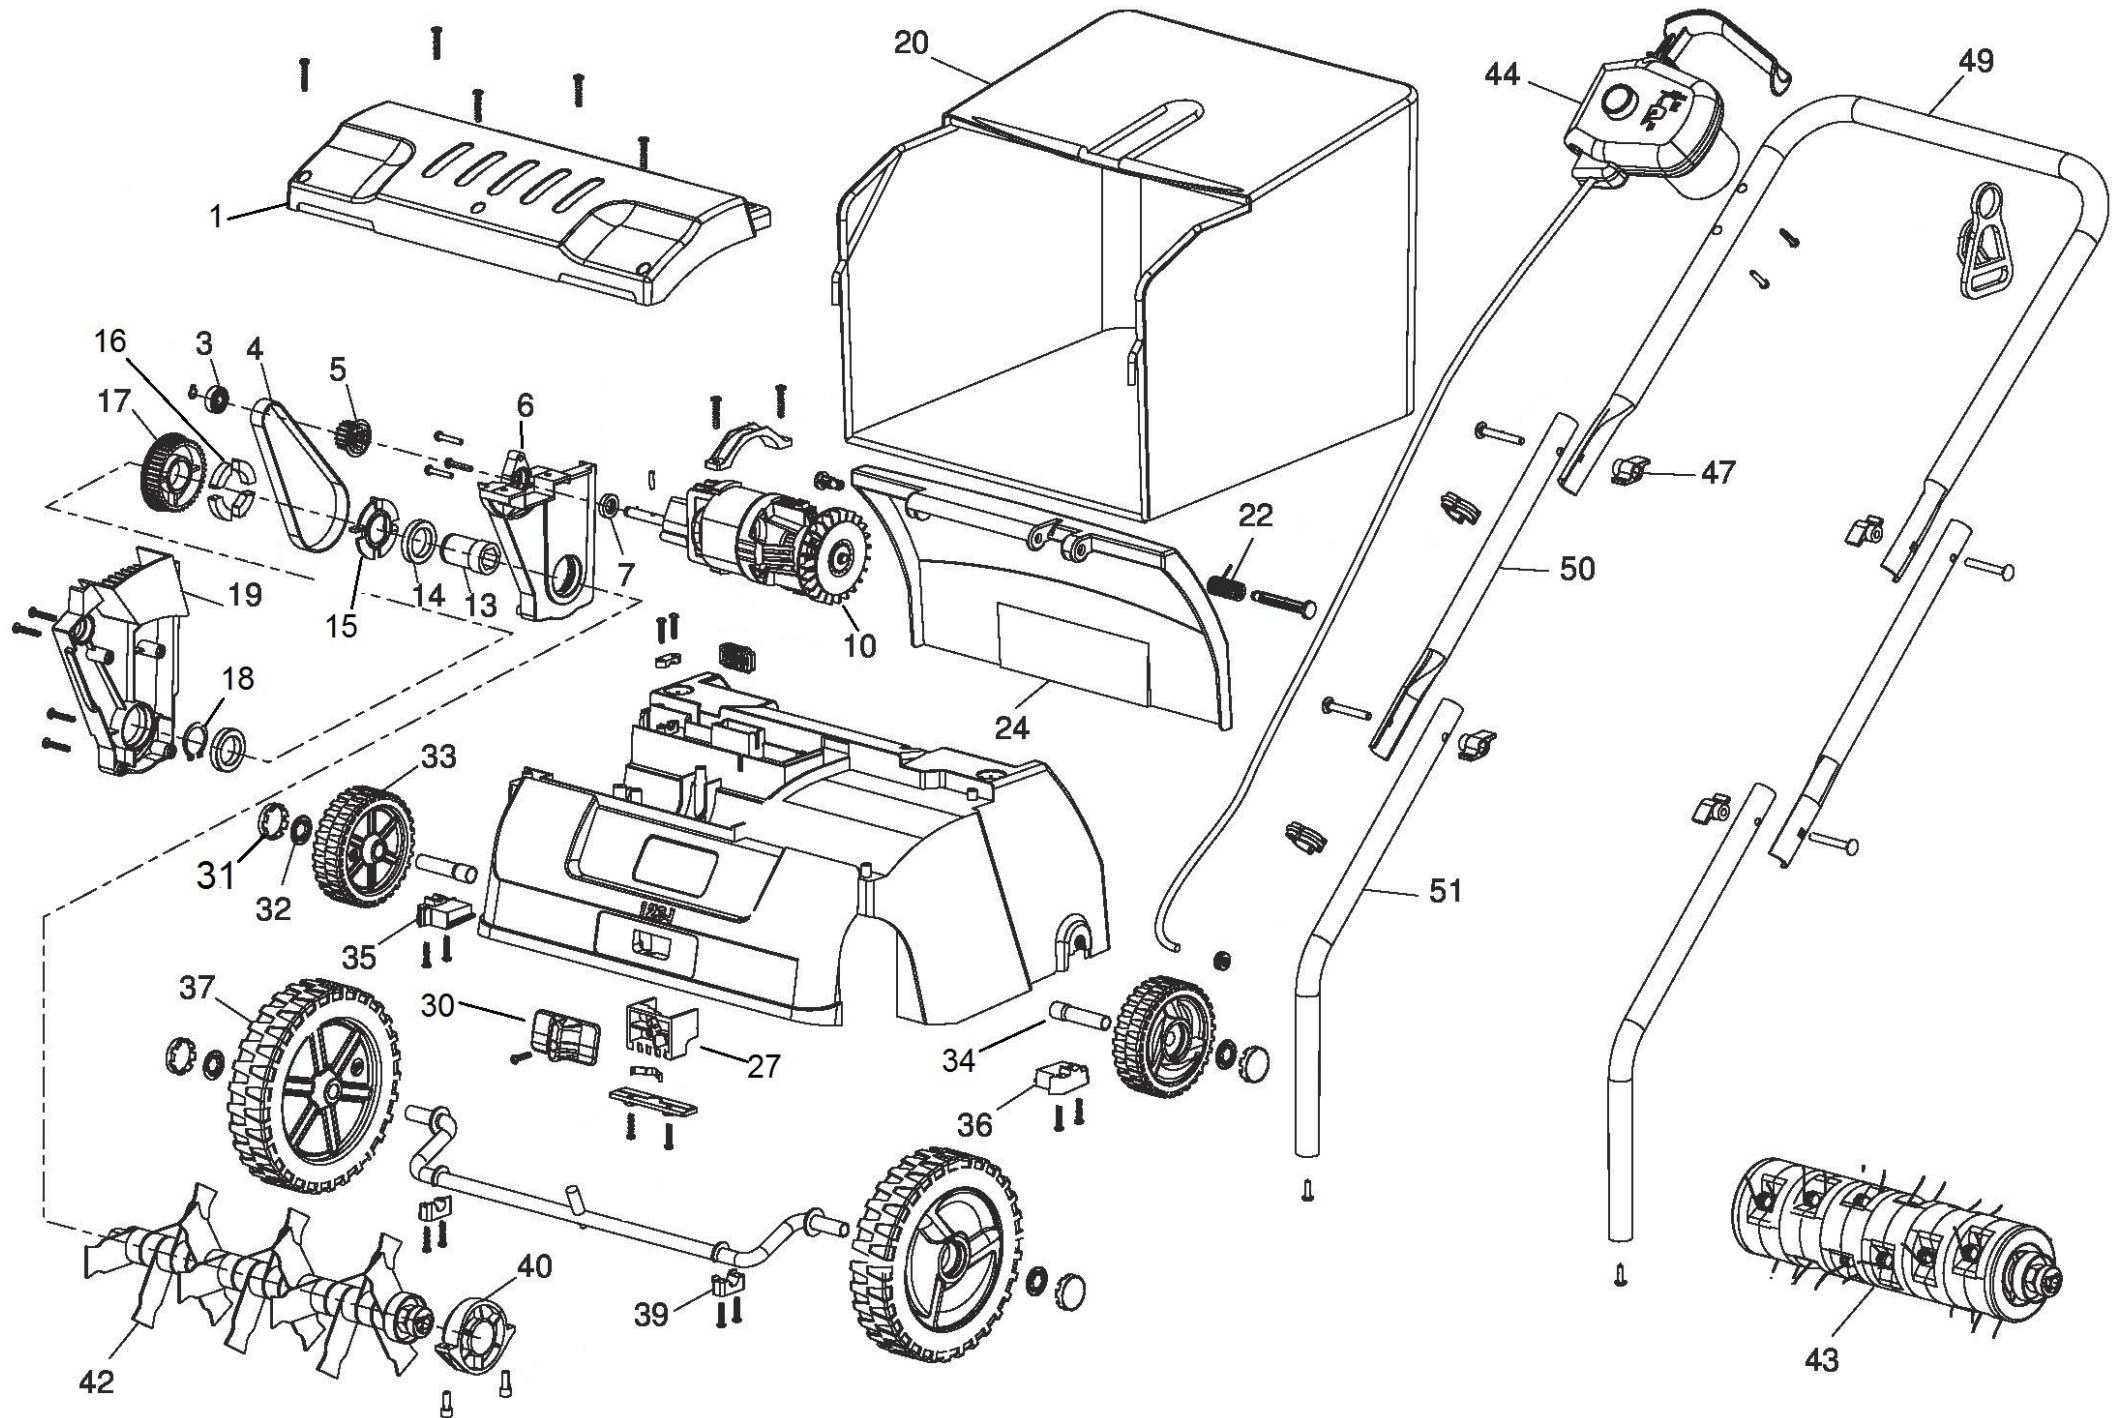

HECHT® 1421

made for garden

Position	Part number	Name	Název
Na tento stroj lze objednat již pouze níže vedené díly. / Only below listed spare parts can be ordered.			
3	150308	Ložisko	Bearing
4	143200005	Ozubený řemen	Synchronous belt
5	142100005	Hnací řemenice	Belt wheel 1
6	142100006	Převodová skříň	Transmission housing
7	142100007	Gufero	Rubber seal
10	142100010	Motor	Motor
13	142100013	Unašeč válce	Driving shaft
14	148205	Ložisko	Bearing
17	142100017	Hnaná řemenice	Pulley
18	130122	Pojistný kroužek	Circlip
31	142100031	Krytka kola	Wheel hub cap
32	120409	Podložka	Washer
37	142100037	Přední kolo	Front wheel
40	142100040	Domeček ložiska	Bearing seat
42	142100042	Nožový válec	Scarifier cylinder complete
43	142100043	Drátkový válec	Rake cylinder complete