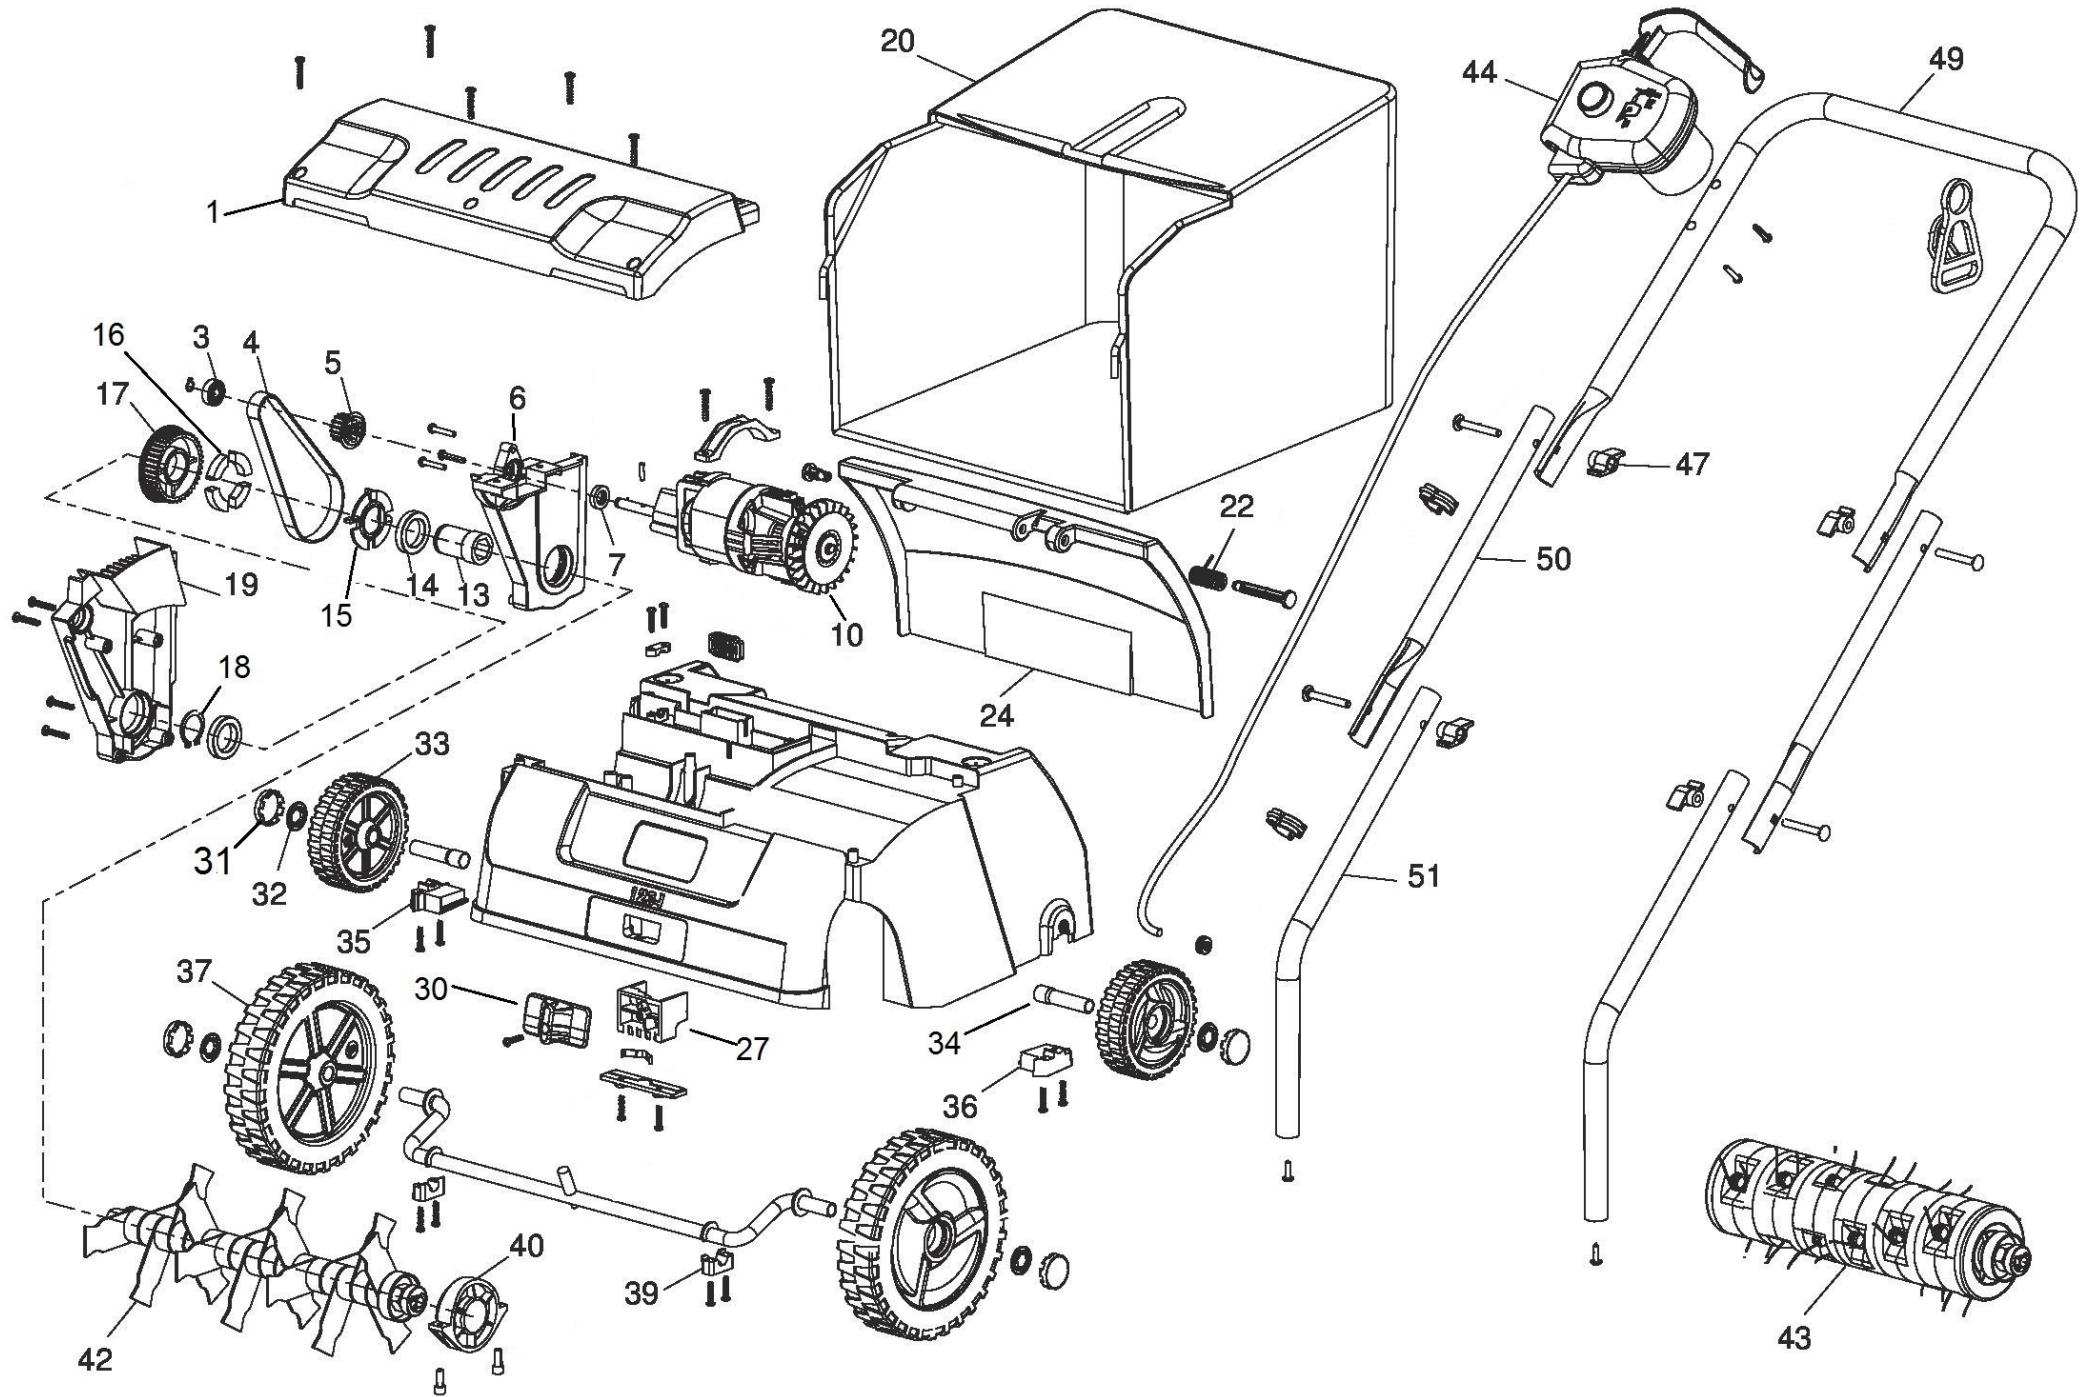

HECHT® 1429

made for garden

Position	Part number	Name	Název
Na tento stroj lze objednat již pouze níže vedené díly. / Only below listed spare parts can be ordered.			
3	150308	Ložisko	Bearing
4	143200005	Ozubený řemen	Synchronous belt
5	142100005	Hnací řemenice	Belt wheel 1
6	142100006	Převodová skříň	Transmission housing
7	142100007	Gufero	Rubber seal
10	142100010	Motor	Motor
13	142100013	Unašeč válce	Driving shaft
14	148205	Ložisko	Bearing
17	142100017	Hnaná řemenice	Pulley
18	130122	Pojistný kroužek	Circlip
31	142100031	Krytka kola	Wheel hub cap
32	142100032	Pojistný kroužek kola	Retaining ring
40	142100040	Domeček ložiska	Bearing seat
42	142100042	Nožový válec	Scarifier cylinder complete
43	142100043	Drátkový válec	Rake cylinder complete