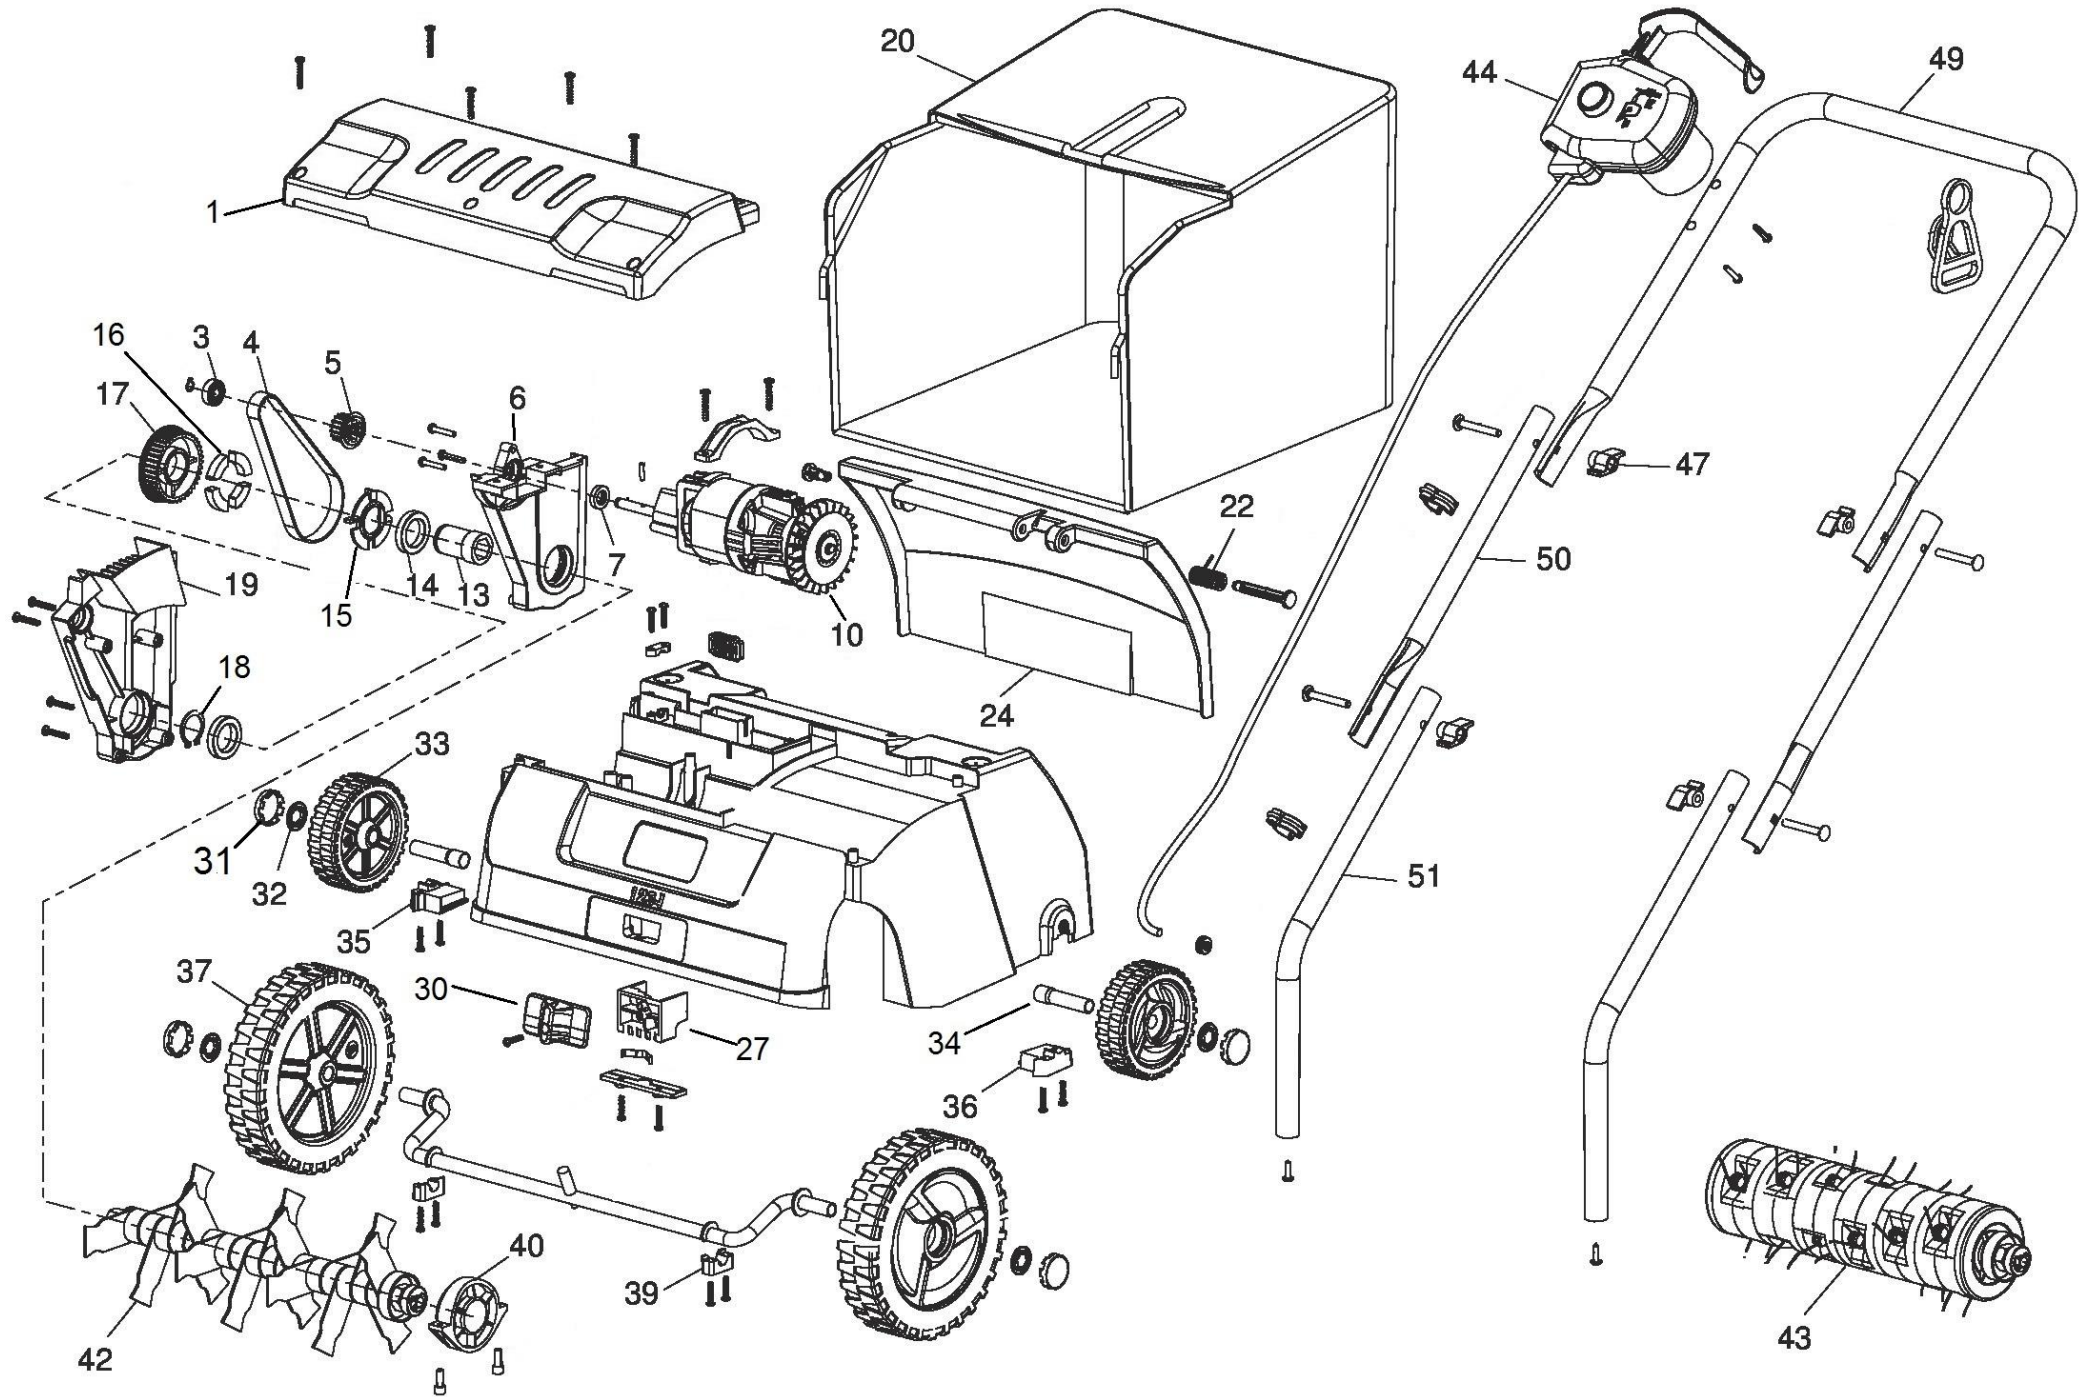

HECHT® 1429

made for garden

Position	Part number	Name	Název
Na tento stroj lze objednat již pouze níže vedené díly. / Only below listed spare parts can be ordered.			
3	150308	Ložisko	Bearing
4	143200005	Ozubený řemen	Synchronous belt
5	142100005	Hnací řemenice	Belt wheel 1
6	142100006	Převodová skříň	Transmission housing
7	142100007	Gufero	Rubber seal
10	142100010	Motor	Motor
13	142100013	Unašec válce	Driving shaft
14	148205	Ložisko	Bearing
17	142100017	Hnaná řemenice	Pulley
18	130122	Pojistný kroužek	Circlip
31	142100031	Krytka kola	Wheel hub cap
32	142100032	Pojistný kroužek kola	Retaining ring
37	142100037	Přední kolo	Front wheel
40	142100040	Domeček ložiska	Bearing seat
42	142100042	Nožový válec	Scarifier cylinder complete
43	142100043	Drátkový válec	Rake cylinder complete