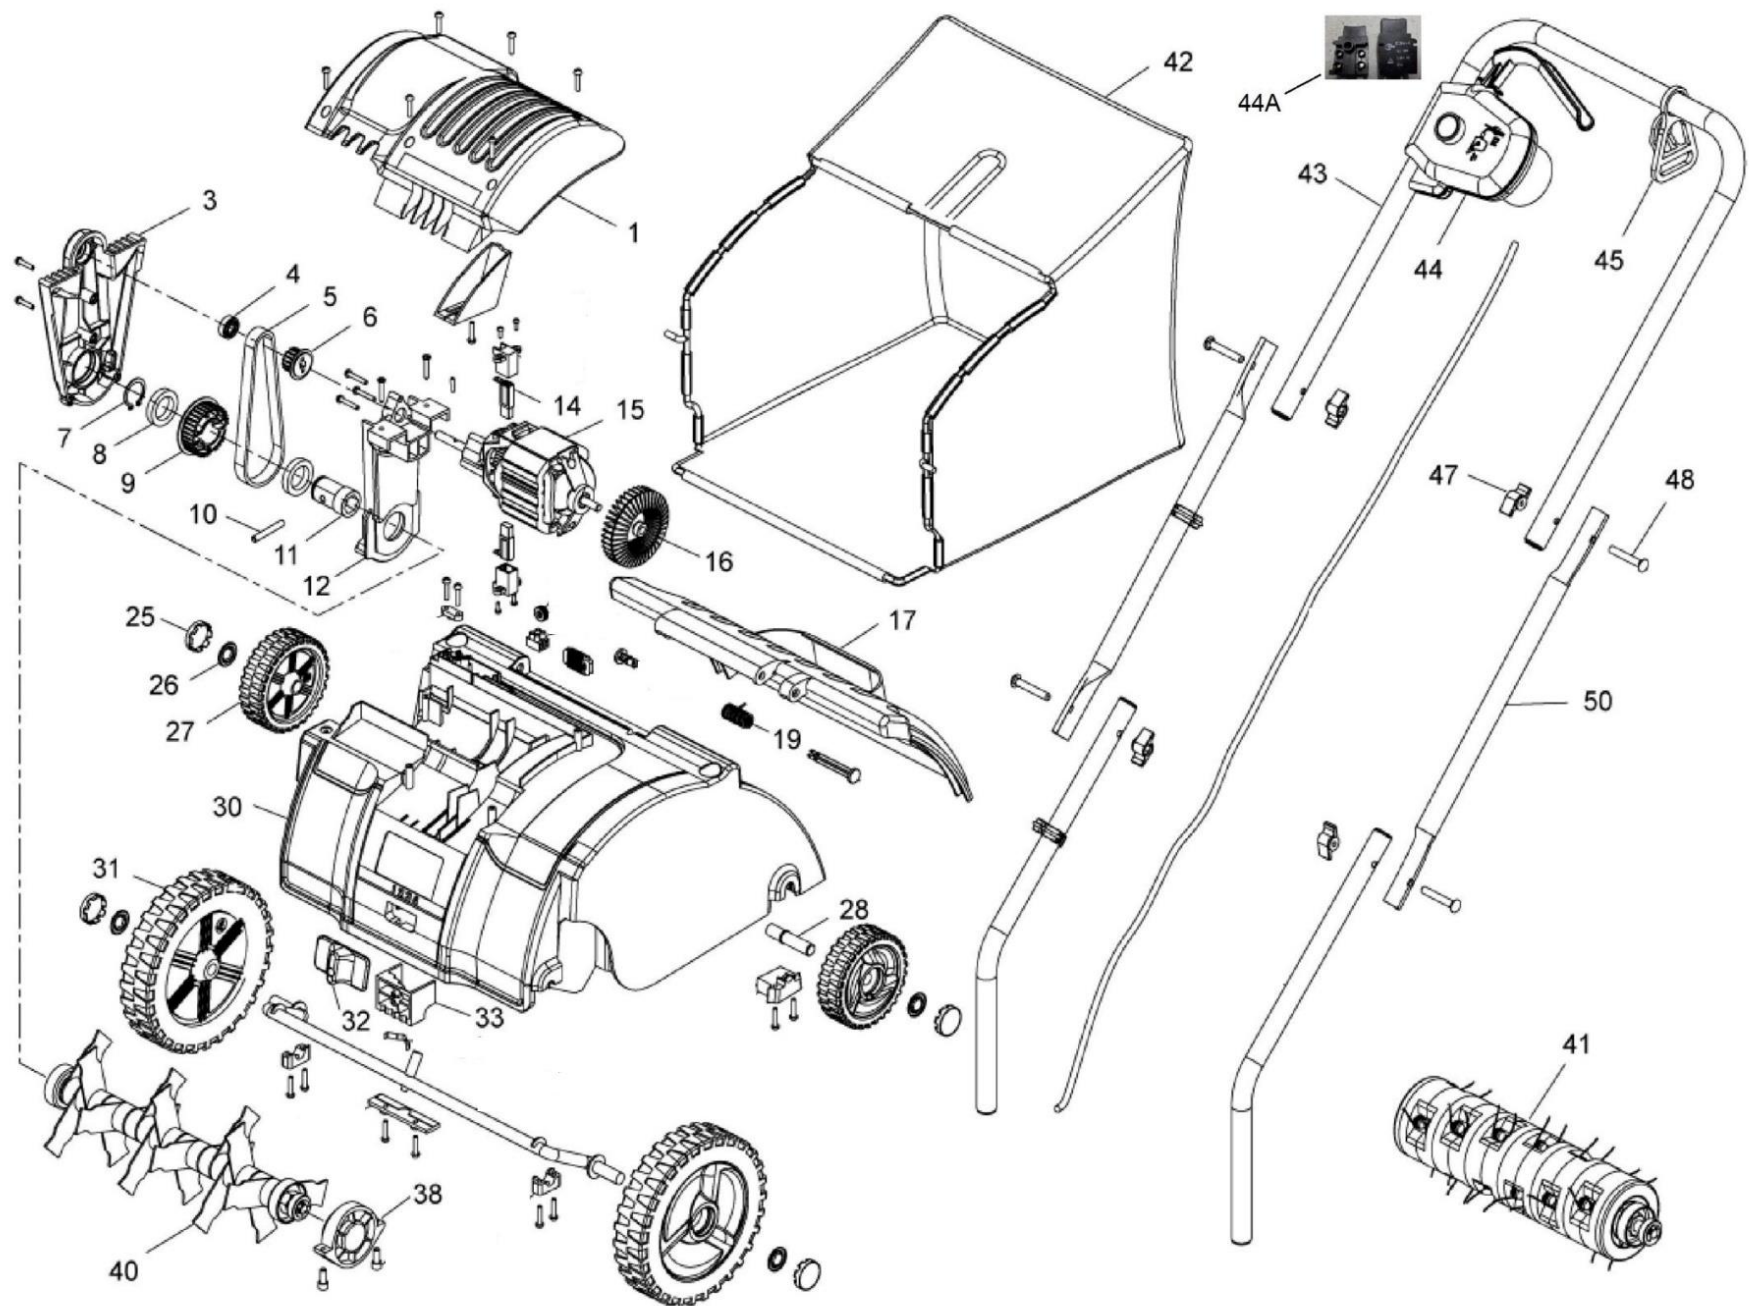

# HECHT® 1432

made for garden

Position	Part number	Název	Name
Na tento stroj lze objednat pouze níže vedené díly. / Only below listed spare parts can be ordered.			
4	150308	Ložisko	Bearing
5	143200005	Ozubený řemen	Synchronous belt
6	143200006	Řemenice motoru	Engine sheave
8	148205	Ložisko	Bearing
14	143200014	Uhlík	Carbon brush
19	143200019	Pružina víka koše	Rear board spring
25	143200025	Krytka kola	Wheel cap
26	143200026	Pojistka kola	Star lock washer
31	142100037	Přední kolo	Front wheel
38	143200038	Domeček ložiska válce	Bearing housing
47	143200047	Křídlová matice	Knob nut
48	143200048	Šroub madla	Bolt