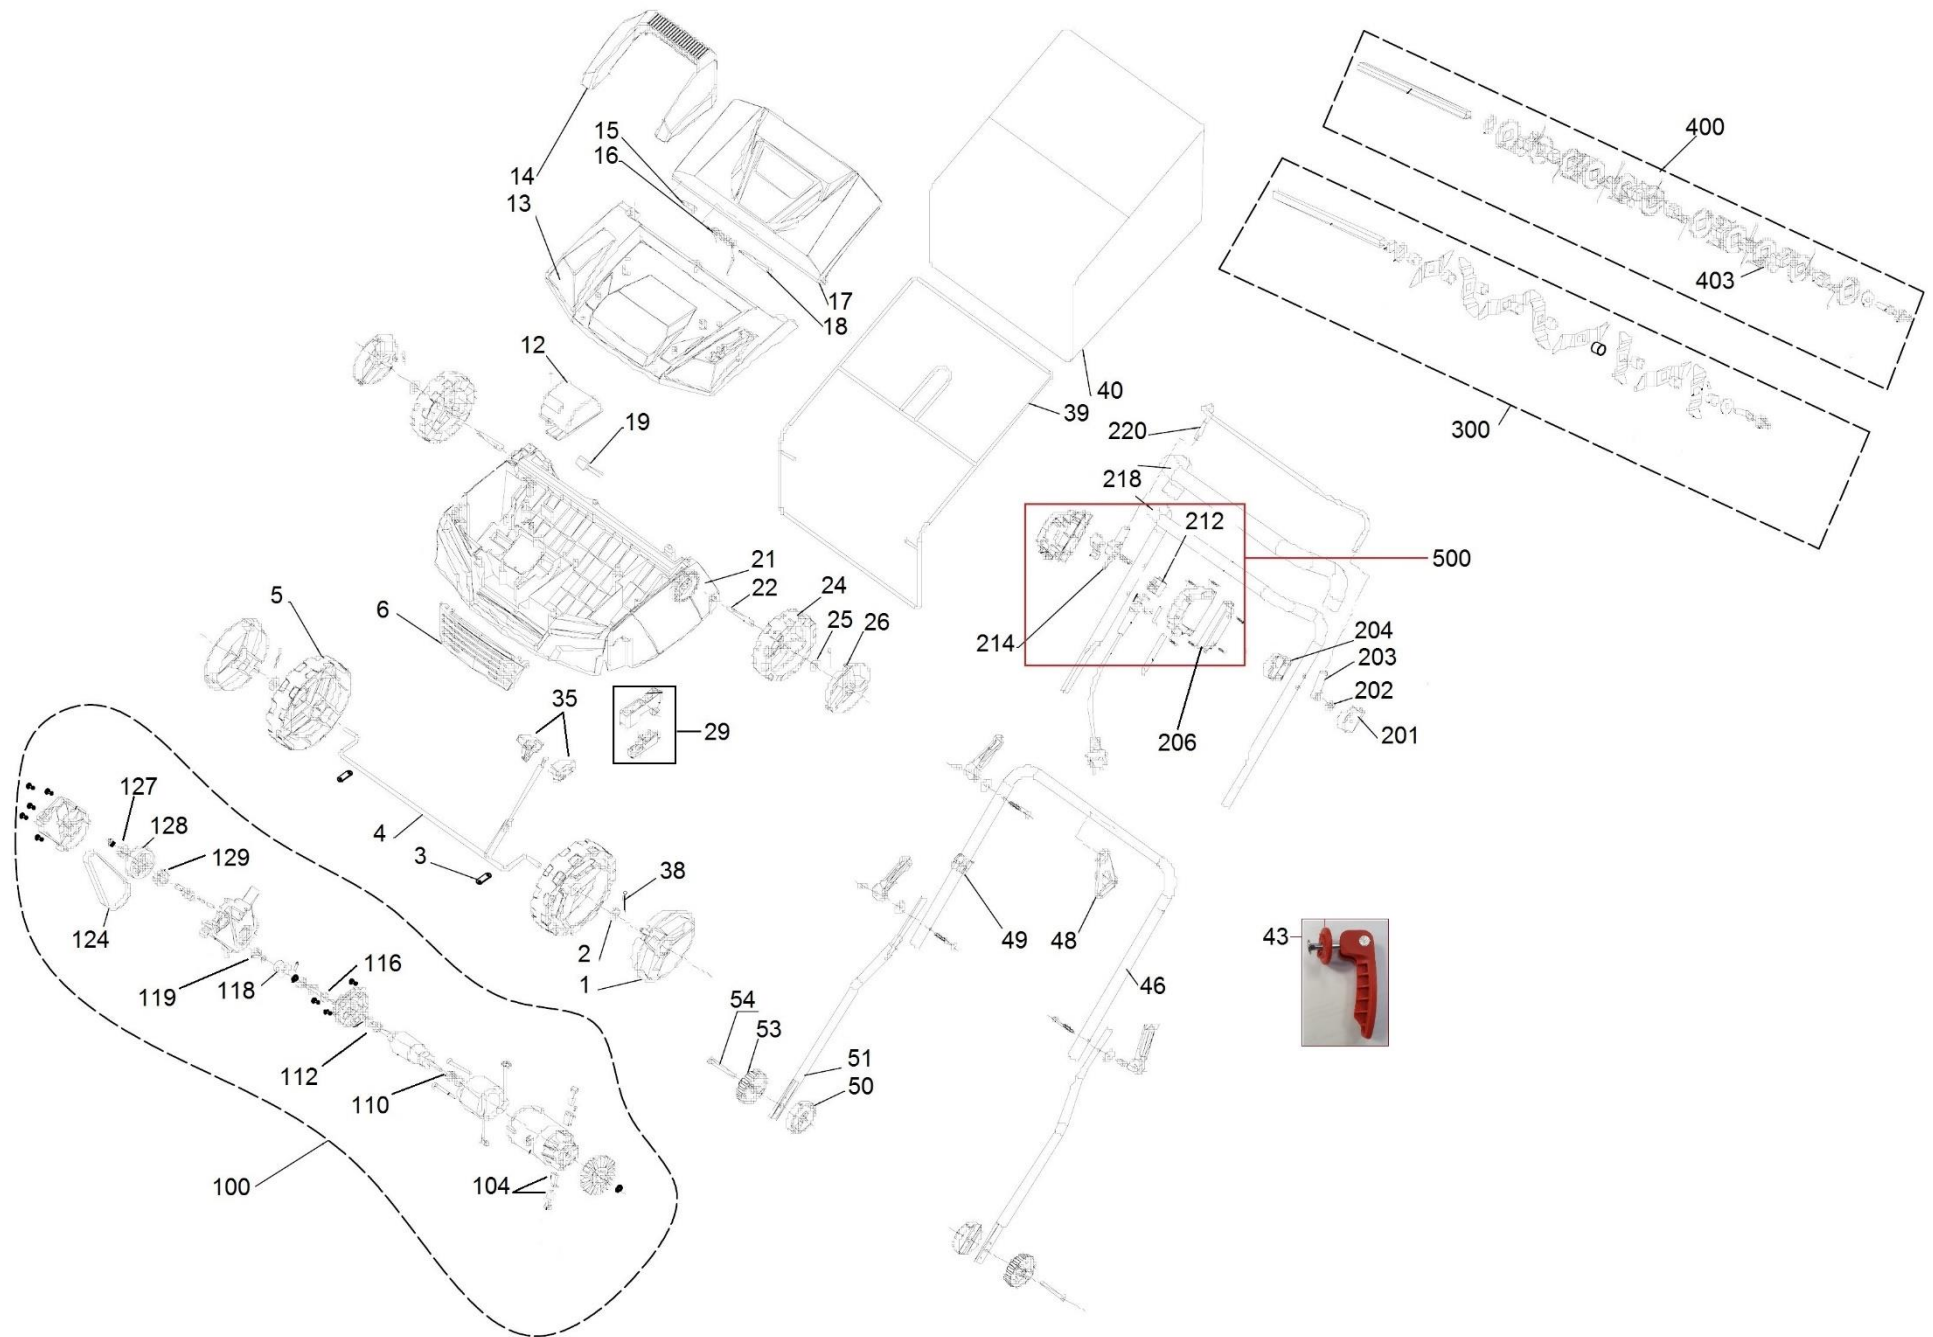

HECHT® 1683

made for garden

Position	Part number	Název	Name
1	168300001	Poklice předního kola	Front wheel cover
2	120105	Podložka	Washer
3	168300003	Přítlačná podložka přední osy	Front axle fixing plate
4	168300004	Přední osa kol	Front wheel axle
5	168300005	Přední kolo	Front wheel
6	168300006	Přední krytka šasí	Front decorative panel
12	168300012	Kryt	Cover
13	168300013	Horní kryt	Upper cover
14	168300014	Horní madlo šasí	Deck upper handle
15	168300015	Čep	Pin
16	168300016	Pružina víka koše	Flap board spring
17	168300017	Víko koše	Rear flap board
18	168300018	Čep	Pin
19	168300019	Proudová pojistka	Overcurrent protection
21	168300021	Šasí	Deck
22	168300022	Osa zadního kola	Rear wheel axle
24	168300024	Zadní kolo	Rear wheel
25	120107	Podložka	Washer
26	168300026	Poklice zadního kola	Rear wheel cover
29	168300029	Domeček ložiska kompletní	Bearing housing assembly
35	168300035	Madlo páky zdvihu	Lever handle
38	745000024	Závlačka	Cotter pin
39	168300039	Rám koše	Grasscatcher frame
40	168300040	Potah koše	Grasscatcher bag
43	168300043	Páka rychloupínání madla	Fastlocking lever
46	168300046	Středové madlo	Middle handle
48	184800101	Závěs kabelu	Cable holder
49	168300049	Svorka kabelu	Cable clamp
50	168300050	Vnitřní kroužek aretace madla	Inner adjustment gear
51	168300051	Spodní madlo	Lower handle
53	168300053	Křídlová matice	Knob nut
54	168300054	Šroub spodního madla	Lower handle
100	168300100	Motor kompletní	Motor assembly
104	168300104	Uhlík (pár)	Carbon brush (pair)
110	150208	Ložisko	Bearing
112	149200	Ložisko	Bearing
116	168300116	Jehlové ložisko	Needle bearing
118	168300118	Řemenice motoru	Motor sheave