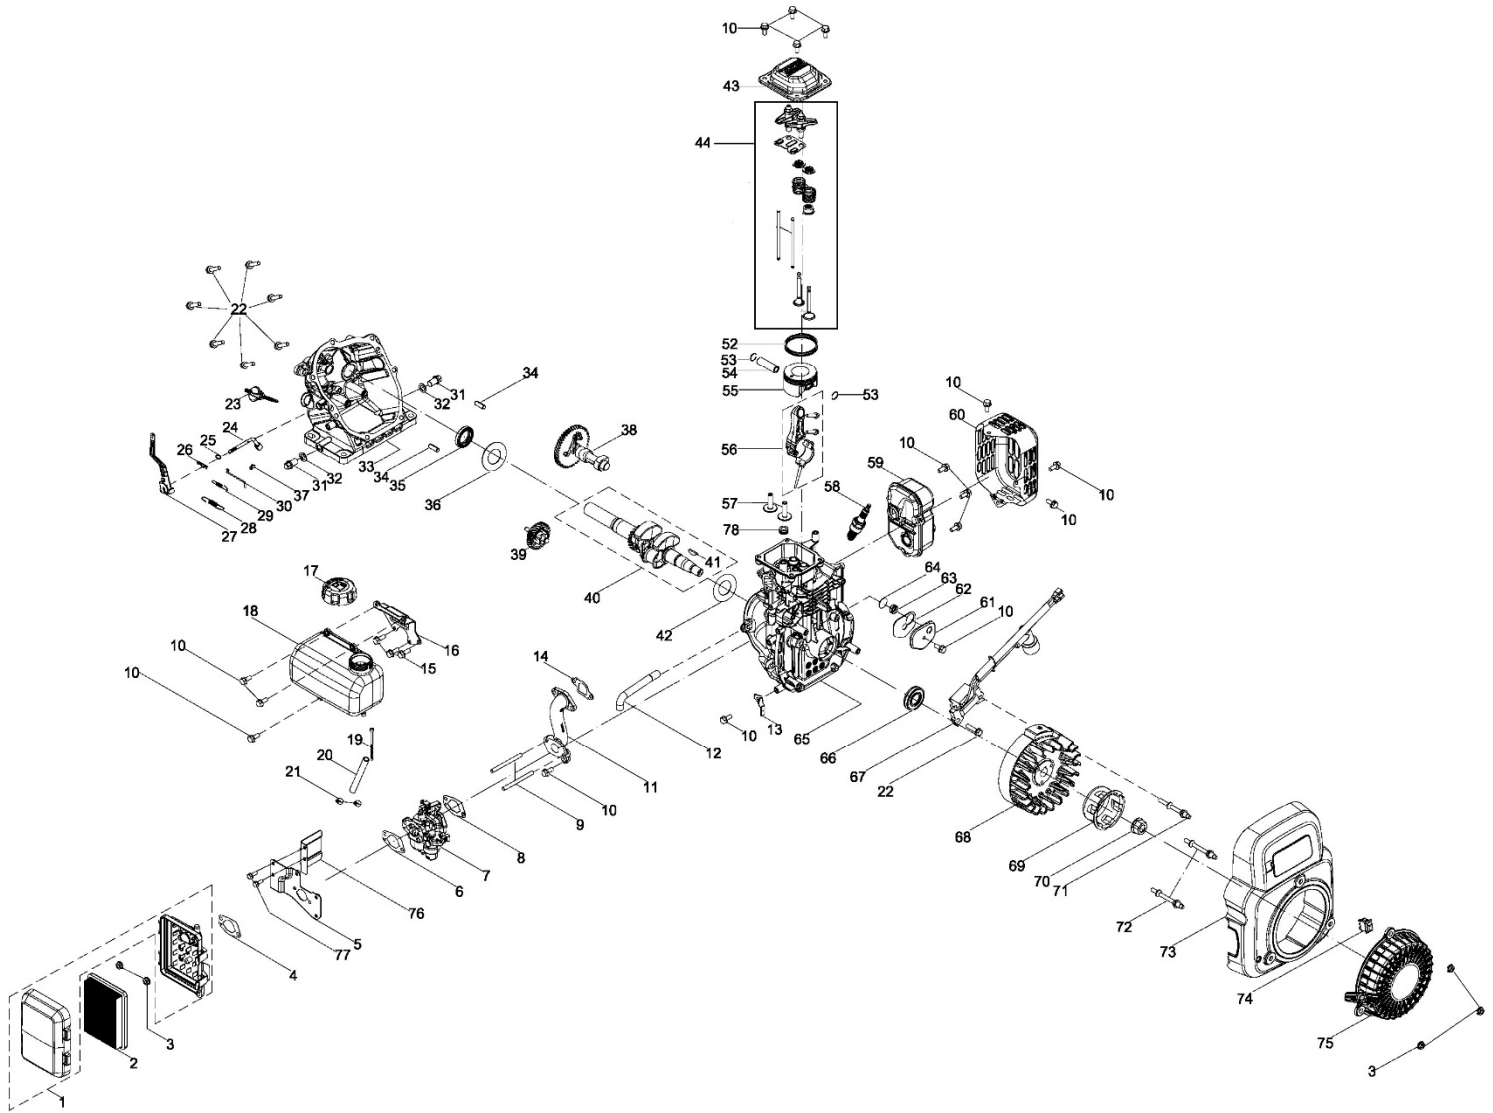

Position	Part number	Název	Name
1	25600101701	Náviek horního madla	Upper handle cover
2	564100002	Páka pojezdu	Driving pulling pole
3	100602037	Šroub	Bolt
4	25239100202	Tvarová podložka	Wave washer
5	564100005	Kulisa páky zdvihu	Lift lever board
6	564100006	Kryt páky zdvihu	Lift lever cover
7	564100007	Pružina	Spring
8	564100008	Páka zdvihu válce	Lift lever (cylinder)
9	110102	Matice	Nut
10	564100010	Podložka	Washer
11	564100011	Šroub	Bolt
12	100203032	Šroub	Bolt
13	26300168401	Držák madla startéru	Starter handle hook
14	120103	Podložka	Washer
15	120203	Pružná podložka	Spring washer
16	M-06K	Matice	Nut
17	564100017	Pravý díl madla páky	Right part of handle
18	564100018	Levý díl madla páky	Left part of handle

Position	Part number	Název	Name
79	564100079	Nůž (1 ks, na válci je 18 ks)	Blade (1 pcs, roller contains 18 pcs)
84	564100084	Domeček ložiska	Bearing seat
85	149206	Ložisko	Bearing
86	564100086	Unašeč válce	Cylinder retainer
87	564100087	Řemenice	Sheave
88	120205	Pružná podložka	Spring washer
89	120305	Podložka	Washer
90	100105017	Šroub	Bolt
91	564100091	Kryt řemenu	Belt protecting cover
92	564100092	Šroub	Bolt
93	23600113301	Poklice kola	Wheel cover
94	110205	Matice kola	Nut
95	26800401601	Ložisko kola	Wheel bearing
96	25400204901	Kolo	Wheel
97	26800706202	Vymezovací podložka	Wave washer
98	564100098	Přední osa kol	Front wheel axle
99	100537007	Šroub	Bolt
100	564100100	Madlo páky	Lever handle
101	564100101	Pružina přední osy	Front axle spring
120	564100107	Nožový válec	Scarifier blade cylinder
130	564100108	Drátkový válec	Raker blade cylinder