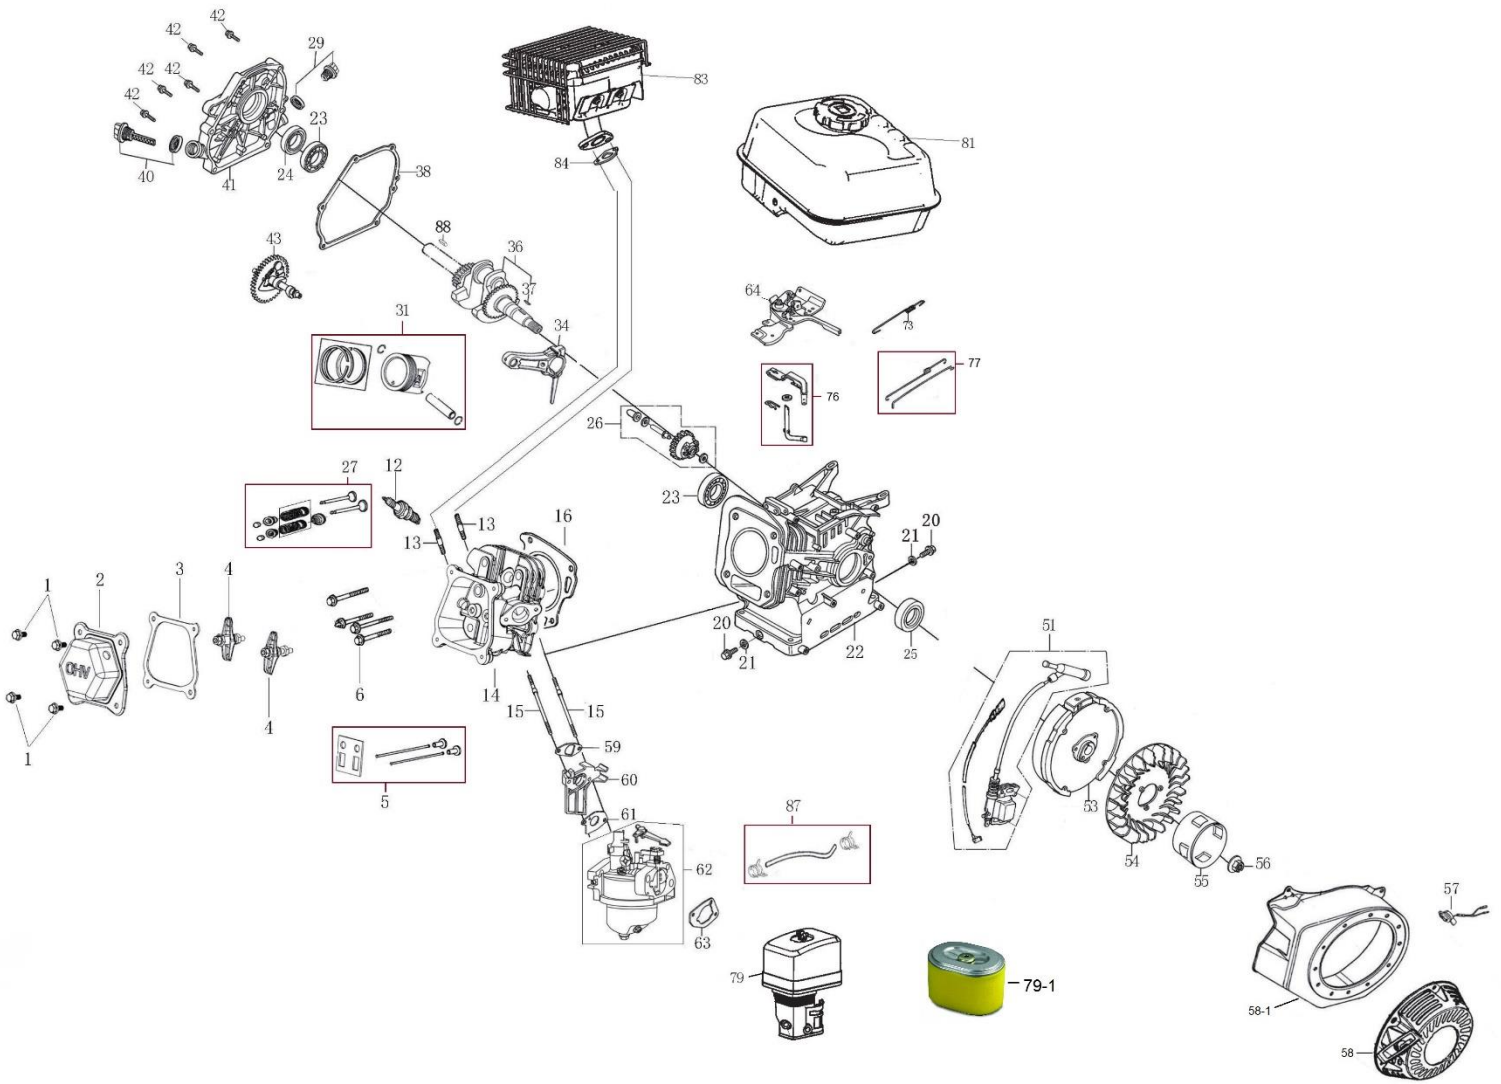

Position	Part number	Název	Name
1	100203009	Šroub	Bolt
2	565403002	Ventilové víko	Cylinder head cover
3	565403004	Těsnění ventilového víka	Cylinder head cover gasket
6	100205057	Šroub	Bolt
12	A969P	Svíčka zapalování	Spark plug
13	565403008	Svorník výfuku	Muffler stud bolt
15	564202015	Svorník karburátoru	Carburetor stud bolt
20	785001014	Vypouštěcí šroub	Oil drain bolt
21	120107	Podložka	Washer
23	142105	Ložisko	Bearing
24	620801003	Gufero	Oil seal
25	620801003	Gufero	Oil seal
40	564202040	Olejová měrka	Oil dipstick
42	100205027	Šroub	Bolt
55	564202055	Miska startéru	Starter idle pulley
56	746001066	Matice	Nut
57	565403052	Vypínač motoru	Engine stop switch
73	564202073	Vratná pružina regulátoru	Governor return spring
77	564202077	Táhlo regulátoru s pružinou	Governor rod with spring
79-1	30-404	Vzduchový filtr	Air filter
88	565403081	Pero	Flat key