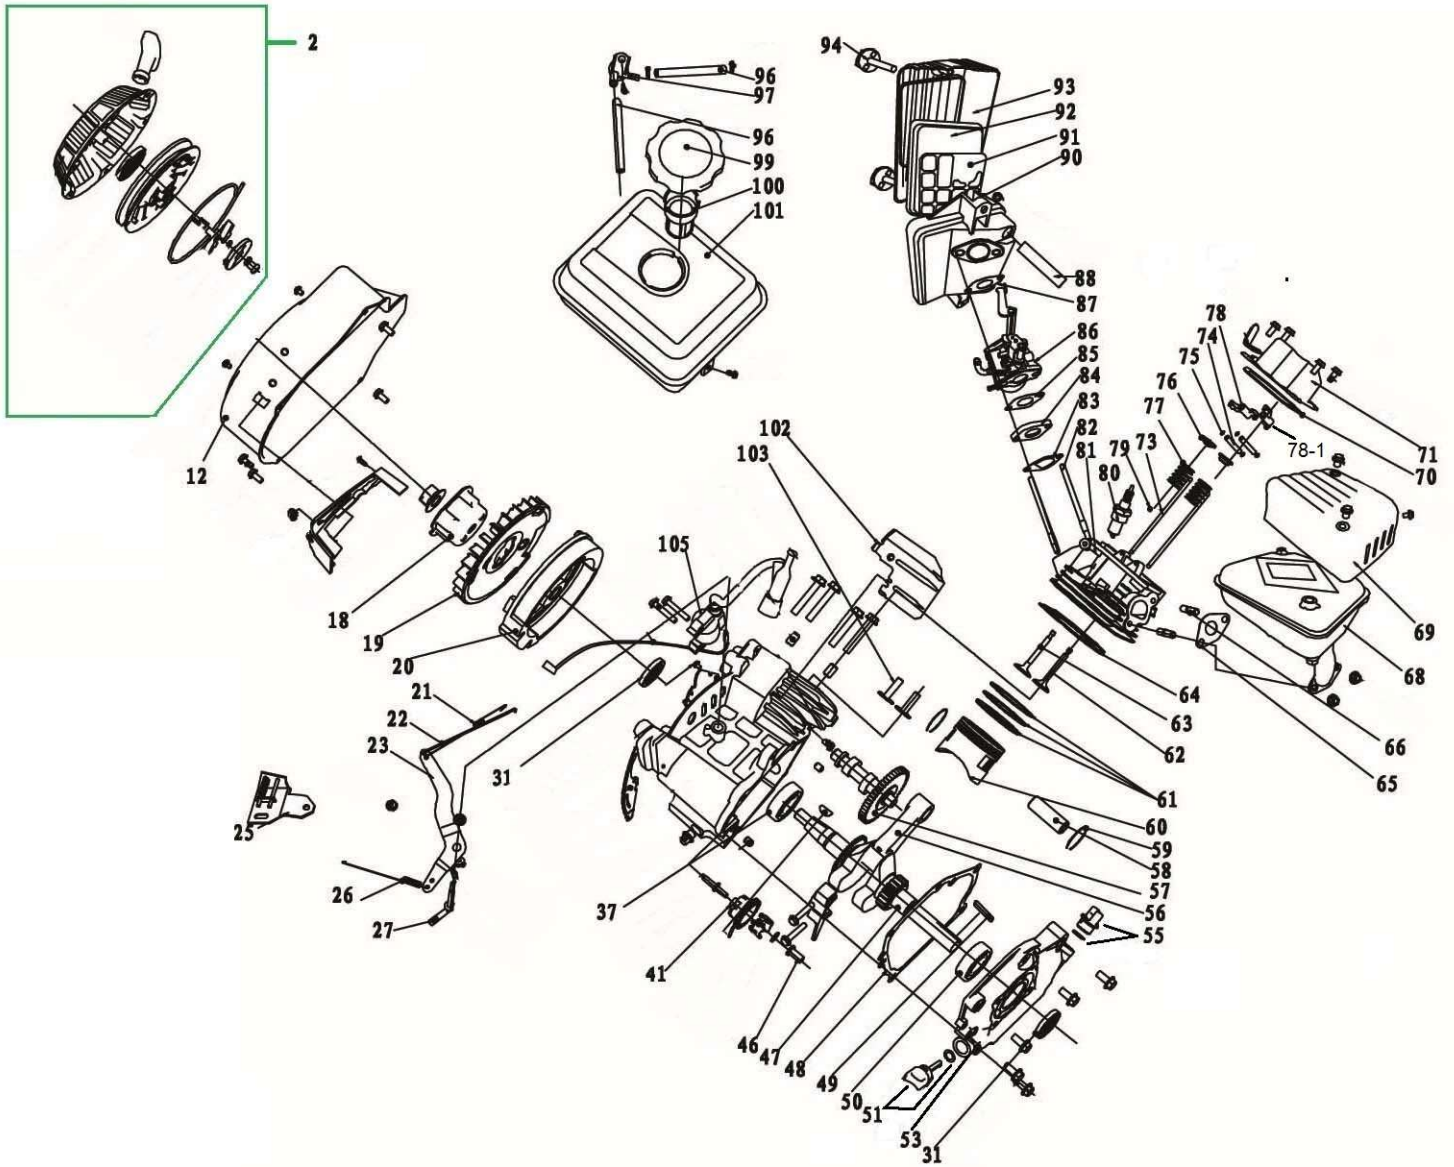

Position	Part number	Název	Name
2	565402043	Startér kompletní	Starter assembly
12	565401012	Kryt ventilátoru	Fan cover
18	565401018	Miska startéru	Starter idle pulley
19	565401019	Ventilátor	Fan
20	565401020	Setrvačnick	Flywheel
21	565401021	Pružina táhla plynu	Spring
22	565401022	Táhlo plynu	Governor rod
23	565401023	Páka regulátoru	Governor lever
25	565401025	Deska regulace otáček	Governor Base
26	565401026	Vratná pružina	Return spring
27	565401027	Ovládací táhlo regulátoru	Governor control rod
31	565401031	Gufero 17x30x5	Oil seal 17x30x5
37	6203	Ložisko 6203	Bearing 6203
41	565401041	Kolo regulátoru	Governor wheel
46	565401046	Palec regulátoru	Governor slide bushing
47	565401047	Kliková hřídel	Crankshaft
48	565401048	Těsnění klikové skříně	Crankcase gasket
49	565401049	Klínek	Flat key
50	263000099	Ložisko 6303	Bearing 6303
51	565401051	Olejová měrka	Oil dipstick
53	565401053	Víko motoru	Crankcase cover
55	565401055	Vypouštěcí šroub	Oil drain bolt
56	565401056	Ojnice	Connecting rod
57	565401057	Vačková hřídel	Camshaft
58	565401058	Pístní čep	Piston pin
59	565401059	Pojistka pístního čepu	Piston pin clip
60	565401060	Píst	Piston
61	565401061	Pístní kroužky set	Piston ring set
62	565401062	Výfukový ventil	Exhaust valve
63	565401063	Sací ventil	Intake valve
64	565401064	Těsnění hlavy válce	Cylinder head gasket
65	565401065	Těsnění výfuku	Muffler gasket
66	565401066	Svorník	Stud bolt
68	565401068	Výfuk	Muffler
69	565401069	Kryt výfuku	Muffler Cover
70	565401070	Těsnění ventilového víka	Cylinder head cover gasket
71	565401071	Ventilové víko	Cylinder head cover
73	565401073	Zdvihací tyčka ventilu	Push rod
74	565401074	Osa vahadla	Rocker axle
75	565401075	Pojistný kroužek	Retaining ring
76	565401076	Sedlo pružiny ventilu	Valve spring retainer
77	565401077	Pružina ventilu	Valve spring
78	565401078	Vahadlo výfukového ventilu	Exhaust valve rocker
78-1	565401078-1	Vahadlo sacího ventilu	Intake valve rocker
79	565401079	Těsnění ventilu	Intake valve seal
80	565401080	Svíčka zapalování	Spark plug
81	565401081	Hlava válce	Cylinder head
82	565401082	Svorník	Stud bolt
83	565401083	Těsnění příruby karburátoru	Intake flange gasket
84	565401084	Příruba karburátoru	Carburetor intake flange
85	565401085	Těsnění karburátoru	Carburetor gasket
86	565401086	Karburátor	Carburetor
87	565401087	Těsnění vzduchového filtru	Air cleaner gasket
88	565401088	hadička odvodu	Breathing tube