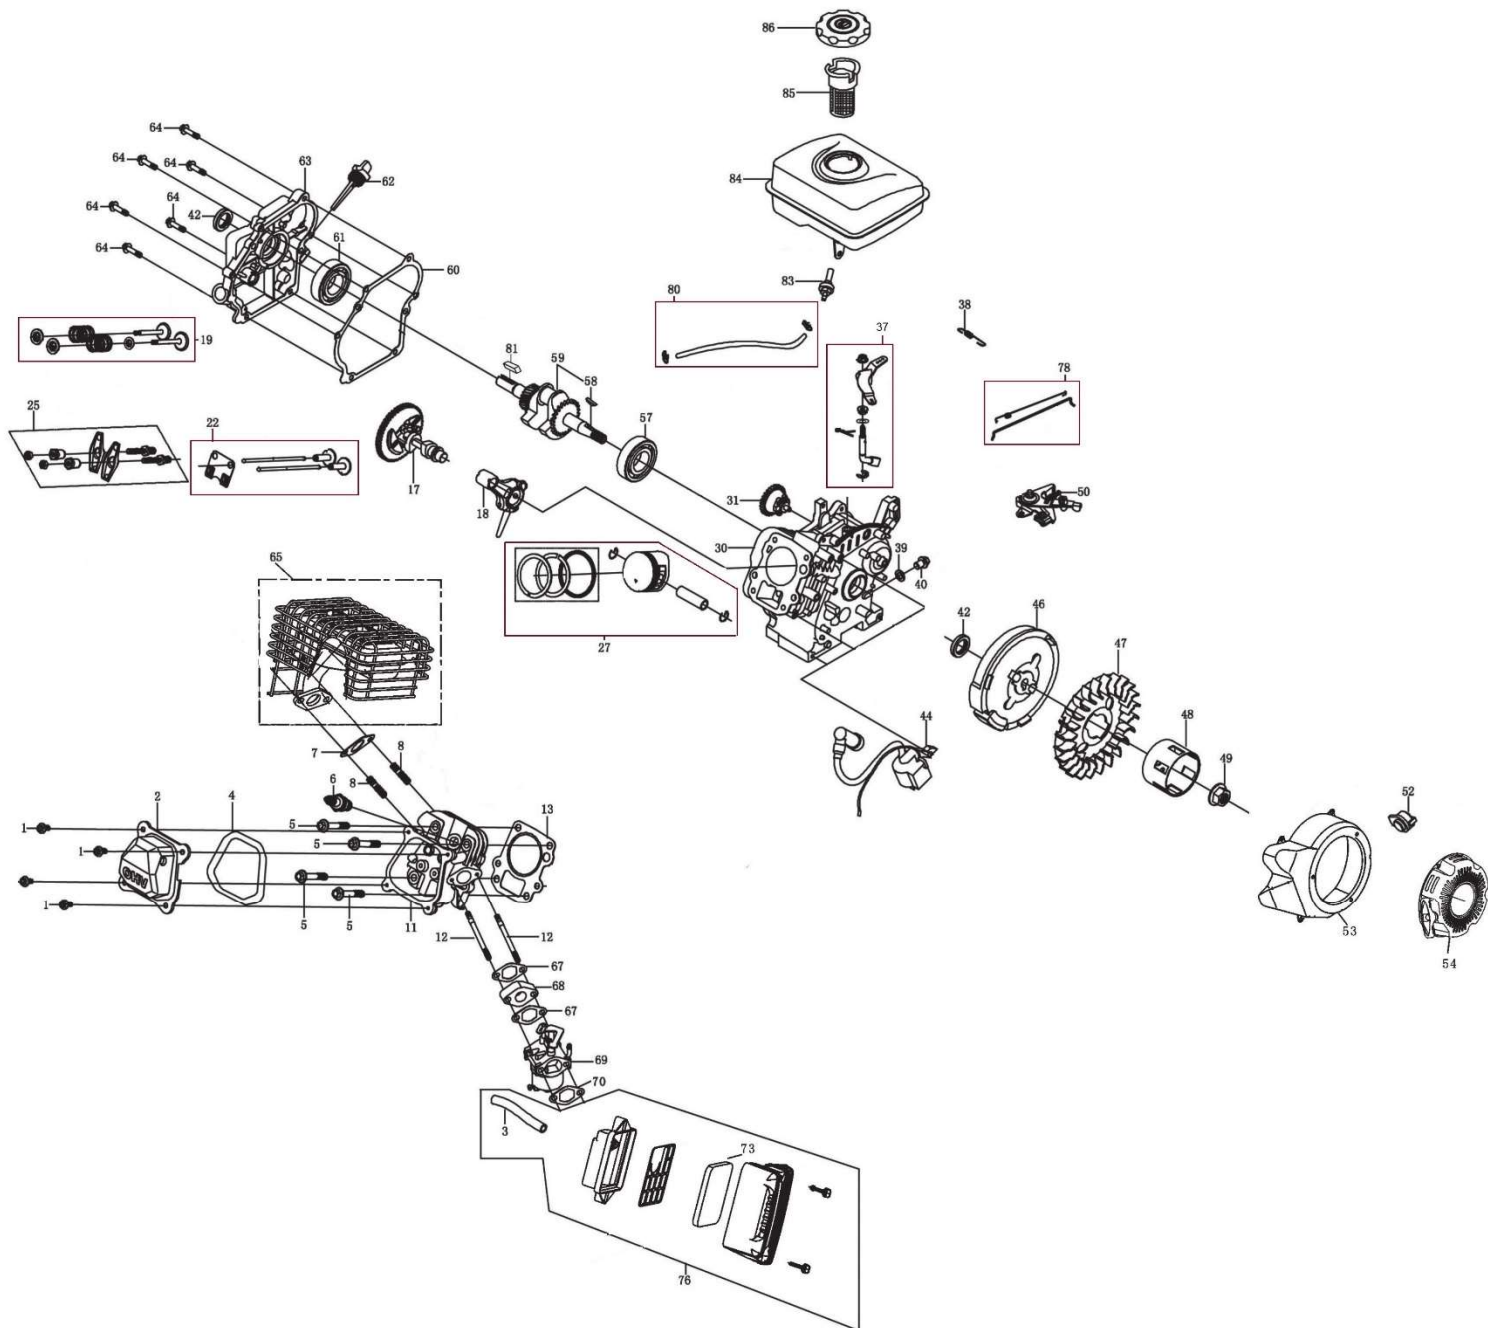

HECHT® 5654

made for garden

Position	Part number	Název	Name
1	100203009	Šroub	Bolt
2	565403002	Ventilové víko	Cylinder head cover
3	565403003	Hadička odvodu vzduchu	Tube
4	565403004	Těsnění ventilového víka	Cylinder head cover gasket
5	100205052	Šroub	Bolt
6	565401080	Svíčka zapalování	Spark plug
7	565403007	Těsnění výfuku	Muffler gasket
8	565403008	Svorník výfuku	Muffler stud bolt
11	565403011	Hlava válce	Cylinder head
12	565403012	Svorník karburátoru	Carburetor stud bolt
13	565403013	Těsnění hlavy válce	Cylinder head gasket
22	565403022	Zdvíhátko ventilu set	Valve tappet set
17	565403017	Vačková hřídel	Camshaft
18	565403018	Ojnice	Connecting rod
19	565403019	Ventily set	Valve set
25	565403025	Vahadlo ventilu kompletní	Valve rocker assembly
27	565403027	Píst kompletní	Piston assembly
30	565403030	Kliková skříň	Crankcase
31	565403031	Regulátor otáček	Governor gear
37	565403037	Páka regulátoru	Governor lever
38	565403038	Vratná pružina	Governor return spring
39	120107	Podložka	Washer
40	785001014	Vypouštěcí šroub	Oil drain bolt
42	25100135901	Gufero	Oil seal
44	565403044	Cívka zapalování	Ignition coil
46	565403046	Setrvačnik	Flywheel
47	565403047	Ventilátor	Fan
48	565403048	Miska startéru	Starter idle pulley
49	540601048	Matice	Nut
50	565403050	Deska regulátoru	Governor board
52	565403052	Vypínač motoru	Engine stop switch
53	565403053	Kryt ventilátoru	Fan cover
54	565403054	Startér mechanický	Starter assembly
57	143103	Ložisko	Bearing
58	565403058	Woodruffovo pero	Woodruff key
59	565403059	Kliková hřídel	Crankshaft
60	565403060	Těsnění klikové skříně	Crankcase gasket
61	142103	Ložisko	Bearing
62	565403062	Olejová měrka	Oil dipstick
63	565403063	Víko klikové skříně	Crankcase cover
64	100203022	Šroub	Bolt
65	565403065	Výfuk	Muffler
67	565403067	Těsnění příruby karburátoru	Insulator gasket
68	565403068	Příruba karburátoru	Carburetor insulator
69	565403069	Karburátor	Carburetor
70	565403070	Těsnění vzduchového filtru	Air filter gasket
73	565403073	Vzduchový filtr	Air filter sponge
76	565403076	Vzduchový filtr kompletní	Air filter assembly
78	565403078	Táhlo regulátoru s pružinou	Governor rod with spring
80	565403080	Palivová hadička se svorkami	Fuel tube with clips
81	565403081	Pero	Flat key
83	565403083	Palivový filtr	Fuel filter
84	565403084	Palivová nádrž	Fuel tank
85	565403085	Sítka nádrže	Fuel tank sieve
86	565403086	Palivová zátka	Fuel tank cap