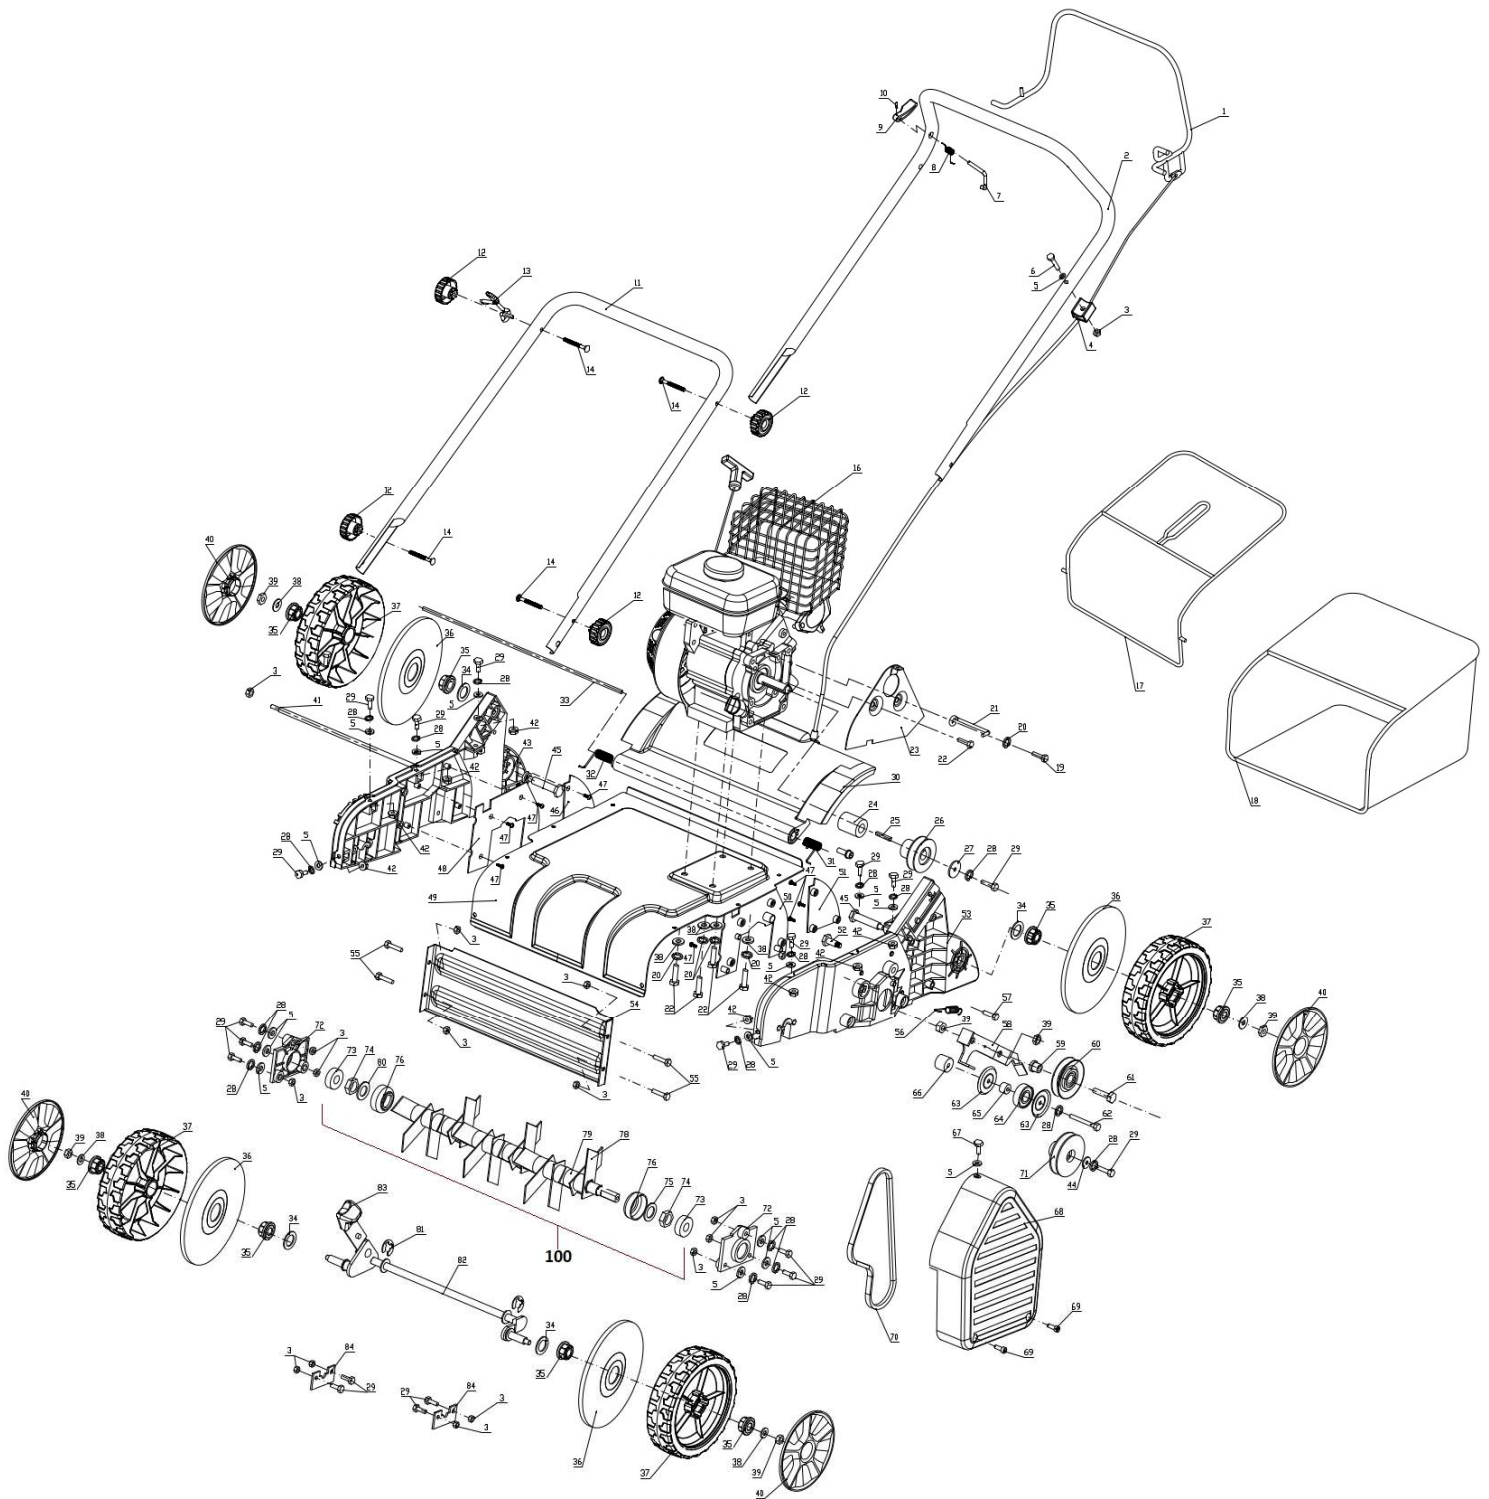

HECHT® 5654

made for garden

Position	Part number	Název	Name
1	565400001	Páka spojky	Pulling pole
2	565400002	Horní madlo	Upper handle
3	110103	Matice	Nut
4	565400003	Bowden spojky	Cable
5	120103	Podložka	Washer
6	100103037	Šroub	Bolt
7	565400079	Aretace páky	Hook
8	565400080	Pružina	Spring
9	565400081	Páčka	Lever
10	565400082	Pružný čep	Slotted spring pin
11	565400010	Spodní madlo	Lower handle
12	565400008	Křídlová matice	Knob nut
13	26300168401	Držák madla startéru	Starter handle hook
14	100403042	Šroub	Bolt
16	565400102	Motor	Engine
17	565400089	Rám koše	Grasscatcher frame
18	565400014	Potah koše	Grasscatcher bag
19	100305013	Šroub	Bolt
20	120205	Pružná podložka	Spring washer
21	565400024	Vodítko řemenu	Belt guide
22	100105013	Šroub	Bolt
23	565400013	Boční kryt motoru	Side panel
24	565400027	Vymezovací pouzdro	Bushing
25	565403081	Pero	Flat key
26	565400022	Řemenice	Sheave
27	120303	Podložka	Washer
28	120203	Pružná podložka	Spring washer
29	100103017	Šroub	Bolt
30	565400028	Víko koše	Rear flap board
31	565400029	Levá pružina víka koše	Left spring
32	565400030	Pravá pružina víka koše	Right spring
33	565400031	Osa víka koše	Rear board axle
34	26800706202	Vymezovací podložka	Washer
35	565400020	Ložisko kola (12mm)	Wheel bearing
36	565400103	Vnitřní kryt kola	Wheel inner cover
37	565400019	Kolo	Wheel
38	120105	Podložka	Washer
39	110105	Matice	Nut
40	565400015	Poklice kola	Wheel cover
41	565400032	Hřídeltka	Tension shaft
42	110203	Matice	Nut
43	565400034	Pravý kryt šasí	Right cover
45	565400036	Zadní osa kola	Rear wheel axle
46	565400037	Pravý boční kryt malý	Right inner small cover
47	100539092	Šroub	Screw
48	565400035	Pravý boční kryt	Right inner cover
49	565400040	Šasí	Deck
50	565400043	Levý boční kryt	Left inner cover
51	565400044	Levý boční kryt malý	Left inner small cover
52	565400045	Čep	Fixed pin
53	565400046	Levý kryt šasí	Left cover
54	565400041	Přepážka	Plate
55	100103027	Šroub	Bolt
56	565400050	Pružina	Spring
57	100103022	Šroub	Bolt
58	565400053	Páka napínáku	Tensioner lever
59	565400101	Pouzdro napínací řemenice	Tensioner pulley bushing