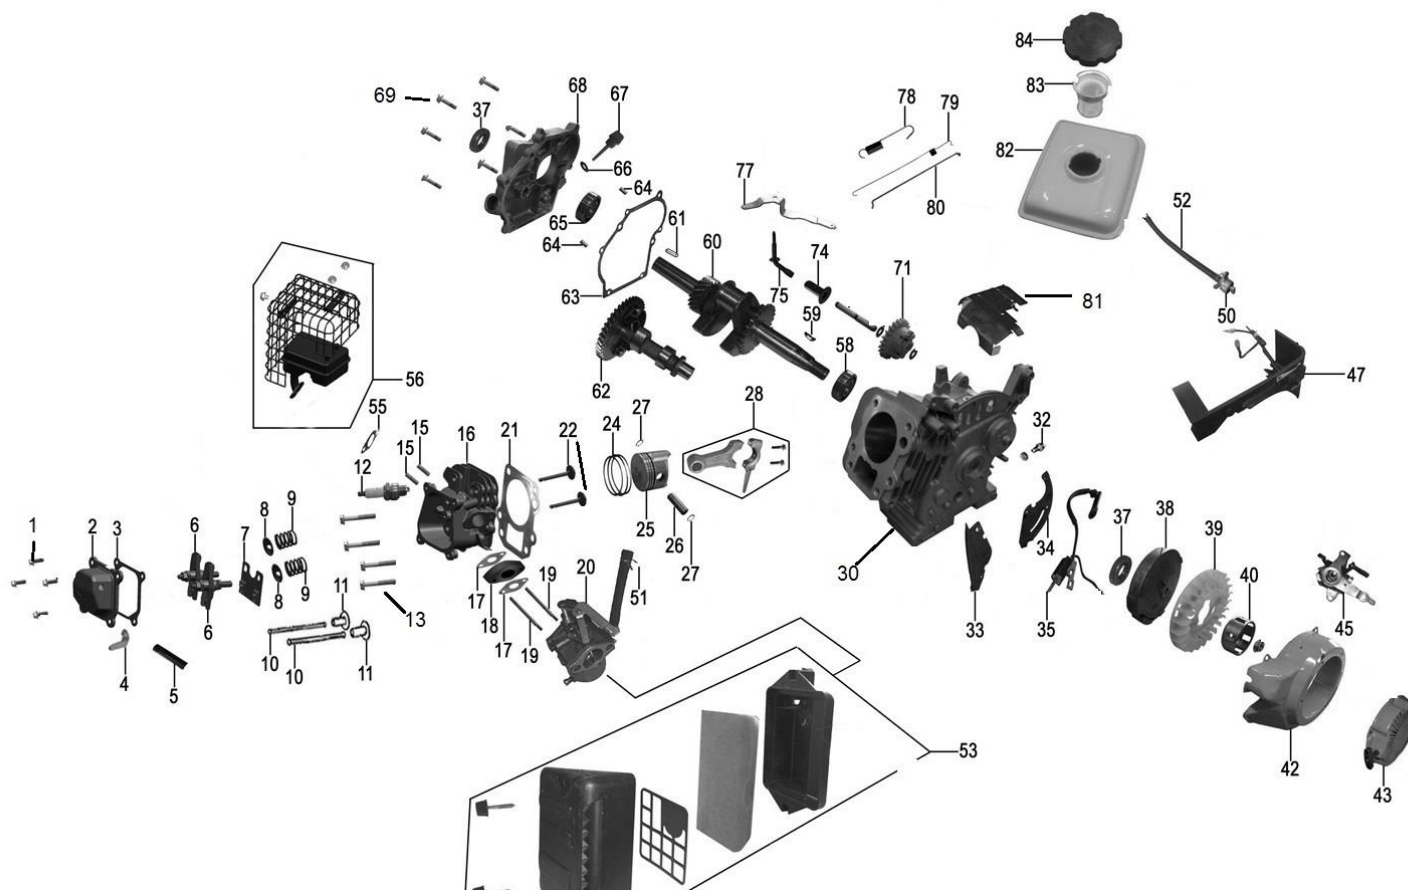

HECHT® 5654

made for garden

Position	Part number	Název	Name
Na tento stroj lze objednat pouze níže vedené díly. / Only below listed spare parts can be ordered.			
1	565400001	Páka spojky	Clutch lever
2	565400002	Horní madlo	Upper handle
3	565400003	Bowden spojky	Clutch cable
4	565400004	Doraz	Stopper
5	100103027	Šroub	Bolt
7	110103	Matice	Nut
8	565400008	Křídlová matice madla	Knob nut
9	100403032	Šroub madla	Handle
10	565400010	Spodní madlo	Lower handle
11	26300168401	Držák madla startování	Starter rope guide hook
13	565400013	Boční kryt motoru	lining panel

HECHT[®] 5654

made for garden

Position	Part number	Název	Name
81	565400081	Páčka	Lever
82	565400082	Čep	Pin
83	565400083	Uložení přední osy	Front shaft lock plate
85	100403042	Šroub madla	Bolt
89	565400089	Rám koše	Grasscatcher frame
100	565400100	Nožový válec	Blade cylinder

Position	Part number	Název	Name
3	785001031	Těsnění ventilového víka	Cylinder head cover gasket
12	565401080	Svíčka zapalování	Spark plug
17	565401083	Těsnění příruby karburátoru	Insulator gasket
18	565401084	Příruba karburátoru	Carburetor intake flange
20	565402020	Karburátor	Carburetor
35	565402035	Cívka zapalování	Ignition coil
38	565401020	Setrvačnick	Flywheel
39	565401019	Ventilátor	Fan
40	565401018	Miska startéru	Starter idle pulley
50	565401097	Palivový kohout	Fuel faucet
52	565401096	Palivová hadička	Fuel tube
58	142103	Ložisko	Ball bearing
60	565402060	Kliková hřídel	Crankshaft
65	143103	Ložisko	Ball bearing
78	565402078	Pružina	Governor spring
79	565402079	Pružina táhla regulátoru	Throttle return spring
82	565403084	Palivová nádrž	Fuel tank
84	565401099	Palivová zátka	Fuel tank cap