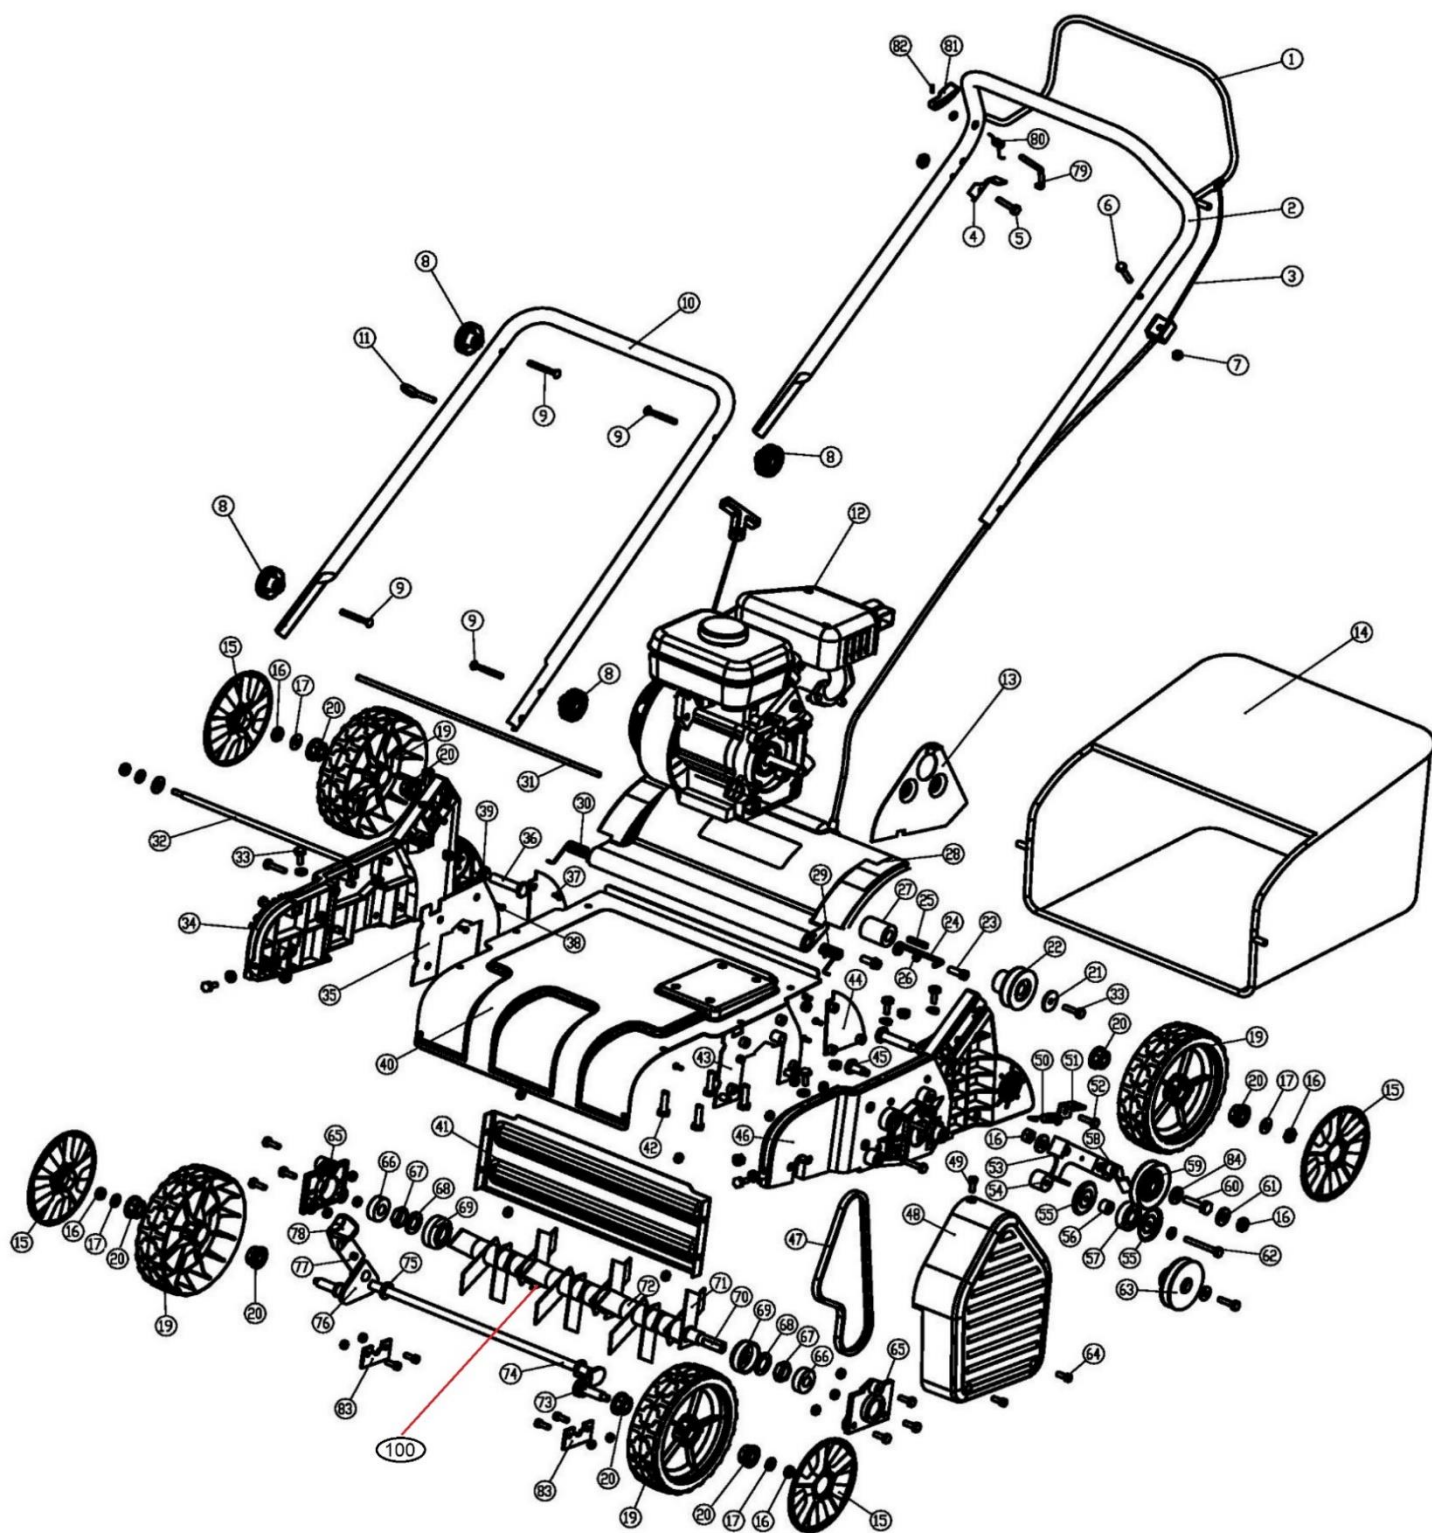

HECHT® 5654

made for garden

Position	Part number	Název	Name
Na tento stroj lze objednat pouze níže vedené díly. / Only below listed spare parts can be ordered.			
1	565400001	Páka spojky	Clutch lever
2	565400002	Horní madlo	Upper handle
3	565400003	Bowden spojky	Clutch cable
4	565400004	Doraz	Stopper
5	100103027	Šroub	Bolt
7	110103	Matice	Nut
8	565400008	Křídlová matice madla	Knob nut
9	100403032	Šroub madla	Handle
10	565400010	Spodní madlo	Lower handle
11	26300168401	Držák madla startování	Starter rope guide hook
13	565400013	Boční kryt motoru	lining panel

HECHT[®] 5654

made for garden

Position	Part number	Název	Name
81	565400081	Páčka	Lever
82	565400082	Čep	Pin
83	565400083	Uložení přední osy	Front shaft lock plate
85	100403042	Šroub madla	Bolt
89	565400089	Rám koše	Grasscatcher frame
100	565400100	Nožový válec	Blade cylinder

Position	Part number	Název	Name
3	785001031	Těsnění ventilového víka	Cylinder head cover gasket
12	565401080	Svíčka zapalování	Spark plug
17	565401083	Těsnění příruby karburátoru	Insulator gasket
18	565401084	Příruba karburátoru	Carburetor intake flange
20	565402020	Karburátor	Carburetor
35	565402035	Cívka zapalování	Ignition coil
38	565401020	Setrvačnick	Flywheel
39	565401019	Ventilátor	Fan
40	565401018	Miska startéru	Starter idle pulley
50	565401097	Palivový kohout	Fuel faucet
52	565401096	Palivová hadička	Fuel tube
58	142103	Ložisko	Ball bearing
60	565402060	Kliková hřídel	Crankshaft
65	143103	Ložisko	Ball bearing
78	565402078	Pružina	Governor spring
79	565402079	Pružina táhla regulátoru	Throttle return spring
82	565403084	Palivová nádrž	Fuel tank
84	565401099	Palivová zátka	Fuel tank cap