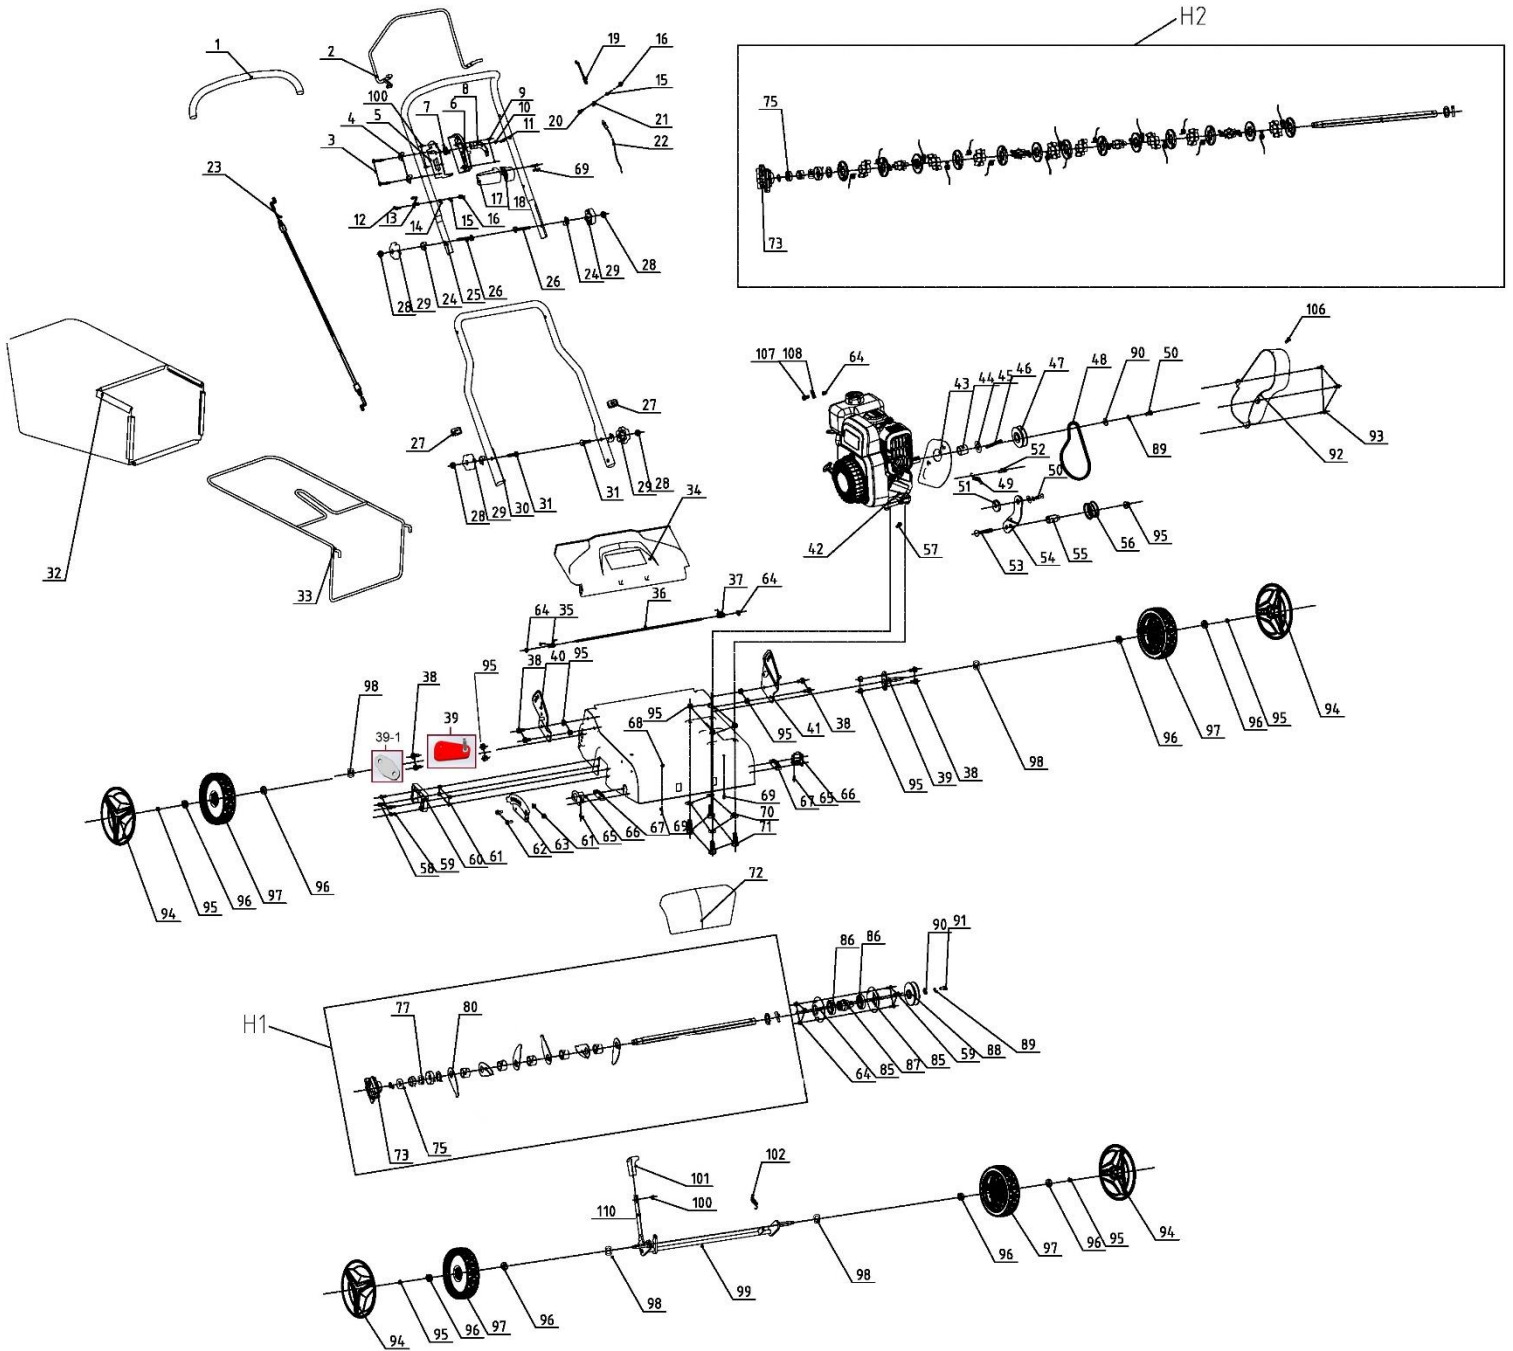

HECHT® 5676

made for garden

Position	Part number	Název	Name
1	25600101701	Náviek horního madla	Upper handle cover
2	564100002	Páka pojezdu	Driving pulling pole
3	100602037	Šroub	Bolt
4	25239100202	Tvarová podložka	Wave washer
5	564100005	Kulisa páky zdvihu	Lift lever board
6	564100006	Kryt páky zdvihu	Lift lever cover
7	564100007	Pružina	Spring
8	564100008	Páka zdvihu válce	Lift lever (cylinder)
9	110102	Matice	Nut
10	564100010	Podložka	Washer
11	564100011	Šroub	Bolt
12	100203032	Šroub	Bolt
13	26300168401	Držák madla startéru	Starter handle hook
14	120103	Podložka	Washer
15	120203	Pružná podložka	Spring washer
16	M-06K	Matice	Nut
17	564100017	Pravý díl madla páky	Right part of handle
18	564100018	Levý díl madla páky	Left part of handle
19	564100019	Pružina vypínače motoru	Spring
20	100103027	Šroub	Bolt
21	564100021	Držák vypínače motoru	Switch fixed board
22	567600022	Kabel brzdy motoru	Engine brake cable
23	564100023	Bowden zdvihu válce	Height adjusting cable
24	564100024	Tvarová podložka	Wave washer
25	564100025	Horní madlo	Upper handle
26	26800600401	Šroub madla	Handle bolt
27	25261100102	Svorka bowdenu	Cable clamp
28	110305	Matice	Nut
29	564100029	Křídlová matice	Knob nut
30	564100030	Spodní madlo	Lower handle
31	564100031	Šroub spodního madla	Lower handle bolt
32	564100032	Potah koše	Grasscatcher bag
33	564100033	Rám koše	Grasscatcher frame
34	564100034	Víko koše	Rear flap board
35	564100035	Pružina víka koše pravá	Flap board right spring
36	564100036	Osa víka koše	Flap board axle
37	564100037	Pružina víka koše levá	Flap board left spring
38	100205015	Šroub	Bolt
39	564100039	Zadní osa kol (model 2018)	Rear wheel axle (model 2018)
	564110039	Zadní osa kol (model 2019)	Rear wheel axle (model 2019)
39-1	564110150	Podložka osy kol	Wheel axle pressing board
40	564100040	Pravý držák spodního madla	Right bracket of lower handle
41	564100041	Levý držák spodního madla	Left bracket of lower handle
43	567600043	Kryt řemenu	Belt protecting cover
44	564100044	Pouzdro	Bushing
45	26800707601	Podložka	Washer
46	26809005201	Pero	Flat key
47	564100046	Řemenice motoru	Engine sheave
48	567600048	Klínový řemen	V-belt
49	564100050	Pružina napínáku	Tensioner spring
50	26800618401	Šroub	Bolt
51	564100051	Podložka	Washer
52	567600052	Šroub	Bolt
53	564100052	Šroub	Bolt
54	564100053	Páka napínáku	Tensioner lever