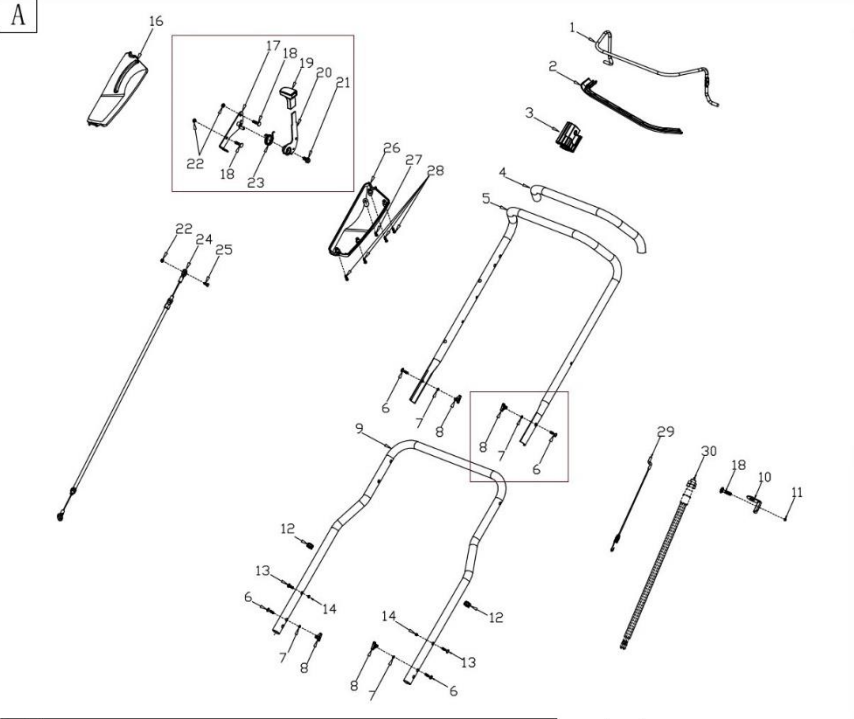

HECHT® 5677

made for garden