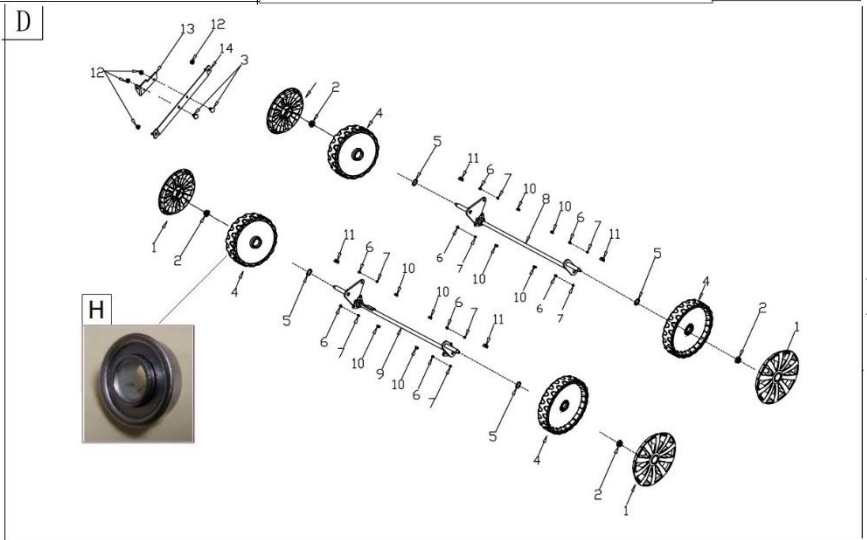

HECHT® 5677

made for garden

Position	Part number	Název	Name
A-01	567700001	Páka brzdy motoru	Brake pulling pole
A-02	567700002	Plastové madlo páky	Pulling pole plastic cover
A-03	567700003	Držák páky	Pulling pole bracket
A-04	567700004	Návlek horního madla	Upper handle foam cover
A-05	567700005	Horní madlo	Upper handle
A-06-08	567700008	Křídlová matice madla	Handle knob nut
A-09	567700009	Spodní madlo	Lower handle
A-10	567700010	Držák spínače brzdy	Fixed plate
A-11	110103	Matice	Nut
A-12	25261100102	Svorka bowdenu	Cable clamp
A-13	567700013	Spodní šroub madla	Lower handle bolt
A-14	110105	Matice	Nut
A-16	567700016	Horní kryt páky zdvihu	Upper cover of height control lever
A-17-23	567700020	Přední panel šasí	Front panel
A-24	567700024	Bowden zdvihu	Height adjustment cable
A-25	567700025	Šroub	Bolt
A-26	567700026	Spodní kryt páky zdvihu	Lower cover of height control lever
A-27	100539010	Šroub	Bolt
A-28	100532022	Šroub	Bolt
A-29	567700029	Bowden brzdy	Brake cable
A-30	567700030	Spínač brzdy s kabelem	Brake switch with cable
B-01-05, B23	567700037	Přední panel šasí	Front panel
B-06	110303	Matice	Nut
B-07	567700040	Ovládací šroub	Knob bolt
B-08	100203011	Šroub	Bolt
B-09	567700042	Boční deska	Side plate
B-10	110103	Matice	Nut
B-11	110205	Matice	Nut
B-12	567700045	Šasí	Deck
B-13	100105012	Šroub	Bolt
B-14	567700047	Levý držák předního madla	Left bracket of lower handle
B-15	567700048	Pravý držák předního madla	Right bracket of lower handle
B-17	567700050	Osa víka koše	Rear cover axle
B-18	567700051	Pružina víka koše	Rear cover spring
B-19	567700052	Zadní lišta šasí	Deck rear plate
B-20	567700053	Víko koše	Rear flap cover
B-21	567700054	Krytka	Cover
B-22	110105	Matice	Nut
C-01-2	567700057	Pero	Flat key
C-01-3	567700058	Šroub řemenice	Bolt
C-02	100205042	Šroub	Bolt
C-03	567700060	Pouzdro	Bushing
C-04	110205	Matice	Nut
C-05	H955048	Klínový řemen	V belt
C-06	567700063	Řemenice motoru	Engine sheave
C-07	120305	Podložka	Washer
C-08	120205	Pružná podložka	Spring washer
C-09	100405042	Šroub	Bolt
C-10	567700067	Kladka napínáku	Tensioner pulley
C-11	110103	Matice	Nut
C-12	567700069	Příruba	Flange
C-13	567700070	Pero	Flat key
C-14	567700071	Hřídelka	Shaft
C-15	100203011	Šroub	Bolt
C-16	567700073	Řemenice	Sheave
C-17	100105022	Šroub	Bolt