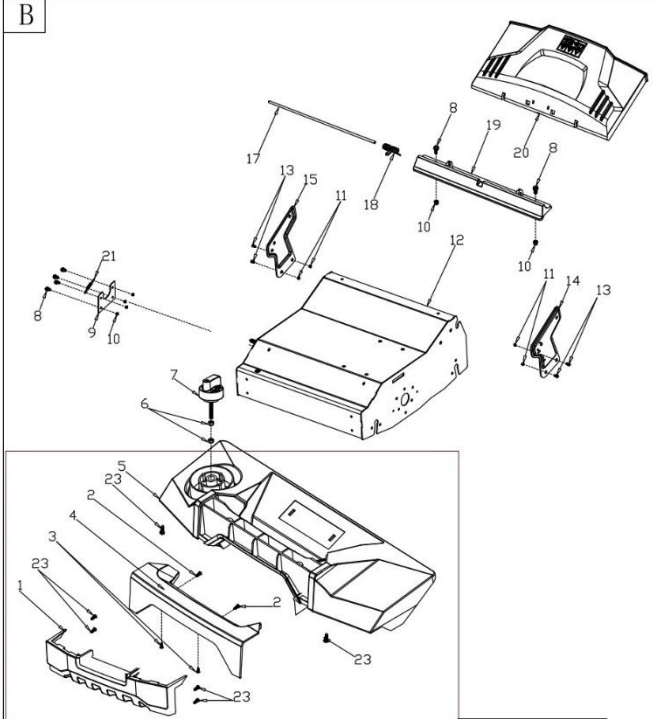

HECHT® 5677

made for garden

Position	Part number	Název	Name
A-01	567700001	Páka brzdy motoru	Brake pulling pole
A-02	567700002	Plastové madlo páky	Pulling pole plastic cover
A-03	567700003	Držák páky	Pulling pole bracket
A-04	567700004	Návlek horního madla	Upper handle foam cover
A-05	567700005	Horní madlo	Upper handle
A-06-08	567700008	Křídlová matice madla	Handle knob nut
A-09	567700009	Spodní madlo	Lower handle
A-10	567700010	Držák spínače brzdy	Fixed plate
A-11	110103	Matice	Nut
A-12	25261100102	Svorka bowdenu	Cable clamp
A-13	567700013	Spodní šroub madla	Lower handle bolt
A-14	110105	Matice	Nut
A-16	567700016	Horní kryt páky zdvihu	Upper cover of height control lever
A-17-23	567700020	Přední panel šasí	Front panel
A-24	567700024	Bowden zdvihu	Height adjustment cable
A-25	567700025	Šroub	Bolt
A-26	567700026	Spodní kryt páky zdvihu	Lower cover of height control lever
A-27	100539010	Šroub	Bolt
A-28	100532022	Šroub	Bolt
A-29	567700029	Bowden brzdy	Brake cable
A-30	567700030	Spínač brzdy s kabelem	Brake switch with cable
B-01-05, B23	567700037	Přední panel šasí	Front panel
B-06	110303	Matice	Nut
B-07	567700040	Ovládací šroub	Knob bolt
B-08	100203011	Šroub	Bolt
B-09	567700042	Boční deska	Side plate
B-10	110103	Matice	Nut
B-11	110205	Matice	Nut
B-12	567700045	Šasí	Deck
B-13	100105012	Šroub	Bolt
B-14	567700047	Levý držák předního madla	Left bracket of lower handle
B-15	567700048	Pravý držák předního madla	Right bracket of lower handle
B-17	567700050	Osa víka koše	Rear cover axle
B-18	567700051	Pružina víka koše	Rear cover spring
B-19	567700052	Zadní lišta šasí	Deck rear plate
B-20	567700053	Víko koše	Rear flap cover
B-21	567700054	Krytka	Cover
B-22	110105	Matice	Nut
C-01-2	567700057	Pero	Flat key
C-01-3	567700058	Šroub řemenice	Bolt
C-02	100205042	Šroub	Bolt
C-03	567700060	Pouzdro	Bushing
C-04	110205	Matice	Nut
C-05	H955048	Klínový řemen	V belt
C-06	567700063	Řemenice motoru	Engine sheave
C-07	120305	Podložka	Washer
C-08	120205	Pružná podložka	Spring washer
C-09	100405042	Šroub	Bolt
C-10	567700067	Kladka napínáku	Tensioner pulley
C-11	110103	Matice	Nut
C-12	567700069	Příruba	Flange
C-13	567700070	Pero	Flat key
C-14	567700071	Hřídelka	Shaft
C-15	100203011	Šroub	Bolt
C-16	567700073	Řemenice	Sheave
C-17	100105022	Šroub	Bolt