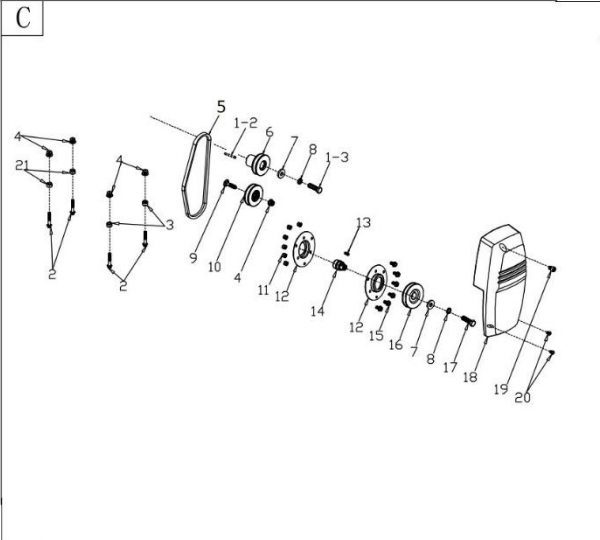

HECHT® 5677

made for garden

Position	Part number	Název	Name
A-01	567700001	Páka brzdy motoru	Brake pulling pole
A-02	567700002	Plastové madlo páky	Pulling pole plastic cover
A-03	567700003	Držák páky	Pulling pole bracket
A-04	567700004	Návlek horního madla	Upper handle foam cover
A-05	567700005	Horní madlo	Upper handle
A-06-08	567700008	Křídlová matice madla	Handle knob nut
A-09	567700009	Spodní madlo	Lower handle
A-10	567700010	Držák spínače brzdy	Fixed plate
A-11	110103	Matice	Nut
A-12	25261100102	Svorka bowdenu	Cable clamp
A-13	567700013	Spodní šroub madla	Lower handle bolt
A-14	110105	Matice	Nut
A-16	567700016	Horní kryt páky zdvihu	Upper cover of height control lever
A-17-23	567700020	Přední panel šasí	Front panel
A-24	567700024	Bowden zdvihu	Height adjustment cable
A-25	567700025	Šroub	Bolt
A-26	567700026	Spodní kryt páky zdvihu	Lower cover of height control lever
A-27	100539010	Šroub	Bolt
A-28	100532022	Šroub	Bolt
A-29	567700029	Bowden brzdy	Brake cable
A-30	567700030	Spínač brzdy s kabelem	Brake switch with cable
B-01-05, B23	567700037	Přední panel šasí	Front panel
B-06	110303	Matice	Nut
B-07	567700040	Ovládací šroub	Knob bolt
B-08	100203011	Šroub	Bolt
B-09	567700042	Boční deska	Side plate
B-10	110103	Matice	Nut
B-11	110205	Matice	Nut
B-12	567700045	Šasí	Deck
B-13	100105012	Šroub	Bolt
B-14	567700047	Levý držák předního madla	Left bracket of lower handle
B-15	567700048	Pravý držák předního madla	Right bracket of lower handle
B-17	567700050	Osa víka koše	Rear cover axle
B-18	567700051	Pružina víka koše	Rear cover spring
B-19	567700052	Zadní lišta šasí	Deck rear plate
B-20	567700053	Víko koše	Rear flap cover
B-21	567700054	Krytka	Cover
B-22	110105	Matice	Nut
C-01-2	567700057	Pero	Flat key
C-01-3	567700058	Šroub řemenice	Bolt
C-02	100205042	Šroub	Bolt
C-03	567700060	Pouzdro	Bushing
C-04	110205	Matice	Nut
C-05	H955048	Klínový řemen	V belt
C-06	567700063	Řemenice motoru	Engine sheave
C-07	120305	Podložka	Washer
C-08	120205	Pružná podložka	Spring washer
C-09	100405042	Šroub	Bolt
C-10	567700067	Kladka napínáku	Tensioner pulley
C-11	110103	Matice	Nut
C-12	567700069	Příruba	Flange
C-13	567700070	Pero	Flat key
C-14	567700071	Hřídelka	Shaft
C-15	100203011	Šroub	Bolt
C-16	567700073	Řemenice	Sheave
C-17	100105022	Šroub	Bolt