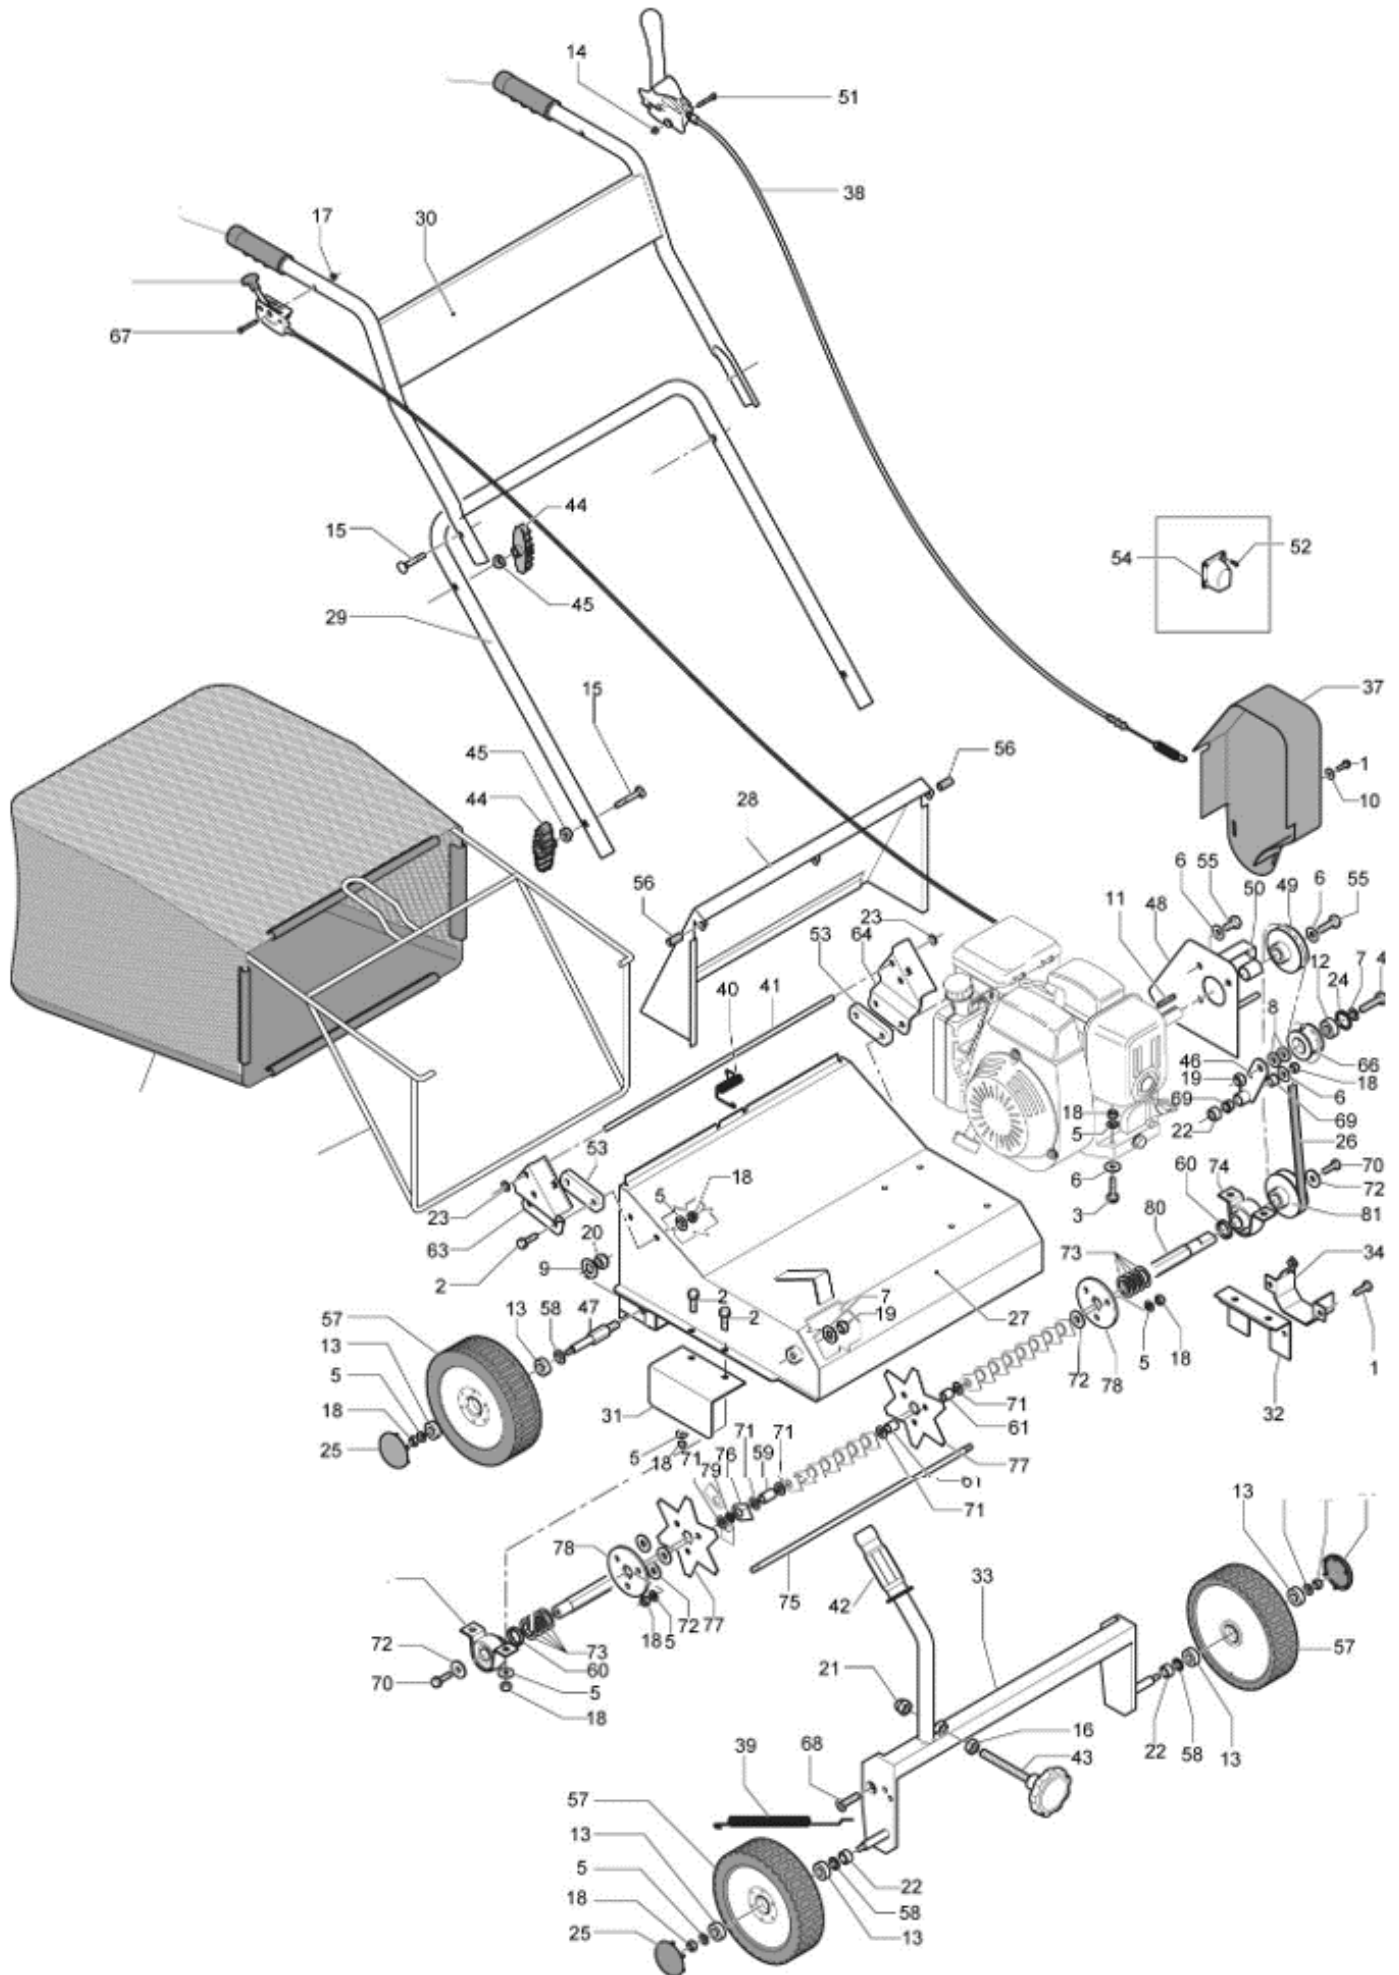

HECHT[®] S 500 H

made for garden

Position	Part number	Název	Name
1	CP026016	Šroub	Bolt
2	CP030826	Šroub	Bolt
3	CP030835	Šroub	Bolt
4	CP031040	Šroub	Bolt
5	CP032908	Podložka	Washer
6	CP032909	Podložka	Washer
7	CP032910	Podložka	Washer
8	CP032920	Podložka	Washer
9	CP032922	Podložka	Washer
10	CP032926	Podložka	Washer
11	CP037542	Woodruffovo pero	Woodruff Key
12	CP038030	Ložisko	Bearing
13	CP038228	Ložisko	Bearing
14	CP044706	Matice	Knob
15	CP040855	Šroub	Bolt
16	CP042712	Matice	Knob
17	CP042806	Matice	Knob
18	CP044708	Matice	Knob
19	CP044710	Matice samosvorná	Nut
20	CP044712	Matice	Knob
21	CP044812	Matice	Knob
22	CP046264	Pouzdro	Bush
23	CP046607	Pojistný kroužek osy víka koše	Retainer
24	CP046730	Držák	Retainer
25	CP047133	Poklice kola	Hub Cap
26	CP047930	Řemen	Belt
27	CP050005.02	Šasí	Deck
28	CP050019	Víko koše	Rear Door
29	CP050034	Spodní madlo	Handle
30	CP050040	Řídítka	Handle
31	CP050046D	Kryt ložiska válce pravý	Support
32	CP050046S	Kryt ložiska válce levý	Support
33	CP050047	Osa předních kol	Support
34	CP050050	Kryt	Metal Shield
35	CP050076	Rám koše	Frame
36	CP050081.05	Potah koše	Grass Bag
37	CP050097	Kryt řemenu	Belt Cover
38	CP050147	Bowden válce	Lever
39	CP050196	Pružina přední osy	Spring
40	CP050197	Pružina víka koše	Spring
41	CP050202	Osa víka koše	Hinge Pin
42	CP050210	Madlo páky	Mitten
43	CP050226	Šroub madla	Knob Handle
44	CP050228	Křídlová matice	Knob Handle
45	CP050230	Plastová podložka madla	Washer
46	CP050247	Páka	Lever
47	CP050251	Čep kola	Pin
48	CP050253	Deska motoru	Support
49	CP050263	Řemenice motoru	Pulley
50	CP050280	Pouzdro	Bush
51	CP039645	Šroub	Bolt