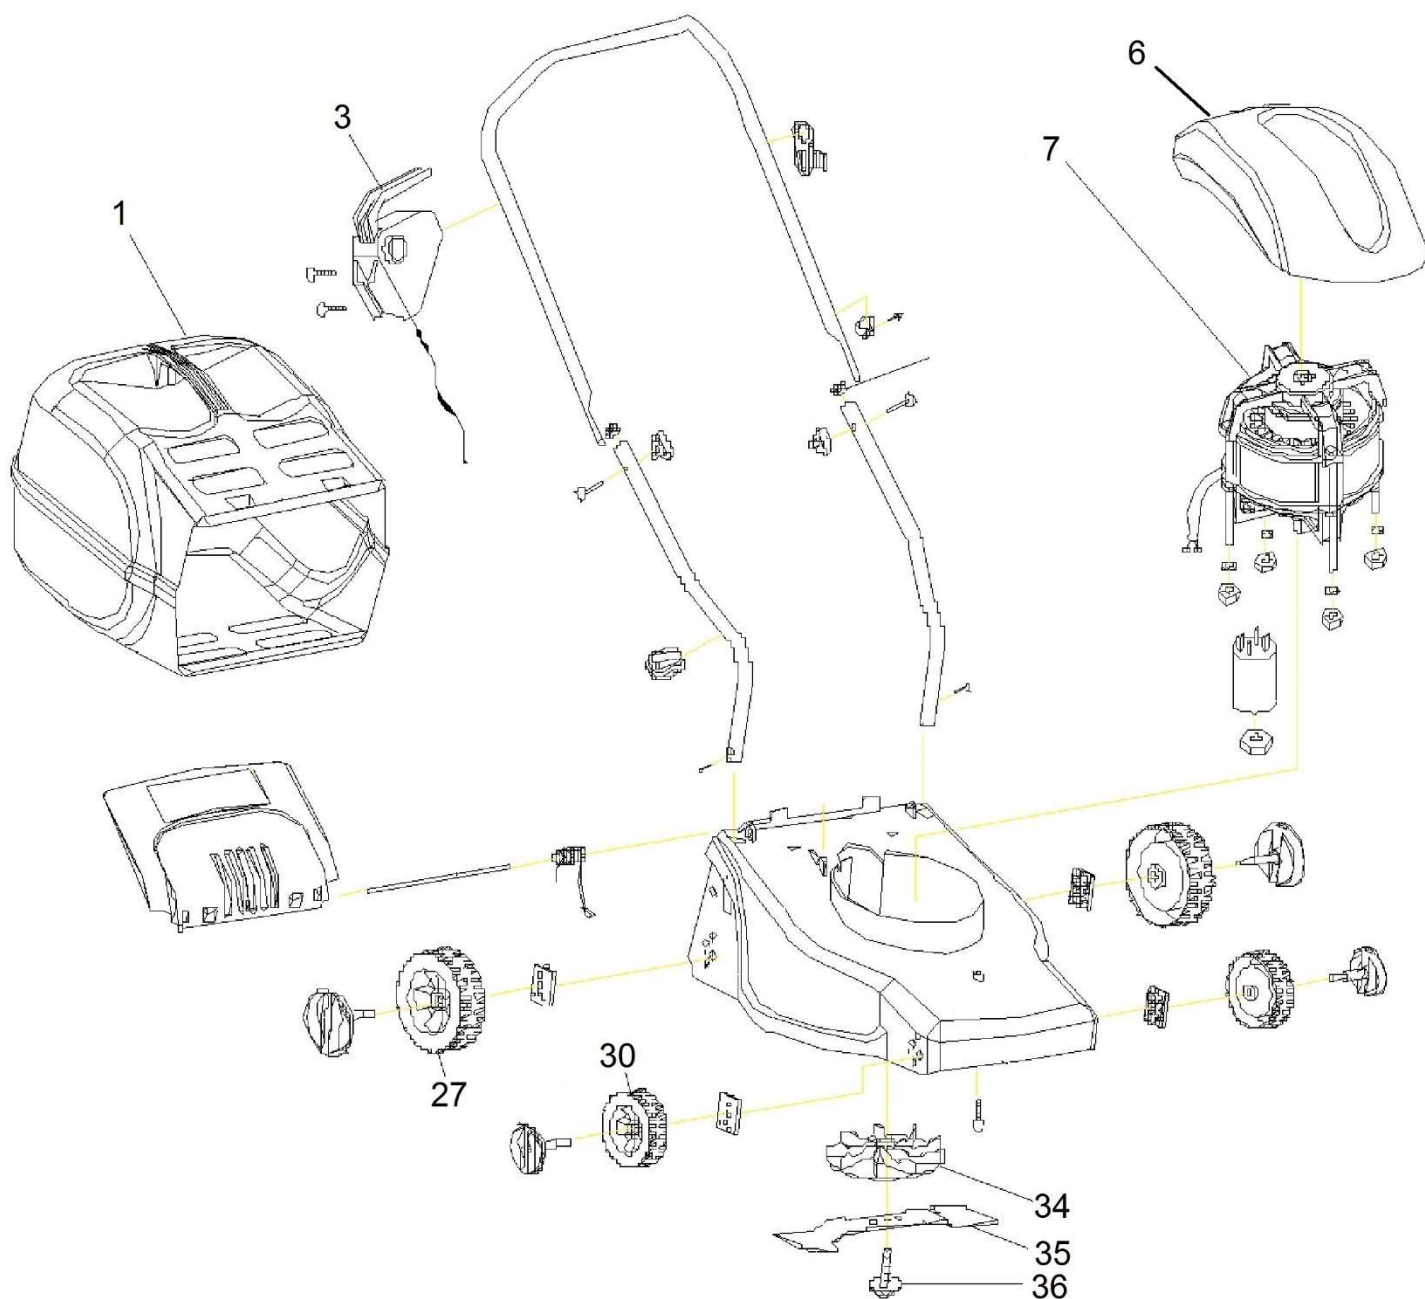

HECHT[®] 1000

made for garden

Position	Part number	Název	Name
1	DY0322-12A	Sběrný koš	Grasscatcher box
3	8440-612001	Spínač kompletní	Switch box assembly
6	DY0322-14	Kryt motoru	Motor cover
7	DY0322.7	Motor	Motor
27	DY0322-9	Zadní kolo	Rear wheel
30	DY0322-4	Přední kolo	Front wheel
34	DY0222-16	Unašeč nože - Ventilátor	Blade holder - Fan
35	DY0322-6	Nůž	Blade
36	DY0222-15	Šroub nože	Blade bolt