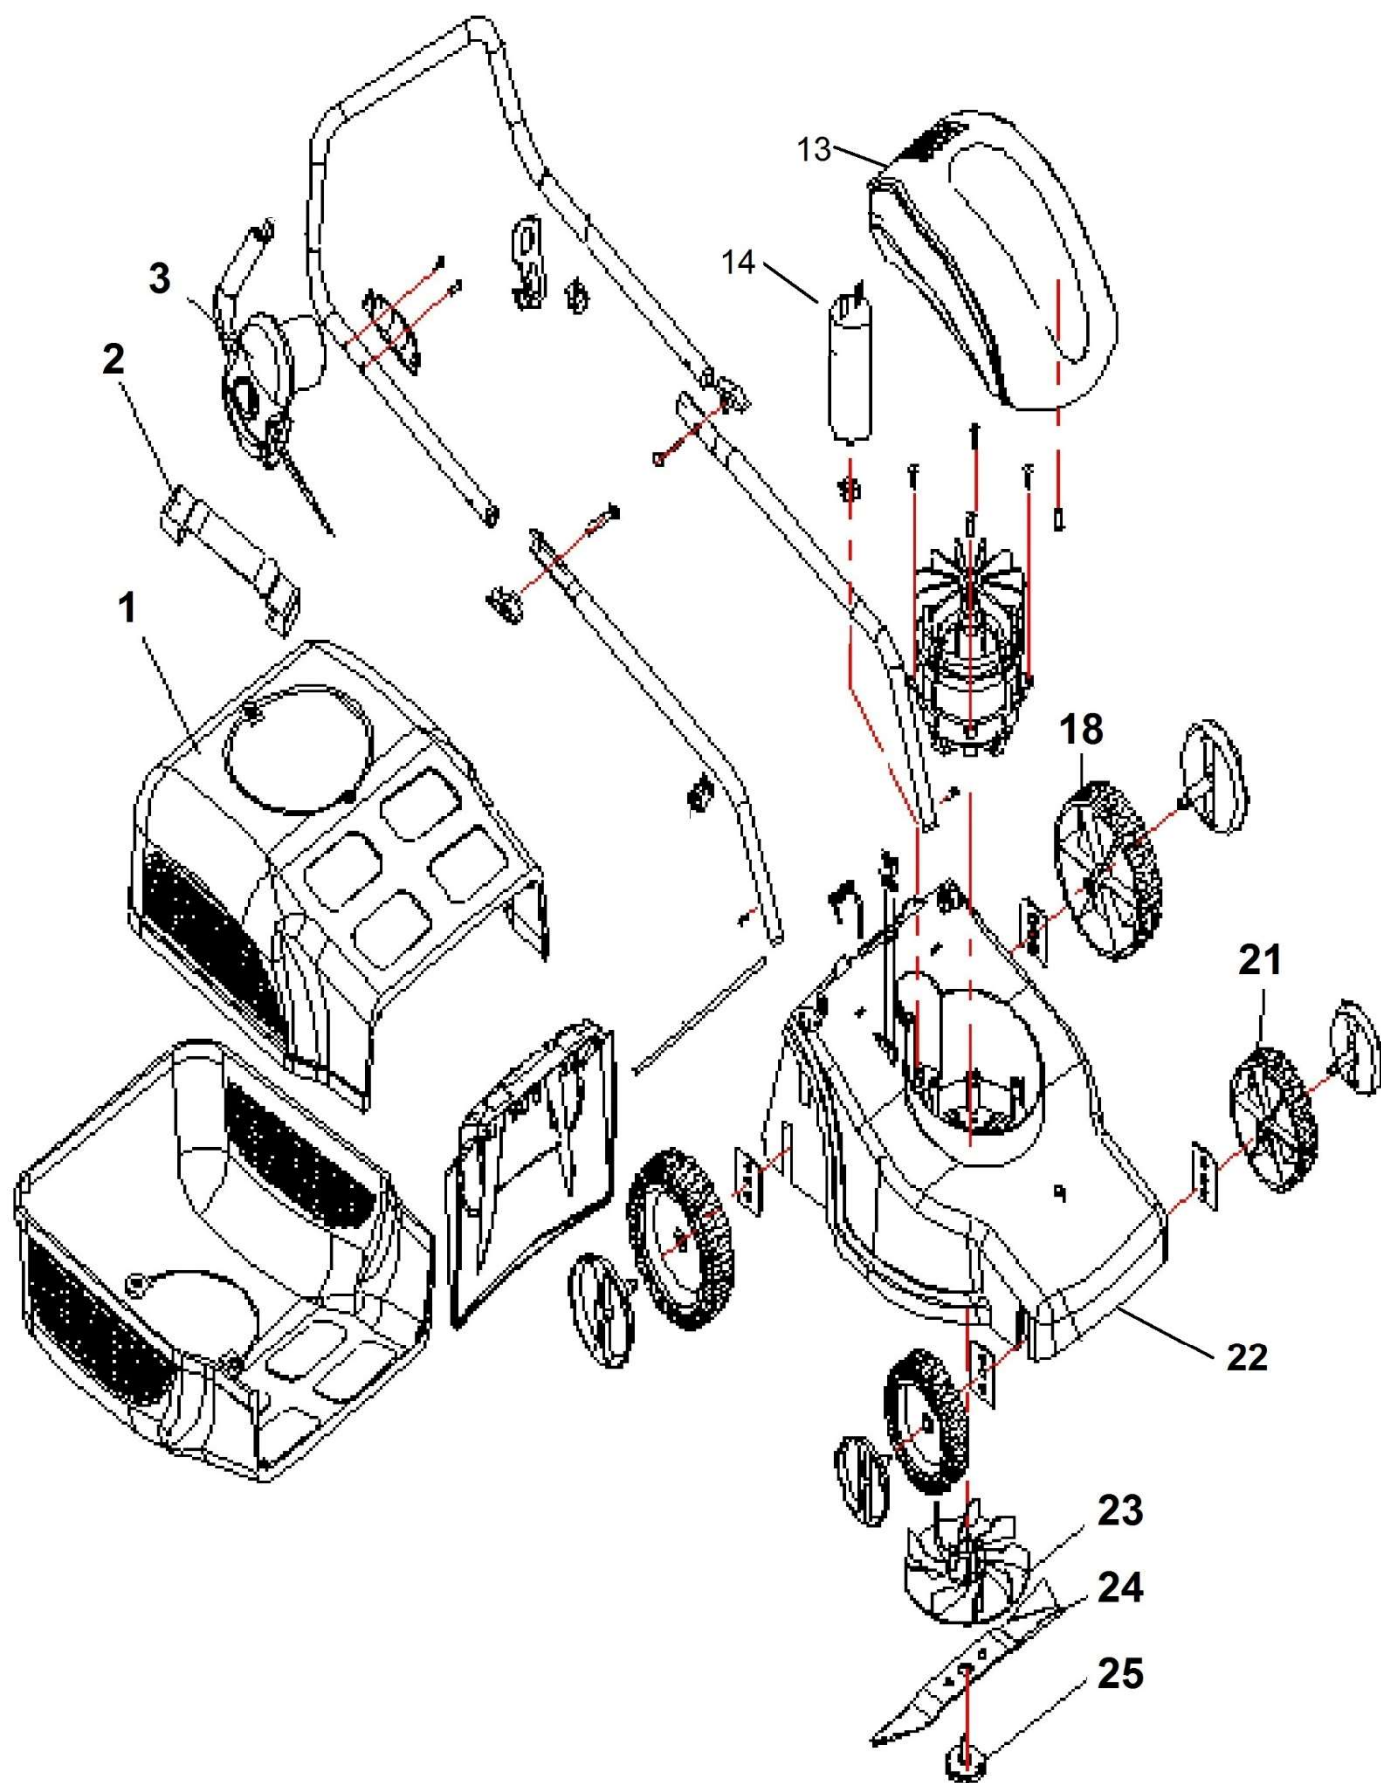

HECHT[®] 1000

made for garden

Position	Part number	Název	Name
1	DY0322-12A	Polovina koše	Half of grasscatcher
2	DY0322-17	Madlo koše	Grasscatcher handle
3	8440-612001	Spínač kompletní	Switch assembly
13	DY0322-14	Kryt motoru	Motor cover
14	DY0322.8	Kondenzátor	Capacitor
16	DY0322.7	Motor	Motor
18	DY0322-9	Zadní kolo	Rear wheel
21	DY0322-4	Přední kolo	Front wheel
22	DY0322-1	Šasí	Deck
23	DY0222-16	Unašeč nože	Blade holder
24	DY0322-6	Nůž	Blade
25	DY0222-15	Šroub nože	Blade bolt
26	DY0322-10	Víko koše	Rear flap board