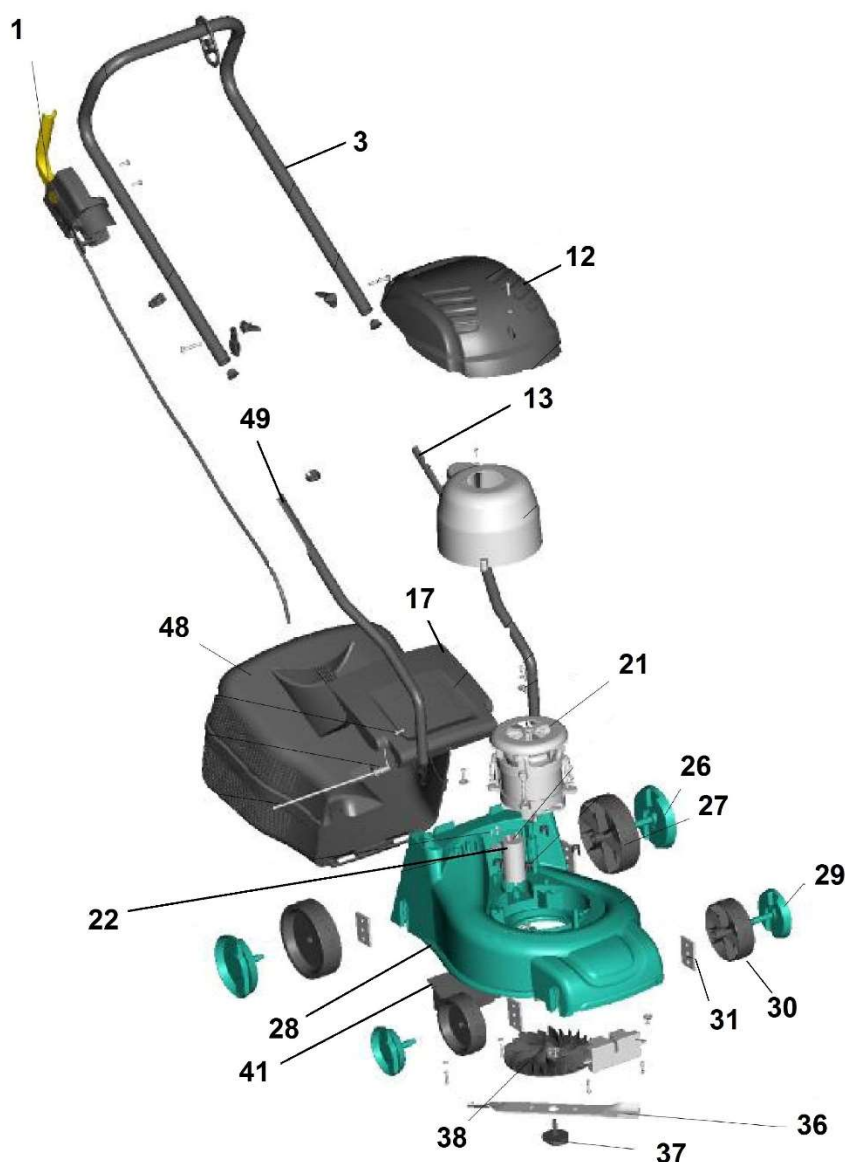

HECHT[®] 1002

made for garden

Position	Part number	Název	Name
1	H120127	Spínač kompletní	Switch assembly
3	100200003	Horní madlo	Upper handle
12	100200012	Kryt motoru	Motor cover
13	100200013	Levé spodní madlo	Left lower handle
17	100200017	Víko koše	Rear flap board
21	100200021	Motor	Motor
22	100200022	Kondenzátor	Capacitor
26	100200026	Zadní osa kol	Rear wheel axle
27	100200027	Kolo	Wheel
28	100200028	Šasí	Deck
29	100200029	Přední osa kol	Front wheel axle
30	Nedodává se jako ND	Přední kolo	Front wheel
31	100200031	Držák osy kola	Wheel axle bracket
36	100200036	Nůž	Blade
37	100200037	Šroub nože	Blade bolt
38	100200038	Unašeč nože - Ventilátor	Blade holder - Fan
41	100200041	Kryt výhozu	Outtake block
48	100200048	Sběrný koš	Grasscatcher box
49	100200049	Pravé spodní madlo	Right lower handle