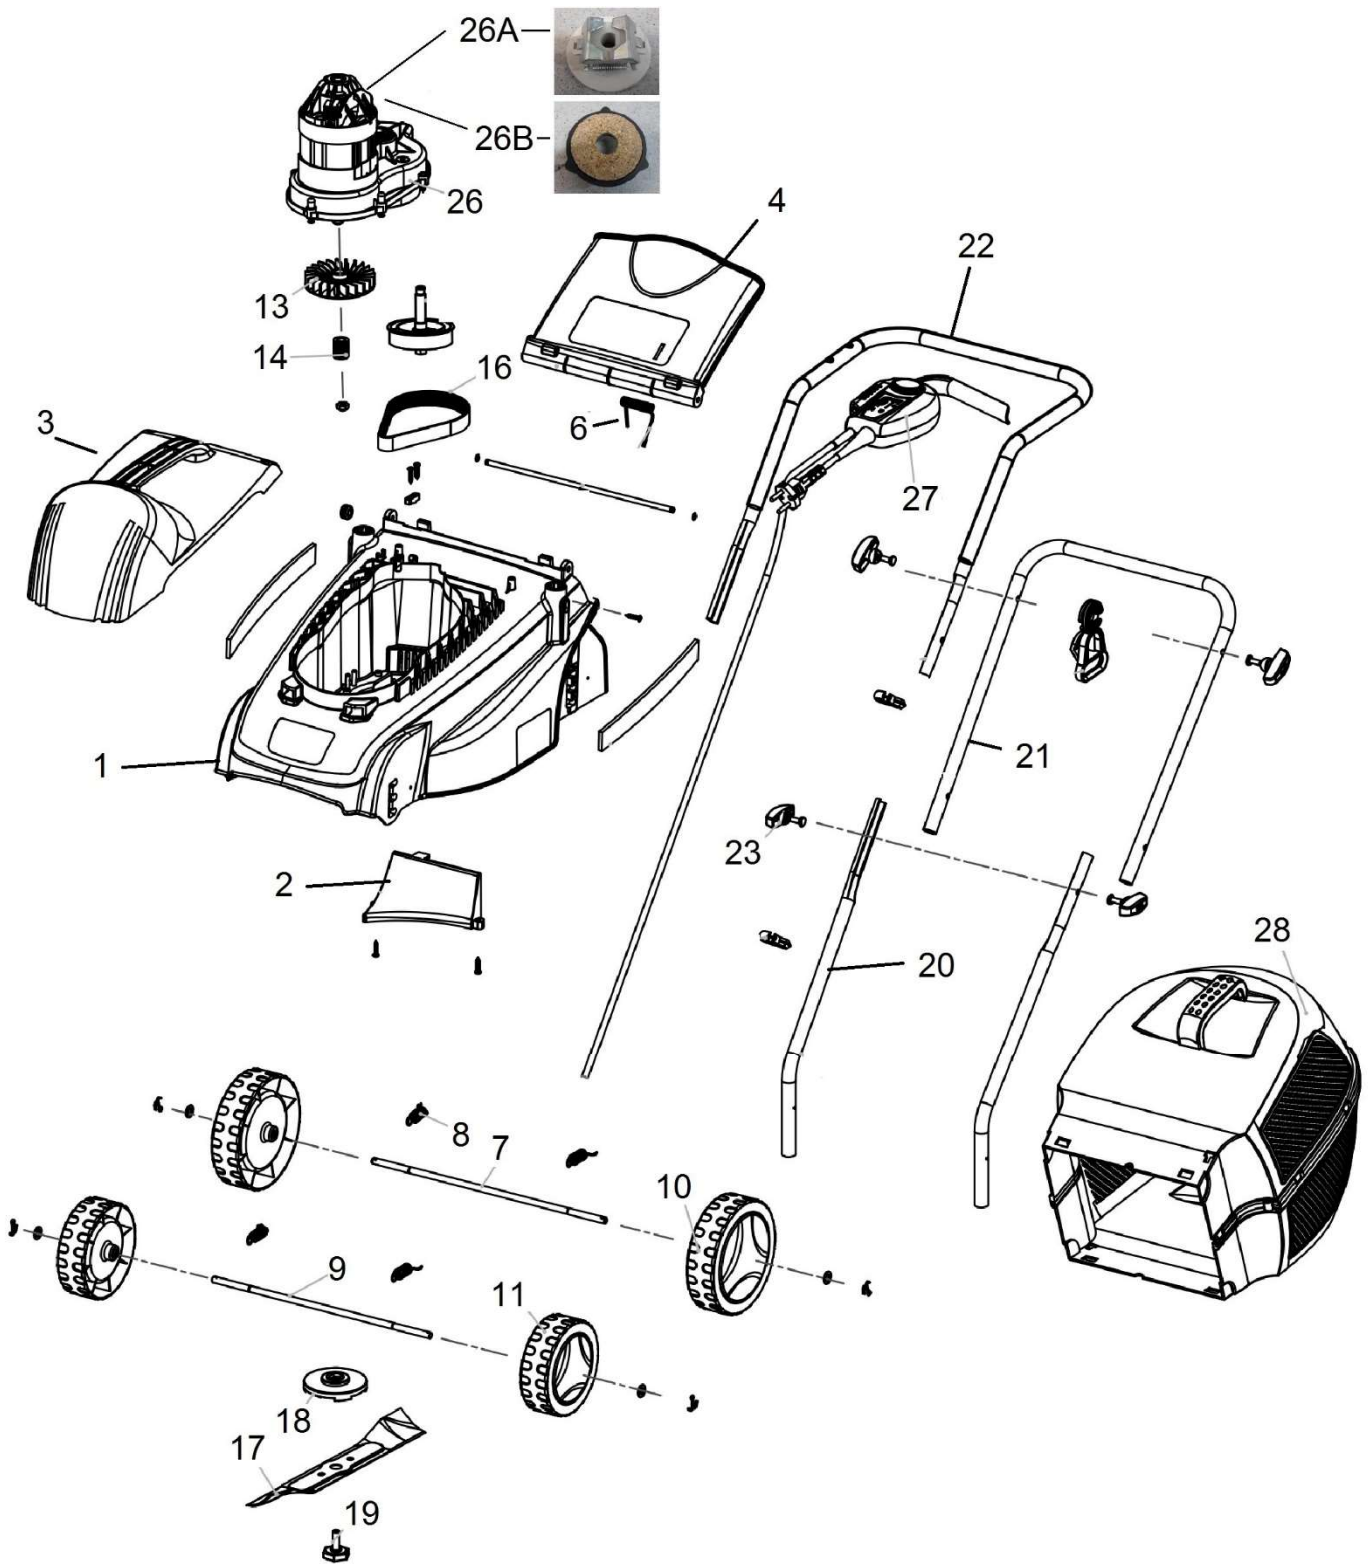

HECHT® 1201

made for garden

Position	Part number	Název	Name
1	H120101	Šasí	Deck
2	H120102	Klín výhozu	Outtake block
3	H120103	Kryt motoru	Motor cover
4	H120104	Víko koše	Rear flap board
6	H120106	Pružina víka koše	Rear flap board spring
7	H120107	Zadní osa kol	Rear wheel axle
8	H120108	Pružina osy kol	Wheel axle spring
9	H120109	Přední osa kol	Front wheel axle
10	H120110	Zadní kolo	Rear wheel
11	H120111	Přední kolo	Front wheel
13	H120113	Ventilátor motoru	Motor fan
14	H120114	Pastorek motoru	Motor sheave
16	H120116	Drážkový řemen 6PJ395	Ribbed belt 6PJ395
17	Nedodává se jako ND	Nůž	Blade
18	H120118	Unašeč nože	Blade holder
19	H120119	Šroub nože	Blade bolt
20	H120120	Spodní madlo	Lower handle
21	H120121	Středové madlo	Middle handle
22	H120122	Horní madlo	Upper handle
23	H120123	Křídlová matice	Knob nut
26	H120126	Motor	Motor
26a	H120126A	Brzda	Brake
26b	H120126B	Korková část brzdy	Corck piece
27	H120127	Spínač kompletní	Switch assembly
28	H120128	Sběrný koš	Grasscatcher box