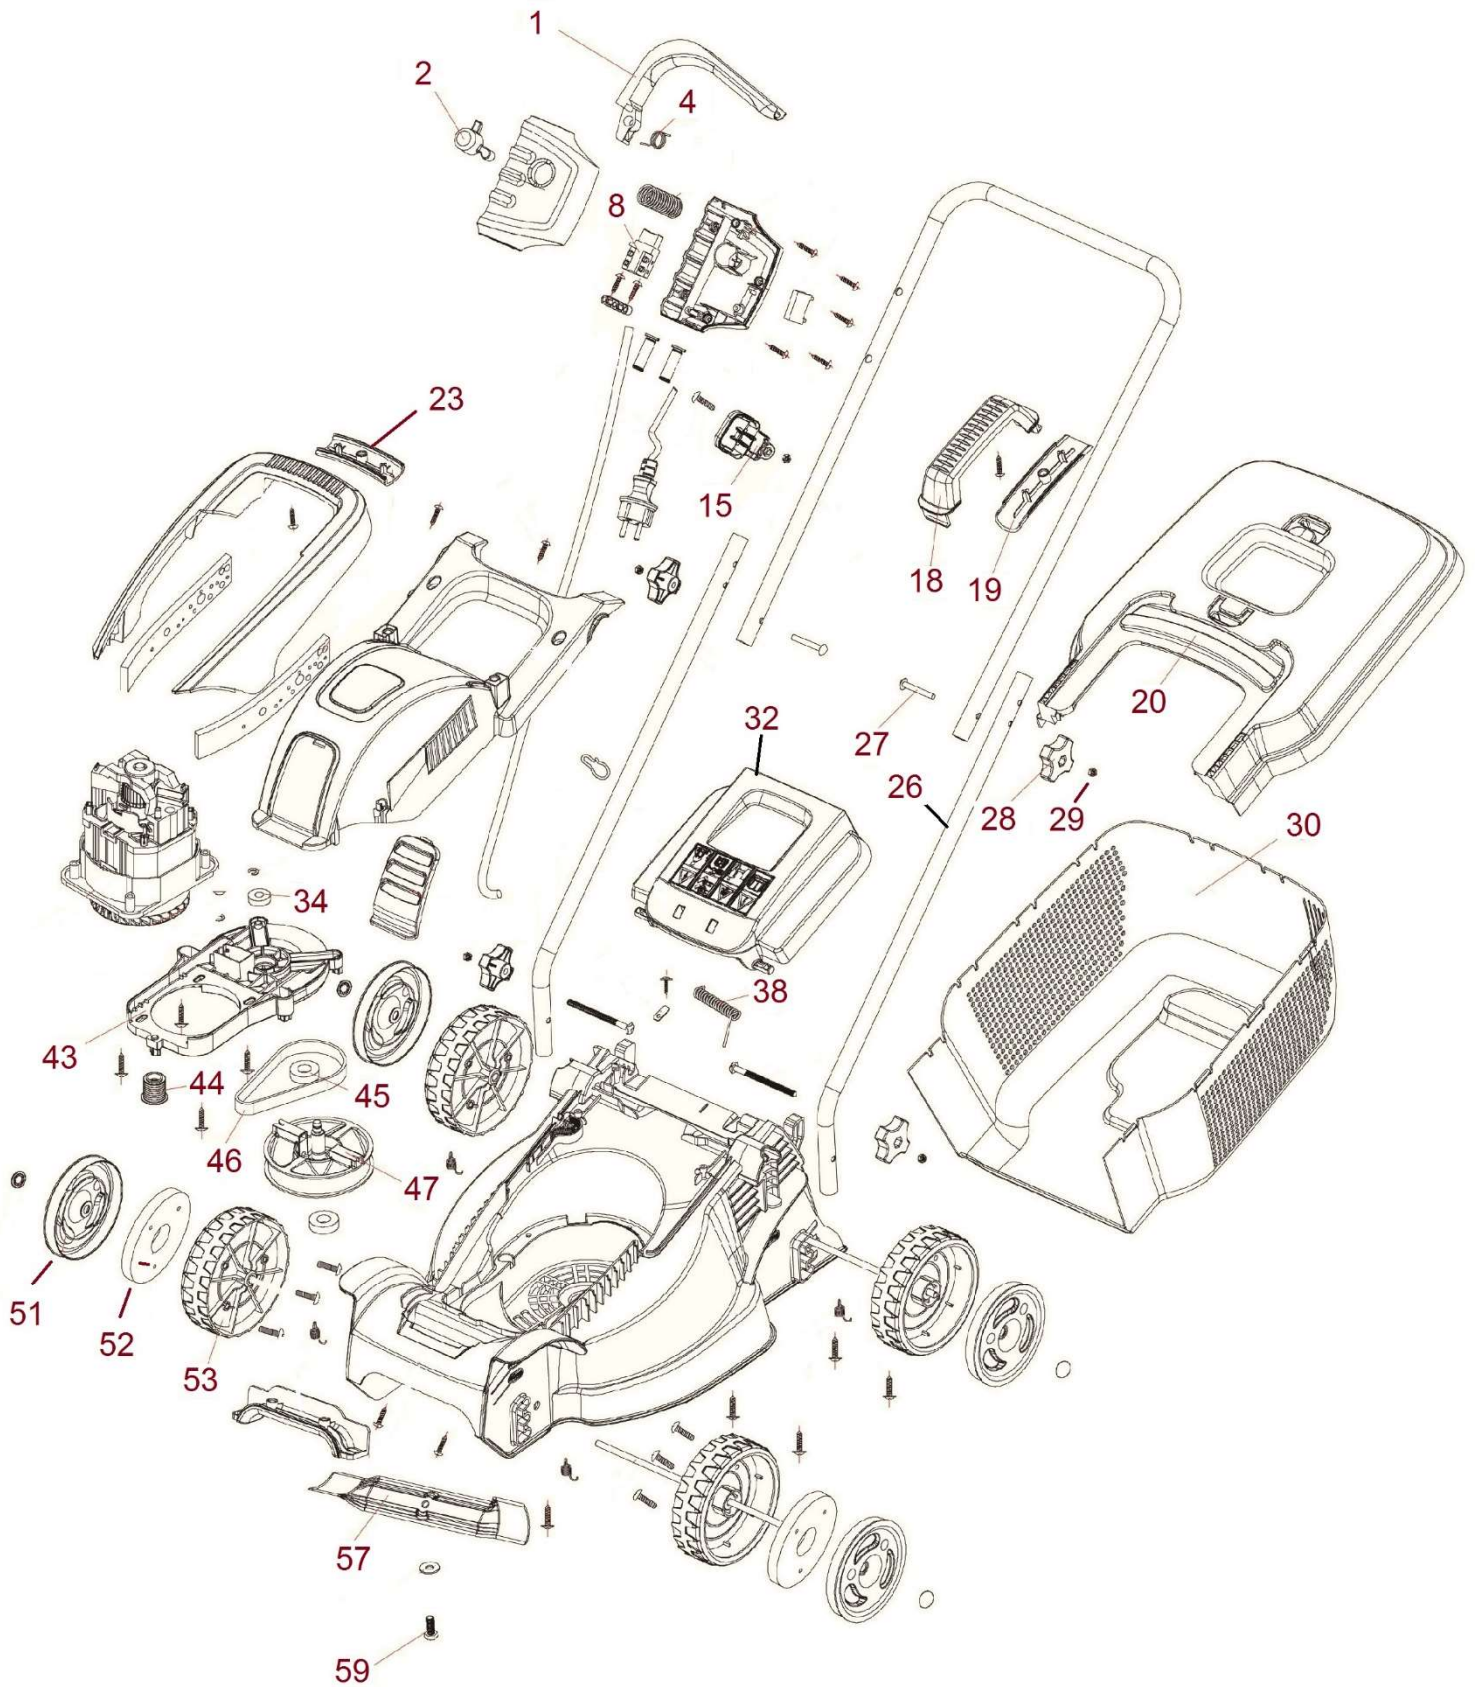

HECHT® 1202

made for garden

Position	Part number	Název	Name
1	120200001	Páka spínače	Switch lever
2	120200002	Tlačítko spínače	Switch button
4	120200004	Pružina páky	Spring
8	14320044A	Spínač	Switch
15	120200015	Závěs kabelu	Cable hook
18	143400018	Horní díl madla koše	Grasscatcher handle - upper
19	120200019	Spodní díl madla koše	Grasscatcher handle - lower
20	120200020	Horní kryt koše	Grasscatcher upper cover
23	120200023	Krytka madla	Handle cover
26	120200026	Spodní madlo	Lower handle
27	120200027	Šroub madlo	Bolt
28	120200028	Křídlová matice	Knob nut
29	120200029	Matice	Nut
30	120200030	Sběrný koš	Grasscatcher box
32	120200032	Víko koše	Rear flap board
34	150309	Ložisko	Bearing
38	120200038	Pružina víka koše	Rear flap board spring
43	120200043	Lůžko motoru	Motor base
44	120200044	Pastorek motoru	Motor sheave
45	140302	Ložisko	Bearing
46	163800012	Drážkový řemen	Ribbed belt
47	163800019	Řemenice	Sheave
51	120200051	Poklice kola	Wheel cover
52	Nedodává se jako ND	Závaží	Wheel block
53	120200053	Kolo	Wheel
57	Nedodává se jako ND	Nůž	Blade
59	120200059	Šroub nože	Blade bolt