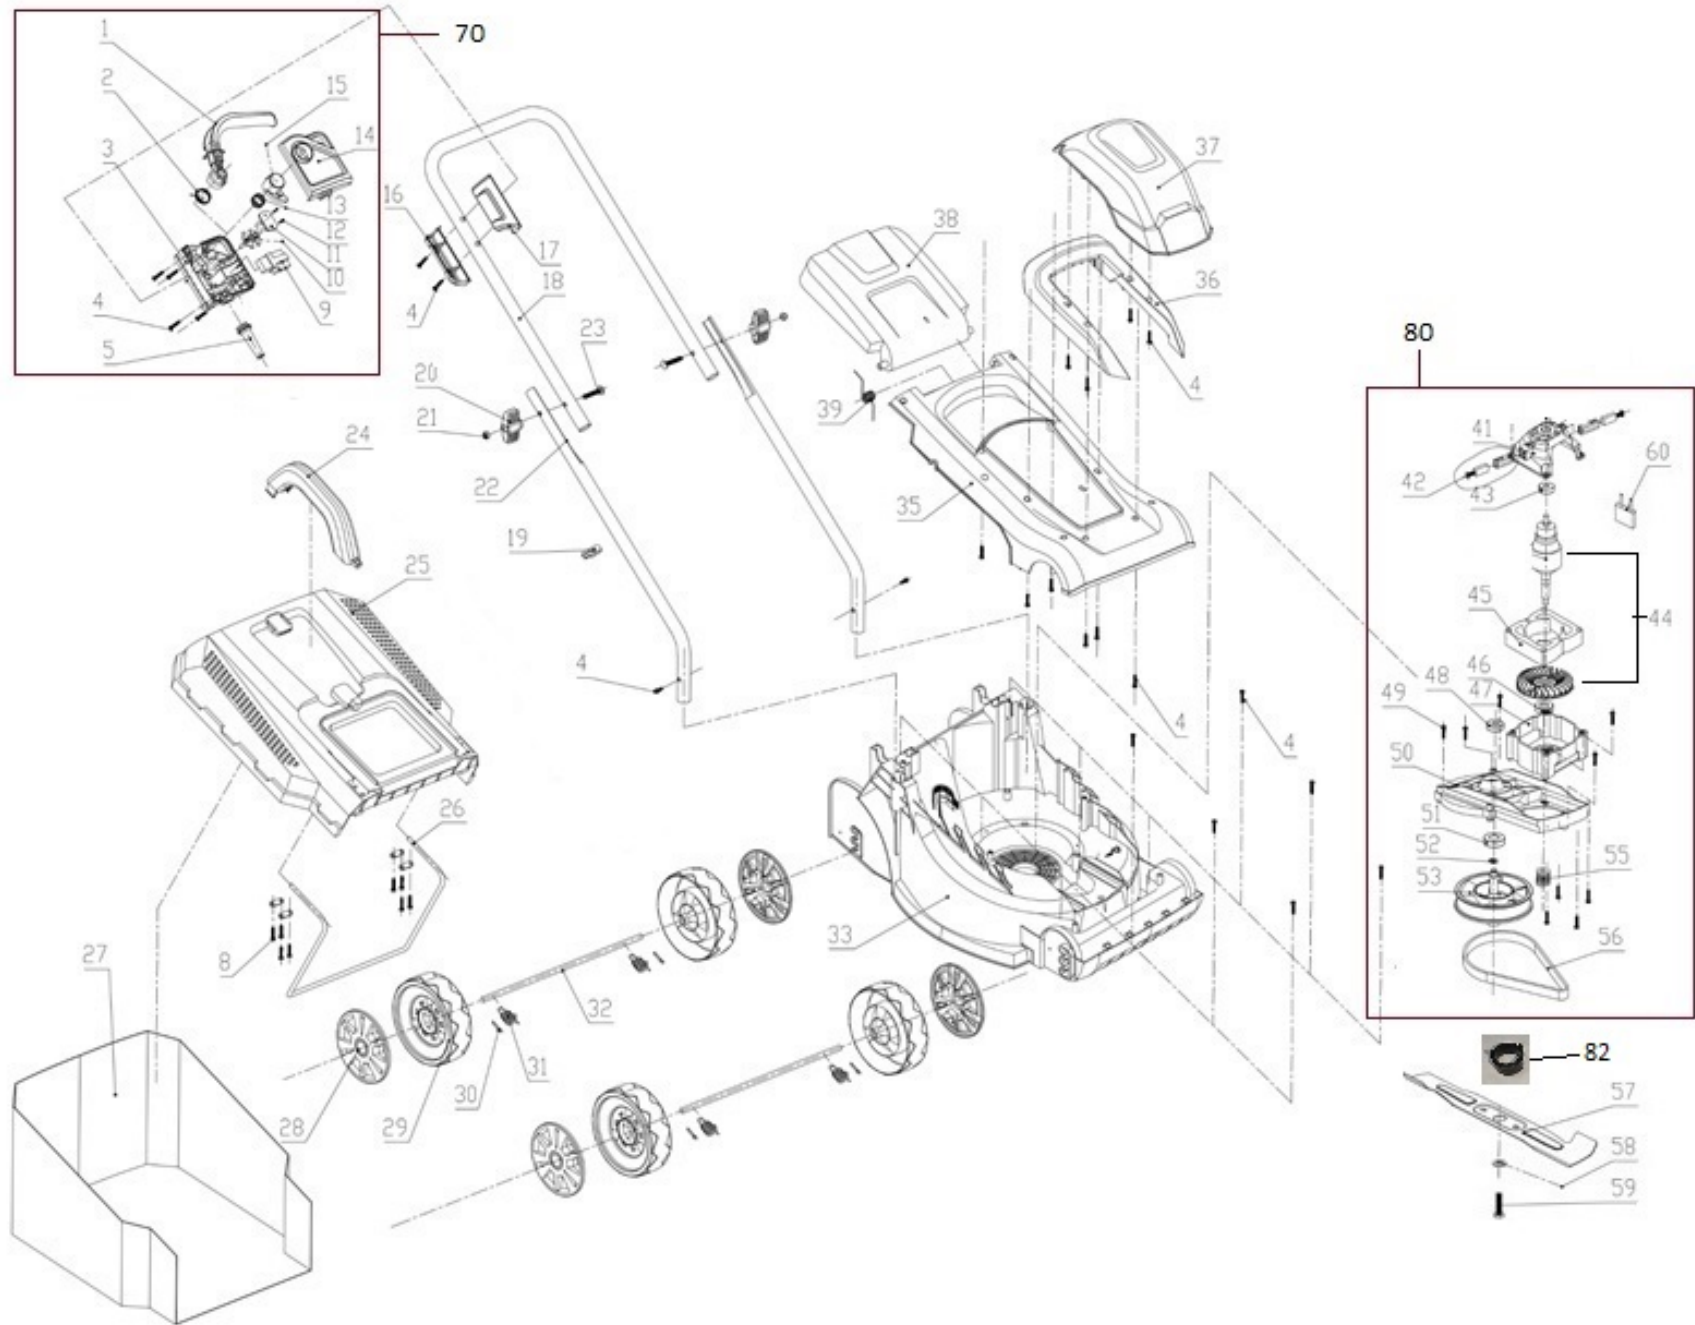

# HECHT<sup>®</sup> 1233

made for garden

Position	Part number	Název	Name
1	H123301	Páka spínače	Switch trigger
2	H123302	Pružina páky spínače	Spring
3	H123303	Spodní krabice spínače	Switch box lower
4	100539013	Šroub	Screw
5	H123305	Průchodka kabelu	Cable grommet
8	100539013	Šroub	Screw
9	H123309	Spínač	Switch
10	H123310	Vidlice zásuvky	Plug
11	H123311	Držák zásuvky	Plug plate
12	100527009	Šroub	Screw
13	H123313	Pružina tlačítka	Button spring
14	H123314	Horní krabice spínače	Switch box upper
15	H123315	Tlačítko spínače	Button
16	H123316	Spodní držák krabice spínače	Switch box lower bracket
17	H123317	Horní držák krabice spínače	Switch box upper bracket
18	H123318	Horní madlo	Upepr handle
20	H123320	Křídlová matice	Knob nut
21	110103	Matice	Nut
22	H123322	Spodní madlo (pár)	Lower handle (pair)
23	H123323	Šroub madla	Flat head bolt
24	H123324	Madlo koše	Grasscatcher handle
25	H123325	Horní kryt koše	Grasscatcher upper cover
26	H123326	Rám koše	Grasscatcher frame
27	H123327	Potah koše	Grasscatcher bag
28	H123328	Poklice kola	Wheel cover
29	H123329	Kolo	Wheel
30	H123330	Závlačka	Cotter pin
31	H123331	Pružina	Spring
32	H123332	Osa kol	Wheel axle
33	H123333	Šasí	Deck
34	H123334	Přepážka	Board
35	H123335	Kryt šasí	Deck cover
36	H123336	Madlo krytu šasí	Deck cover handle
37	H123337	Horní kryt motoru	Motor upper cover
38	H123338	Víko koše	Rear board
39	H123339	Pružina víka koše	Rear board spring
41	H123341	Horní držák motoru	Motor upper holder
42	H123342	Uhlík (pár)	Carbon brush (pair)