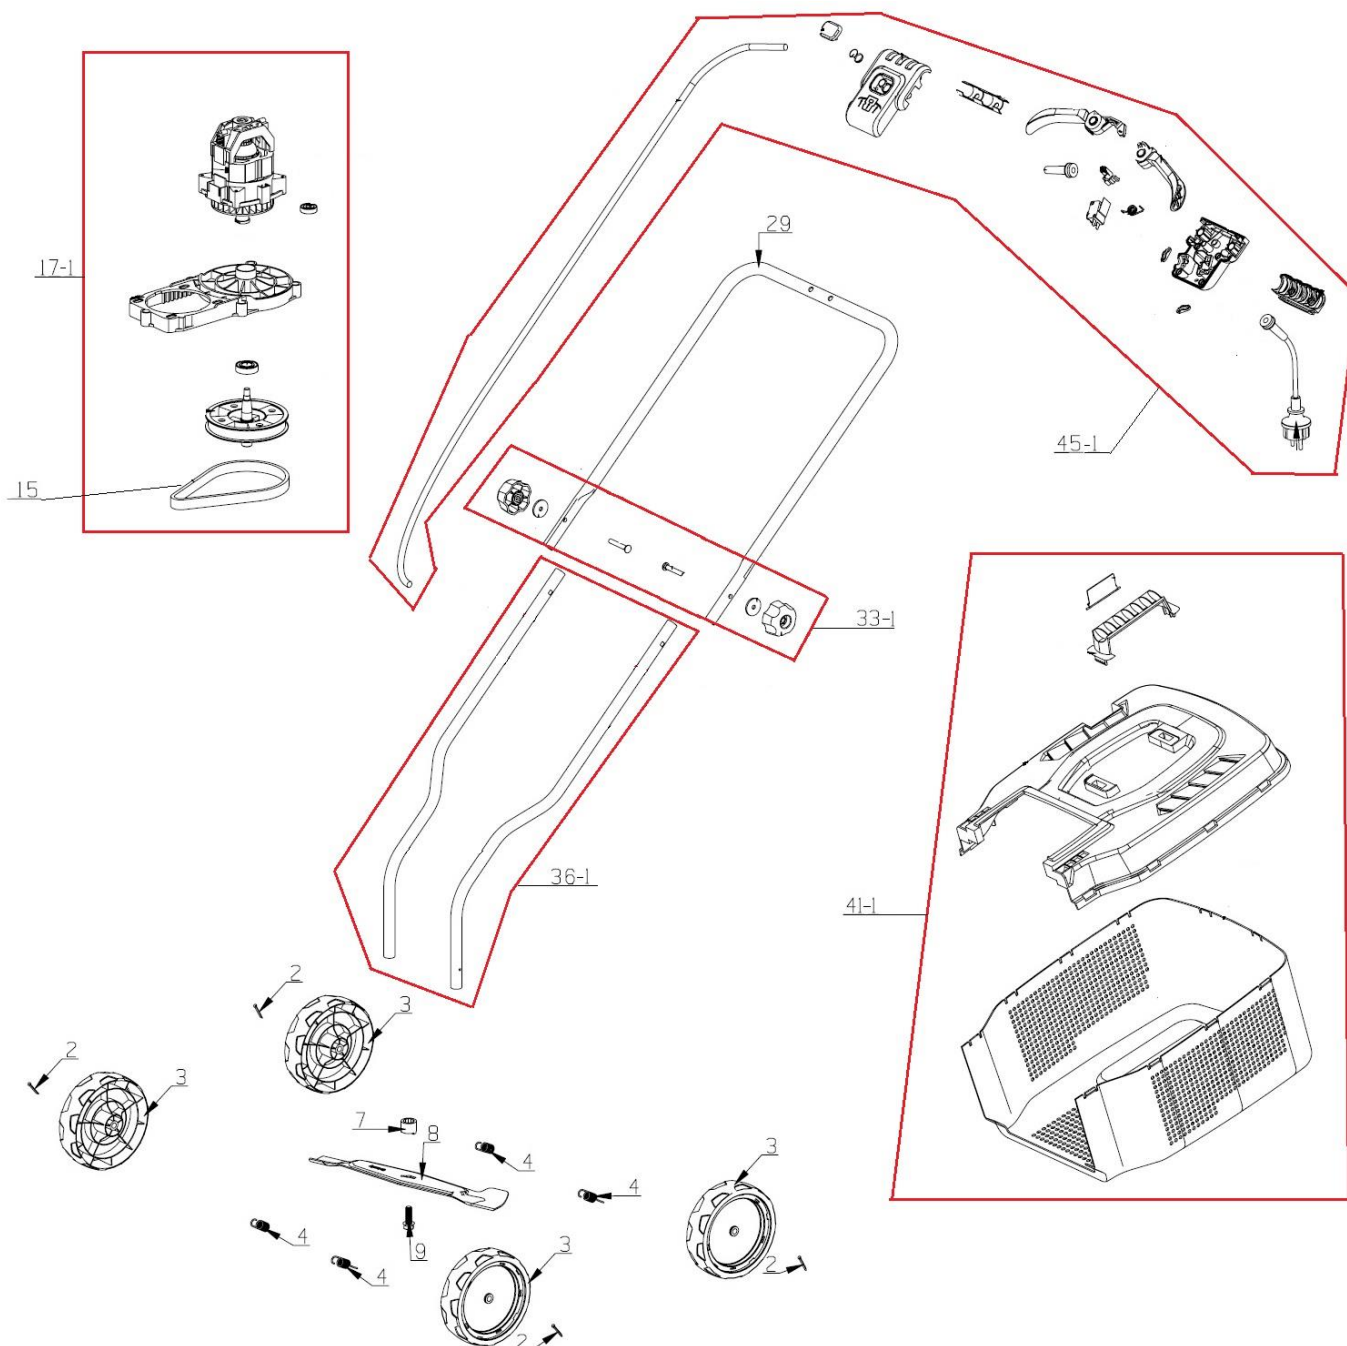

HECHT[®] 1333

made for garden

Position	Part number	Název	Name
2	AG43-6	Závlačka	Cotter pin
3	133300003	Kolo	Wheel
4	133300004	Pružina (4ks)	Spring (4pcs)
7	133300007	Unašeč nože	Blade holder
8	133300008	Nůž	Blade
9	133300009	Šroub nože	Bolt blade
15	133300015	Drážkový řemen	Ribber belt
17-1	1333000171	Motor kompletní	Motor assembly
29	133300029	Madlo horní	Upper handle
33-1	1333000331	Rychloupínání madla kompletní	Fastlocking assembly
36-1	133300361	Madlo pravé a levé	Right and left handle
41-1	1333000401	Koš kompletní	Catch bag assembly
45-1	1333000451	Spínač kompletní	Switch assembly
57	133300057	Uhlík s držákem	Carbon brush with holder