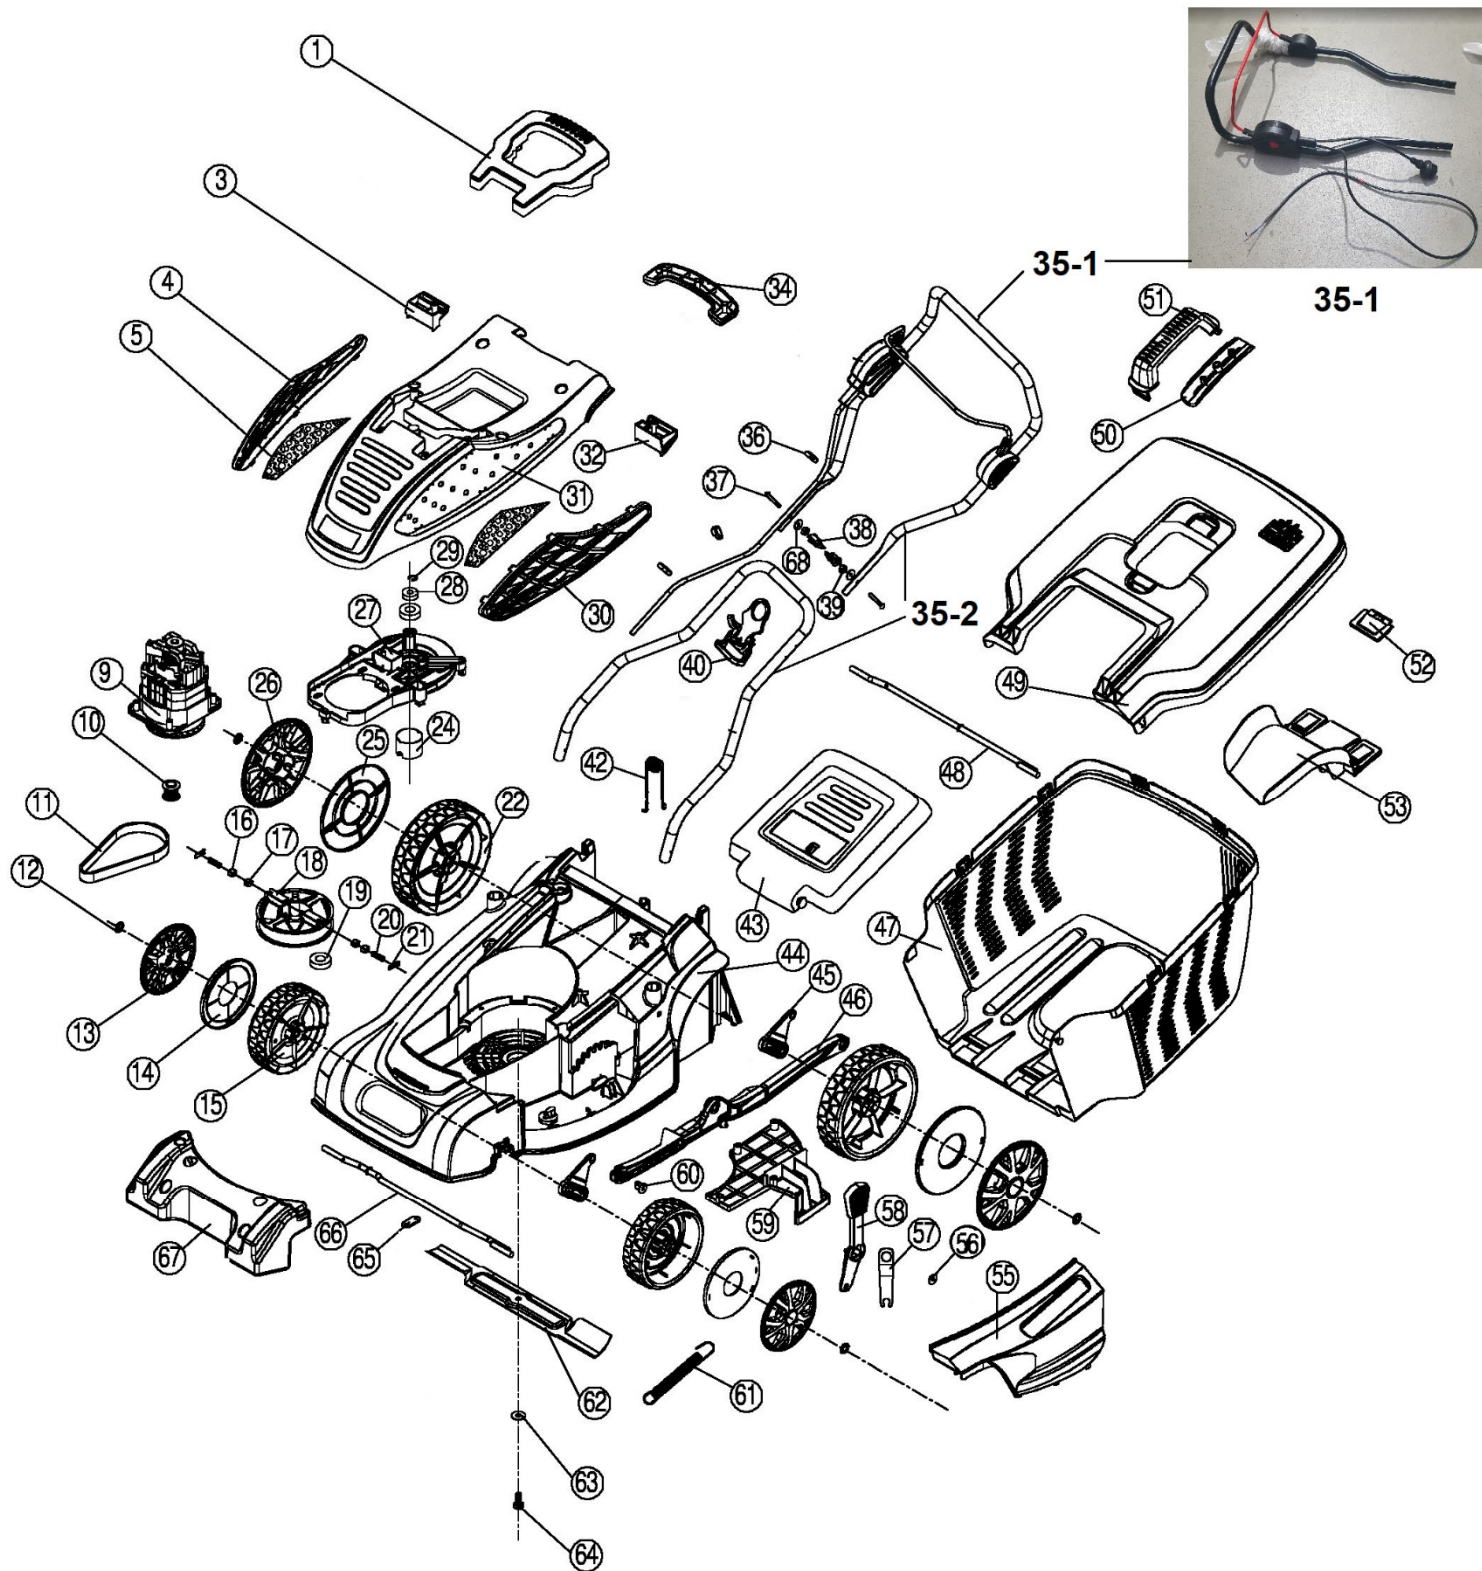

HECHT[®] 1638 R

made for garden

Position	Part number	Název	Name
1	163800001	Madlo krytu	Handle
3	163800003	Podložka krytu pravá	Right washer of upper cover
4	163800004	Pravý kryt	Right decorative cover
5	Nedodává se jako ND	Pěnová vložka	Sponge filter
9	163800010A	Motor	Motor
10	163800011	Řemenice motoru	Motor sheave
11	163800012	Drážkový řemen	Ribbed belt
12	CP046607	Vějířová pojistka	Retainer ring
13	163800014	Poklice kola	Wheel cover
14	163800015	Vnitřní kryt předního kola	Wheel inner cover
15	163800016	Přední kolo	Front wheel