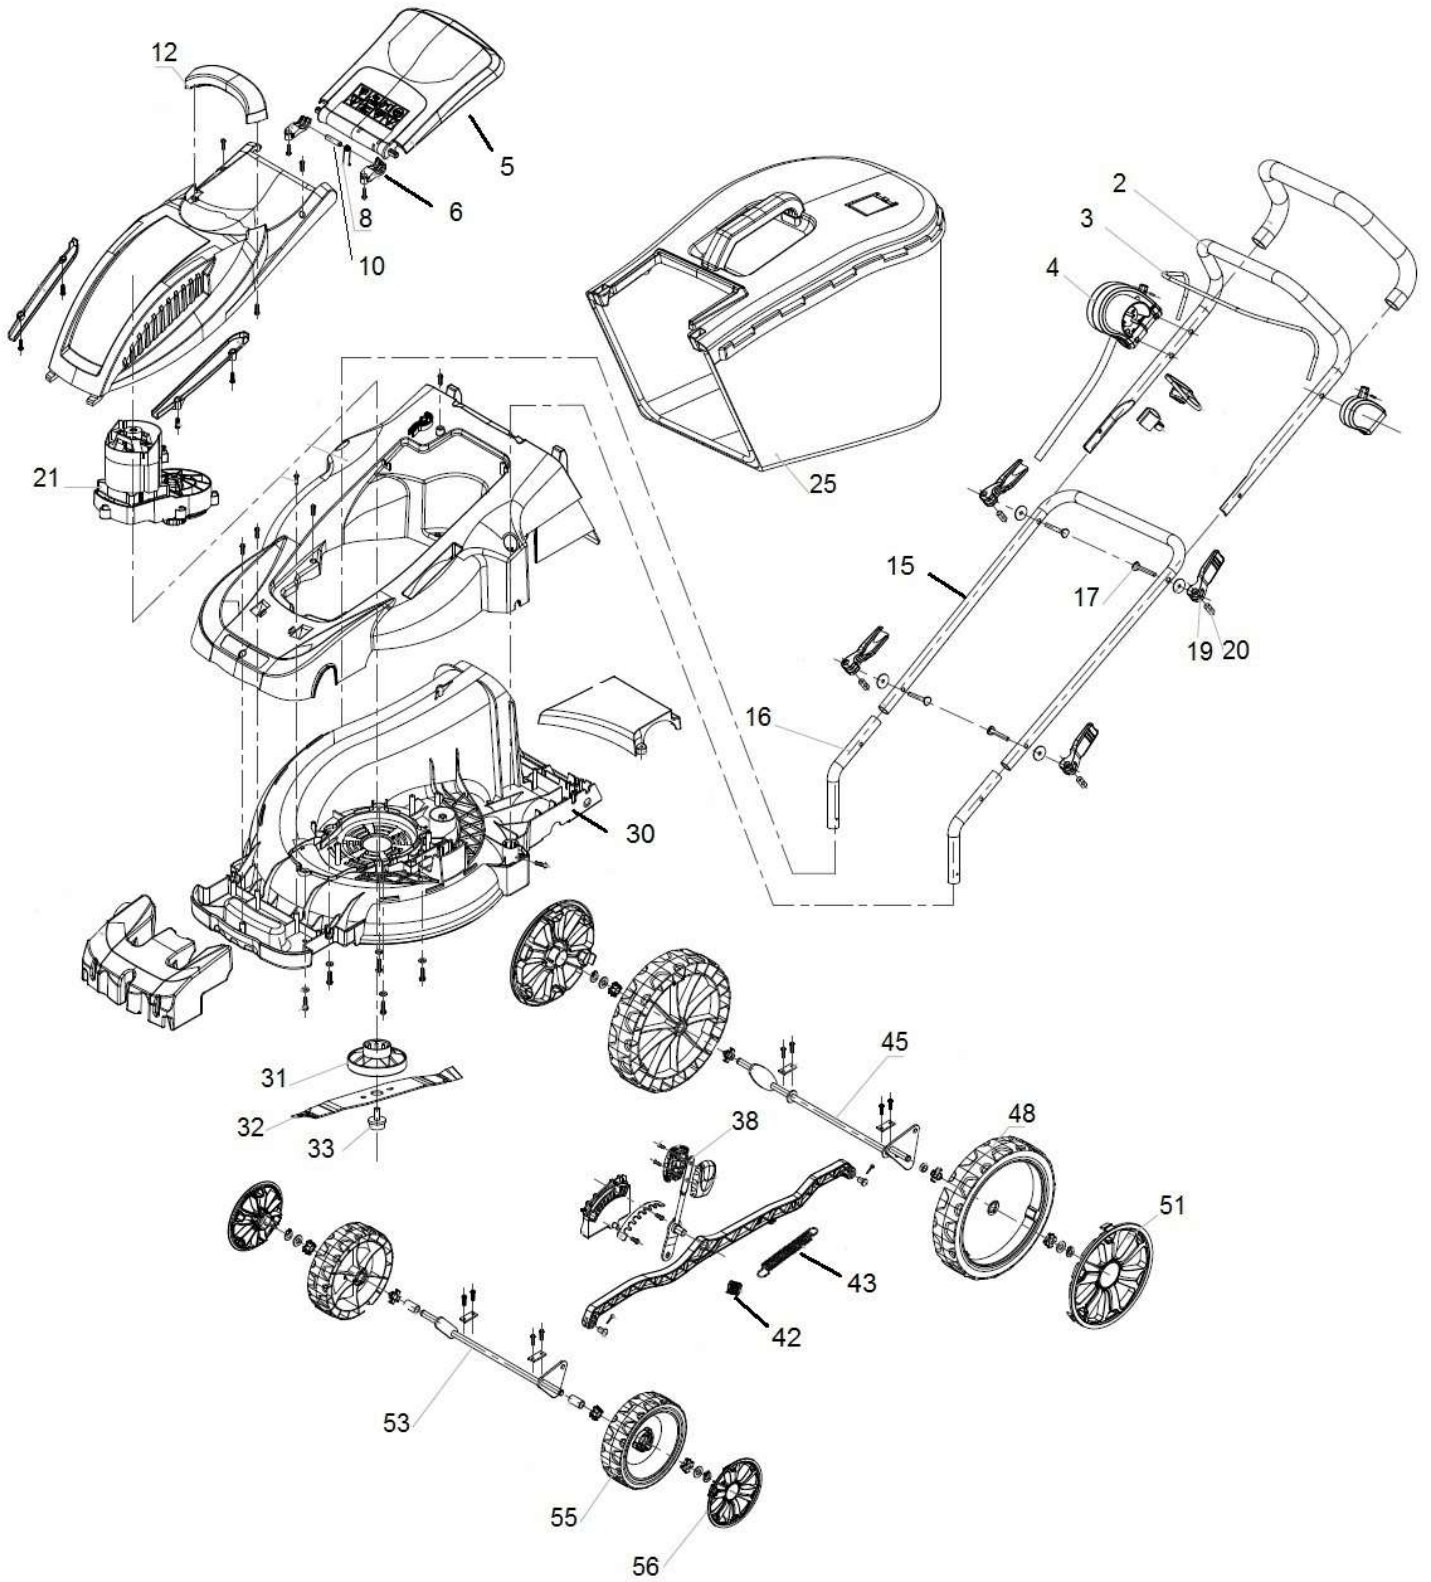

HECHT[®] 1843

made for garden

Position	Part number	Název	Name
2	184300002	Horní madlo	Upper handle
3	184300003	Páka spínače	Switch lever
4	184300004	Spínač kompletní	Switch assembly
5	184300005	Víko koše	Rear flap board
6	184300006	Držák víka koše	Flap board holder
8	184300008	Pružina víka koše	Rear flap board spring
10	184300010	Osa víka koše	Rear flap board axle
12	184300012	Madlo	Handle
15	184300015	Spodní madlo	Lower handle
16	184300016	Držák spodního madla	Lower handle bracket
17	184300017	Šroub madla	Bolt
19	184300019	Páka rychloupínání	Fatlocking lever
20	184300020	Čep	Pin
21	184300021	Motor	Motor
25	184300025	Sběrný koš	Grasscatcher assembly
30	184300030	Šasí	Deck
31	184300031	Unašeč nože	Blade holder
32	184300032	Nůž	Blade
33	184300033	Šroub nože	Blade bolt
38	184300038	Páka zdvihu	Height adjusting lever
42	184300042	Pružina	Spring
43	184300043	Pružina zdvihu	Height adjusting spring
45	184300045	Zadní osa kol	Rear wheel axle
48	184300048	Zadní kolo	Rear wheel
51	184300051	Poklice zadního kola	Rear wheel cover
53	184300053	Přední osa kol	Front wheel axle
55	184300055	Přední kolo	Front wheel
56	184300056	Poklice předního kola	Front wheel cover