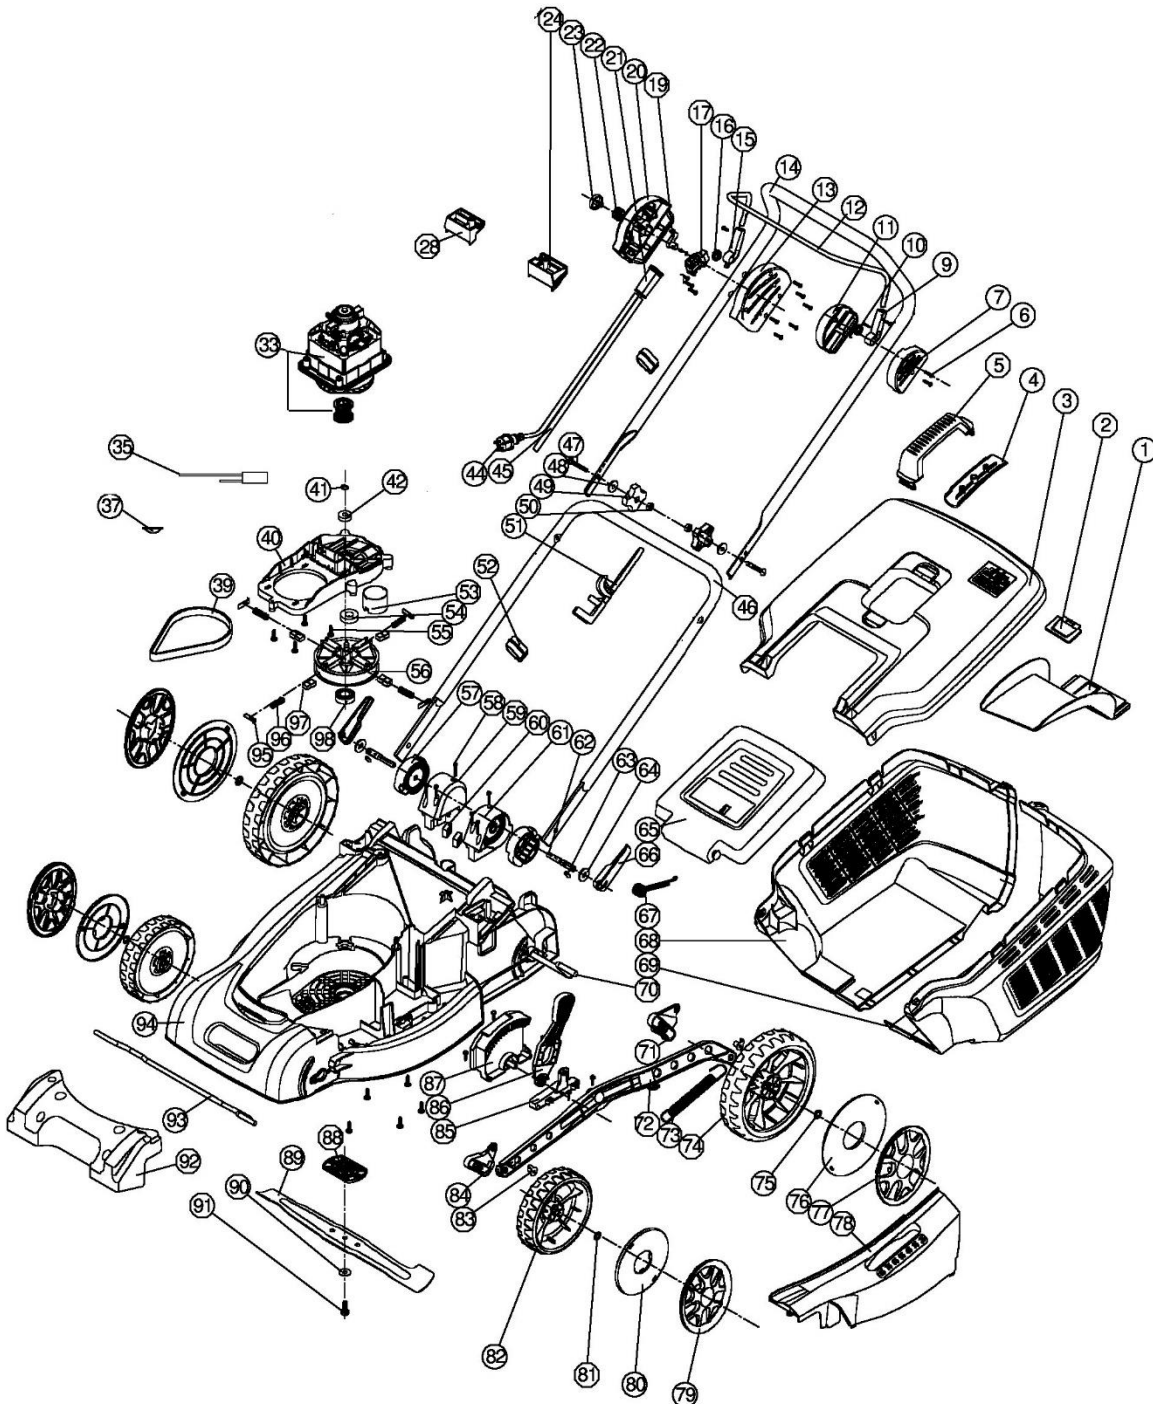

2015 and older

2016

Position	Part number	Název	Name
1	184200001	Klín výhozu	Discharge wedge
2	363801003	Ukazatel plnosti koše	Grass level indicator
3	184200003	Horní kryt koše	Grasscatcher upper cover
4	143400019	Spodní díl madla koše	Grasscatcher handle lower part
5	184200005	Madlo koše	Grasscatcher handle
6	100537013	Šroub	Screw
7	184200007	Kryt držáku páky levý	Left cover of pivot point
9	184200009	Držák páky spínače levý	Left support of handle
10	184200010	Pružina	Spring
11	184200011	Kryt držáku páky pravý	Right cover of pivot point
12	184200012	Páka spínače	Trigger handle
13	363802012	Kryt spínače levý	Left cover of switch box
14	184200014	Horní madlo	Upper handle
15	184200015	Držák páky spínače pravý	Right support of handle
16	184200016	Pružina páky spínače pravý	Spring
17	14320044A	Spínač	Switch
19	184200019	Páčka tlačítka	Trigger
20	363802003	Kryt spínače pravý	Right cover of switch box
21	Nedodává se jako ND	Průchodka kabelu	Cable grommet
22	Nedodává se jako ND	Pružina tlačítka	Button spring
23	Nedodává se jako ND	Tlačítko spínače	Button
24	163800034	Podložka krytu levá	Main cover left washer
25	163800032A	Levý dekorační kryt	Left decorative board
26	184200026	Madlo krytu	Top cover handle
26A	163800001A	Madlo krytu	Top cover handle
27	100537013	Šroub	Screw
28		Podložka krytu pravá	Main cover right washer
29	184200029	Horní kryt	Top cover
29A	163800037A	Horní kryt	Top cover
30	Nedodává se jako ND	Pěnová vložka	Sponge filter
30A	Nedodává se jako ND	Pěnová vložka	Sponge filter
31	163800004	Pravá mřížka	Right grid cover
31A	163800004A	Pravý kryt (mřížka)	Right grid cover
32A	163800006A	Pravý dekorační kryt	Right decorative cover
33	184200032A	Motor	Motor
35	163800011A	Proudová ochrana	Thermal cutoff
37	120403	Podložka starlock	Star lock washer
39	1843R0018	Drážkový řemen	Ribbed belt
40	184200037	Lůžko motoru	Motor base board
41	130105	Pojistný kroužek	Circlip
42	150309	Ložisko	Bearing
43	163800031A	Levý kryt (mřížka)	Left grid cover
46	184200049	Spodní madlo	Lower handle
47	120200027	Šroub madla	Handle bolt
48	120303	Podložka	Washer
49	184200046	Křídlová matice	Knob nut
50	120200029	Matice	Nut
51	184200048	Závěs kabelu	Cable hook
52	184200050	Svorka kabelu	Cable clamp
53	163800025	Kroužek brzdy	Brake ring
54	140202	Ložisko	Bearing
55	100547017	Šroub	Screw
56	184200054	Řemenice	Sheave
57	184200055	Ozubení madla	Rotary teeth block
58	100539022	Šroub	Screw
59	184200057	Držák spodního madla pravý	Lower handle right seat
60	Nedodává se jako ND	Čtvercová matice	Square nut