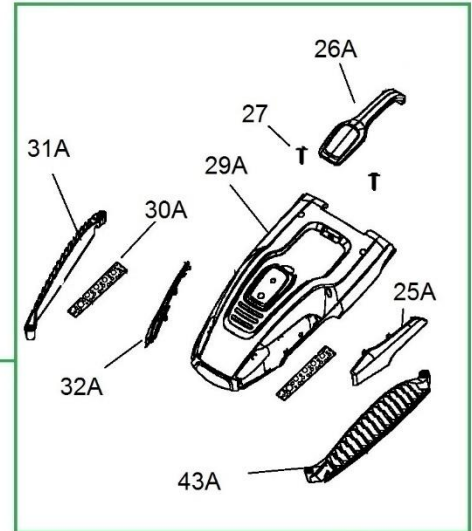

2015 and older

2016

Position	Part number	Název	Name
1	184200001	Klín výhozu	Discharge wedge
2	363801003	Ukazatel plnosti koše	Grass level indicator
3	184200003	Horní kryt koše	Grasscatcher upper cover
4	143400019	Spodní díl madla koše	Grasscatcher handle lower part
5	184200005	Madlo koše	Grasscatcher handle
6	100537013	Šroub	Screw
7	184200007	Kryt držáku páky levý	Left cover of pivot point
9	184200009	Držák páky spínače levý	Left support of handle
10	184200010	Pružina	Spring
11	184200011	Kryt držáku páky pravý	Right cover of pivot point
12	184200012	Páka spínače	Trigger handle
13	363802012	Kryt spínače levý	Left cover of switch box
14	184200014	Horní madlo	Upper handle
15	184200015	Držák páky spínače pravý	Right support of handle
16	184200016	Pružina páky spínače pravý	Spring
17	14320044A	Spínač	Switch
19	184200019	Páčka tlačítka	Trigger
20	363802003	Kryt spínače pravý	Right cover of switch box
21	Nedodává se jako ND	Průchodka kabelu	Cable grommet
22	Nedodává se jako ND	Pružina tlačítka	Button spring
23	Nedodává se jako ND	Tlačítko spínače	Button
24	163800034	Podložka krytu levá	Main cover left washer
25	163800032A	Levý dekorační kryt	Left decorative board
26	184200026	Madlo krytu	Top cover handle
26A	163800001A	Madlo krytu	Top cover handle
27	100537013	Šroub	Screw
28		Podložka krytu pravá	Main cover right washer
29	184200029	Horní kryt	Top cover
29A	163800037A	Horní kryt	Top cover
30	Nedodává se jako ND	Pěnová vložka	Sponge filter
30A	Nedodává se jako ND	Pěnová vložka	Sponge filter
31	163800004	Pravá mřížka	Right grid cover
31A	163800004A	Pravý kryt (mřížka)	Right grid cover
32A	163800006A	Pravý dekorační kryt	Right decorative cover
33	184200032A	Motor	Motor
35	163800011A	Proudová ochrana	Thermal cutoff
37	120403	Podložka starlock	Star lock washer
39	1843R0018	Drážkový řemen	Ribbed belt
40	184200037	Lůžko motoru	Motor base board
41	130105	Pojistný kroužek	Circlip
42	150309	Ložisko	Bearing
43	163800031A	Levý kryt (mřížka)	Left grid cover
46	184200049	Spodní madlo	Lower handle
47	120200027	Šroub madla	Handle bolt
48	120303	Podložka	Washer
49	184200046	Křídlová matice	Knob nut
50	120200029	Matice	Nut
51	184200048	Závěs kabelu	Cable hook
52	184200050	Svorka kabelu	Cable clamp
53	163800025	Kroužek brzdy	Brake ring
54	140202	Ložisko	Bearing
55	100547017	Šroub	Screw
56	184200054	Řemenice	Sheave
57	184200055	Ozubení madla	Rotary teeth block
58	100539022	Šroub	Screw
59	184200057	Držák spodního madla pravý	Lower handle right seat
60	Nedodává se jako ND	Čtvercová matice	Square nut