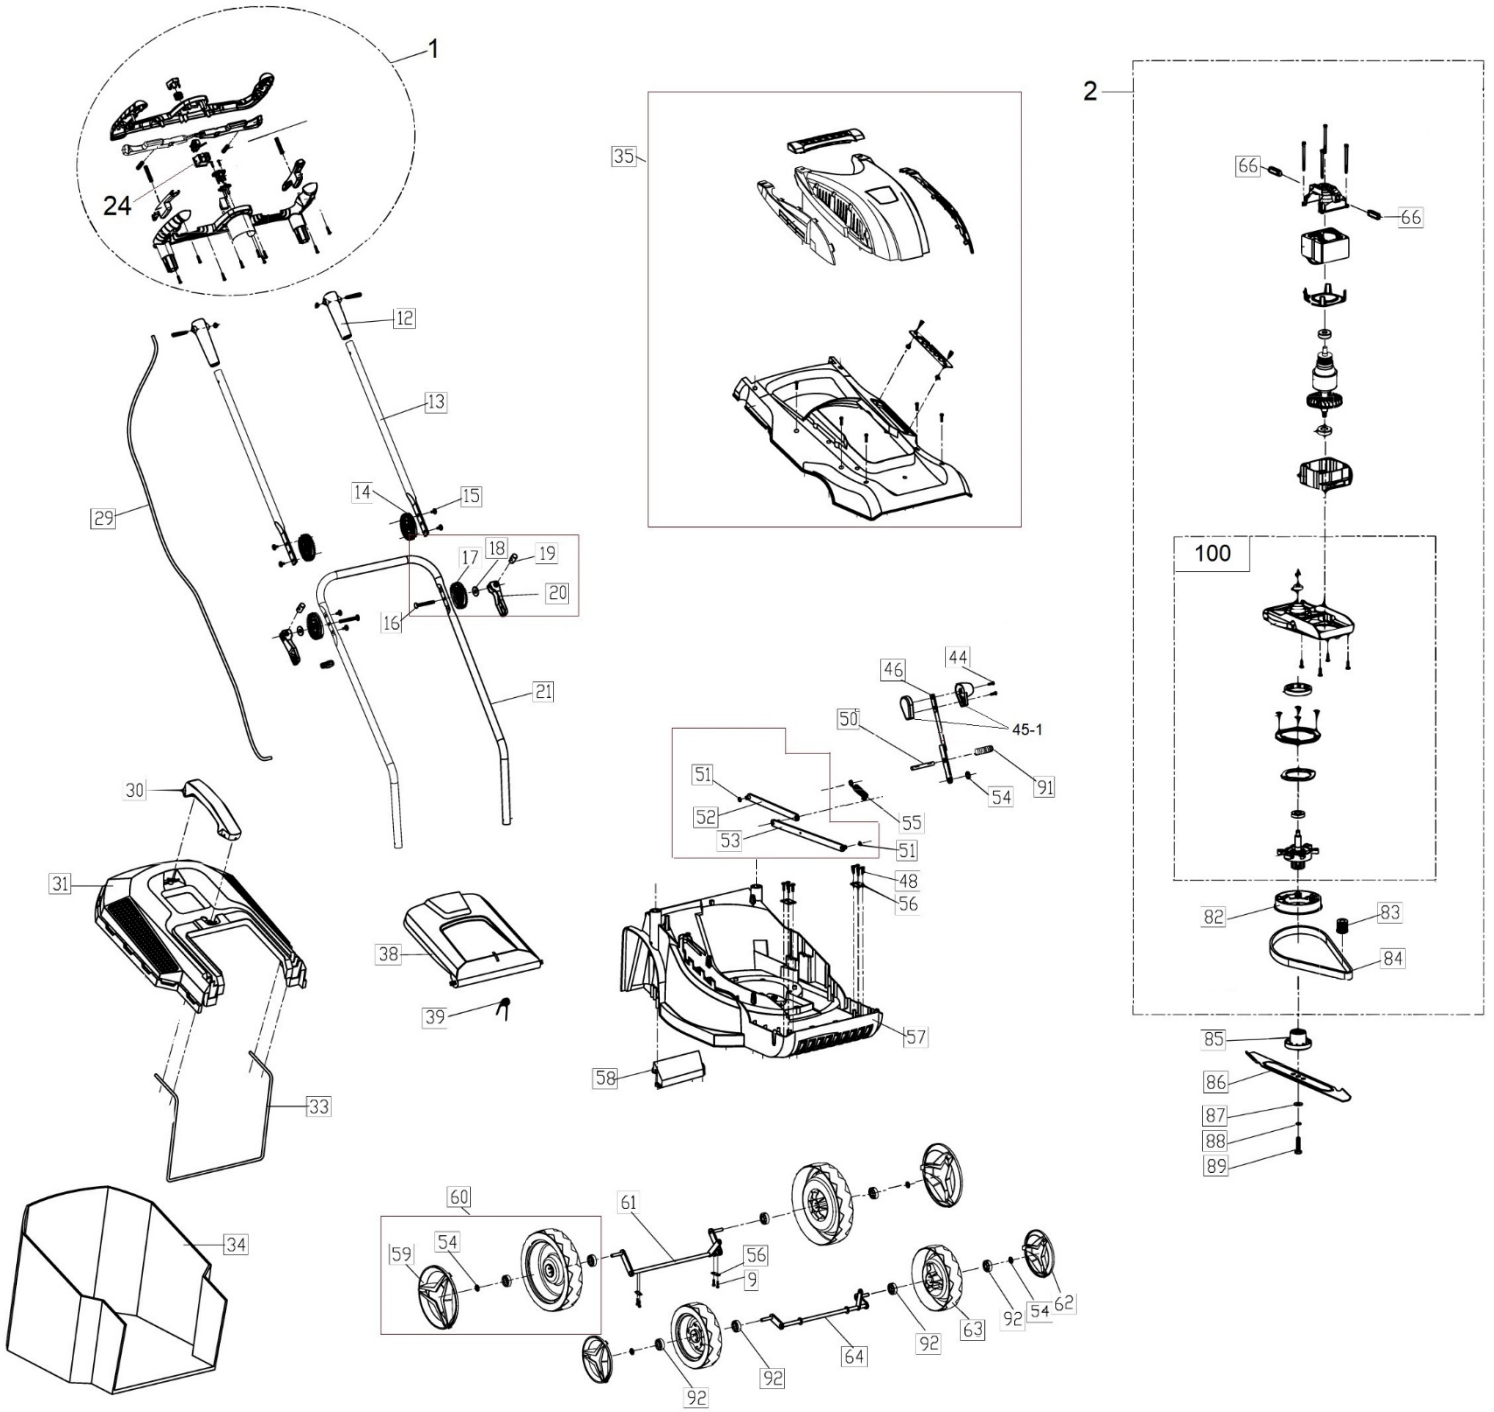

HECHT[®] 2044

made for garden

Position	Part number	Název	Name
1	204400001	Ovládací madlo kompletní	Handle assembly
2	204400002	Motor s převodem	Motor assembly
12	204400012	Spojka madla	Plastic holder
13	204400013	Horní madlo	Upper handle
14	204400014	Vnitřní kroužek ozubení madla	Inner teeth ring
17	204400017	Vnější kroužek ozubení madla	Outer teeth ring
16	204400020	Šroub madla	Handle bolt
18		Podložka	Washer
19		Čep	Pin
20		Páka rychloupínání madla	Fastlocking handle
21		204400021	Spodní madlo
24	204400024	Spínač	Switch
29	204400029	Spojovací kabel	Cable
30	204400030	Madlo koše	Grasscatcher handle
31	204400031	Horní kryt koše	Grasscatcher upper cover
33	204400033	Rám koše	Grasscatcher frame
34	204400034	Sběrný vak	Grasscatcher bag
35	204400035	Horní kryt kompletní	Upper cover assembly
38	204400038	Víko koše	Flap board
39	204400039	Pružina víka koše	Flap board spring
44	100501009	Šroub	Bolt
45-1	2044000451	Madlo páky	Lever handle
46	204400046	Páka zdvihu	Lever
50	204400050	Čep	Pin
51	204400052	Pojistný kroužek	Clip
52		Zadní táhlo zdvihu	Height adjusting rear rod
53		Přední táhlo zdvihu	Height adjusting front rod
54	120405	Vějířová podložka	Star lock washer
55	204400055	Pružina	Spring
56	204400056	Pojistka osy kol	Wheel axle clamp
57	204400057	Šasí	Deck
58	204400058	Zadní přepážka	Rear plate
59	204400059	Poklice zadního kola	Rear wheel cover
60	204400060	Zadní kolo	Rear wheel
61	204400061	Zadní osa kol	Rear wheel axle
62	204400062	Poklice předního kola	Front wheel cover
63	204400063	Přední kolo	Front wheel
64	204400064	Přední osa kol	Front wheel axle
66	204400066	Uhlík (pár)	Carbon brush (pair)
82	204400082	Řemenice	Sheave
83	204400083	Řemenice motoru	Motor sheave
84	163800012	Drážkový řemen	Ribbed belt
85	204400085	Unašeč nože	Blade holder
86	204400086	Nůž	Blade
87	120105	Podložka	Washer
88	120205	Pružná podložka	Spring washer
89	100105027	Šroub	Bolt
91	204400091	Pružina	Spring
92	204400092	Plastové pouzdro	Plastic bushing
100	204400100	Převod	Transmission