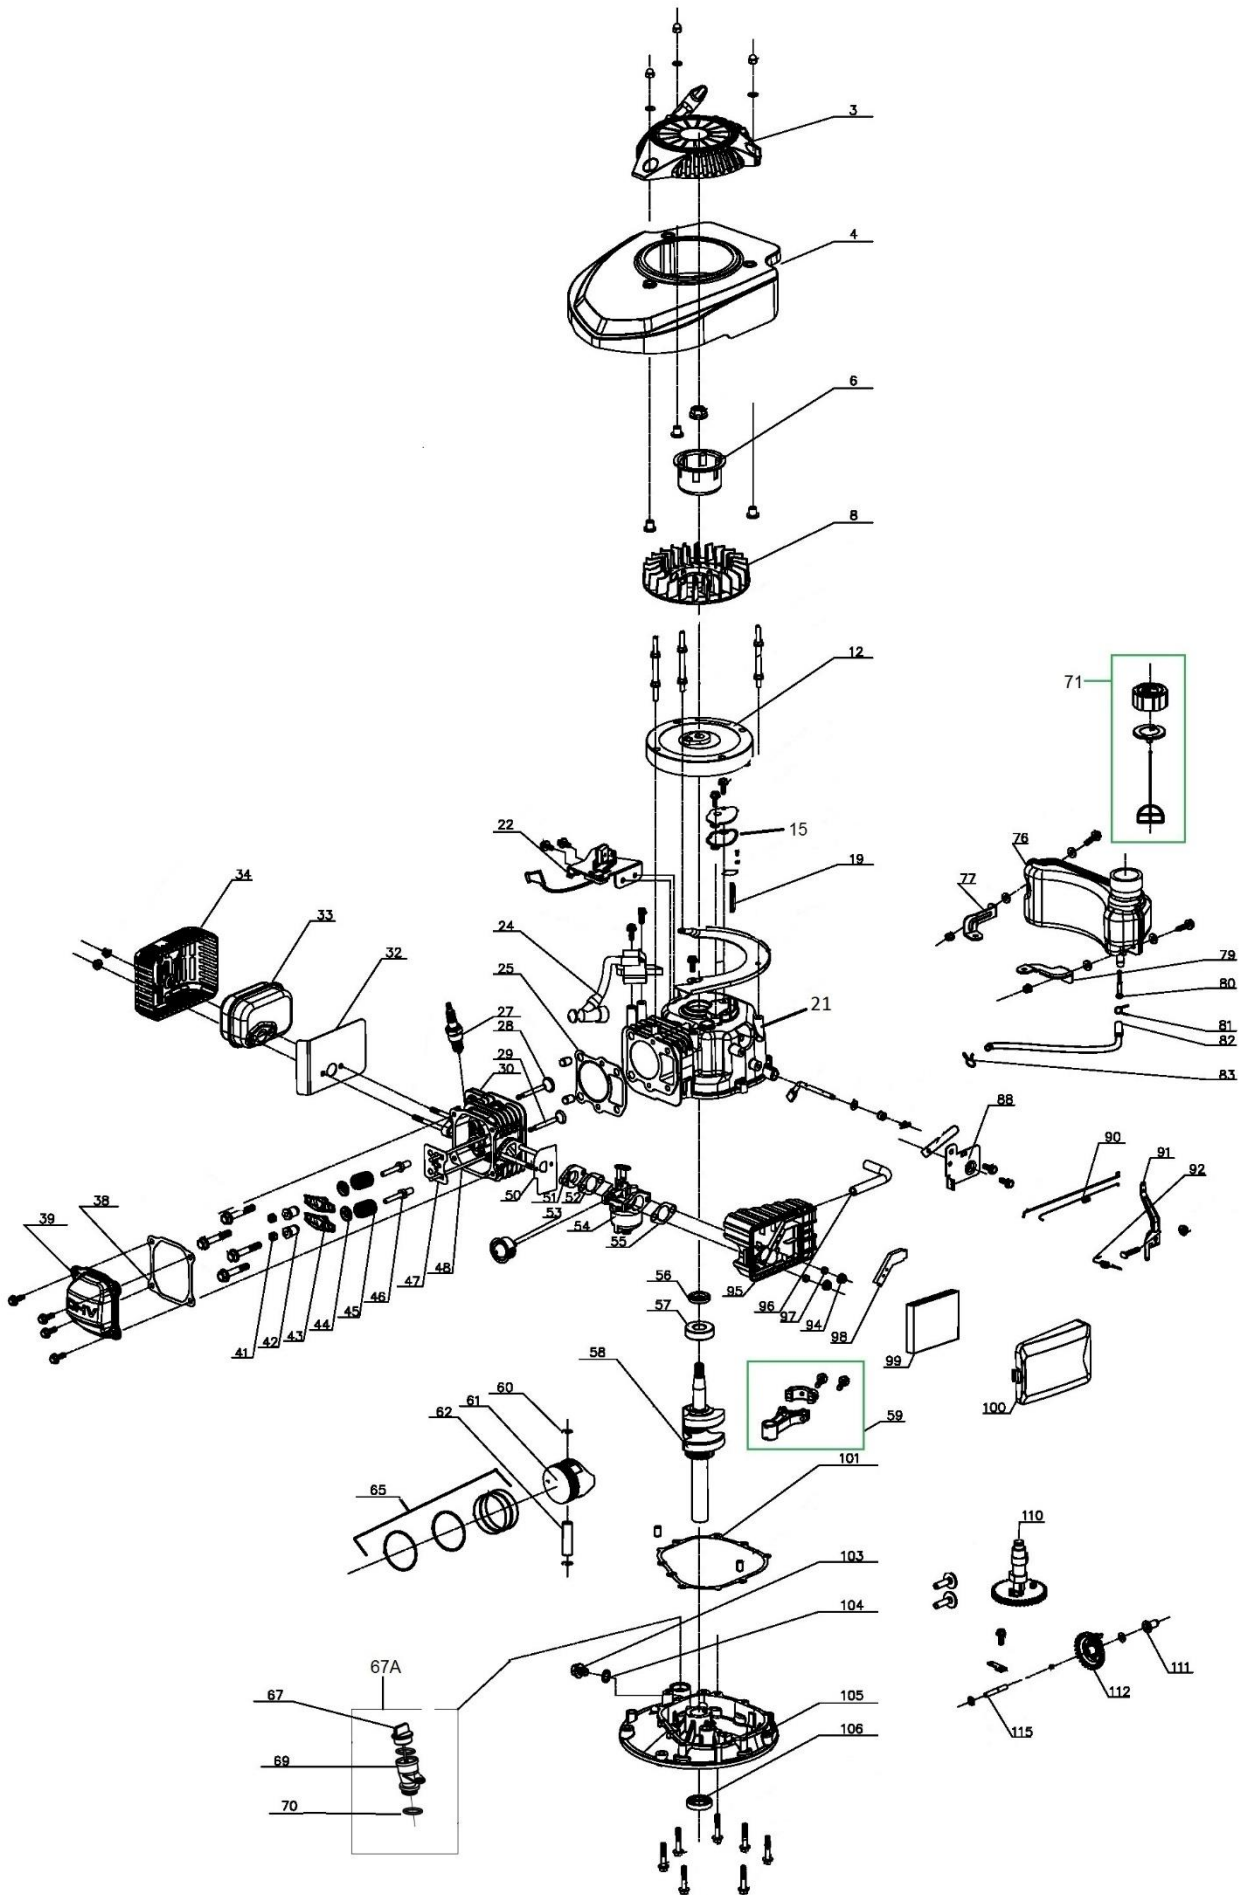

HECHT[®] 40

made for garden

Position	Part number	Název	Name
2	H40-02	Poklice kola	Wheel cover
3	H40-03	Šroub kola	Screw
4	DY0218-15A	Ložisko kola	Wheel bearing
5	H40-04	Kolo	Wheel
7	H40-06	Distanční pouzdro	Spacer
11	R41000016	Unašeč nože	Blade Hub
12	H4025	Nůž	Blade
13	B54100024	Podložka nože	Blade washer
14	B54100025	Šroub nože	Blade Screw
17	B54100044	Šroub	Bolt
18	B54100045	Držák spodního madla pravý	Lower handle right bracket
19	B54100048	Rám koše	Grasscatcher frame
20	B54100049	Potah koše	Grasscatcher bag
21	100405027	Šroub	Bolt
23	B54100052	Křídlová matice	Plastic knob nut
24	B54100053	Spodní madlo	Lower handle
25	B54100054	Bowden brzdy motoru	Flameout cable
27	B54100055	Šroub madla	Bolt
28	B54100056	Horní madlo	Upper handle
29	B54100057	Držák madla startování	Rope Guide hook
32	B54000045	Šroub	Bolt
33	B54100062	Páka brzdy motoru	Flameout lever
37	B54100067	Osa víka koše	rear board axle
38	B54100068	Pružina víka koše	Rear board spring
41	B54100071	Držák spodního madla levý	Lower handle left bracket

Position	Part number	Název	Name
90	Nedodává se jako ND	Pružina táhla regulace	Governor rod spring
91	HM-40091	Páka regulace otáček	Governor lever
92	HM-40092	Pružina	Spring
95	25234500101	Příruba vzduchového filtru	Air filter base
96	HM-40096	Hadička	Breathing pipe
97	HM-40097	Pouzdro	Air filter bushing
98	HM-40098	Vnitřní krytka vzduchového filtru	Air filter inner cover
99	25100137001	Vzduchový filtr	Air filter element
100	25234400101	Kryt vzduchového filtru	Air filter cover
101	HM-40101	Těsnění klikové skříně	Crankcase gasket
103	HM-40103	Vypouštěcí šroub	Bolt
104	HM-40104	Podložka	Washer
105	HM-40105	Spodní kryt klikové skříně	Crankcase cover
106	25100123402	Gufero	Oil seal
110	HM-40110	Vačková hřídel	Camshaft
111	HM-40111	Palec	Slide sleeve
112	HM-40112	Regulátor otáček	Governor gear
115	HM-40115	Hřídelka regulátoru	Governor gear shaft