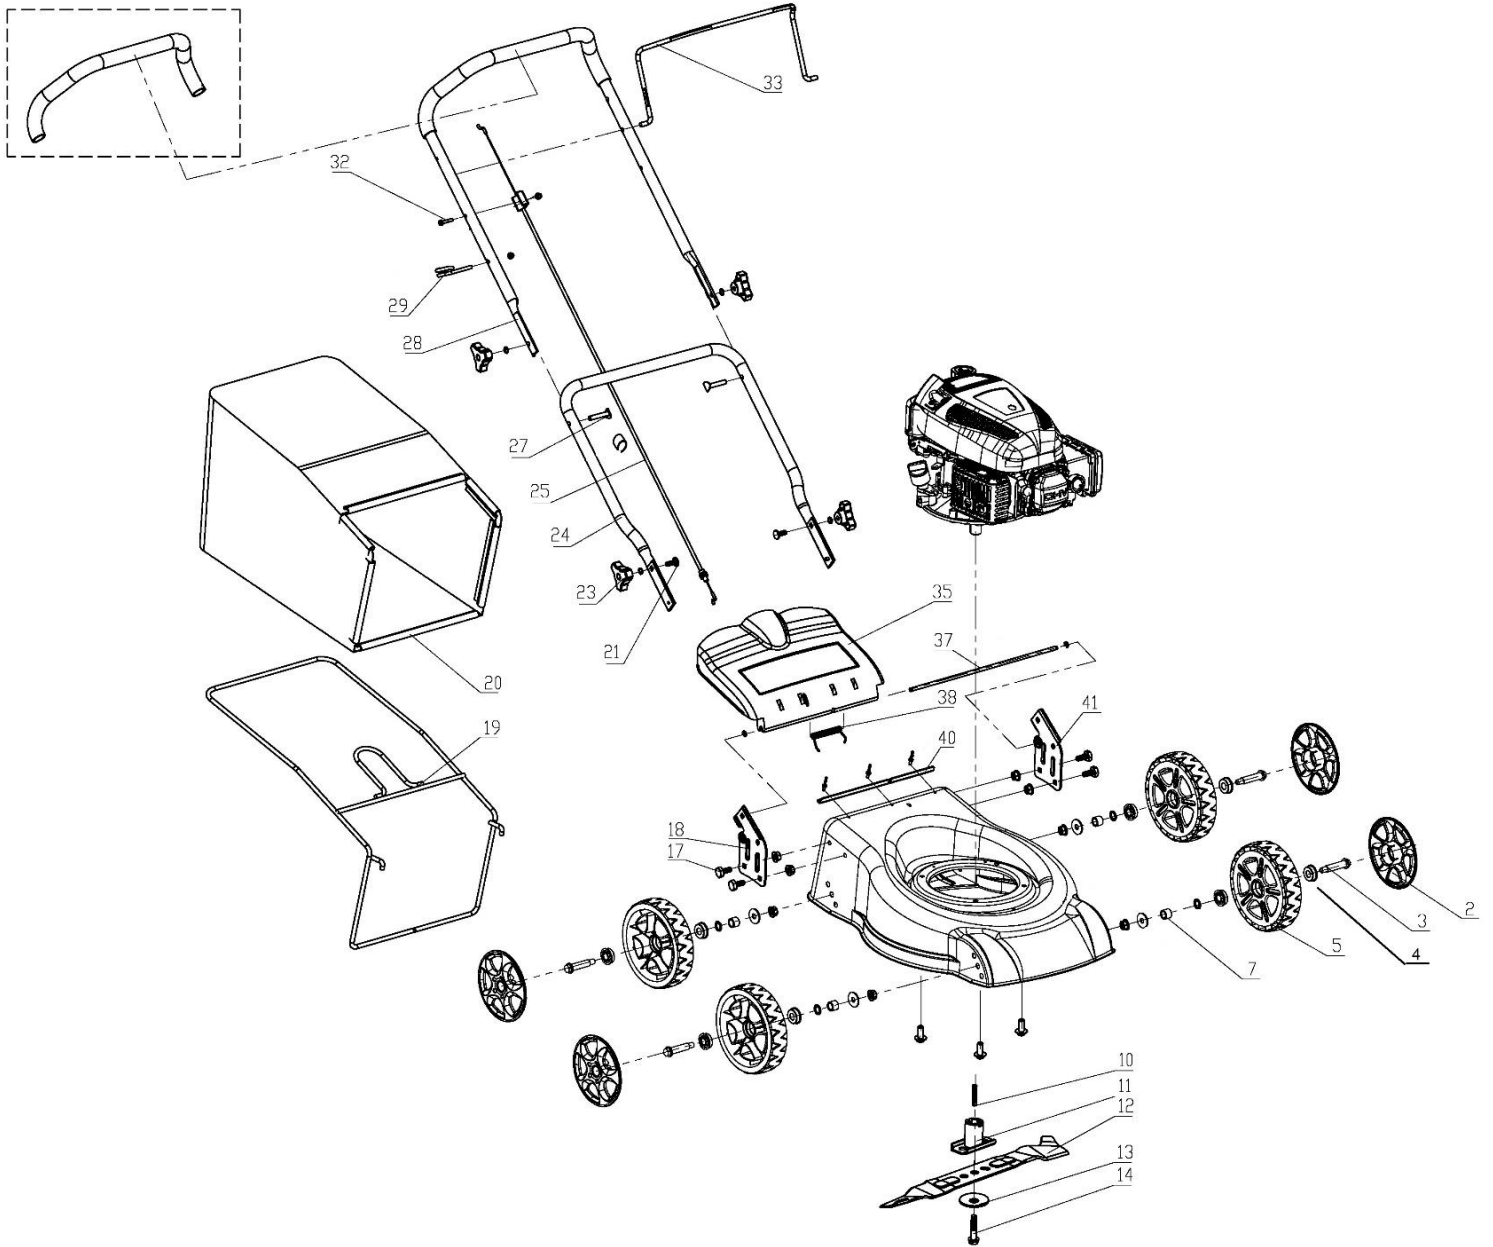

HECHT[®] 40

made for garden

Position	Part number	Název	Name
2	H40-02	Poklice kola	Wheel cover
3	H40-03	Šroub kola	Screw
4	DY0218-15A	Ložisko kola	Wheel bearing
5	H40-04	Kolo	Wheel
7	H40-06	Distanční pouzdro	Spacer
11	R41000016	Unašeč nože	Blade Hub
12	H4025	Nůž	Blade
13	B54100024	Podložka nože	Blade washer
14	B54100025	Šroub nože	Blade Screw
17	B54100044	Šroub	Bolt
18	B54100045	Držák spodního madla pravý	Lower handle right bracket
19	B54100048	Rám koše	Grasscatcher frame
20	B54100049	Potah koše	Grasscatcher bag
21	100405027	Šroub	Bolt
23	B54100052	Křídlová matice	Plastic knob nut
24	B54100053	Spodní madlo	Lower handle
25	B54100054	Bowden brzdy motoru	Flameout cable
27	B54100055	Šroub madla	Bolt
28	B54100056	Horní madlo	Upper handle
29	B54100057	Držák madla startování	Rope Guide hook
32	B54000045	Šroub	Bolt
33	B54100062	Páka brzdy motoru	Flameout lever
37	B54100067	Osa víka koše	rear board axle
38	B54100068	Pružina víka koše	Rear board spring
41	B54100071	Držák spodního madla levý	Lower handle left bracket

Position	Part number	Název	Name
90	Nedodává se jako ND	Pružina táhla regulace	Governor rod spring
91	HM-40091	Páka regulace otáček	Governor lever
92	HM-40092	Pružina	Spring
95	25234500101	Příruba vzduchového filtru	Air filter base
96	HM-40096	Hadička	Breathing pipe
97	HM-40097	Pouzdro	Air filter bushing
98	HM-40098	Vnitřní krytka vzduchového filtru	Air filter inner cover
99	25100137001	Vzduchový filtr	Air filter element
100	25234400101	Kryt vzduchového filtru	Air filter cover
101	HM-40101	Těsnění klikové skříně	Crankcase gasket
103	HM-40103	Vypouštěcí šroub	Bolt
104	HM-40104	Podložka	Washer
105	HM-40105	Spodní kryt klikové skříně	Crankcase cover
106	25100123402	Gufero	Oil seal
110	HM-40110	Vačková hřídel	Camshaft
111	HM-40111	Palec	Slide sleeve
112	HM-40112	Regulátor otáček	Governor gear
115	HM-40115	Hřídelka regulátoru	Governor gear shaft