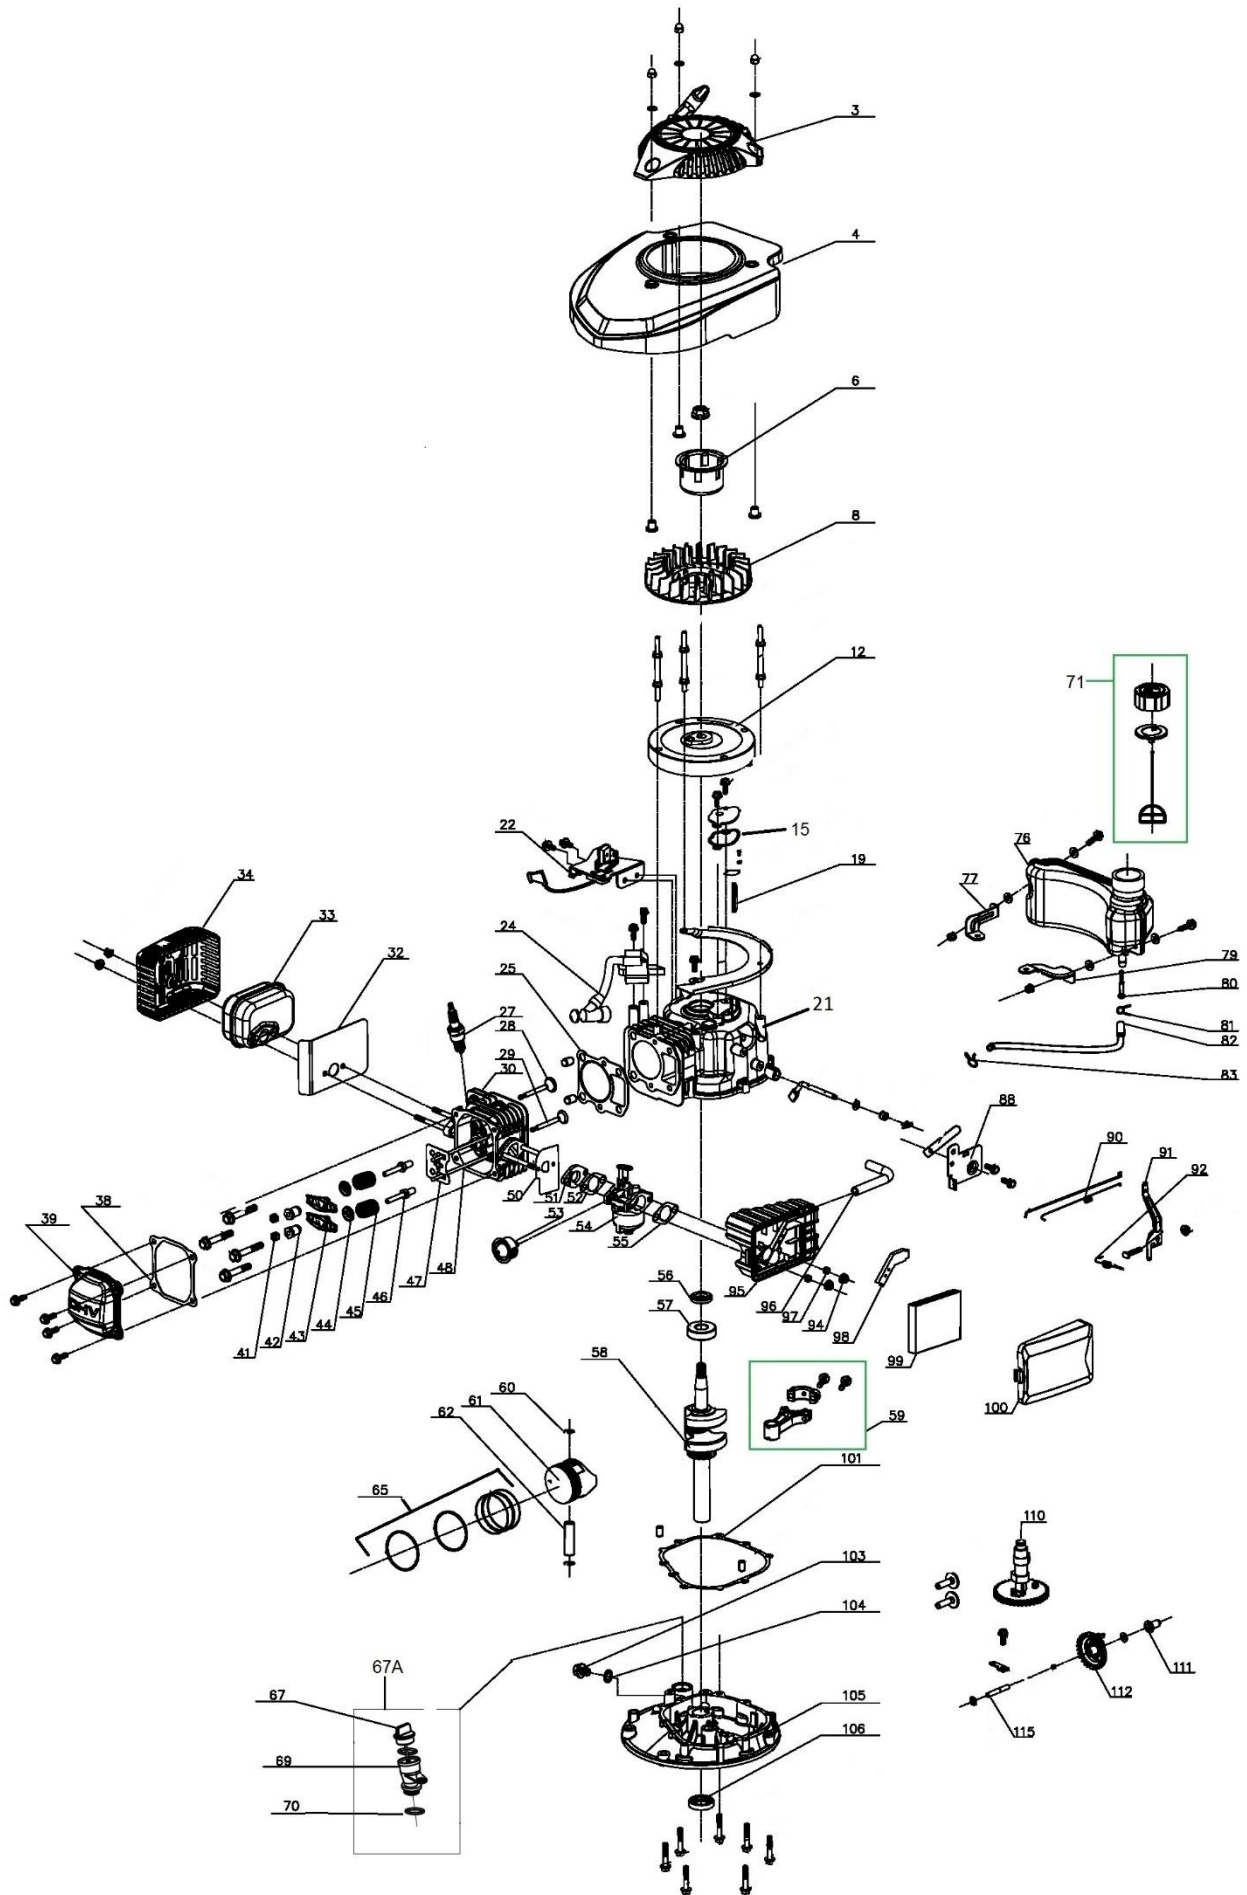

HECHT® 4001

made for garden

Position	Part number	Název	Name
3	HM-40003	Startér kompletní	Starter assembly
4	HM-40004	Horní kryt motoru	Engine top cover
6	HM-40006	Miska startéru	Starter idle pulley
8	HM-40008	Ventilátor	Fan
12	HM-40012	Setrvačnick	Flywheel
15	HM-40015	Těsnění odvodušnění	Breathing gasket
19	HM-40019	Sítka odvodušnění	Oil filter net
21	HM-40021	Kliková skříň	Crankcase
22	HM-40022	Brzda motoru	Engine brake
24	23062004803	Cívka zapalování	Ignition
25	410001091	Těsnění hlavy válce	Cylinder head gasket
27	A969P	Svíčka zapalování	Spark plug
28	HM-40028	Sací ventil	Intake valve
29	HM-40029	Výfukový ventil	Exhaust valve
30	HM-40030	Hlava válce	Cylinder head
32	HM-40032	Těsnění výfuku	Muffler gasket
33	HM-40033	Výfuk	Muffler
34	HM-40034	Kryt výfuku	Muffler cover
38	HM-40038	Těsnění ventilového víka	Cylinder head cover gasket
39	HM-40039	Ventilové víko	Cylinder head cover
41	HM-40041	Matice	Locknut
42	HM-40042	Seřizovací matice ventilu	Adjusting nut
43	HM-40043	Vahadlo ventilu	Valve rocker
44	HM-40044	Podložka pružiny	Spring plate
45	HM40036	Pružina ventilu	Valve spring
46	26800610301	Seřizovací šroub ventilu	Adjusting valve screw
47	HM-40047	Vodící deska	Push rod guide board
48	HM-40048	Zdvihací tyčka ventilu	Push rod
50	HM-40050	Těsnění příruby karburátoru	Intake flange gasket
51	HM-40051	Příruba karburátoru	Carburetor intake flange
52	HM-40052	Těsnění karburátoru	Carburetor gasket
53	23064000102	Primer	Primer
54	HM-40054	Karburátor	Carburetor
55	HM-40055	Těsnění vzduchového filtru	Air cleaner gasket
56	25100135901	Gufero	Oil seal
57	142103	Ložisko	Bearing
58	HM-40058	Kliková hřídel	Crankshaft
59	543001029	Ojnice	Connecting rod
60	HM-40060	Pojistka pístního čepu	Piston pin circlip
61	26400104701	Píst	Piston
62	HM-40062	Pístní čep	Piston pin
65	543001025	Pístní kroužky set	Piston ring set
67A	543001045+543001047	Nalévací hrdlo kompletní	Oil adding tube assembly
69	HM-40069	Hrdlo nalévání oleje	Oil intake pipe
70	HM-40070	O-kroužek	O-ring
71	HM-40071	Palivová zátka	Fuel tank cap
76	HM-40076	Palivová nádrž	Fuel tank
77	HM-40077	Držák nádrže pravý	Right bracket
79	HM-40079	Držák nádrže levý	Fuel tank left bracket
80	HM-40080	Palivový filtr	Fuel filter
81	HM-40081	Svorka hadičky	Clip I
82	HM-40082	Hadička	Fuel tube
83	HM-40083	Svorka hadičky	Clip II
88	HM-40088	Kulisa regulace otáček	Governor board