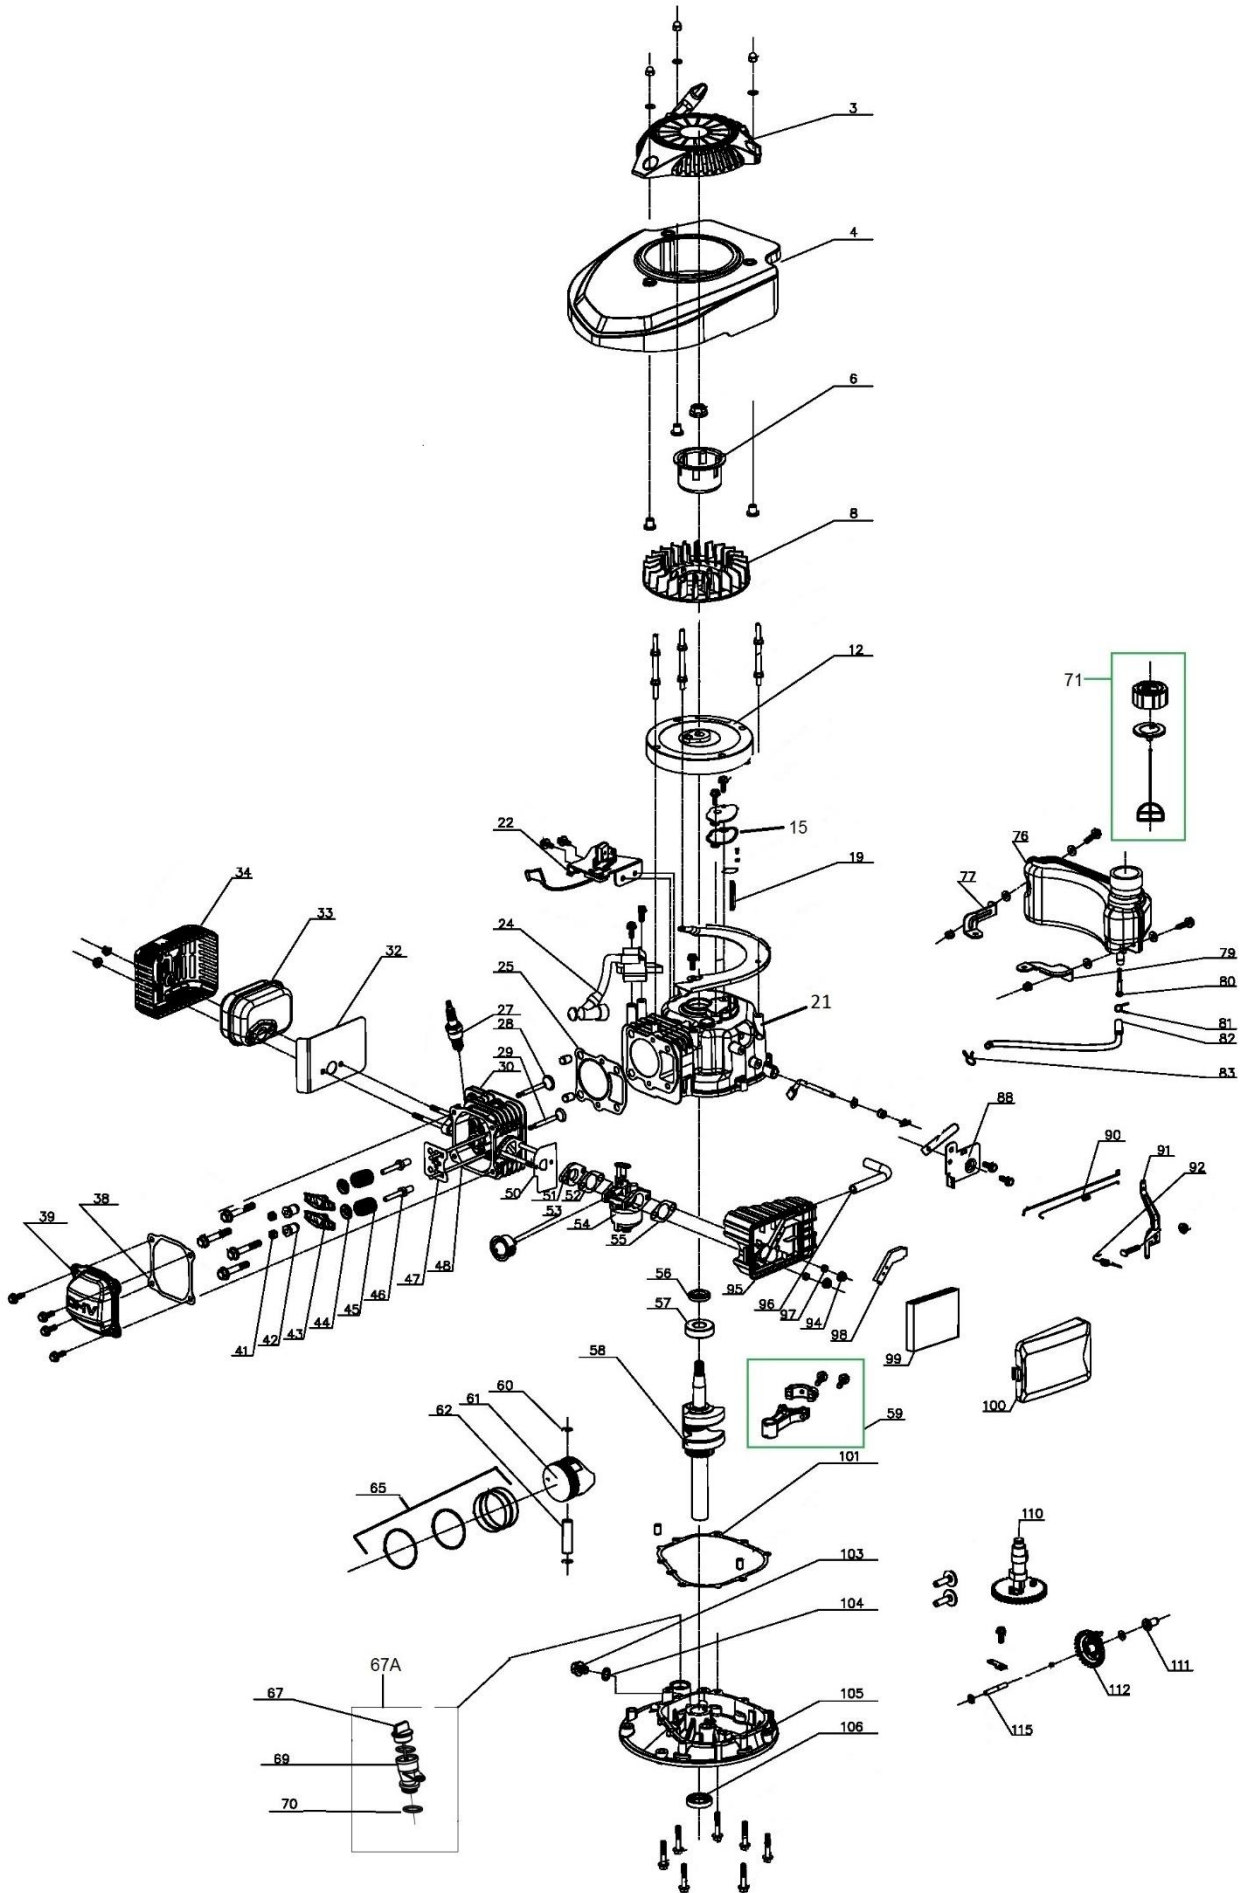

HECHT® 4040

made for garden

Position	Part number	Název	Name
3	HM-40003	Startér kompletní	Starter assembly
4	HM-40004	Horní kryt motoru	Engine top cover
6	HM-40006	Miska startéru	Starter idle pulley
8	HM-40008	Ventilátor	Fan
12	HM-40012	Setrvačnick	Flywheel
15	HM-40015	Těsnění odvodušnění	Breathing gasket
19	HM-40019	Sítka odvodušnění	Oil filter net
21	HM-40021	Kliková skříň	Crankcase
22	HM-40022	Brzda motoru	Engine brake
24	23062004803	Cívka zapalování	Ignition
25	410001091	Těsnění hlavy válce	Cylinder head gasket
27	A969P	Svíčka zapalování	Spark plug
28	HM-40028	Sací ventil	Intake valve
29	HM-40029	Výfukový ventil	Exhaust valve
30	HM-40030	Hlava válce	Cylinder head
32	HM-40032	Těsnění výfuku	Muffler gasket
33	HM-40033	Výfuk	Muffler
34	HM-40034	Kryt výfuku	Muffler cover
38	HM-40038	Těsnění ventilového víka	Cylinder head cover gasket
39	HM-40039	Ventilové víko	Cylinder head cover
41	HM-40041	Matice	Locknut
42	HM-40042	Seřizovací matice ventilu	Adjusting nut
43	HM-40043	Vahadlo ventilu	Valve rocker
44	HM-40044	Podložka pružiny	Spring plate
45	HM40036	Pružina ventilu	Valve spring
46	26800610301	Seřizovací šroub ventilu	Adjusting valve screw
47	HM-40047	Vodící deska	Push rod guide board
48	HM-40048	Zdvihací tyčka ventilu	Push rod
50	HM-40050	Těsnění příruby karburátoru	Intake flange gasket
51	HM-40051	Příruba karburátoru	Carburetor intake flange
52	HM-40052	Těsnění karburátoru	Carburetor gasket
53	23064000102	Primer	Primer
54	HM-40054	Karburátor	Carburetor
55	HM-40055	Těsnění vzduchového filtru	Air cleaner gasket
56	25100135901	Gufero	Oil seal
57	142103	Ložisko	Bearing
58	HM-40058	Kliková hřídel	Crankshaft
59	543001029	Ojnice	Connecting rod
60	HM-40060	Pojistka pístního čepu	Piston pin circlip
61	26400104701	Píst	Piston
62	HM-40062	Pístní čep	Piston pin
65	543001025	Pístní kroužky set	Piston ring set
67A	543001045+543001047	Nalévací hrdlo kompletní	Oil adding tube assembly
69	HM-40069	Hrdlo nalévání oleje	Oil intake pipe
70	HM-40070	O-kroužek	O-ring
71	HM-40071	Palivová zátka	Fuel tank cap
76	HM-40076	Palivová nádrž	Fuel tank
77	HM-40077	Držák nádrže pravý	Right bracket
79	HM-40079	Držák nádrže levý	Fuel tank left bracket
80	HM-40080	Palivový filtr	Fuel filter
81	HM-40081	Svorka hadičky	Clip I
82	HM-40082	Hadička	Fuel tube
83	HM-40083	Svorka hadičky	Clip II
88	HM-40088	Kulisa regulace otáček	Governor board