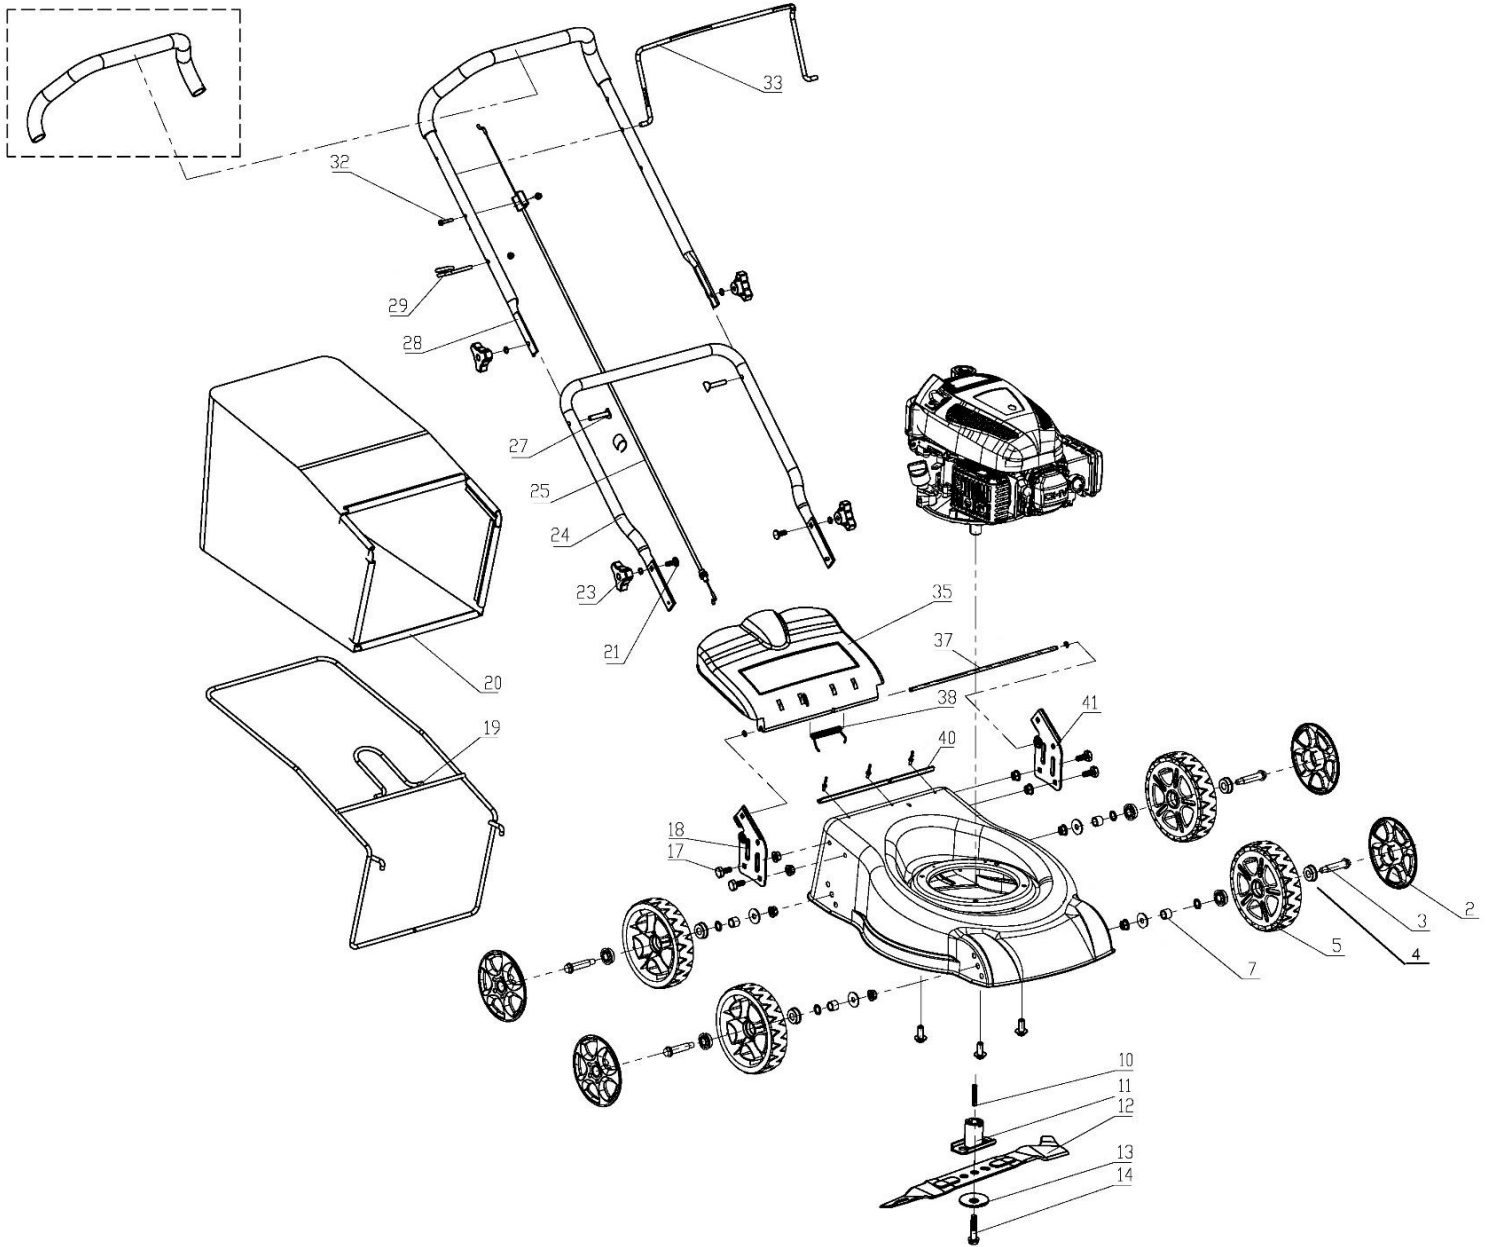

HECHT[®] 4040

made for garden

Position	Part number	Název	Name
2	H40-02	Poklice kola	Wheel cover
3	H40-03	Šroub kola	Screw
4	DY0218-15A	Ložisko kola	Wheel bearing
5	H40-04	Kolo	Wheel
7	H40-06	Distanční pouzdro	Spacer
11	R41000016	Unašeč nože	Blade Hub
12	H4025	Nůž	Blade
13	B54100024	Podložka nože	Blade washer
14	B54100025	Šroub nože	Blade Screw
17	B54100044	Šroub	Bolt
18	B54100045	Držák spodního madla pravý	Lower handle right bracket
19	B54100048	Rám koše	Grasscatcher frame
20	B54100049	Potah koše	Grasscatcher bag
21	100405027	Šroub	Bolt
23	B54100052	Křídlová matice	Plastic knob nut
24	B54100053	Spodní madlo	Lower handle
25	B54100054	Bowden brzdy motoru	Flameout cable
27	B54100055	Šroub madla	Bolt
28	B54100056	Horní madlo	Upper handle
29	B54100057	Držák madla startování	Rope Guide hook
32	B54000045	Šroub	Bolt
33	B54100062	Páka brzdy motoru	Flameout lever
37	B54100067	Osa víka koše	rear board axle
38	B54100068	Pružina víka koše	Rear board spring
41	B54100071	Držák spodního madla levý	Lower handle left bracket

Position	Part number	Název	Name
90	Nedodává se jako ND	Pružina táhla regulace	Governor rod spring
91	HM-40091	Páka regulace otáček	Governor lever
92	HM-40092	Pružina	Spring
95	25234500101	Příruba vzduchového filtru	Air filter base
96	HM-40096	Hadička	Breathing pipe
97	HM-40097	Pouzdro	Air filter bushing
98	HM-40098	Vnitřní krytka vzduchového filtru	Air filter inner cover
99	25100137001	Vzduchový filtr	Air filter element
100	25234400101	Kryt vzduchového filtru	Air filter cover
101	HM-40101	Těsnění klikové skříně	Crankcase gasket
103	HM-40103	Vypouštěcí šroub	Bolt
104	HM-40104	Podložka	Washer
105	HM-40105	Spodní kryt klikové skříně	Crankcase cover
106	25100123402	Gufero	Oil seal
110	HM-40110	Vačková hřídel	Camshaft
111	HM-40111	Palec	Slide sleeve
112	HM-40112	Regulátor otáček	Governor gear
115	HM-40115	Hřídelka regulátoru	Governor gear shaft