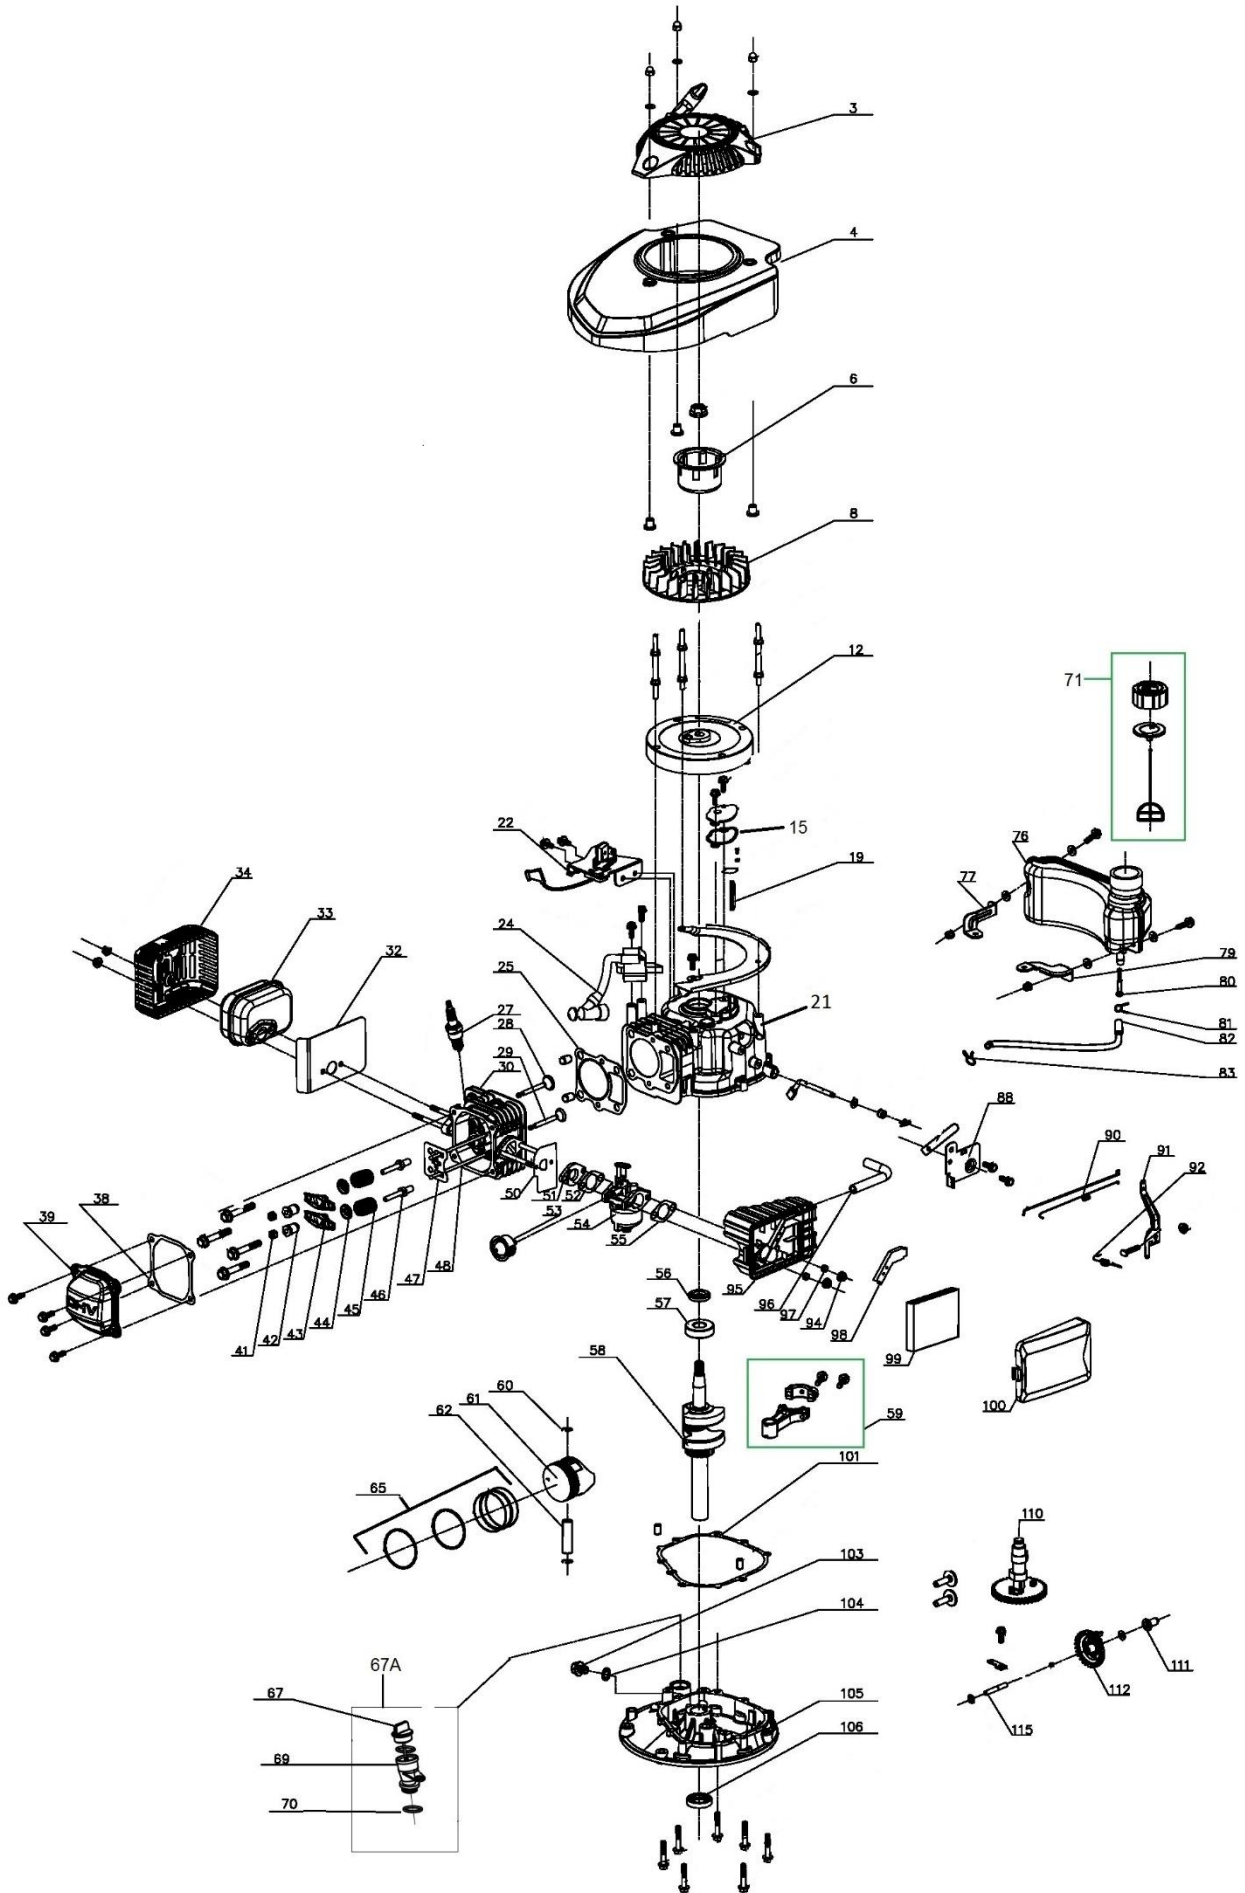

HECHT® 4041

made for garden

Position	Part number	Název	Name
3	HM-40003	Startér kompletní	Starter assembly
4	HM-40004	Horní kryt motoru	Engine top cover
6	HM-40006	Miska startéru	Starter idle pulley
8	HM-40008	Ventilátor	Fan
12	HM-40012	Setrvačnick	Flywheel
15	HM-40015	Těsnění odvodušnění	Breathing gasket
19	HM-40019	Sítka odvodušnění	Oil filter net
21	HM-40021	Kliková skříň	Crankcase
22	HM-40022	Brzda motoru	Engine brake
24	23062004803	Cívka zapalování	Ignition
25	410001091	Těsnění hlavy válce	Cylinder head gasket
27	A969P	Svíčka zapalování	Spark plug
28	HM-40028	Sací ventil	Intake valve
29	HM-40029	Výfukový ventil	Exhaust valve
30	HM-40030	Hlava válce	Cylinder head
32	HM-40032	Těsnění výfuku	Muffler gasket
33	HM-40033	Výfuk	Muffler
34	HM-40034	Kryt výfuku	Muffler cover
38	HM-40038	Těsnění ventilového víka	Cylinder head cover gasket
39	HM-40039	Ventilové víko	Cylinder head cover
41	HM-40041	Matice	Locknut
42	HM-40042	Seřizovací matice ventilu	Adjusting nut
43	HM-40043	Vahadlo ventilu	Valve rocker
44	HM-40044	Podložka pružiny	Spring plate
45	HM40036	Pružina ventilu	Valve spring
46	26800610301	Seřizovací šroub ventilu	Adjusting valve screw
47	HM-40047	Vodící deska	Push rod guide board
48	HM-40048	Zdvihací tyčka ventilu	Push rod
50	HM-40050	Těsnění příruby karburátoru	Intake flange gasket
51	HM-40051	Příruba karburátoru	Carburetor intake flange
52	HM-40052	Těsnění karburátoru	Carburetor gasket
53	23064000102	Primer	Primer
54	HM-40054	Karburátor	Carburetor
55	HM-40055	Těsnění vzduchového filtru	Air cleaner gasket
56	25100135901	Gufero	Oil seal
57	142103	Ložisko	Bearing
58	HM-40058	Kliková hřídel	Crankshaft
59	543001029	Ojnice	Connecting rod
60	HM-40060	Pojistka pístního čepu	Piston pin circlip
61	26400104701	Píst	Piston
62	HM-40062	Pístní čep	Piston pin
65	543001025	Pístní kroužky set	Piston ring set
67A	543001045+543001047	Nalévací hrdlo kompletní	Oil adding tube assembly
69	HM-40069	Hrdlo nalévání oleje	Oil intake pipe
70	HM-40070	O-kroužek	O-ring
71	HM-40071	Palivová zátka	Fuel tank cap
76	HM-40076	Palivová nádrž	Fuel tank
77	HM-40077	Držák nádrže pravý	Right bracket
79	HM-40079	Držák nádrže levý	Fuel tank left bracket
80	HM-40080	Palivový filtr	Fuel filter
81	HM-40081	Svorka hadičky	Clip I
82	HM-40082	Hadička	Fuel tube
83	HM-40083	Svorka hadičky	Clip II
88	HM-40088	Kulisa regulace otáček	Governor board