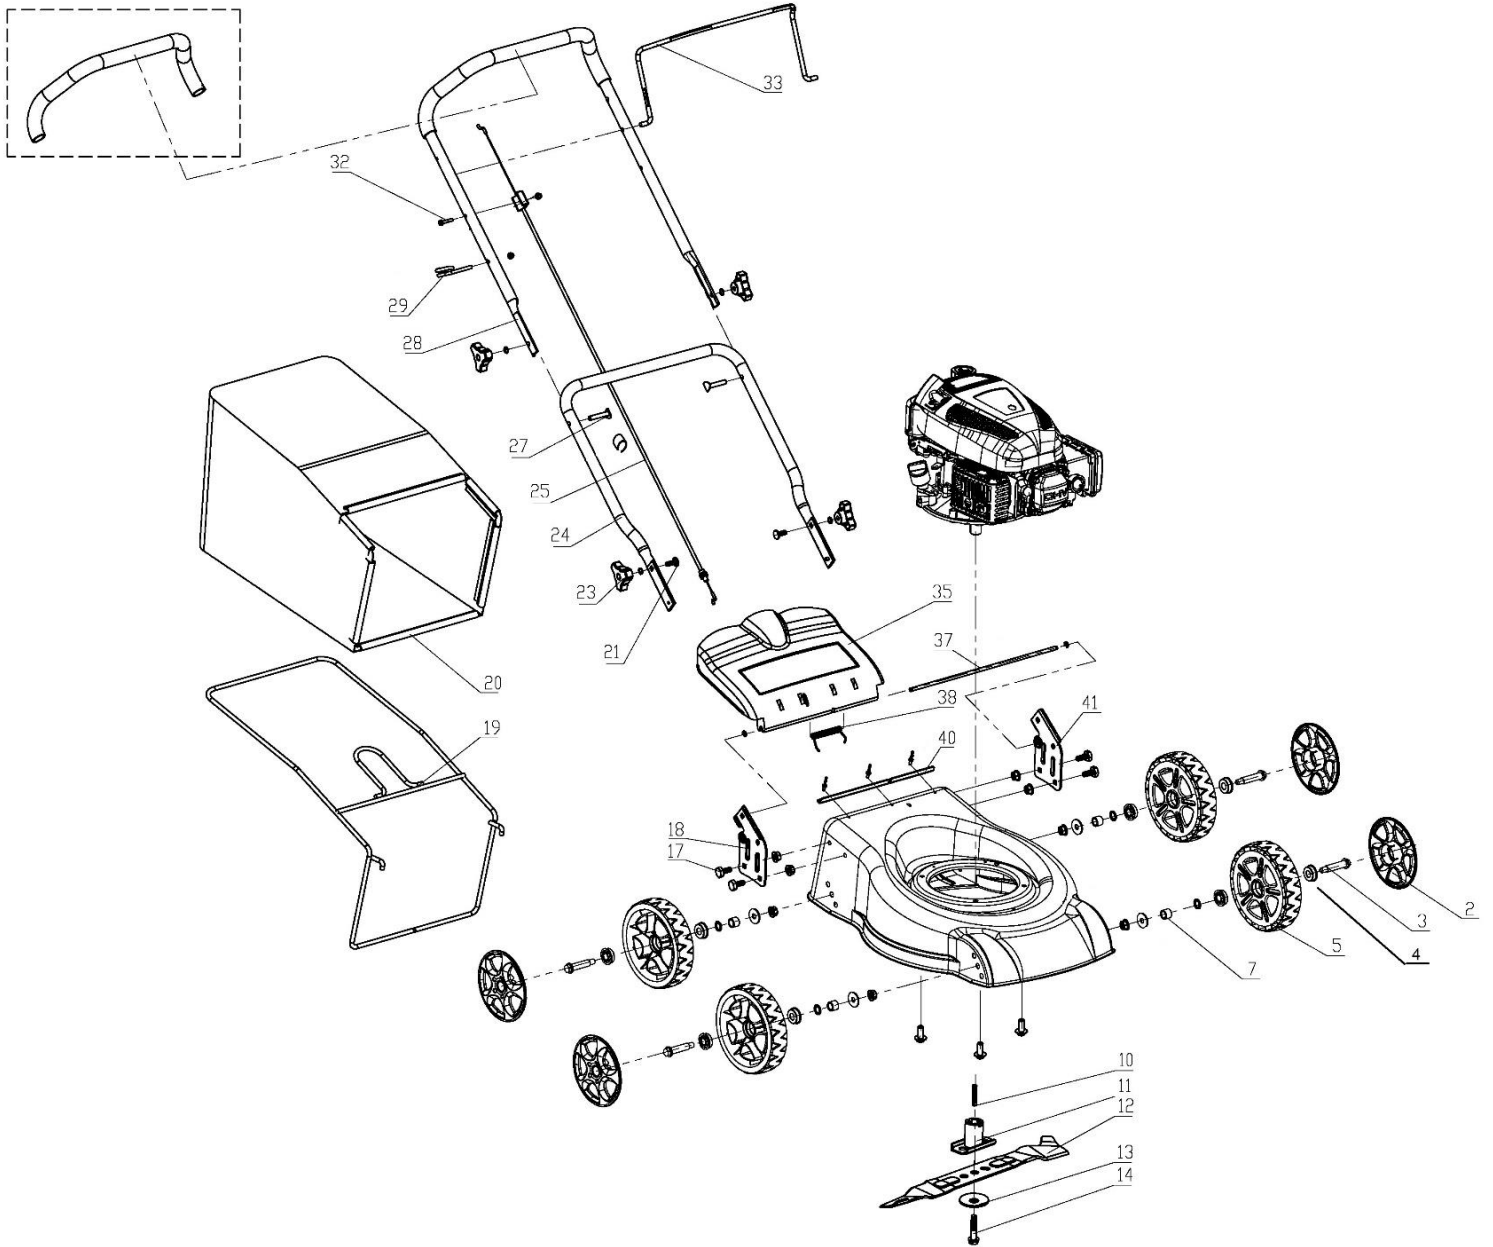

HECHT[®] 4041

made for garden

Position	Part number	Název	Name
2	H40-02	Poklice kola	Wheel cover
3	H40-03	Šroub kola	Screw
4	DY0218-15A	Ložisko kola	Wheel bearing
5	H40-04	Kolo	Wheel
7	H40-06	Distanční pouzdro	Spacer
11	R41000016	Unašeč nože	Blade Hub
12	H4025	Nůž	Blade
13	B54100024	Podložka nože	Blade washer
14	B54100025	Šroub nože	Blade Screw
17	B54100044	Šroub	Bolt
18	B54100045	Držák spodního madla pravý	Lower handle right bracket
19	B54100048	Rám koše	Grasscatcher frame
20	B54100049	Potah koše	Grasscatcher bag
21	100405027	Šroub	Bolt
23	B54100052	Křídlová matice	Plastic knob nut
24	B54100053	Spodní madlo	Lower handle
25	B54100054	Bowden brzdy motoru	Flameout cable
27	B54100055	Šroub madla	Bolt
28	B54100056	Horní madlo	Upper handle
29	B54100057	Držák madla startování	Rope Guide hook
32	B54000045	Šroub	Bolt
33	B54100062	Páka brzdy motoru	Flameout lever
37	B54100067	Osa víka koše	rear board axle
38	B54100068	Pružina víka koše	Rear board spring
41	B54100071	Držák spodního madla levý	Lower handle left bracket

Position	Part number	Název	Name
90	Nedodává se jako ND	Pružina táhla regulace	Governor rod spring
91	HM-40091	Páka regulace otáček	Governor lever
92	HM-40092	Pružina	Spring
95	25234500101	Příruba vzduchového filtru	Air filter base
96	HM-40096	Hadička	Breathing pipe
97	HM-40097	Pouzdro	Air filter bushing
98	HM-40098	Vnitřní krytka vzduchového filtru	Air filter inner cover
99	25100137001	Vzduchový filtr	Air filter element
100	25234400101	Kryt vzduchového filtru	Air filter cover
101	HM-40101	Těsnění klikové skříně	Crankcase gasket
103	HM-40103	Vypouštěcí šroub	Bolt
104	HM-40104	Podložka	Washer
105	HM-40105	Spodní kryt klikové skříně	Crankcase cover
106	25100123402	Gufero	Oil seal
110	HM-40110	Vačková hřídel	Camshaft
111	HM-40111	Palec	Slide sleeve
112	HM-40112	Regulátor otáček	Governor gear
115	HM-40115	Hřídelka regulátoru	Governor gear shaft