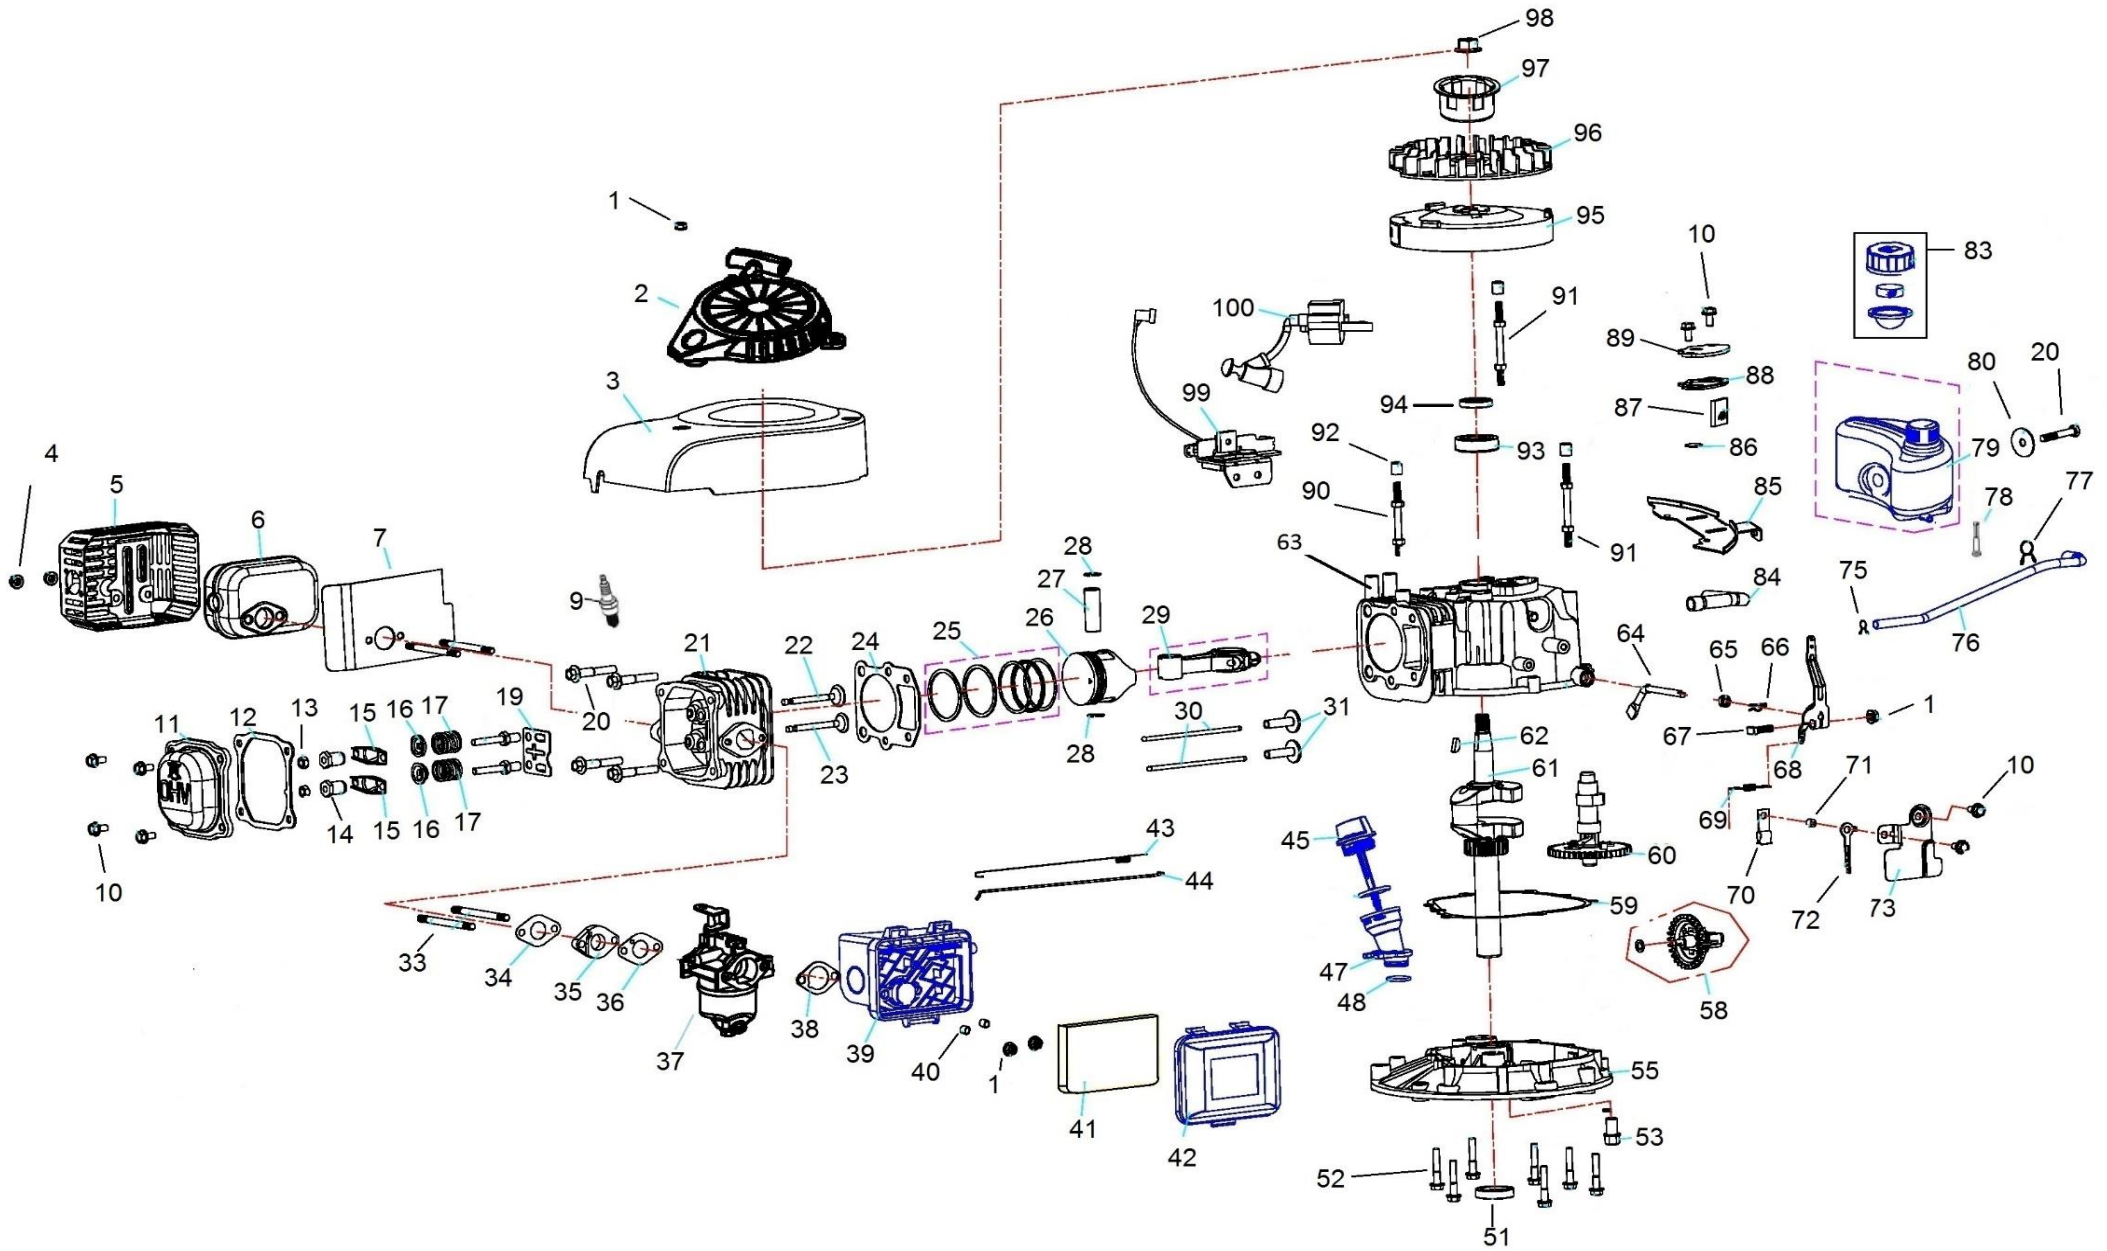

HECHT® 4041

made for garden

HECHT® 4041

made for garden

Position	Part number	Název	Name
1	110103	Matice	Nut
2	543001002	Startér kompletní	Starter assembly
3	543001003	Kryt ventilátoru	Fan cover
4	110103	Matice	Nut
5	543001005	Kryt výfuku	Muffler cover
6	543001006	Výfuk	Muffler
7	543001007	Těsnění výfuku	Muffler gasket
8	543001008	Svorník	Stud bolt M6x80
9	A969P	Svíčka zapalování	Spark plug
10	100103009	Šroub	Bolt
11	543001011	Ventilové víko	Cylinder head cover
12	543001012	Těsnění ventilového víka	Cylinder head cover gasket
13	543001013	Matice	Nut
14	543001014	Seřizovací matice ventilu	Valve adjusting nut
15	543001015	Vahadlo ventilu	Valve rocker
16	543001016	Podložka pružiny ventilu	Valve spring washer
17	543001017	Pružina ventilu	Valve spring
18	543001018	Šroub ventilu	Valve screw
19	543001019	Vodící deska ventilu	Valve guide board
20	100105042	Šroub	Bolt
21	543001021	Hlava válce	Cylinder head
22	543001022	Sací ventil	Intake valve
23	543001023	Výfukový ventil	Exhaust valve
24	543001024	Těsnění hlavy válce	Cylinder head gasket
25	543001025	Pístní kroužky sada	Piston ring set
26	543001026	Píst	Piston
27	543001027	Pístní čep	Piston pin
28	543001028	Pojistka pístního čepu	Piston pin clip
29	543001029	Ojnice	Connecting rod
30	543001030	Zdvihací tyčka ventilu	Valve push rod
31	543001031	Zdvihátko	Valve tappet
33	543001033	Svorník	Stud bolt M6x84
34	543001034	Těsnění příruby karburátoru	Intake flange gasket
35	543001035	Příruba karburátoru	Carburetor intake flange
36	543001036	Těsnění karburátoru	Carburetor gasket
37	543001037	Karburátor	Carburetor