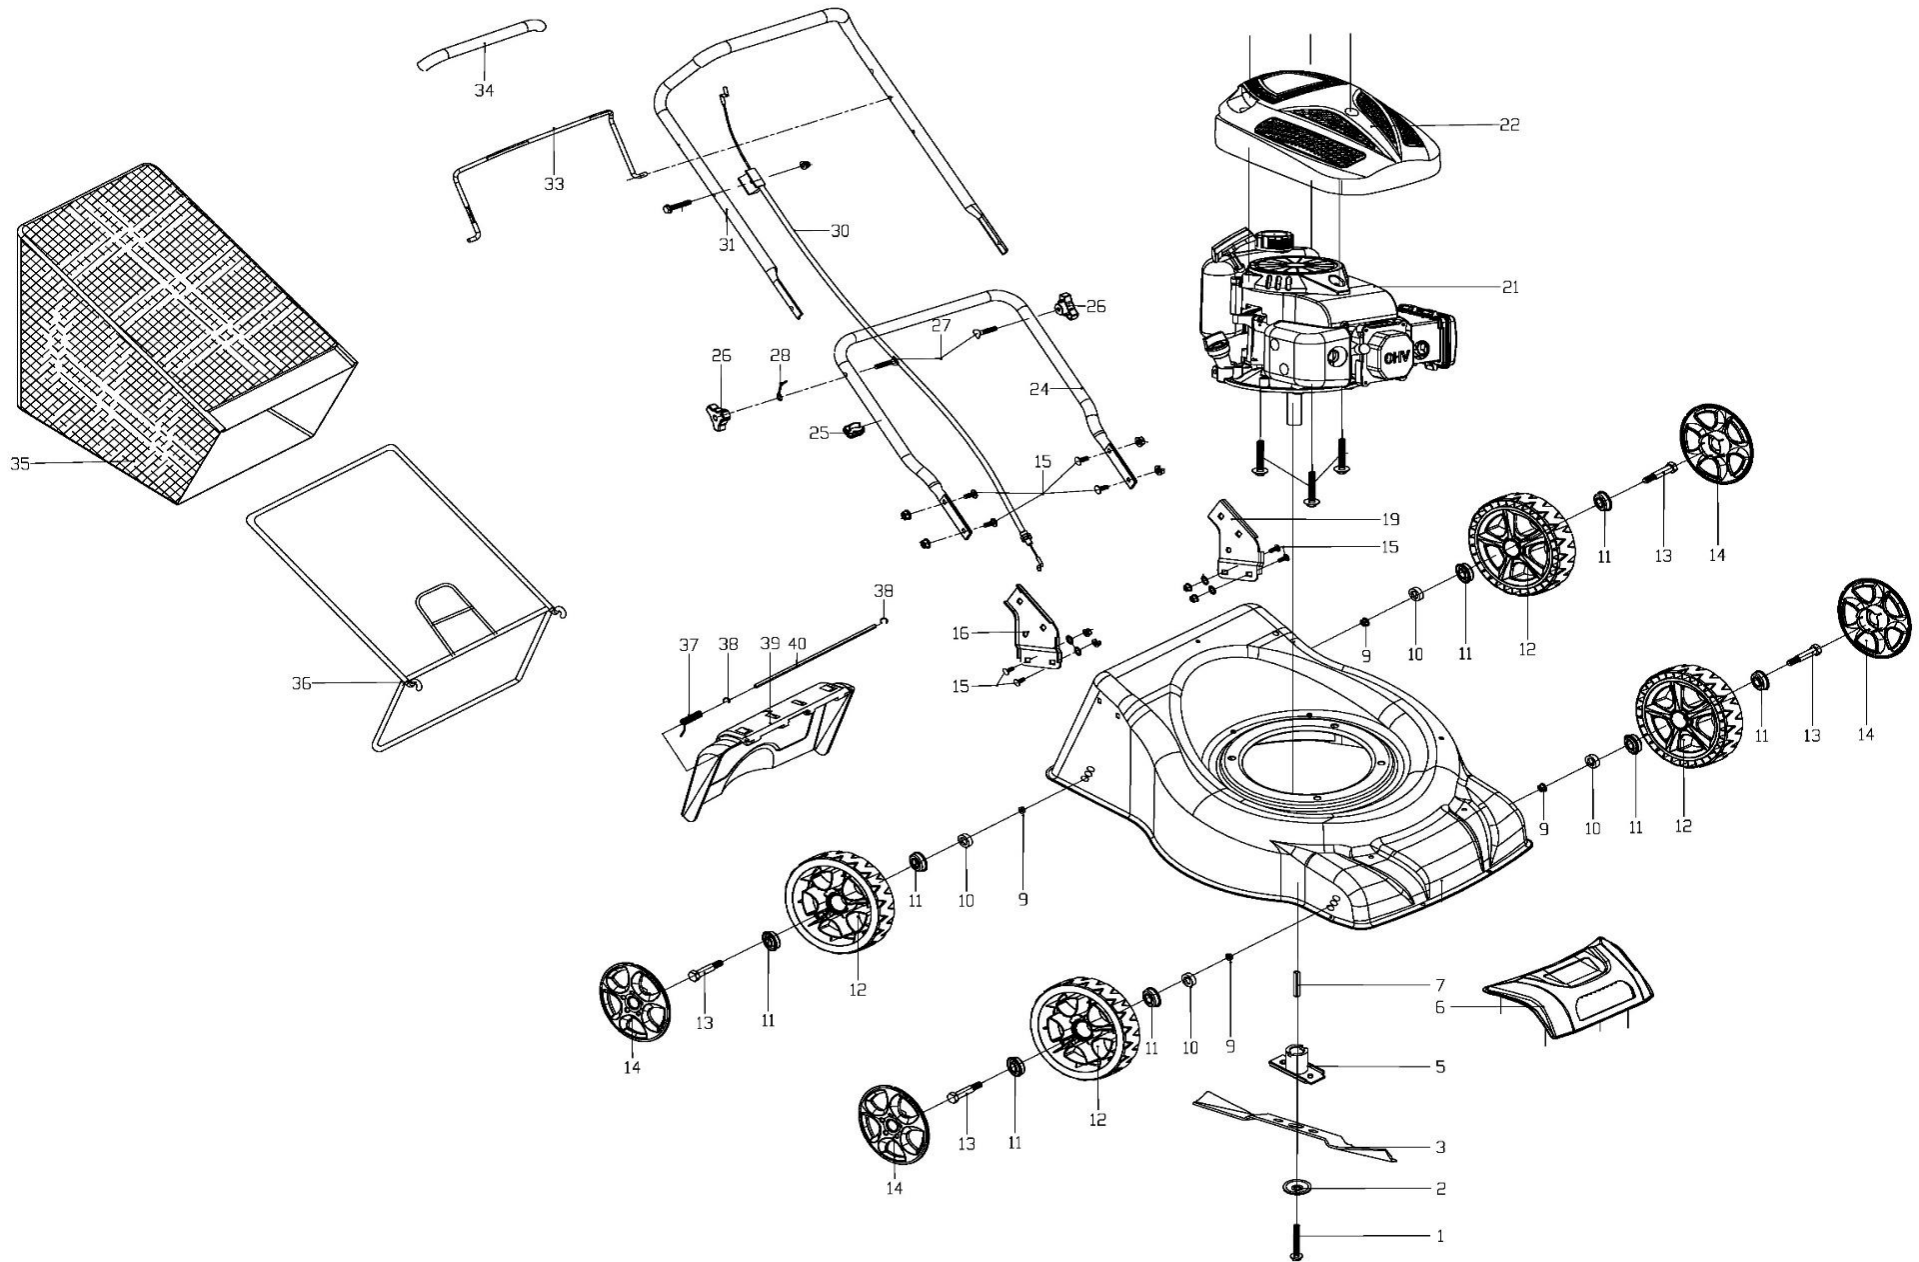

HECHT® 4041

made for garden

Position	Part number	Název	Name
1	26800602301	Šroub nože	Blade bolt
2	DY0218-20	Podložka šroubu nože	Blade bolt washer
3	H4025	Žací nůž	Blade
5	DY0218-21F	Unašeč nože	Blade holder
6	182SW-010001	Přední madlo šasí	Deck front handle
7	DY0701-31	Klínek unašeče	Flat key
9	26800502801	Matice	Nut
10	400000010	Pouzdro	Bushing
11	DY0218-15A	Ložisko kola	Wheel bearing
12	400000012	Kolo	Wheel
13	400000013	Osa kola	Wheel axle
14	400000014	Poklice kola	Wheel cover
15	100405013	Šroub	Bolt
16	400000016	Držák spodního madla pravý	Right bracket of lower handle
19	400000019	Držák spodního madla levý	Left bracket of lower handle
22	543000054	Kryt motoru	Engine cover
24	DY0703-2	Spodní madlo	Lower handle
25	DY0222-20A	Svorka bowdenu	Cable clamp
26	DY0218.1.4A	Křídlová matice	Knob nut
27	DY0218.1-4	Šroub madla	Handle bolt
28	DY0218-26	Držák madla startéru	Cable hook
30	400000030	Bowden brzdy motoru	Flameout cable
31	DY0302.2-3	Horní madlo	Upper handle
33	DY0701-32	Páka brzdy motoru	Flameout pulling pole
34	546SX0069	Návlek madla	Upper handle sheath
35	400000035	Potah koše	Grasscatcher bag
36	400000036	Rám koše	Grasscatcher frame
37	400000037	Pružina víka koše	Rear board spring
38	400000038	Pojistný kroužek	Circlip
39	400000039	Víko koše	Rear board
40	400000040	Osa víka koše	Rear board axle