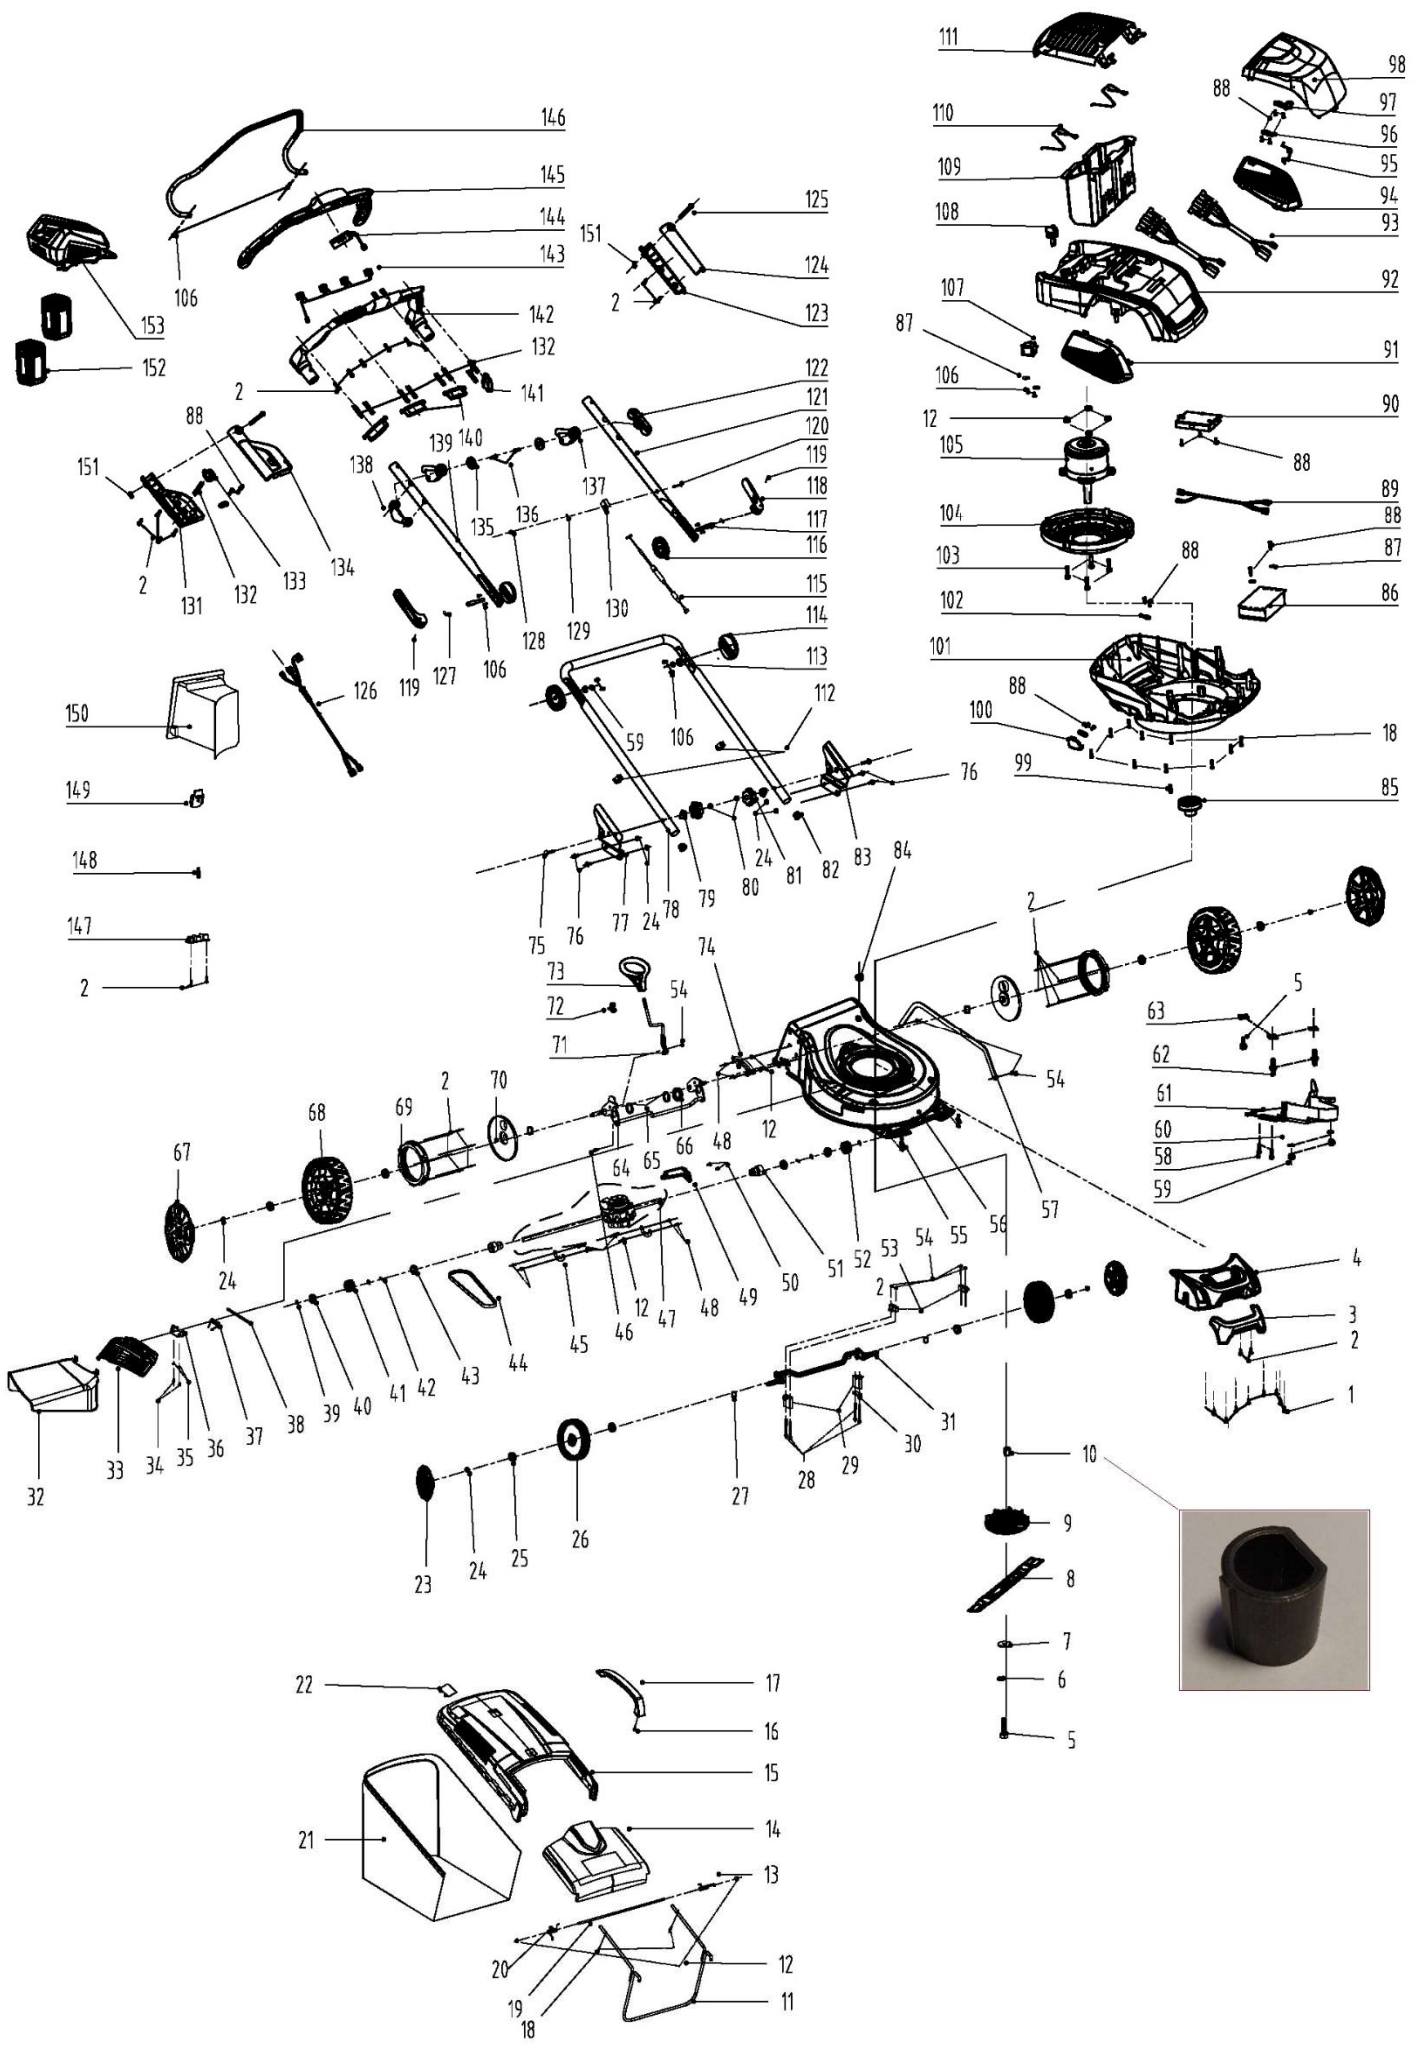

HECHT® 5046

made for garden