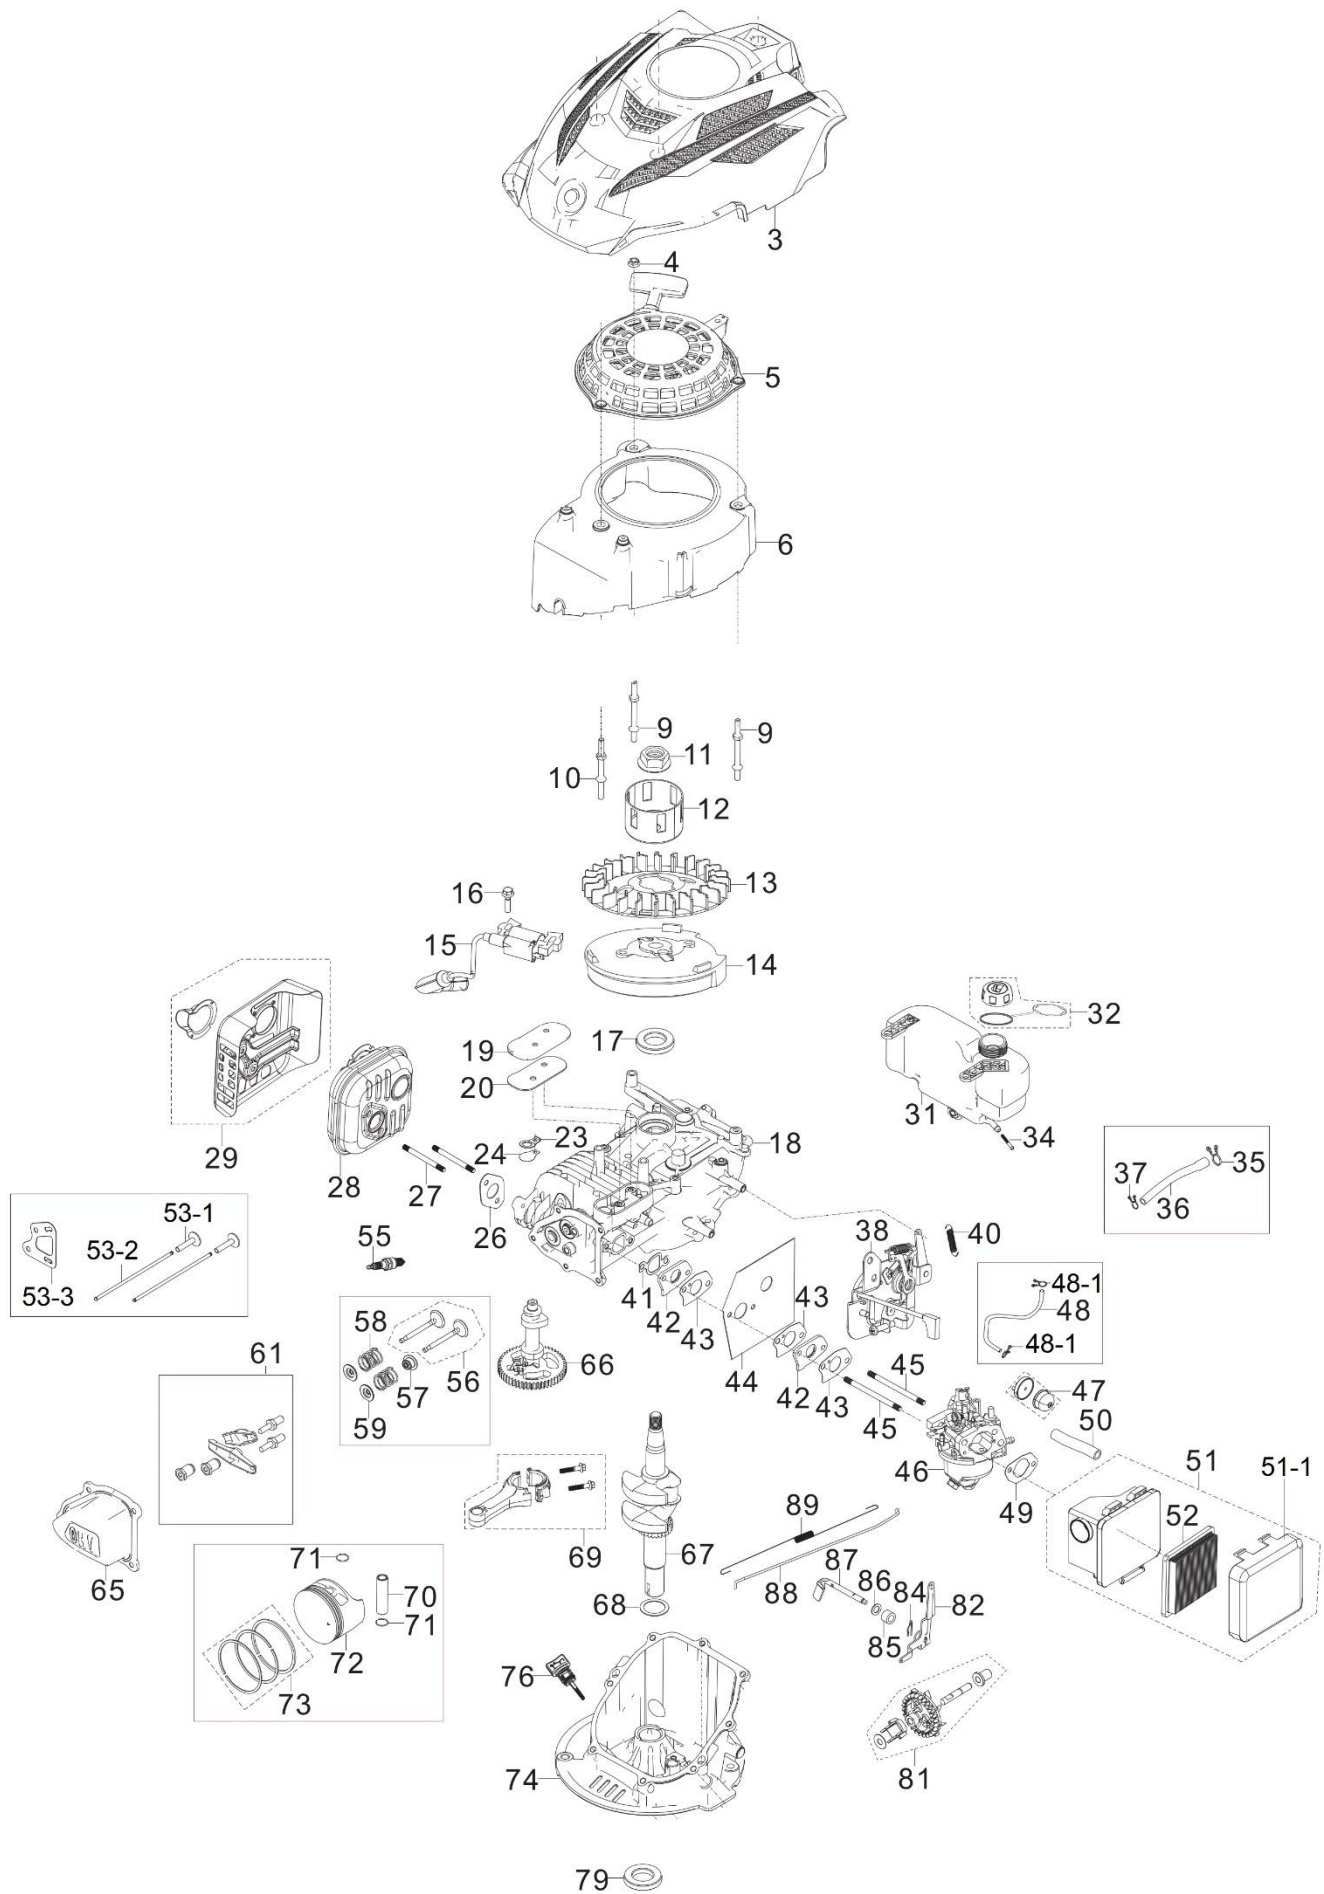

HECHT® 5056

made for garden

Position	Part number	Název	Name	
3	505601003	Kryt motoru	Engine cover	
5	505601005	Startér mechanický	Starter assembly	
6	505601006	Kryt ventilátoru	Fan cover	
9	505601009	Svorník startéru	Starter stud bolt	
10	505601010	Svorník startéru	Starter stud bolt	
11	505601011	Matice	Nut	
12	505601012	Miska startéru	Starter idle pulley	
13	505601013	Ventilátor	Fan	
14	505601014	Setrvačnick	Flywheel	
15	505601015	Cívka zapalování	Ignition coil	
17	081118-100	Gufero	Oil seal	
18	Pouze celý motor	Kliková skříň	Crankcase	
19	505601019	Kryt odvodušnění	Breathing cover	
20	505601020	Těsnění odvodušnění	Breathing gasket	
23	505601023	Planžeta	Stopping plate	
24	505601024	Membrána odvodušnění	Breathing membrane	
26	505601026	Těsnění výfuku	Muffler gasket	
27	505601027	Svorník výfuku	Muffler stud bolt	
28	505601028	Výfuk	Muffler	
29	505601029	Kryt výfuku	Muffler cover	
31	505601031	Palivová nádrž	Fuel tank	
32	505601032	Palivová zátka	Fuel tank cap	
34	540021088	Palivový filtr	Fuel tank filter	
35	505601036	Svorka hadičky	Fuel tube clip	
36		Palivová hadička	Fuel tube	
37		Svorka hadičky	Fuel tube clip	
38	505601038	Deska regulace otáček	Governor board	
40	505601040	Vratná pružina	Return spring	
41	505601041	Těsnění přírby karburátoru	Insulator gasket	
42	505601042	Příruba karburátoru	Carburetor insulator	
43	505601043	Těsnění karburátoru	Carburetor gasket	
44	505601044	Vložka karburátoru	Carburetor pad	
45	505601045	Svorník karburátoru	Carburetor stud bolt	
46	505601046	Karburátor	Carburetor	
47	505601047	Primer	Primer	
48	505601048	Hadička (k primeru)	Tube	
48-1		Svorka hadičky (2ks)	Fuel tube clip (2pcs)	
49	505601049	Těsnění vzduchového filtru	Air filter gasket	
50	505601050	Hadička odvodušnění	Breathing tube	
51	505601051	Vzduchový filtr kompletní	Air filter assembly	
51-1	5056010511	Kryt vzduchového filtru	Air filter cover	
52	505601052	Vzduchový filtr	Air filter	
53-1	505601053	Zdvihátko ventilu (2ks)	Valve tappet (2pcs)	
53-2		Zdvihací tyčka ventilu (2ks)	Valve pushing rod (2pcs)	
53-3		Vodící deska ventilu	Valve guide plate	
55	A969P	Svíčka zapalování	Spark plug	
56	505601056	Ventily set	Valve set	
57		Těsnění ventilu	Valve seal	
58		Pružina ventilu (2ks)	Valve spring (2pcs)	
59		Podložka ventilu (2ks)	Valve seat (2pcs)	
61		505601061	Vahadlo ventilu set	Valve rocker set
65	505601065	Ventilové víko	Cylinder head cover	
66	505601066	Vačková hřídel	Camshaft	
67	505601067	Kliková hřídel	Crankshaft	
68	540021046	Podložka	Washer	
69	505601069	Ojnice	Connecting rod