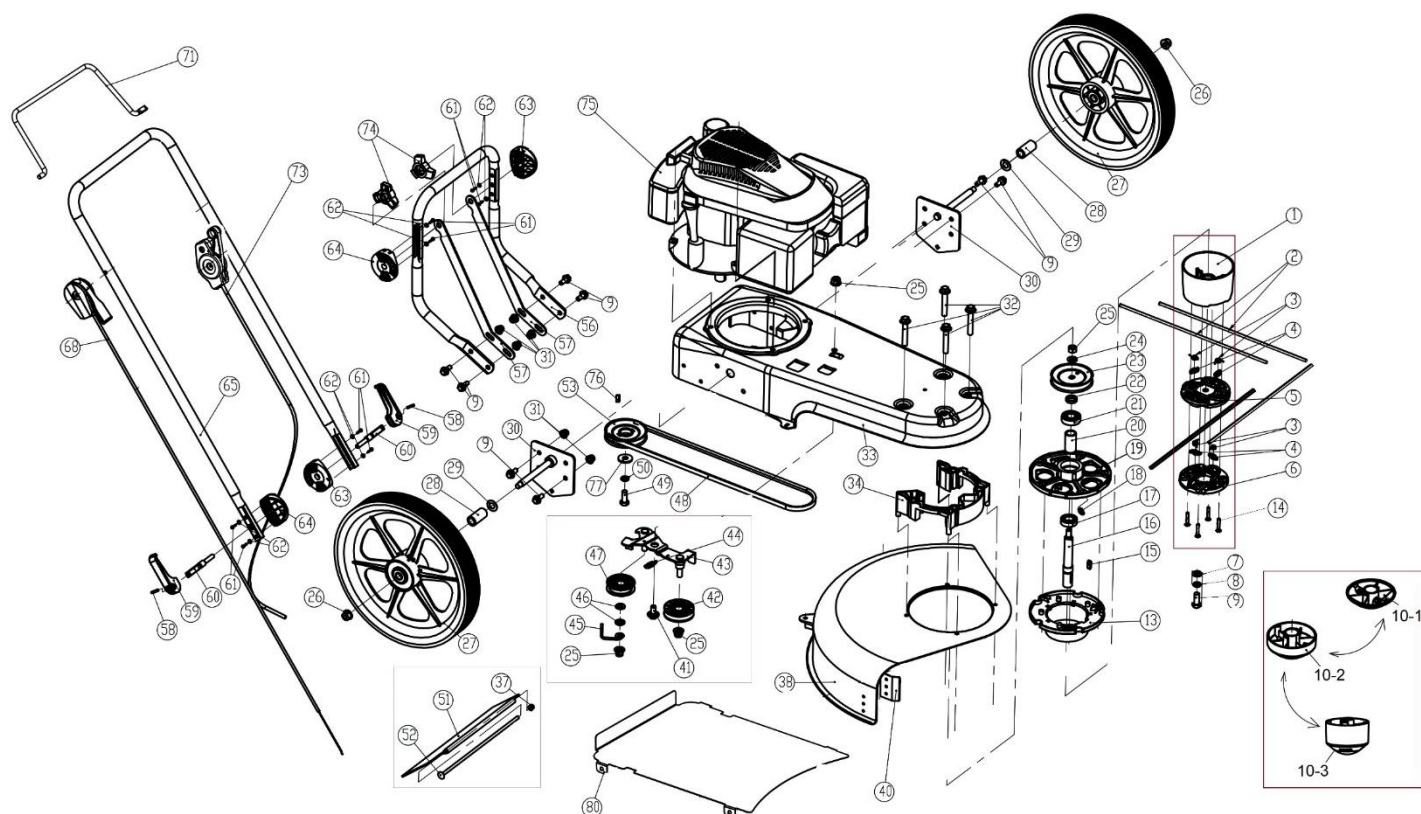

HECHT® 5056

made for garden

Position	Part number	Název	Name
1	505600001	Strunová hlava	Cutting head
3		Pružina (2ks)	Spring (2pcs)
4		Pružina (2ks)	Spring (2pcs)
5		Příruba středová	Middle ring
6		Příruba spodní	Bottom ring
14		Šroub	Bolt
2	505600002	Struna (set 4ks)	String (set 4pcs)
7	120305	Velká podložka	Big washer
8	120205	Pružná podložka	Spring washer
9	100205017	Šroub	Bolt
10-1	505600078	Horní příruba	Upper ring
10-2		Středová příruba	Middle plastic head
10-3		Dotyk	Bottom head
13	505600013	Příruba plastová	Plastic flange
15	857300106	Pero	Key
16	505600016	Hřídel	Shaft
17	140203	Ložisko	Bearing
18	505600018	Maznice	Grease fitting
19	505600019	Příruba kovová	Steel flange
20	505600020	Pouzdro	Bushing
21	140203	Ložisko	Bearing
22	505600022	Pouzdro	Bushing
23	505600023	Řemenice	Sheave
24	120107	Podložka	Washer
25	110107	Matice	Nut
26	110207	Matice	Nut
27	505600027	Kolo	Wheel
28	505600028	Pouzdro kola	Wheel spacer
29	120211	Pružná podložka	Spring washer
30	505600030	Osa kola	Wheel axle
32	100207057	Šroub	Bolt
33	505600033	Šasí	Deck
34	505600034	Držák krytu sečení	Mowing cover bracket