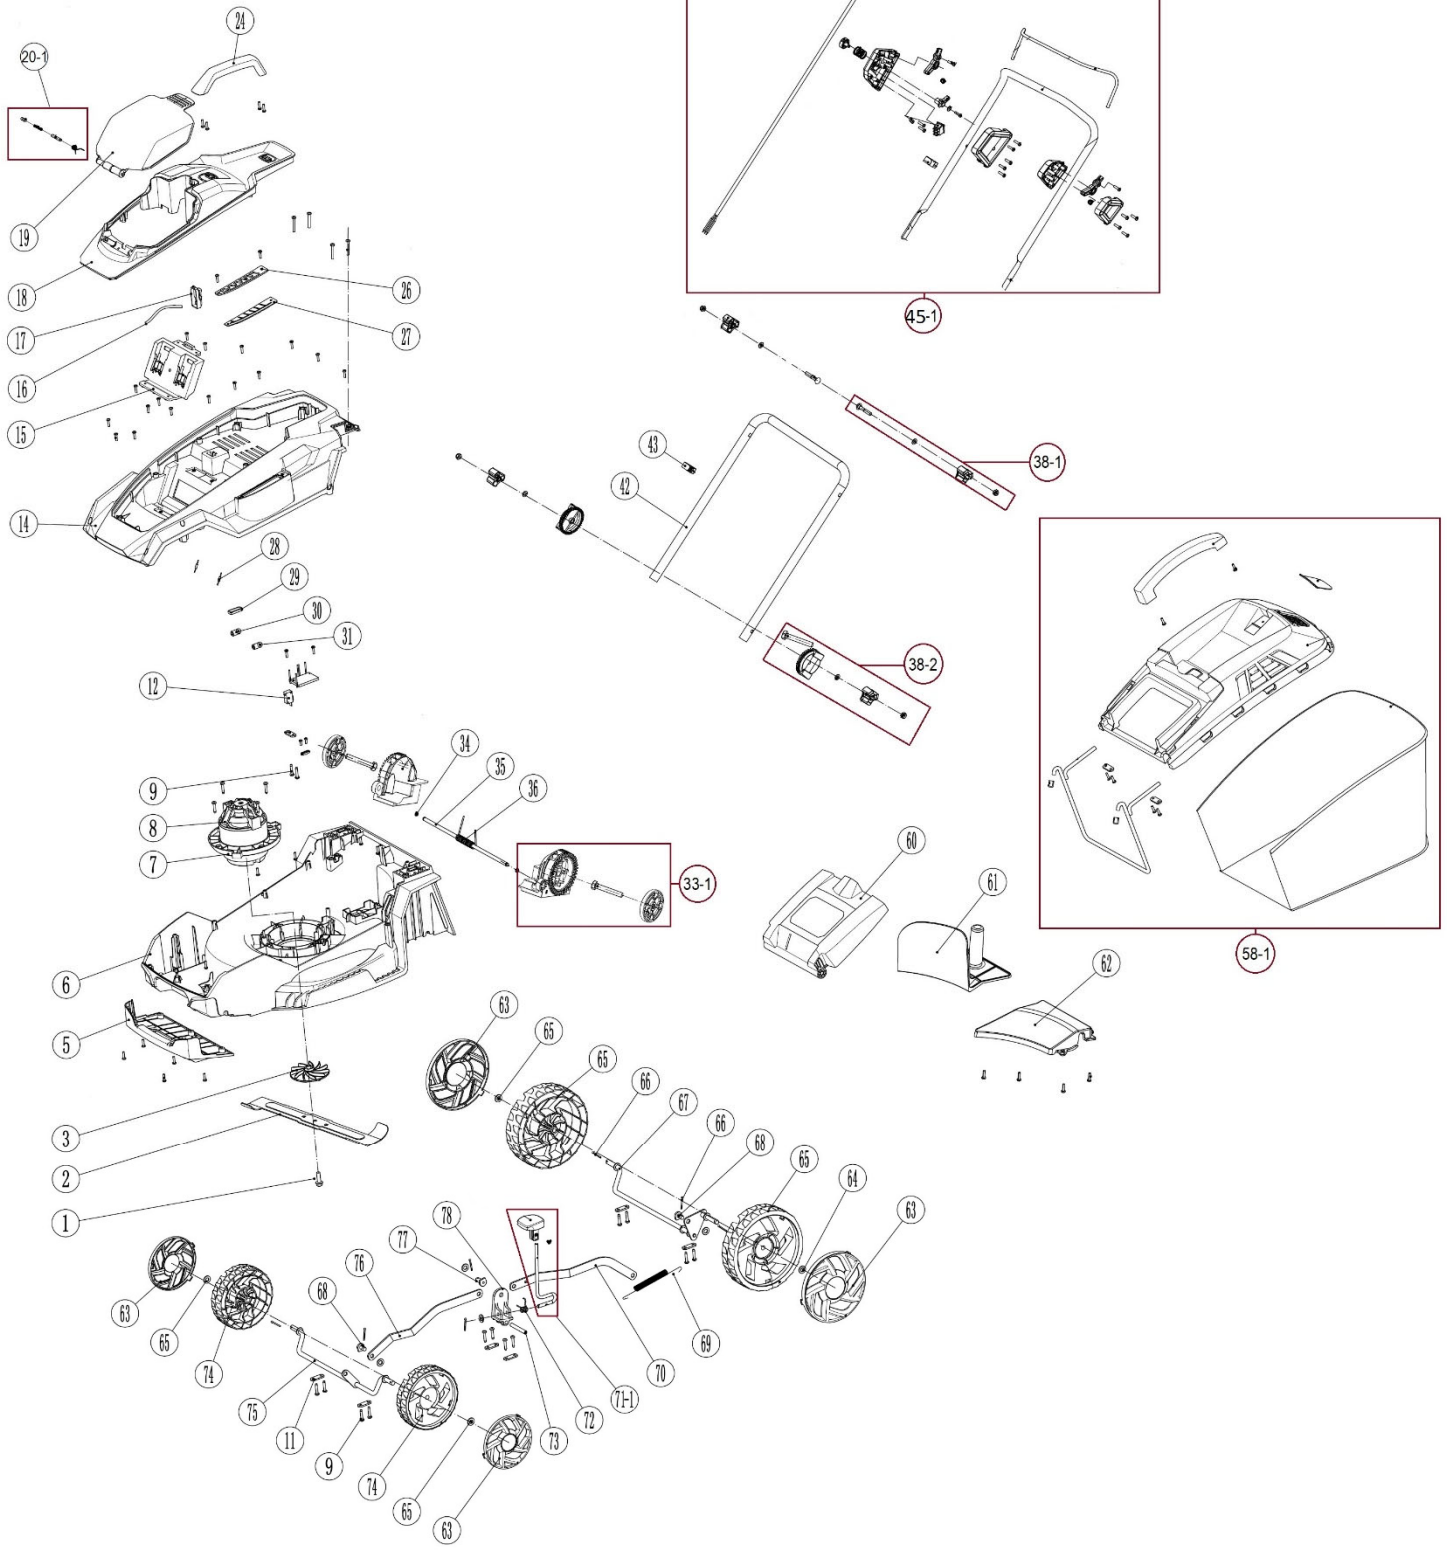

HECHT[®] 5070

made for garden

Position	Part number	Název	Name
1	100205022	Šroub nože	Bolt
2	507000002	Nůž	Blade
3	507000003	Unašeč nože - ventilátor	Blade holder - fan
5	507000005	Přední panel šasí	Front deck panel
6	507000006	Šasí	Deck
7	507000007	Lůžko motoru	Motor base
8	507000008	Motor	Motor
9	100502022	Šroub	Bolt
11	507000011	Přítlačná deska	Axle pressing plate
12	507000012	Mikrospínač	Microswitch
14	507000014	Horní kryt šasí	Upper cover
15	507000015	Základna baterie	Battery base
16	507000016	Lanko zámku	Lock rope
17	507000017	Bezpečnostní zámek	Safety lock
18	507000018	Střední kryt šasí	Middle cover
19	507000019	Kryt akumulátoru	Battery cover
20-1	5070000201	Osa krytu	Battery cover axle
24	5070000024	Madlo	Handle
26	507000027	Deska zdvihu	High gear plate
27	507000028	Gumová deska	Rubber plate
28	507000029	Rezistor	Resistance
29	507000030	Induktor	Inductance
30	507000031	Magnetický kroužek	Magnetic ring
31	507000032	Magnetický kroužek	Magnetic ring
33-1	5070100331	Držák spodního madla kompletní	Lower handle bracket assembly
34	130105	Pojistný kroužek	Circlip
35	507000035	Osa víka koše	Rear board axle
36	507000036	Pružina víka koše	Rear board spring
38-1	5070100381	Rychloupínání horního madla	Upper handle fast-locking assy
38-2	5070100382	Rychloupínání spodního madla	Lower handle fast-locking
42	507010042	Spodní madlo	Lower handle
43	507010043	Držák bowdenu	Cable bracket
45-1	5070100451	Horní madlo kompletní	Upper handle assembly
58-1	507000069	Koš kompletní	
60	507000071	Horní kryt koše	Grassbox upper cover
61	507000072	Mulčovací záslepka	Mulching kit
62	507000073	Zadní přepážka	Deflector
63	507000074	Poklice předního a zadního kola (set)	Front and rear wheel cover (set)
64	507000040		
65	507010065	Zadní kolo	Rear wheel
66	507000076	Závlačka	Pin
67	507000077	Osa zadních kol	Rear wheel axle
68	507000078	Čep	Pin
69	507000079	Pružina	Spring
70	507000080	Táhlo zdvihu zadní	Connecting rod rear
71-1	5070000811	Páka zdvihu	Height adjusting lever
72	507000082	Pružina	Spring
73	507000083	Čep táhla zdvihu	Pin
74	507010074	Přední kolo	Front wheel
75	507000089	Osa předních kol	Front wheel axle
76	507000088	Táhlo zdvihu přední	Connecting rod front
77	507000087	Čep	Pin
78	507000086	Kulisa páky zdvihu	Height adjusting lever seat