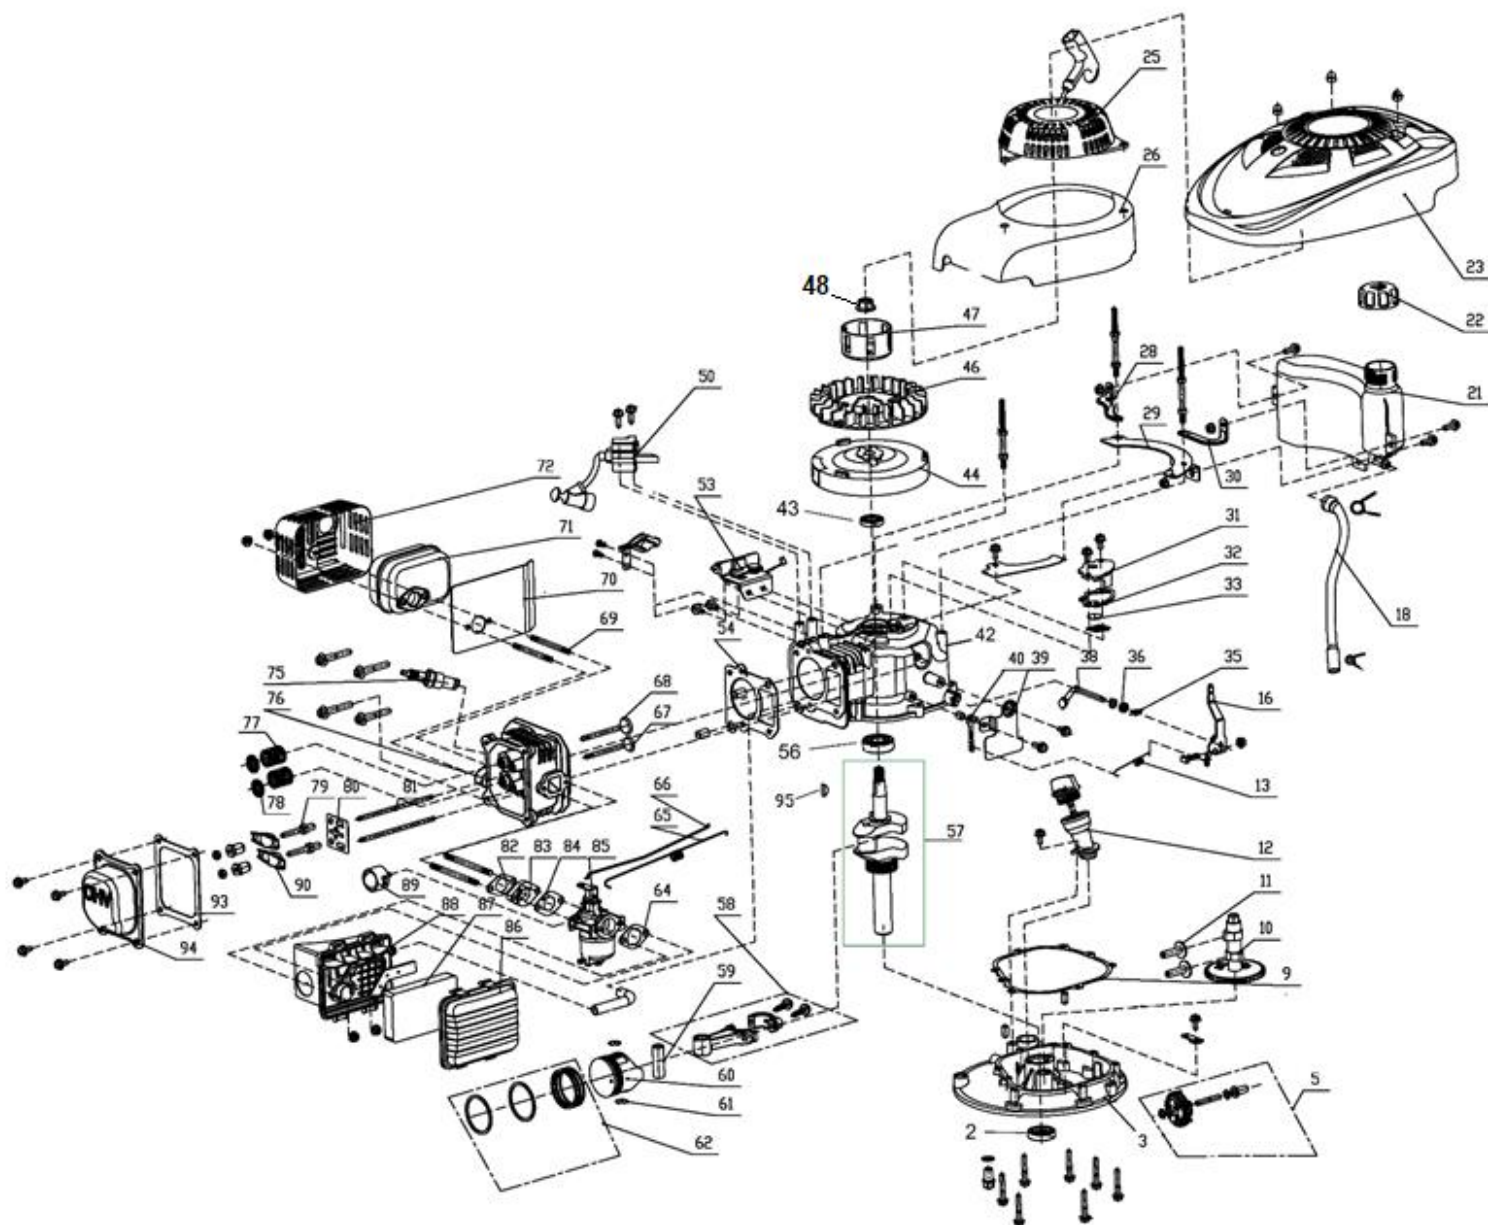

# HECHT<sup>®</sup> 5408

made for garden

Position	Part number	Název	Name
Na tento stroj jsou dostupné již pouze níže vedené díly / Only below listed spare parts are available.			
10	540600011	Unašeč nože	Blade holder
11	410000051	Nůž	Blade
31	100105047	Šroub madla	Handle bolt
34	540600034	Motor DY156F	Engine DY156F
Nedodává se jako ND – servisní karta. / Not supplied as SP - service card.			

# HECHT<sup>®</sup> 5408

made for garden

Position	Part number	Název	Name
18	553SX1073	Palivová hadička	Fuel tube
21	25800100701	Palivová nádrž	Fuel tank
22	25234100101	Palivová zátka	Fuel tank cap
23	Nedostupné	Kryt motoru	Engine cover
25	543001002	Startér kompletní	Starter assembly
26	Nedostupné	Kryt ventilátoru	Fan cover
28	540601028	Levý držák nádrže	Fuel tank left bracket
30	540601030	Pravý držák nádrže	Fuel tank right bracket
33	25100112601	Membrána odvodu	Breathing valve
43	540601043	Gufero	Oil seal
44	543001095	Setrvačnik	Flywheel
48	540601048	Matic	Nut
54	25100135601	Těsnění hlavy válce	Cylinder head gasket
56	142103	Ložisko	Bearing
57	543001061	Kliková hřídel	Crankshaft
58	543001029	Ojnice	Connecting rod
60	540601060	Píst	Piston
62	543001025	Pístní kroužky set	Piston ring set
67	540601067	Výfukový ventil	Exhaust Valve

# HECHT<sup>®</sup> 5408

made for garden

Position	Part number	Název	Name
75	A969P	Svíčka zapalování	Spark plug
85	23056003401	Karburátor	Carburetor
87	25100137001	Vzduchový filtr	Air filter element
88	540601088	Příruba vzduchového filtru	Air filter base
89	23064000102	Primer	Primer
90	540601090	Vahadlo ventilu	Valve rocker arm
95	540601095	Woodruffovo pero	Woodruff key