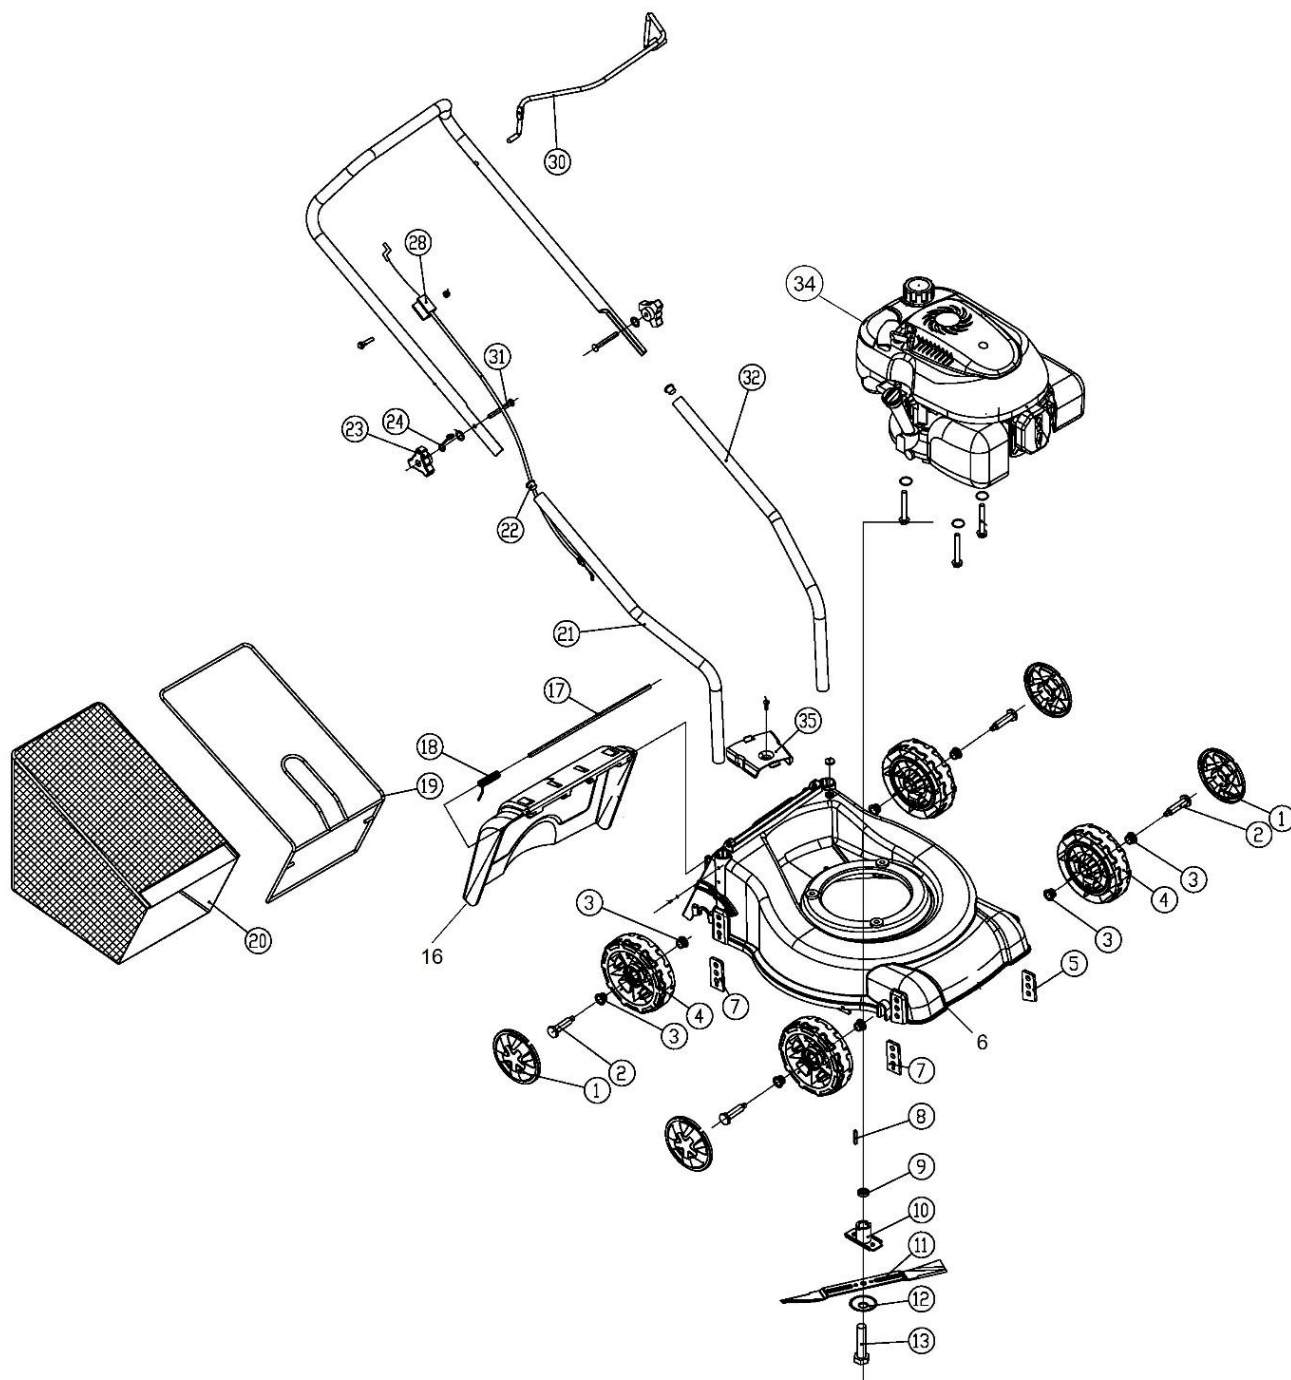

# HECHT<sup>®</sup> 5408

made for garden

Position	Part number	Název	Name
Na tento stroj jsou dostupné již pouze níže vedené díly / Only below listed spare parts are available.			
10	540600011	Unašeč nože	Blade holder
11	410000051	Nůž	Blade
31	100105047	Šroub madla	Handle bolt
34	540600034	Motor DY156F	Engine DY156F
Nedodává se jako ND – servisní karta. / Not supplied as SP - service card.			

# HECHT<sup>®</sup> 5408

made for garden

Position	Part number	Název	Name
18	553SX1073	Palivová hadička	Fuel tube
21	25800100701	Palivová nádrž	Fuel tank
22	25234100101	Palivová zátka	Fuel tank cap
23	Nedostupné	Kryt motoru	Engine cover
25	543001002	Startér kompletní	Starter assembly
26	Nedostupné	Kryt ventilátoru	Fan cover
28	540601028	Levý držák nádrže	Fuel tank left bracket
30	540601030	Pravý držák nádrže	Fuel tank right bracket
33	25100112601	Membrána odvodu	Breathing valve
43	540601043	Gufero	Oil seal
44	543001095	Setrvačnik	Flywheel
48	540601048	Matic	Nut
54	25100135601	Těsnění hlavy válce	Cylinder head gasket
56	142103	Ložisko	Bearing
57	543001061	Kliková hřídel	Crankshaft
58	543001029	Ojnice	Connecting rod
60	540601060	Píst	Piston
62	543001025	Pístní kroužky set	Piston ring set
67	540601067	Výfukový ventil	Exhaust Valve

# HECHT<sup>®</sup> 5408

made for garden

Position	Part number	Název	Name
75	A969P	Svíčka zapalování	Spark plug
85	23056003401	Karburátor	Carburetor
87	25100137001	Vzduchový filtr	Air filter element
88	540601088	Příruba vzduchového filtru	Air filter base
89	23064000102	Primer	Primer
90	540601090	Vahadlo ventilu	Valve rocker arm
95	540601095	Woodruffovo pero	Woodruff key