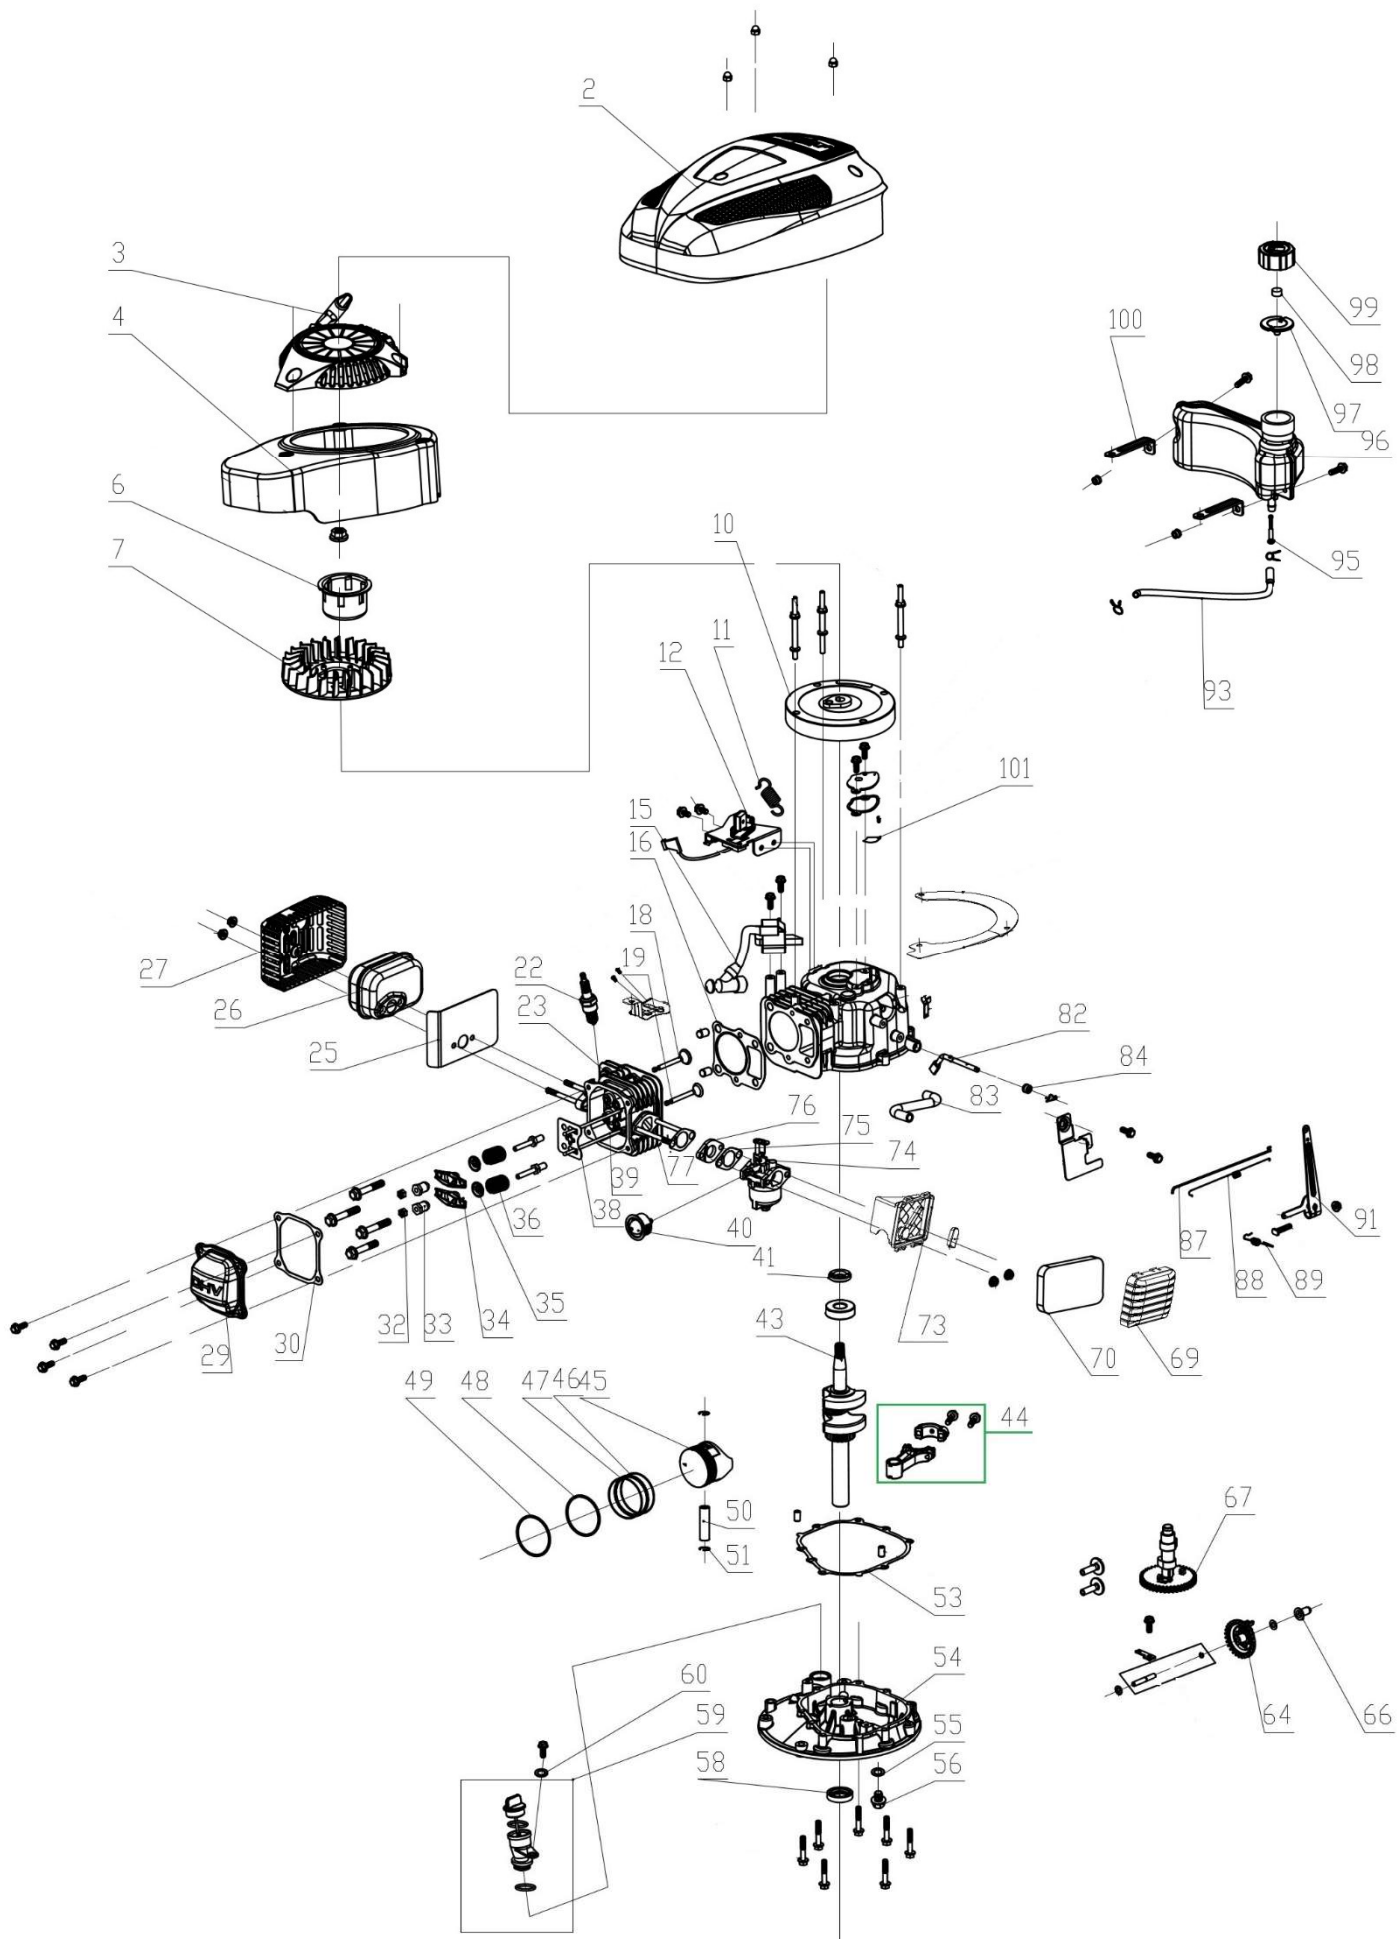

Position	Part number	Název	Name
1	H541001	Návlek madla	Upper handle foam sheath
2	H4001	Páka brzdy motoru	Flameout lever
6	H541006	Bowden pojezdu	Driving cable
7	553SX0055	Křídlová matice	Knob nut
9	H4007	Šroub madla	Bolt
12	H4010	Víko koše	Rear flap board
13	H541013	Pružina víka koše	Torsional Spring
17	H4013	Osa víka koše	Rear cover axle
18	553SX0091	Pojistka víka koše	Circlip
19	H4016	Držák spodního madla levý	Lower handle left bracket
20	H541020	Šroub	Screw
21	H541021	Táhlo zdvihu	Height adjusting rod
24	DY0304-10	Pojistka zadní osy	Rear axle fixing clip
27	H541027	Držák přední osy	Front axle bracket
30	H541030	Poklice předního kola	Front wheel cover
32	H40-04	Přední kolo	Front wheel
35	H541035	Pružina	Spring
36	H541036	Přední osa kol	Front wheel axle
37	H541037	plastové pouzdro	Plastic sheath
38	553SX0027	Šroub nože	Blade bolt
39	H4025	Žací nůž	Blade
40	553SX0024	Unašeč nože	Blade adapter
41	H541041	Klínek unašeče	Blade adapter key
42	H541042	Kryt řemenu	Belt cover
43	H541043	Řemenice motoru	Engine sheave
44	553SX0019	Šroub	Screw
45	H541045	Poklice zadního kola	Rear wheel cover
46	H541046	Zadní kolo	Rear wheel
48	26900300103	Pastorek pojezdu levý	Left gear output
49	26809000102	Čep pojezdu	Pin
50	H541050	Vnitřní kryt zadního kola	Rear wheel inner cover
51	H541051	Domeček ložiska	Bearing housing
52	26900300203	Pastorek pojezdu pravý	Right gear output
53	555600063	Ložisko pojezdu	Bearing
54	H541054	Osa zadních kol	Rear Wheel Axle
55	H541055	Páka zdvihu	Height adjustment lever
60	H541060	Madlo páky zdvihu	Height adj. Lever handle
61	H4029	Držák spodního madla pravý	Lower handle right bracket
62	H541062	Převodovka pojezdu kompletní	Gearbox assembly
63	R48000050	Pružina	Spring
64	555100011	Klínový řemen	V-belt
65	H4030	Rám koše	Grasscatcher frame
66	H4031	Potah koše	Grasscatcher bag
69	H4034	Bowden brzdy motoru	Flameout cable
70	553SX0077	Držák madla startování	Rope guide hook
71	H541071	Páka pojezdu	Driving Lever
72	DY0218-15A	Ložisko kola	Wheel bearing