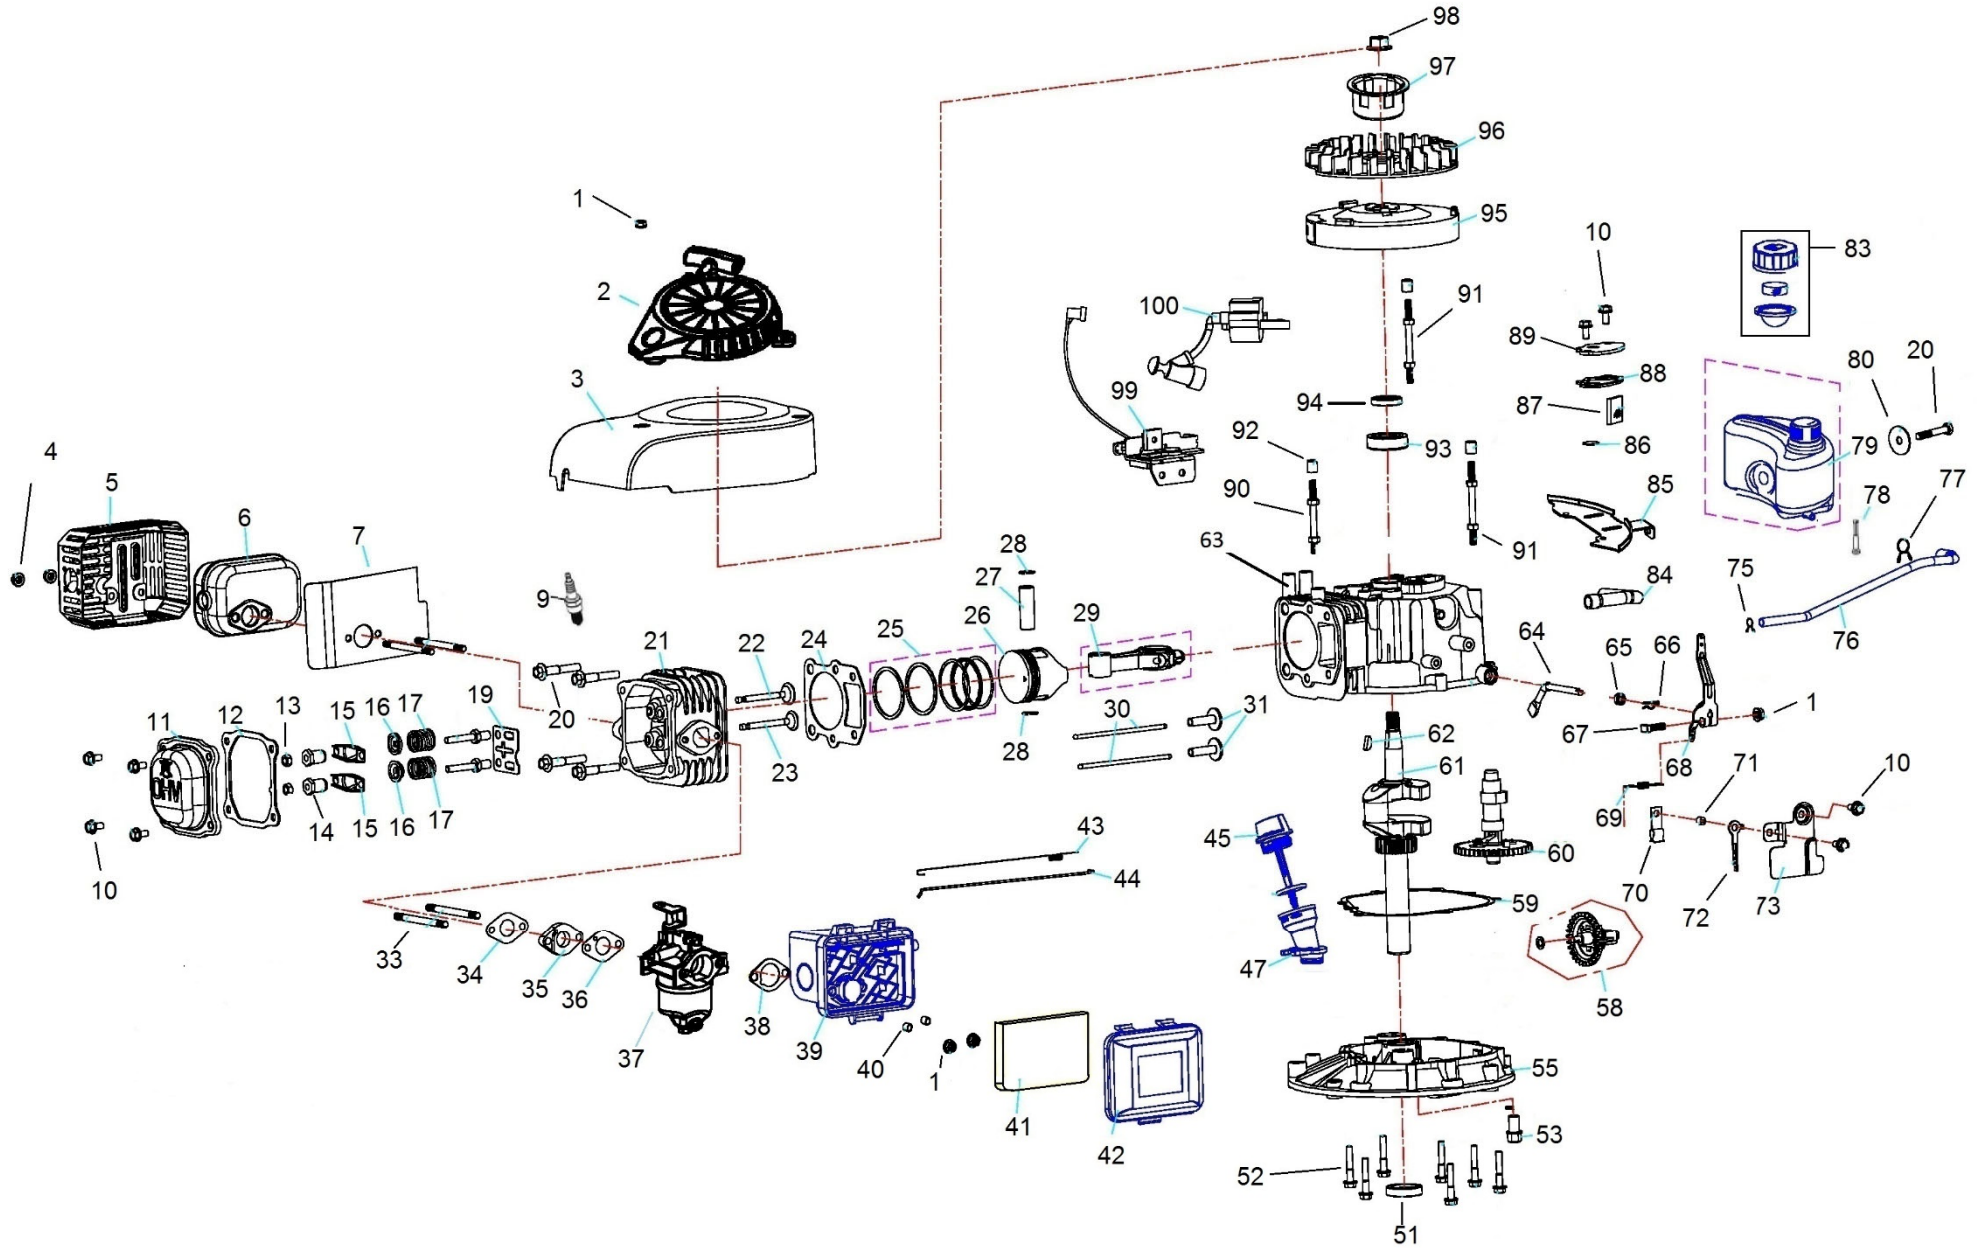

Position	Part number	Název	Name
1	M-06	Matice M6	Nut M6
2	543001002	Startér kompletní	Starter assembly
3	543001003	Kryt ventilátoru	Fan cover
4	M-06	Matice M6	Nut M6
5	543001005	Kryt výfuku	Muffler cover
6	543001006	Výfuk	Muffler
7	543001007	Těsnění výfuku	Muffler gasket
8	543001008	Svorník M6x80	Stud bolt M6x80
9	A969P	Svíčka zapalování	Spark plug
10	S-06*12	Šroub M6x12	Hex flange bolt M6x12
11	543001011	Ventilové víko	Cylinder head cover
12	543001012	Těsnění ventilového víka	Cylinder head cover gasket
13	543001013	Matice	Nut
14	543001014	Seřizovací matice ventilu	Valve adjusting nut
15	543001015	Vahadlo ventilu	Valve rocker
16	543001016	Podložka pružiny ventilu	Valve spring washer
17	543001017	Pružina ventilu	Valve spring
18	543001018	Šroub ventilu	Valve screw
19	543001019	Vodící deska ventilu	Valve guide board
20	S-08*45	Šroub M8x45	Hex flange bolt M8x45
21	543001021	Hlava válce	Cylinder head
22	543001022	Sací ventil	Intake valve
23	543001023	Výfukový ventil	Exhaust valve
24	543001024	Těsnění hlavy válce	Cylinder head gasket
25	543001025	Pístní kroužky sada	Piston ring set
26	543001026	Píst	Piston
27	543001027	Pístní čep	Piston pin
28	543001028	Pojistka pístního čepu	Piston pin clip
29	543001029	Ojnice	Connecting rod
30	543001030	Zdvihací tyčka ventilu	Valve push rod
31	543001031	Zdvihátko	Valve tappet
33	543001033	Svorník M6x84	Stud bolt M6x84
34	543001034	Těsnění příruby karburátoru	Intake flange gasket
35	543001035	Příruba karburátoru	Carburetor intake flange
36	543001036	Těsnění karburátoru	Carburetor gasket