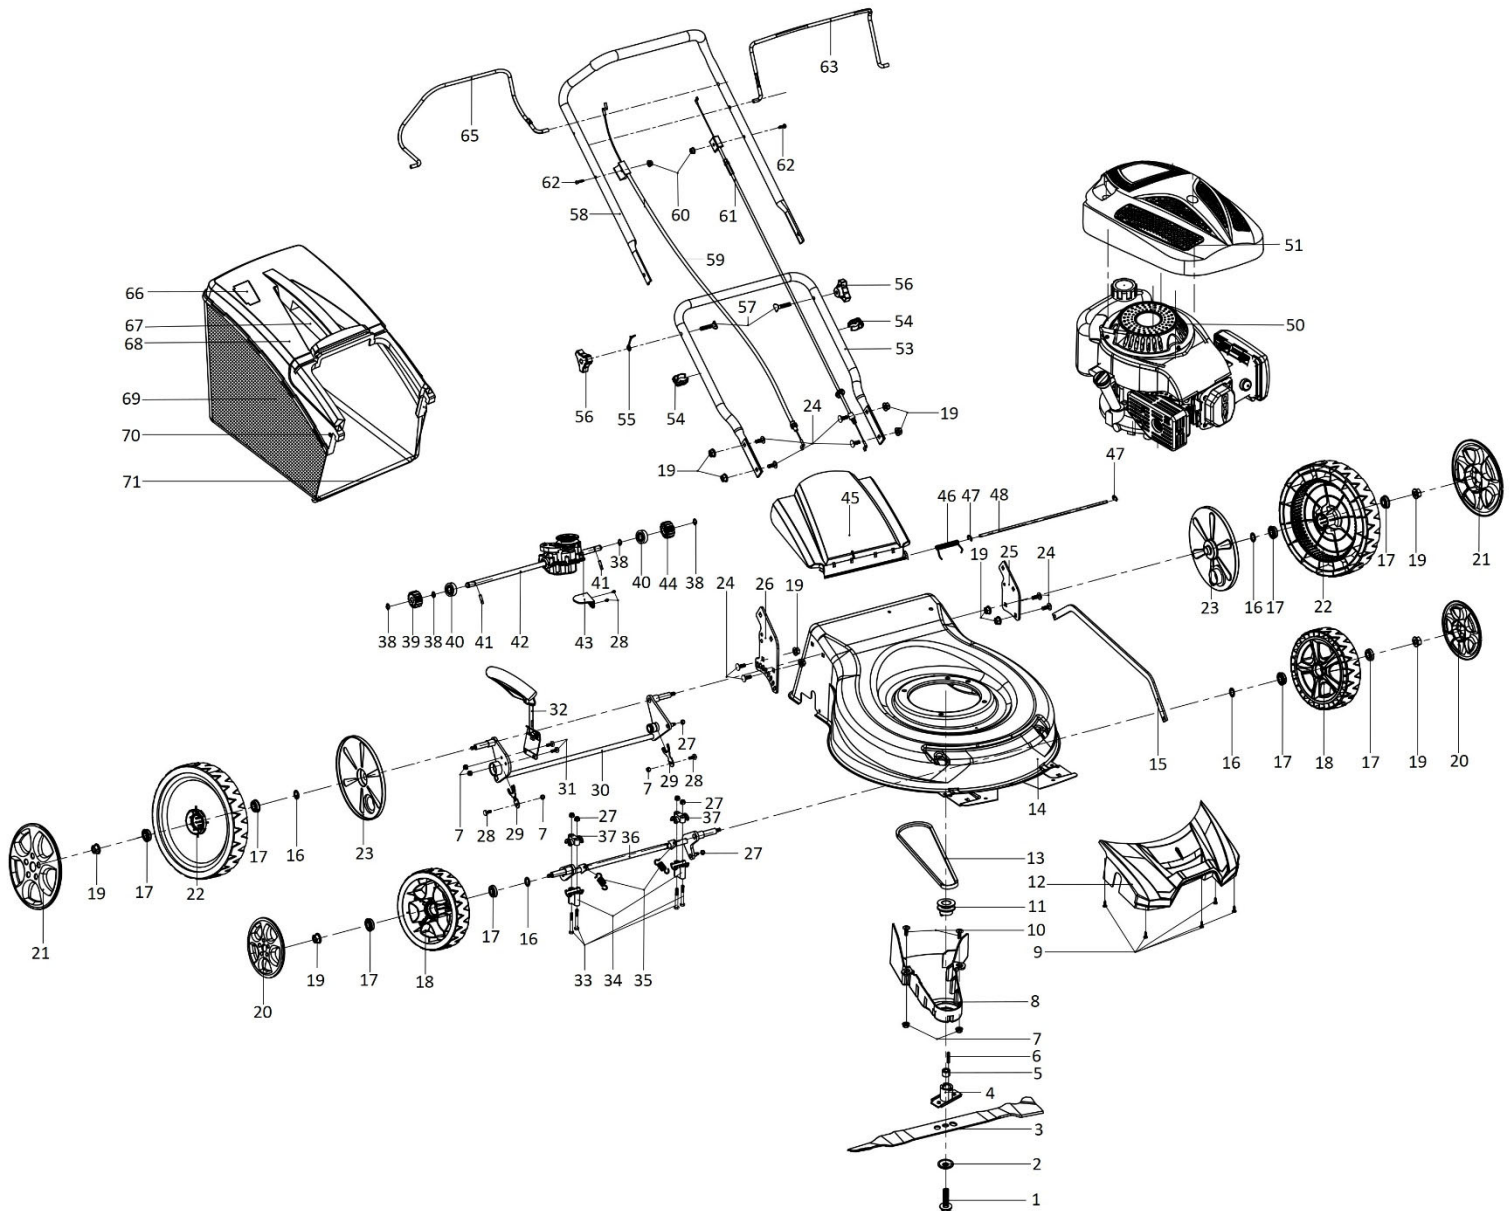

HECHT[®] 543 SX

made for garden

Position	Part number	Název	Name
1	26800602301	Šroub nože	Blade bolt
2	DY0218-20	Podložka šroubu nože	Blade bolt washer
3	DY0703-4	Nůž	Blade
4	543000004	Unašeč nože	Blade holder
5	543000005	Pouzdro unašeče	Blade holder bushing
6	DY0701-31	Klínek unašeče	Flat key
7	110103	Matice	Nut
8	DY0703-28	Kryt řemenu	Blade protecting cover
9	100545010	Šroub	Screw
10	100403017	Šroub	Bolt
11	555100009	Řemenice motoru	Engine sheave
12	DY0703-1F	Přední panel šasí	Deck front panel
13	543010013	Klínový řemen	V belt
14	543010014	Šasí	Deck
15	543010015	Táhlo zdvihu sečení	Height adjusting rod
16	26800706202	Vlnová podložka	Wave washer
17	DY0218-15A	Ložisko kola	Wheel bearing
18	400000012	Přední kolo	Front wheel
19	110205	Matice	Nut
20	816000027	Poklice předního kola	Front wheel cover
21	555100019	Poklice zadního kola	Rear wheel cover