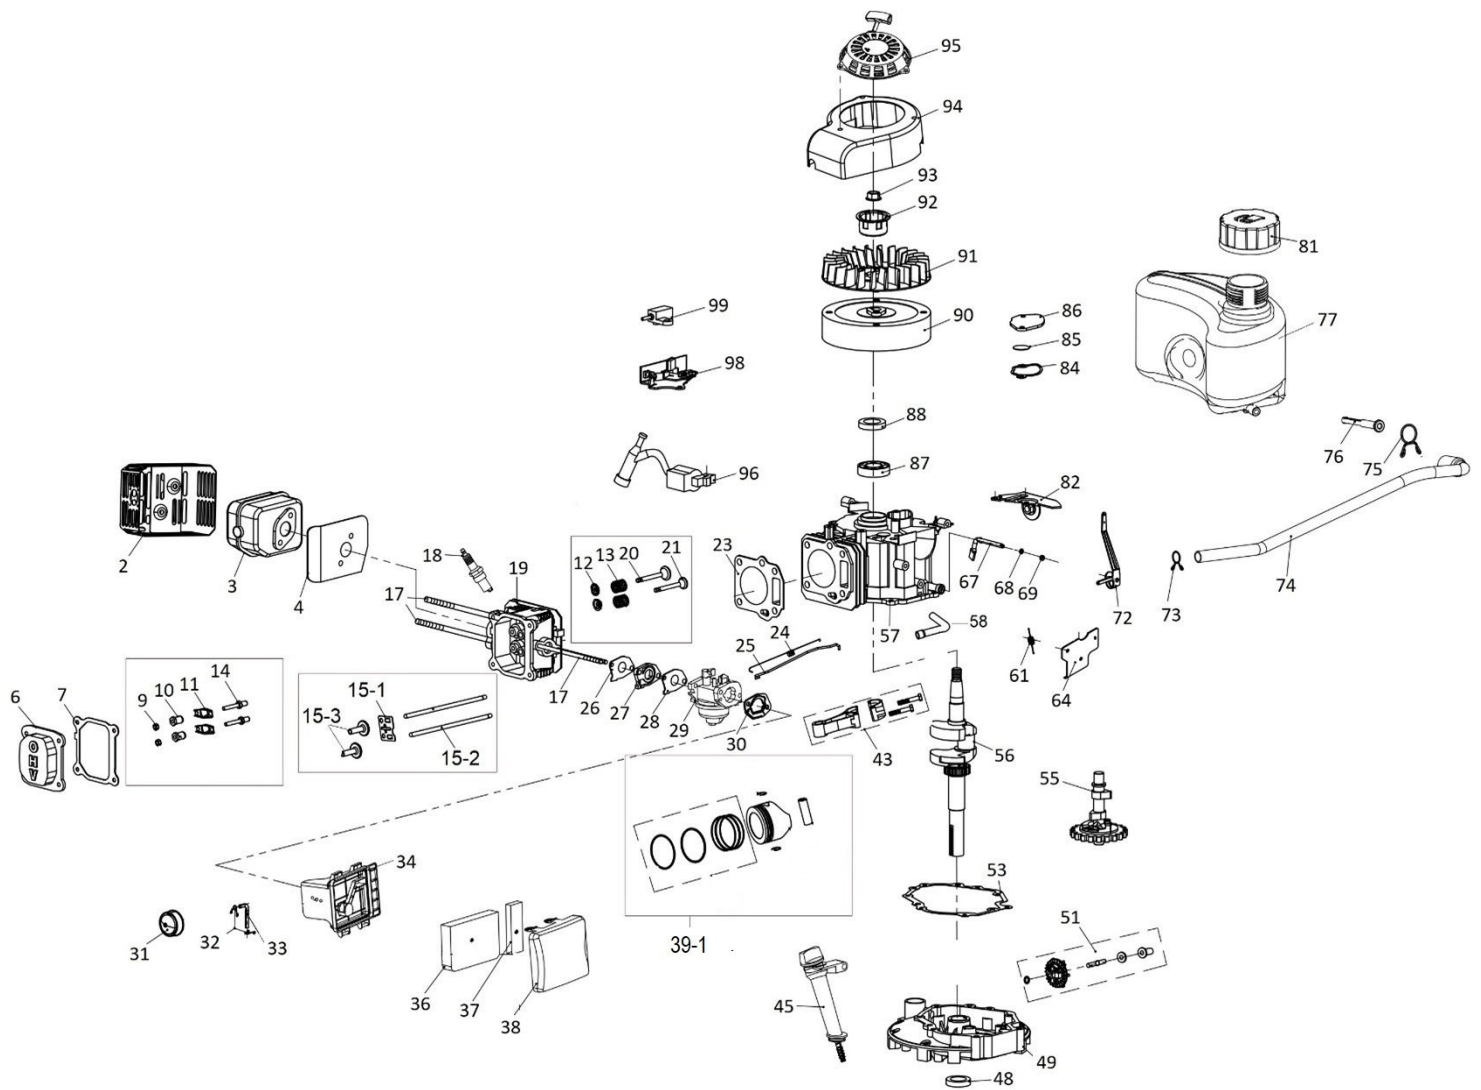

HECHT® 543 SX

made for garden

Position	Part number	Název	Name
2	Q08.09-20	Kryt výfuku	Muffler cover
3	Q08.09-10	Výfuk	Muffler
4	Q08.09-30	Těsnění výfuku	Muffler gasket
6	Q08.02-20	Ventilové víko	Cylinder head cover
7	Q08.02-21	Těsnění ventilového víka	Cylinder head cover gasket
9	555101012	Matice (2ks)	Nut (2pcs)
10		Matice ventilu (2ks)	Valve adjusting nut (2pcs)
11		Vahadlo ventilu (2ks)	Valve rocker (2pcs)
14		Seřizovací šroub (2ks)	Valve adjusting bolt (2pcs)
12	543011013	Podložka ventilu	Valve seat
13		Pružina ventilu	Valve spring
20		Výfukový ventil	Exhaust valve
21		Sací ventil	Intake valve
15-1	543011015	Vodící deska ventilu	Valve guide plate
15-2		Zdvihací tyčka ventilu (2ks)	Valve pushing rod (2pcs)
15-3		Zdvíhátko ventilu (2ks)	Valve tappet (2pcs)
17	26800605601	Svorník karburátoru	Stud bolt
18	A969P	Svíčka zapalování	Spark plug
19	543011019	Hlava válce	Cylinder head
23	543011023	Těsnění hlavy válce	Cylinder head gasket
24	Q08.07-21	Pružina táhla regulace	Governor rod spring
25	Q08.07-20	Táhlo regulace otáček	Governor rod
26	Q08.08-30	Těsnění příruby karburátoru	Insulator gasket
27	Q08.08-40	Příruba karburátoru	Carburetor insulator
28	Q08.08-20	Těsnění karburátoru	Carburetor gasket