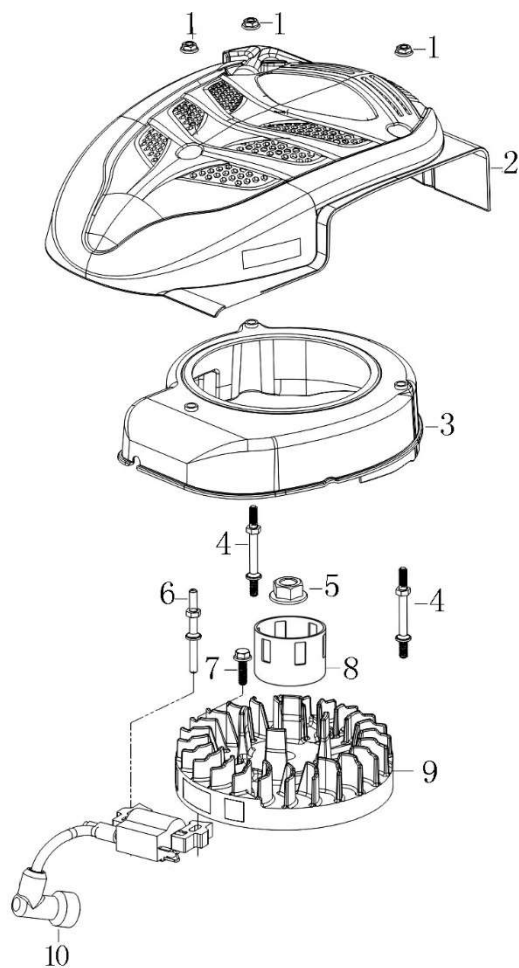

Position	Part number	Název	Name
1	M-06	Matice M6	Nut M6
2	540011037	Startér kompletní	Starter assembly
3	540011036	Kryt setrvačnicku	Flywheel cover
4	540011034	Svorník	Stud bolt
5	380370051-0001	Matice M14x1,5	Nut M14x1,5
6	540011033	Svorník	Stud bolt
7	S-06*22	Šroub M6x22	Bolt M6x22
8	546011056	Miska startéru	Starter idle pulley
9	540011032	Setrvačnick	Flywheel
10	540011026	Cívka zapalování	Ignition coil