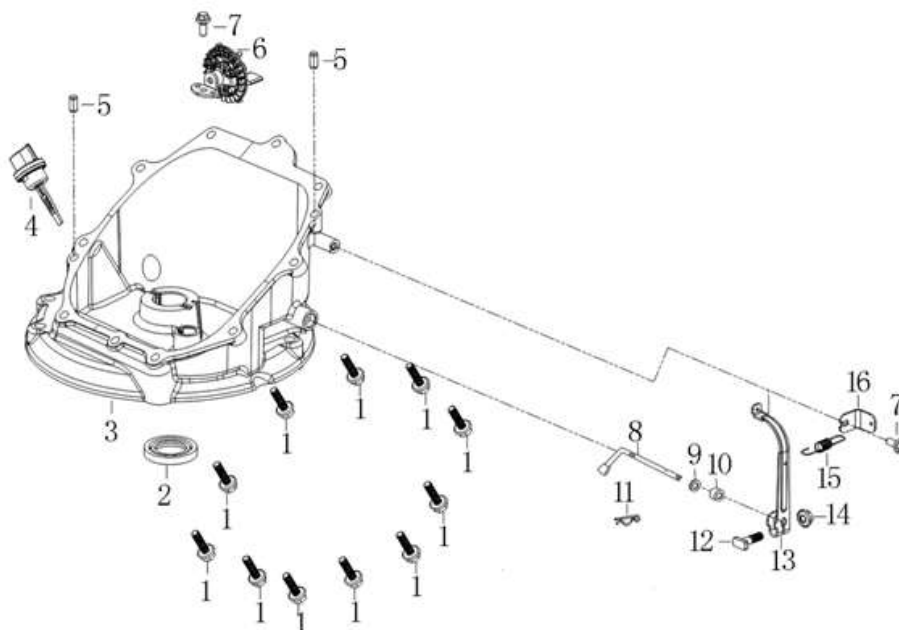

Position	Part number	Název	Name
59	410000056	Přední kolo	Front wheel
60	410000057	Poklice předního kola	Front wheel cover
61	546010061	Táhlo zdvihu sečení	Height adjusting rod
62	546010062	Poklice zadního kola	Rear wheel cover
63	546010063	Zadní kolo	Rear wheel
64	540010039	Šroub M8x38	Bolt M8x38
65	540010040	Čtvercová podložka	Square washer
66	546010066	Pružina	Spring
67	ST4,2*16	Šroub ST4,2x16	Screw ST4,2x16
68	546010068	Levý držák spodního madla	Left bracket of lower handle
69	546010069	Rám koše	Grasscatcher frame
70	546010070	Indikátor plnosti koše	Grass level indicator
71	546010071	Krytka pod madlo koše	Cover
72	546010072	Horní kryt koše	Grasscatcher upper cover
73	ST4,2*9,5	Šroub ST4,2x9,5	Screw ST4,2x9,5
74	546010074	Potah koše	Grasscatcher bag
75	DY0218-15A	Ložisko kola	Wheel bearing

Position	Part number	Název	Name
1	540011001	Šroub M6x25	Bolt M6x25
2	081118-100	Gufero 25x41,25x6	Oil seal 25x41,25x6
3	540011003	Víko skříně	Crankcase cover
4	540011004	Olejová měrka	Oil disptick
5	540011005	Čep	Pin
6	540011006	Regulátor otáček kompletní	Governor gear assembly
7	S-05*12	Šroub M5x12	Bolt M5x12
8	555602016	Ovládací táhlo regulátoru	Governor control rod
9	555602017	Podložka	Washer
10	25100123501	Gufero 6x11x4	Oil seal 6x11x4
11	381350004-0001	Závlačka	Cotter pin
12	380250002-0001	Šroub M6x21	Bolt M6x21
13	540011068	Páka regulátoru	Governor lever
14	M-06	Matice M6	Nut M6
15	546011037	Pružina	Spring
16	546011038	Držák pružiny	Spring bracket

Position	Part number	Název	Name
1	546011039	Pístní kroužky set	Piston ring set
2	546011040	Píst	Piston
3	540011046	Pístní čep	Piston pin
4	540011044	Pojistka pístního čepu	Piston pin clip
5	540011047	Ojnice	Connecting rod
6	540011010	Kliková hřídel	Crankshaft
7	380450518-0001	Podložka	Washer
8	540011011	Vačková hřídel	Camshaft
9	540011009	Podložka	Washer
10	540011076	Pero	Key