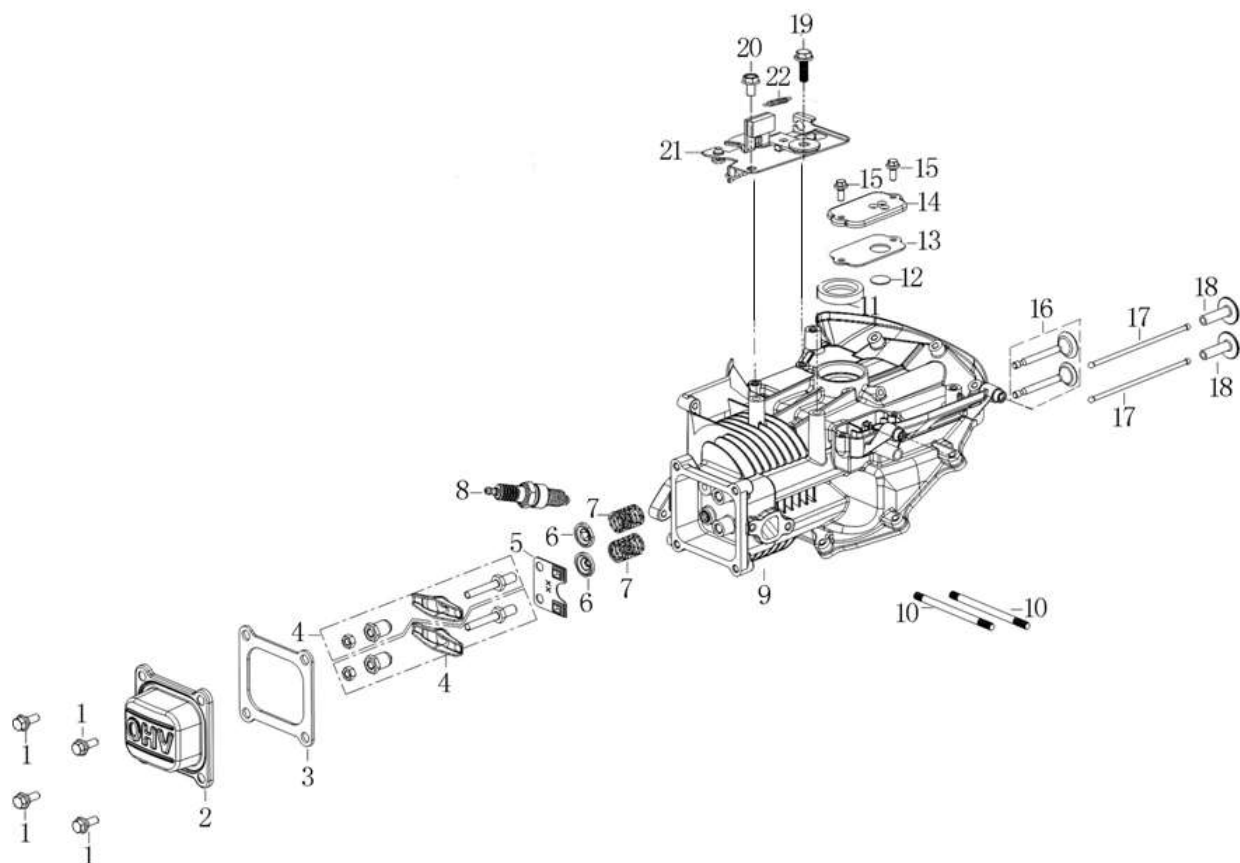

Position	Part number	Název	Name
59	410000056	Přední kolo	Front wheel
60	410000057	Poklice předního kola	Front wheel cover
61	546010061	Táhlo zdvihu sečení	Height adjusting rod
62	546010062	Poklice zadního kola	Rear wheel cover
63	546010063	Zadní kolo	Rear wheel
64	540010039	Šroub M8x38	Bolt M8x38
65	540010040	Čtvercová podložka	Square washer
66	546010066	Pružina	Spring
67	ST4,2*16	Šroub ST4,2x16	Screw ST4,2x16
68	546010068	Levý držák spodního madla	Left bracket of lower handle
69	546010069	Rám koše	Grasscatcher frame
70	546010070	Indikátor plnosti koše	Grass level indicator
71	546010071	Krytka pod madlo koše	Cover
72	546010072	Horní kryt koše	Grasscatcher upper cover
73	ST4,2*9,5	Šroub ST4,2x9,5	Screw ST4,2x9,5
74	546010074	Potah koše	Grasscatcher bag
75	DY0218-15A	Ložisko kola	Wheel bearing

Position	Part number	Název	Name
1	540011001	Šroub M6x25	Bolt M6x25
2	081118-100	Gufero 25x41,25x6	Oil seal 25x41,25x6
3	540011003	Víko skříně	Crankcase cover
4	540011004	Olejová měrka	Oil disptick
5	540011005	Čep	Pin
6	540011006	Regulátor otáček kompletní	Governor gear assembly
7	S-05*12	Šroub M5x12	Bolt M5x12
8	555602016	Ovládací táhlo regulátoru	Governor control rod
9	555602017	Podložka	Washer
10	25100123501	Gufero 6x11x4	Oil seal 6x11x4
11	381350004-0001	Závlačka	Cotter pin
12	380250002-0001	Šroub M6x21	Bolt M6x21
13	540011068	Páka regulátoru	Governor lever
14	M-06	Matice M6	Nut M6
15	546011037	Pružina	Spring
16	546011038	Držák pružiny	Spring bracket