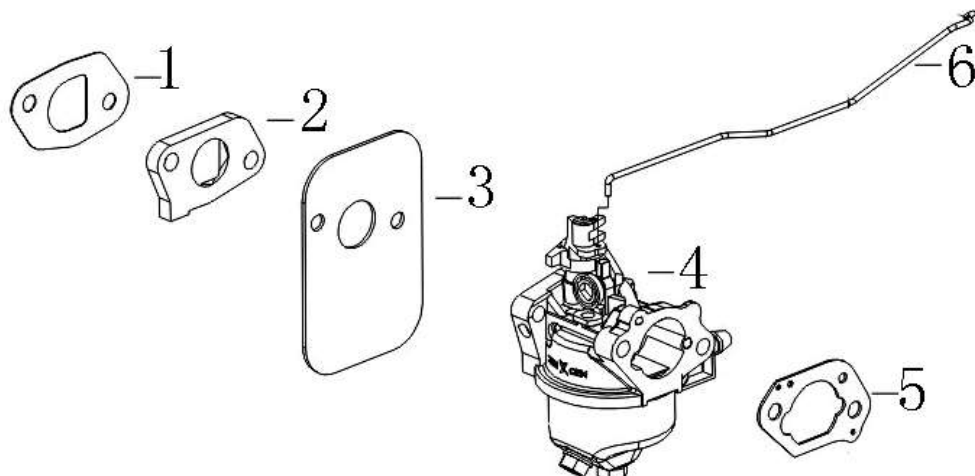

Position	Part number	Název	Name
1	540011063	Těsnění příruby karburátoru	Insulator gasket
2	170440055-0001	Příruba karburátoru	Carburetor insulator
3	540011061	Těsnění karburátoru	Carburetor gasket
4	546011062	Karburátor	Carburetor
5	540011058	Těsnění vzduchového filtru	Air filter gasket
6	540011059	Táhlo plynu	Governor lever