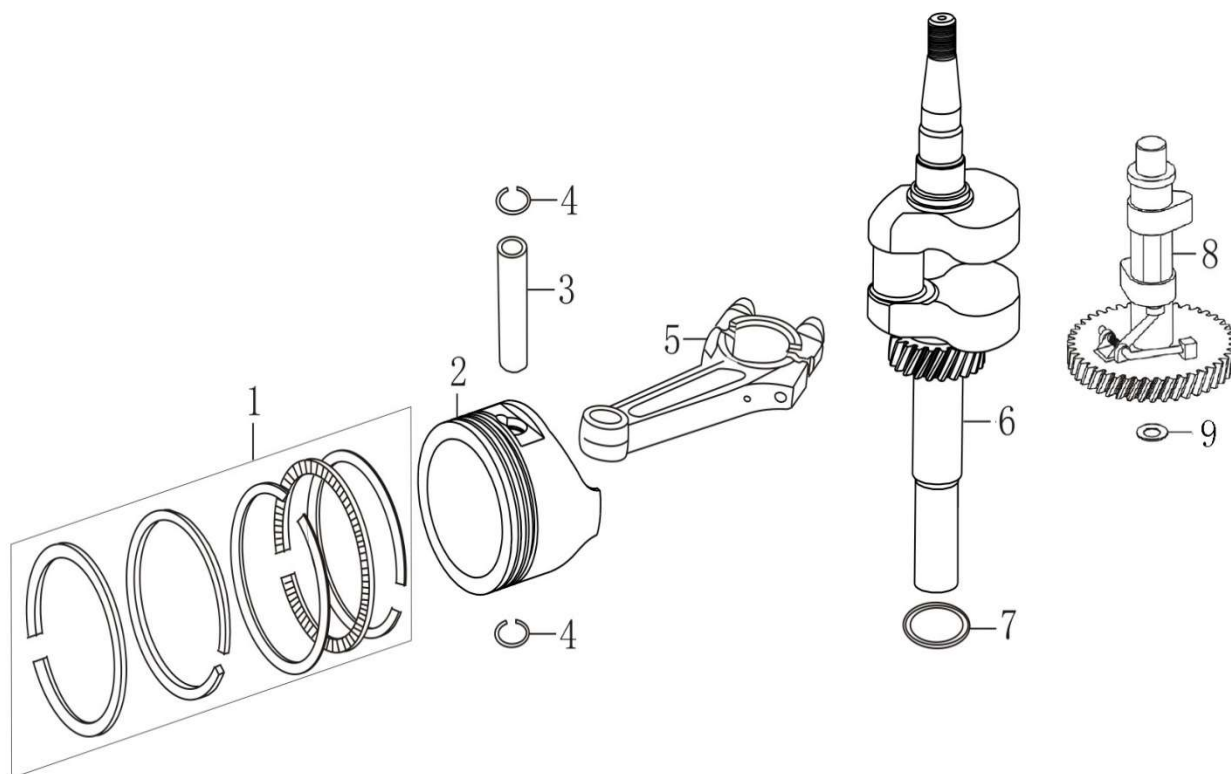

Position	Part number	Název	Name
59	410000056	Přední kolo	Front wheel
60	410000057	Poklice předního kola	Front wheel cover
61	546010061	Táhlo zdvihu sečení	Height adjusting rod
62	546010062	Poklice zadního kola	Rear wheel cover
63	546010063	Zadní kolo	Rear wheel
64	540010039	Šroub M8x38	Bolt M8x38
65	540010040	Čtvercová podložka	Square washer
66	546010066	Pružina	Spring
67	ST4,2*16	Šroub ST4,2x16	Screw ST4,2x16
68	546010068	Levý držák spodního madla	Left bracket of lower handle
69	546010069	Rám koše	Grasscatcher frame
70	546010070	Indikátor plnosti koše	Grass level indicator
71	546010071	Krytka pod madlo koše	Cover
72	546010072	Horní kryt koše	Grasscatcher upper cover
73	ST4,2*9,5	Šroub ST4,2x9,5	Screw ST4,2x9,5
74	546010074	Potah koše	Grasscatcher bag
75	DY0218-15A	Ložisko kola	Wheel bearing

Position	Part number	Název	Name
1	540011001	Šroub M6x25	Bolt M6x25
2	081118-100	Gufero 25x41,25x6	Oil seal 25x41,25x6
3	540011003	Víko skříně	Crankcase cover
4	540011004	Olejová měrka	Oil disptick
5	540011005	Čep	Pin
6	540011006	Regulátor otáček kompletní	Governor gear assembly
7	S-05*12	Šroub M5x12	Bolt M5x12
8	555602016	Ovládací táhlo regulátoru	Governor control rod
9	555602017	Podložka	Washer
10	25100123501	Gufero 6x11x4	Oil seal 6x11x4
11	381350004-0001	Závlačka	Cotter pin
12	380250002-0001	Šroub M6x21	Bolt M6x21
13	540011068	Páka regulátoru	Governor lever
14	M-06	Matice M6	Nut M6
15	546011037	Pružina	Spring
16	546011038	Držák pružiny	Spring bracket