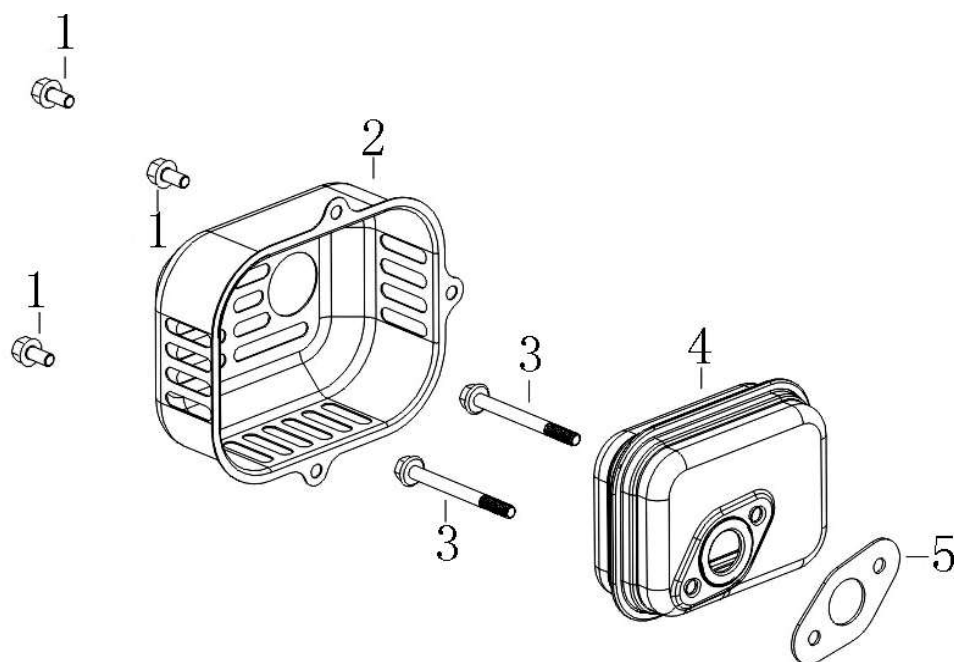

Position	Part number	Název	Name
1	540011025	Šroub M6x14	Bolt M6x14
2	540011024	Kryt výfuku	Muffler cover
3	S-06*60	Šroub M6x60	Bolt M6x60
4	540011022	Výfuk	Muffler
5	540011021	Těsnění výfuku	Muffler gasket