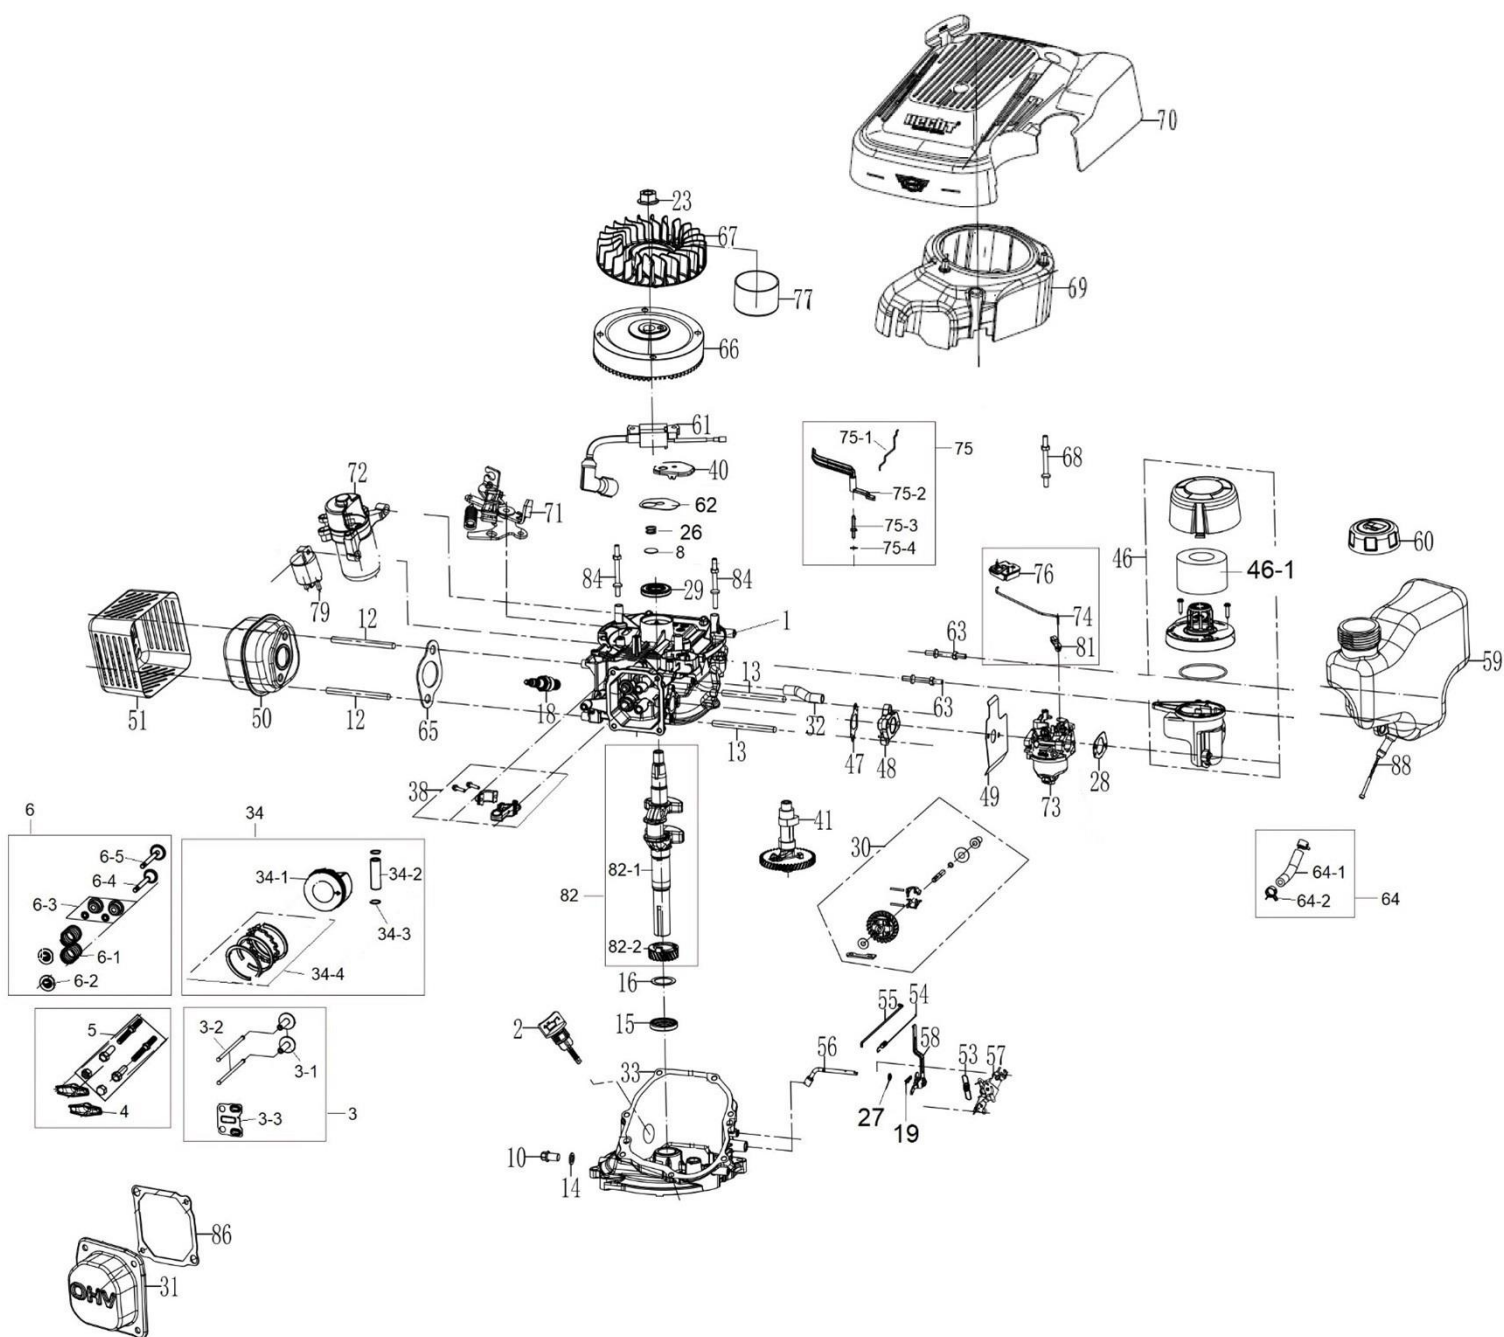

HECHT® 547SWE

made for garden

Position	Part number	Název	Name
1	Pouze celý motor	Klíková skříň	Crankcase
2	546021002	Olejevá měrka	Oil dipstick
3	3-1	Zdvíhátko (2ks)	Valve tappet (pcs)
	3-2	Zdvihací tyčka ventilu (2ks)	Valve pushing rod (2pcs)
	3-3	Vodící deska ventilu	Valve guide plate
4	546021004	Vahadlo ventilu (2ks)	Valve rocker (2pcs)
5		Šroub ventilu set	Valve rocker bolt set
6	6-1	Pružina ventilu (2ks)	Valve spring (2pcs)
	6-2	Podložka ventilu (2ks)	Valve seat (2pcs)
	6-3	Těsnění ventilu (2ks)	Valve seal (2pcs)
	6-4	Sací ventil	Intake valve
	6-5	Výfukový ventil	Exhaust valve
8	25100112601	Membrána odvzdušnění	Breathing membrane
11	785001014	Vypouštěcí šroub	Oil drain bolt
12	546021011	Svorník	Stud bolt
13	546021012	Svorník	Stud bolt