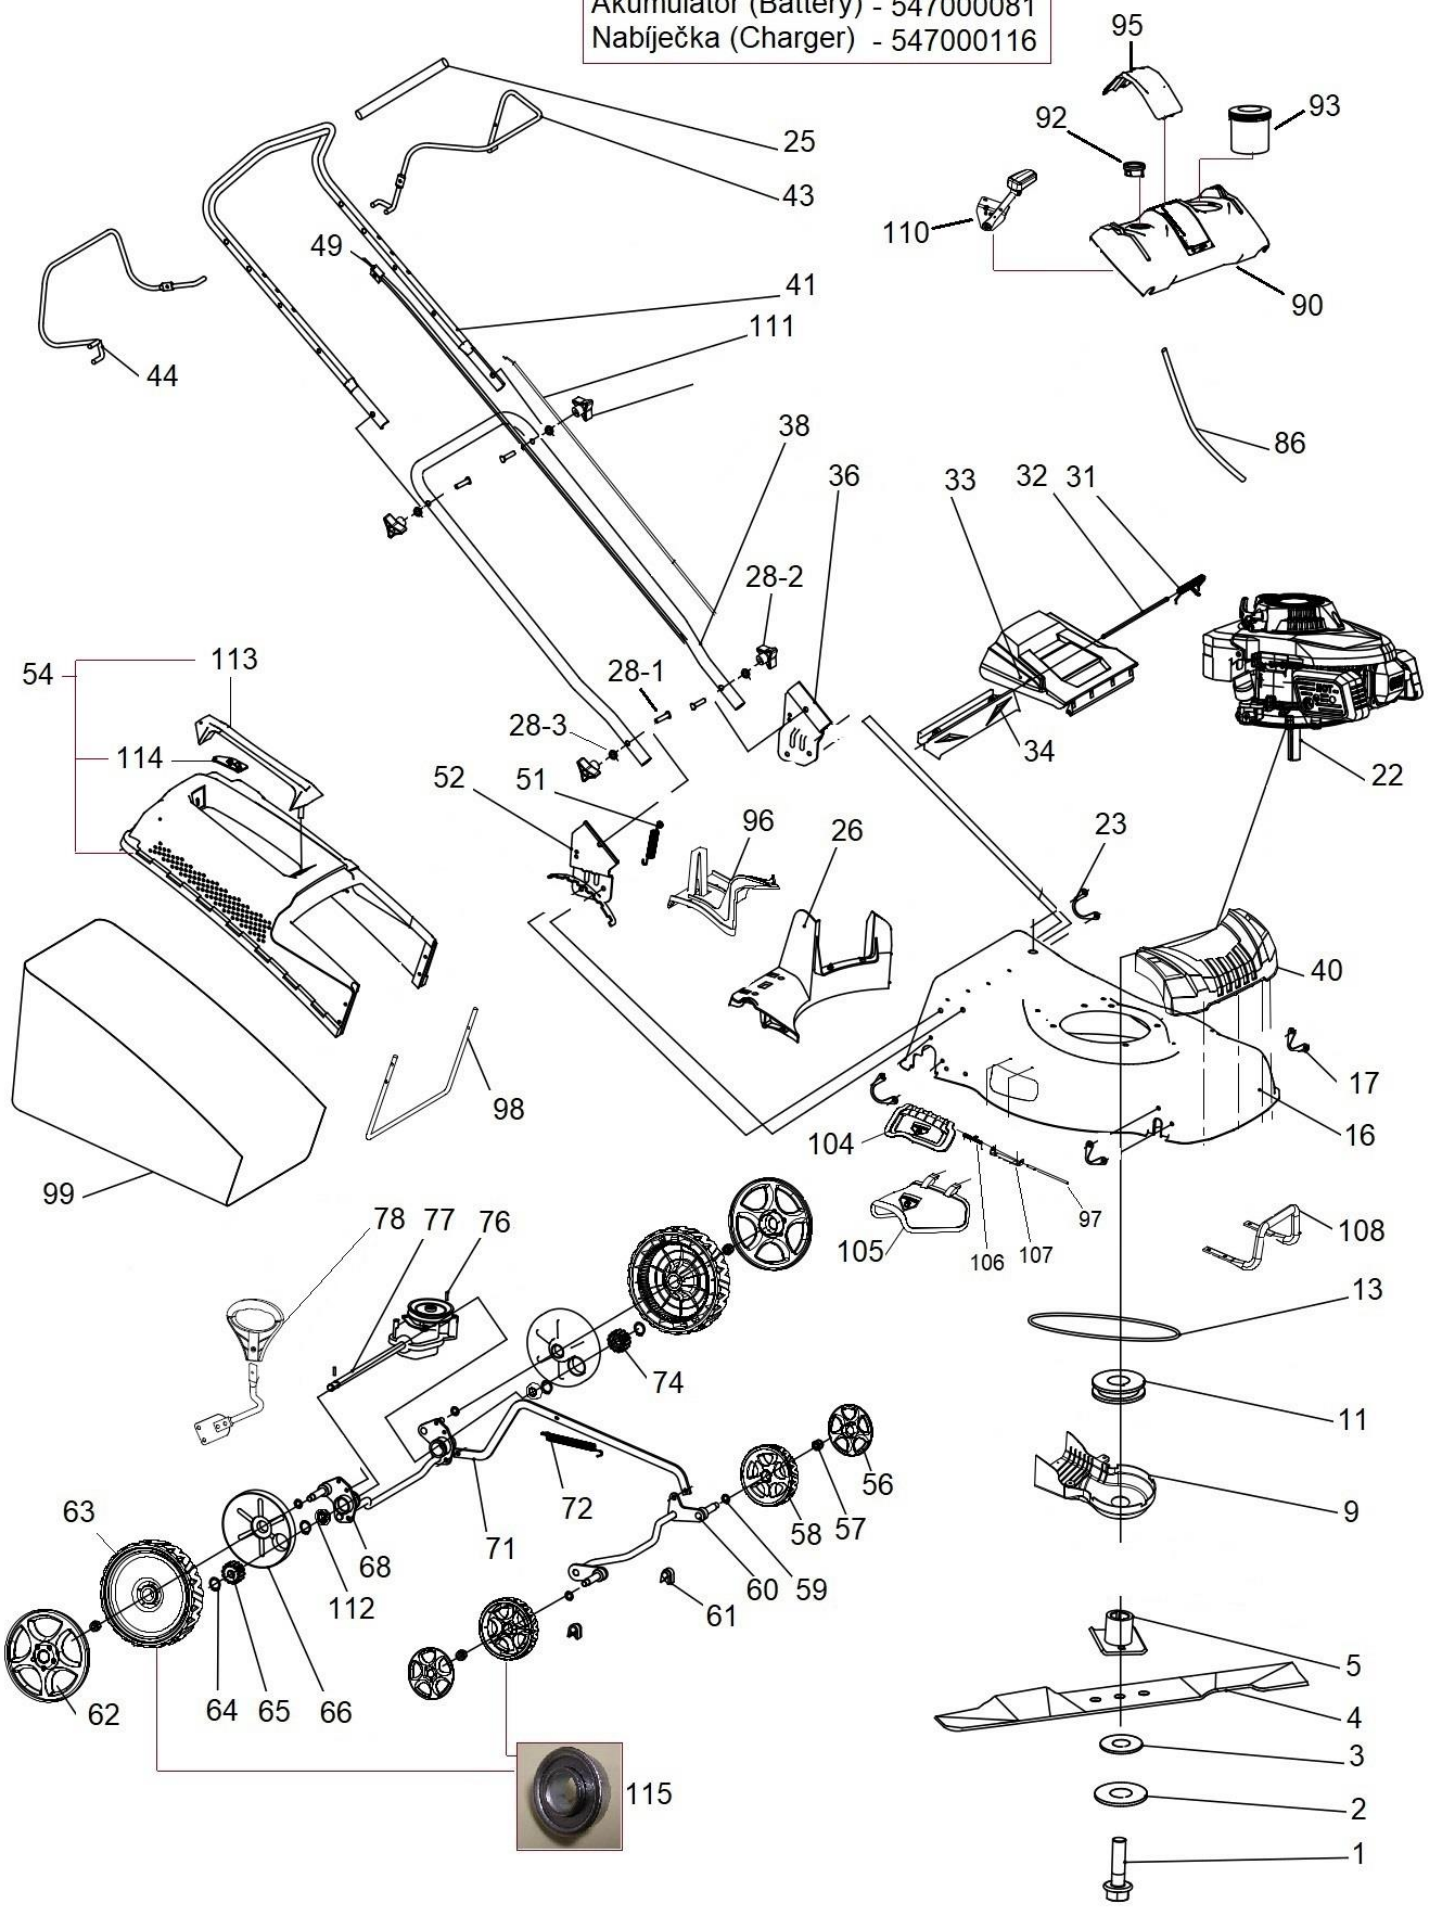

HECHT® 547SWE

made for garden

Akumulátor (Battery) - 547000081
Nabíječka (Charger) - 547000116

Position	Part number	Název	Name
1	26800606201	Šroub nože	Blade bolt
2	546020002	Podložka šroubu nože	Blade bolt washer
3	546020003	Podložka nože	Blade washer
4	546020004	Nůž	Blade
5	546030005	Unašeč nože	Blade holder
9	546020109	Kryt řemenu	Belt protective cover
11	546020111	Řemenice motoru	Engine sheave
12	410000059	Šroubek řemenice	Bolt
13	25100203302	Klínový řemen	V belt
16	547030017	Šasí	Deck
17	546030010	Pojistka přední osy	Front axle fixed clip
22	547000022	Motor	Engine
23	546030129	Pojistka zadní osy	Rear axle fixed clip
26	546020131	Zadní přepážka	Rear deck panel
27	110105	Matice	Nut
28-1	546020030	Šroub madla	Bolt
28-2		Křídlová matice	Knob nut
28-3		Podložka	Washer
31	546020025	Pružina víka koše	Flap board spring
32	546020026	Osa víka koše	Flap board axle
33	546020027	Víko koše	Rear flap board
34	547030034	Zadní lišta šasí	Deck rear plate
36	546030029	Levý držák spodního madla	Left bracket of lower handle
38	546030031	Spodní madlo	Lower handle
40	546020017	Přední panel šasí	Deck front panel
41	547000041	Horní madlo	Upper handle
43	546020059	Páka brzdy motoru	Flameout pulling pole
44	546020146	Páka pojezdu	Driving pulling pole
49	547000049	Bowden pojezdu/brzdy motoru	Driving and flameout cable
51	546020153	Pružina	Spring
52	546030154	Pravý držák spodního madla	Right bracket of lower handle
54	546020053	Horní kryt koše (vč. 113 a 114)	Grasscatcher upper part (incl 113 + 114)
56	546030052	Poklice předního kola	Front wheel cover
57	110107	Matice M10	Nut M10
58	546030056	Přední kolo	Front wheel
59	26800706202	Tvarová podložka	Wave washer
60	546020044	Přední osa kol	Front wheel axle
61	546020046	Pouzdro přední osy	Front axle plastic bushing
62	546030042	Poklice zadního kola	Rear wheel cover
63	546030166	Zadní kolo	Rear wheel
64	130109	Pojistný kroužek	Circlip
65	26900300203	Pravý pastorek pojezdu	Right output gear
66	546020178	Vnitřní kryt zadního kola	Rear wheel inner cover
68	546020180	Zadní osa kol	Rear wheel axle
71	546020183	Táhlo zdvihu	Height adjustment rod
72	546020067	Pružina táhla zdvihu	Height adjustment rod spring
74	26900300103	Levý pastorek pojezdu	Left output gear
76	26809000102	Čep pojezdu	Pin
77	546020166	Převodovka pojezdu	Gearbox
78	547000078	Páka zdvihu	Height adjustment lever
81	547000081	Akumulátor	Battery
	547000116	Nabíječka	Charger
82	547000082	Konektor akumulátoru	Battery socket
86	547000086	Kabeláž	Cable
90	547000090	Panel (bez pozice: 92,93,110)	Panel (without position 92,93,110)
92	547000092	Spínač elektrického startéru	Electric starter button