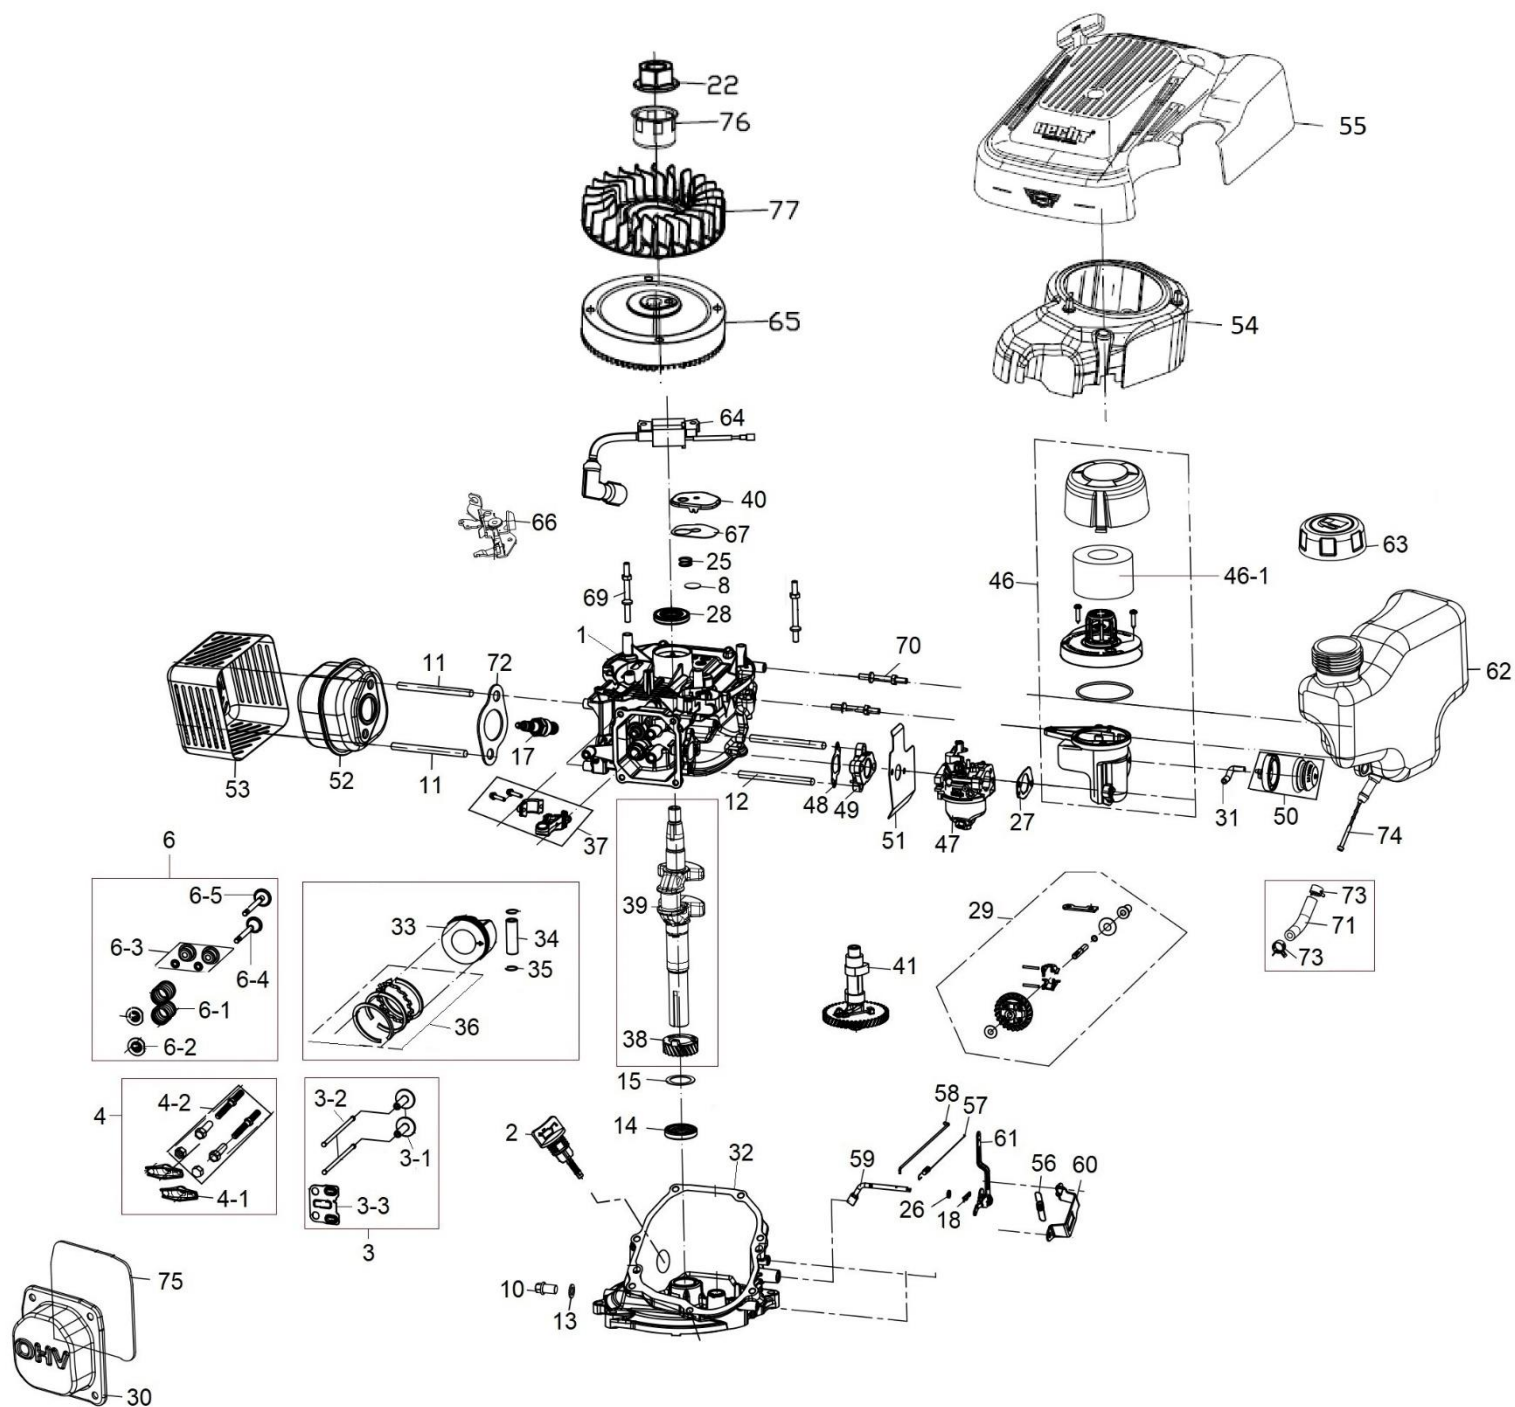

Position	Part number	Název	Name
90	26900300203	Pravý pastorek pojezdu	Right output gear
91	546020178	Vnitřní kryt zadního kola	Rear wheel inner cover
92	DY0218-15A	Ložisko pojezdu	Bearing
93	546020180	Zadní osa kol	Rear wheel axle
95	546020067	Pružina táhla zdvihu	Height adjustment rod spring
97	26900300103	Levý pastorek pojezdu	Left output gear
99	26809000102	Čep pojezdu	Pin
100	546020166	Převodovka pojezdu	Gearbox
101	546020069	Madlo koše	Grasscatcher handle
102	546020070	Ukazatel plnosti koše	Grass level indicator
103	DY0218-15A	Ložisko kola	Wheel bearing

Position	Part number	Název	Name
1	Pouze celý motor	Klíková skříň	Crankcase
2	546021002	Olejová měrka	Oil dipstick
3	546021003	Zdvíhátko (2ks)	Valve tappet (pcs)
		Zdvíhací tyčka ventilu (2ks)	Valve pushing rod (2pcs)
		Vodící deska ventilu	Valve guide plate
4	546021004	Vahadlo ventilu (2ks)	Valve rocker (2pcs)
		Šroub ventilu set	Valve rocker bolt set
6	546021006	Pružina ventilu (2ks)	Valve spring (2pcs)
		Podložka ventilu (2ks)	Valve seat (2pcs)
		Těsnění ventilu (2ks)	Valve seal (2pcs)
		Sací ventil	Intake valve
		Výfukový ventil	Exhaust valve
8	25100112601	Membrána odvodušnění	Breathing membrane
10	785001014	Vypouštěcí šroub	Oil drain bolt
11	546021011	Svorník	Stud bolt