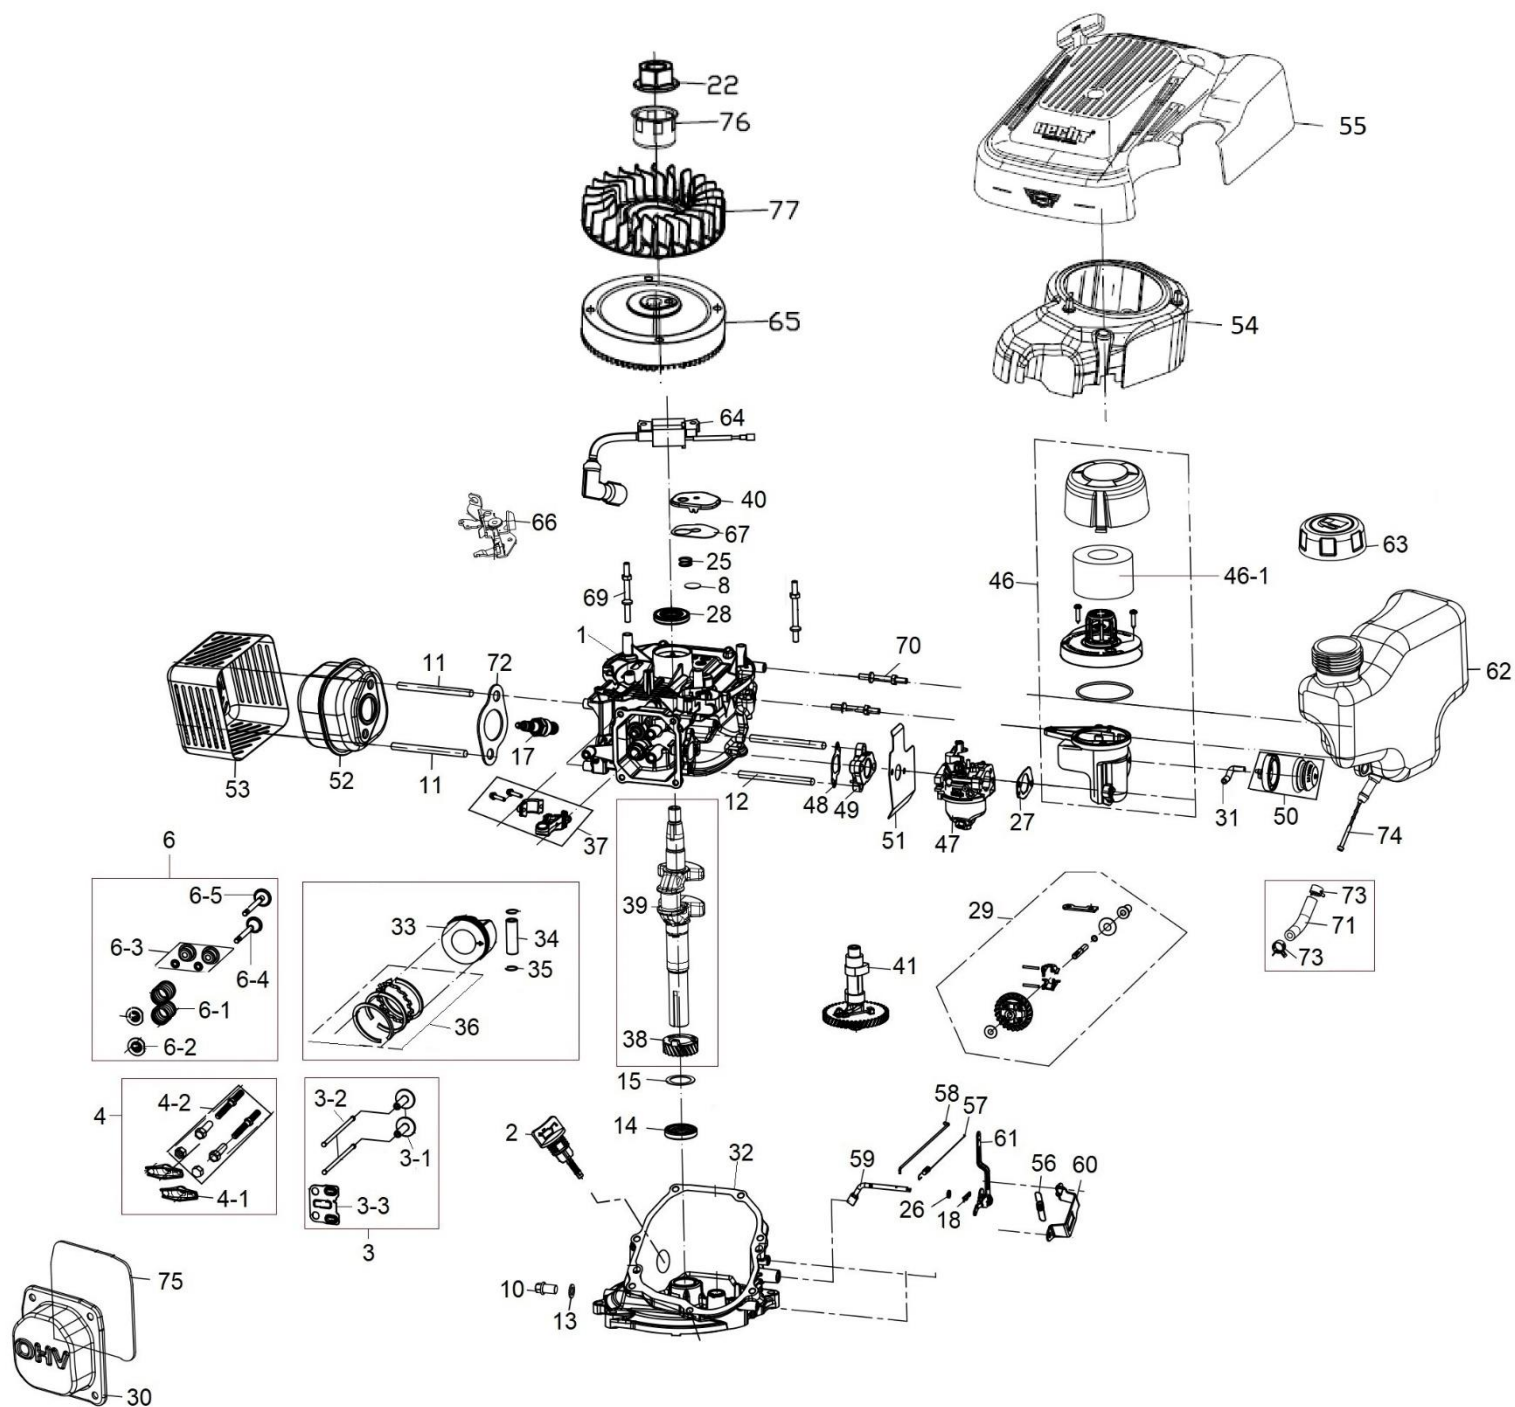

Position	Part number	Název	Name
92	DY0218-15A	Ložisko pojezdu	Bearing
93	546020180	Zadní osa kol	Rear wheel axle
95	546020067	Pružina táhla zdvihu	Height adjustment rod spring
97	26900300103	Levý pastorek pojezdu	Left output gear
99	26809000102	Čep pojezdu	Pin
100	546020166	Převodovka pojezdu	Gearbox
101	546020069	Madlo koše	Grasscatcher handle
102	546020070	Ukazatel plnosti koše	Grass level indicator
103	DY0218-15A	Ložisko kola	Wheel bearing

Position	Part number	Název	Name
1	Pouze celý motor	Klíková skříň	Crankcase
2	546021002	Olejová měřka	Oil dipstick
3	546021003	Zdvíhátko (2ks)	Valve tappet (pcs)
		Zdvíhací tyčka ventilu (2ks)	Valve pushing rod (2pcs)
		Vodící deska ventilu	Valve guide plate
4	546021004	Vahadlo ventilu (2ks)	Valve rocker (2pcs)
		Šroub ventilu set	Valve rocker bolt set
6	546021006	Pružina ventilu (2ks)	Valve spring (2pcs)
		Podložka ventilu (2ks)	Valve seat (2pcs)
		Těsnění ventilu (2ks)	Valve seal (2pcs)
		Sací ventil	Intake valve
		Výfukový ventil	Exhaust valve
8	25100112601	Membrána odvodušnění	Breathing membrane
10	785001014	Vypouštěcí šroub	Oil drain bolt
11	546021011	Svorník	Stud bolt