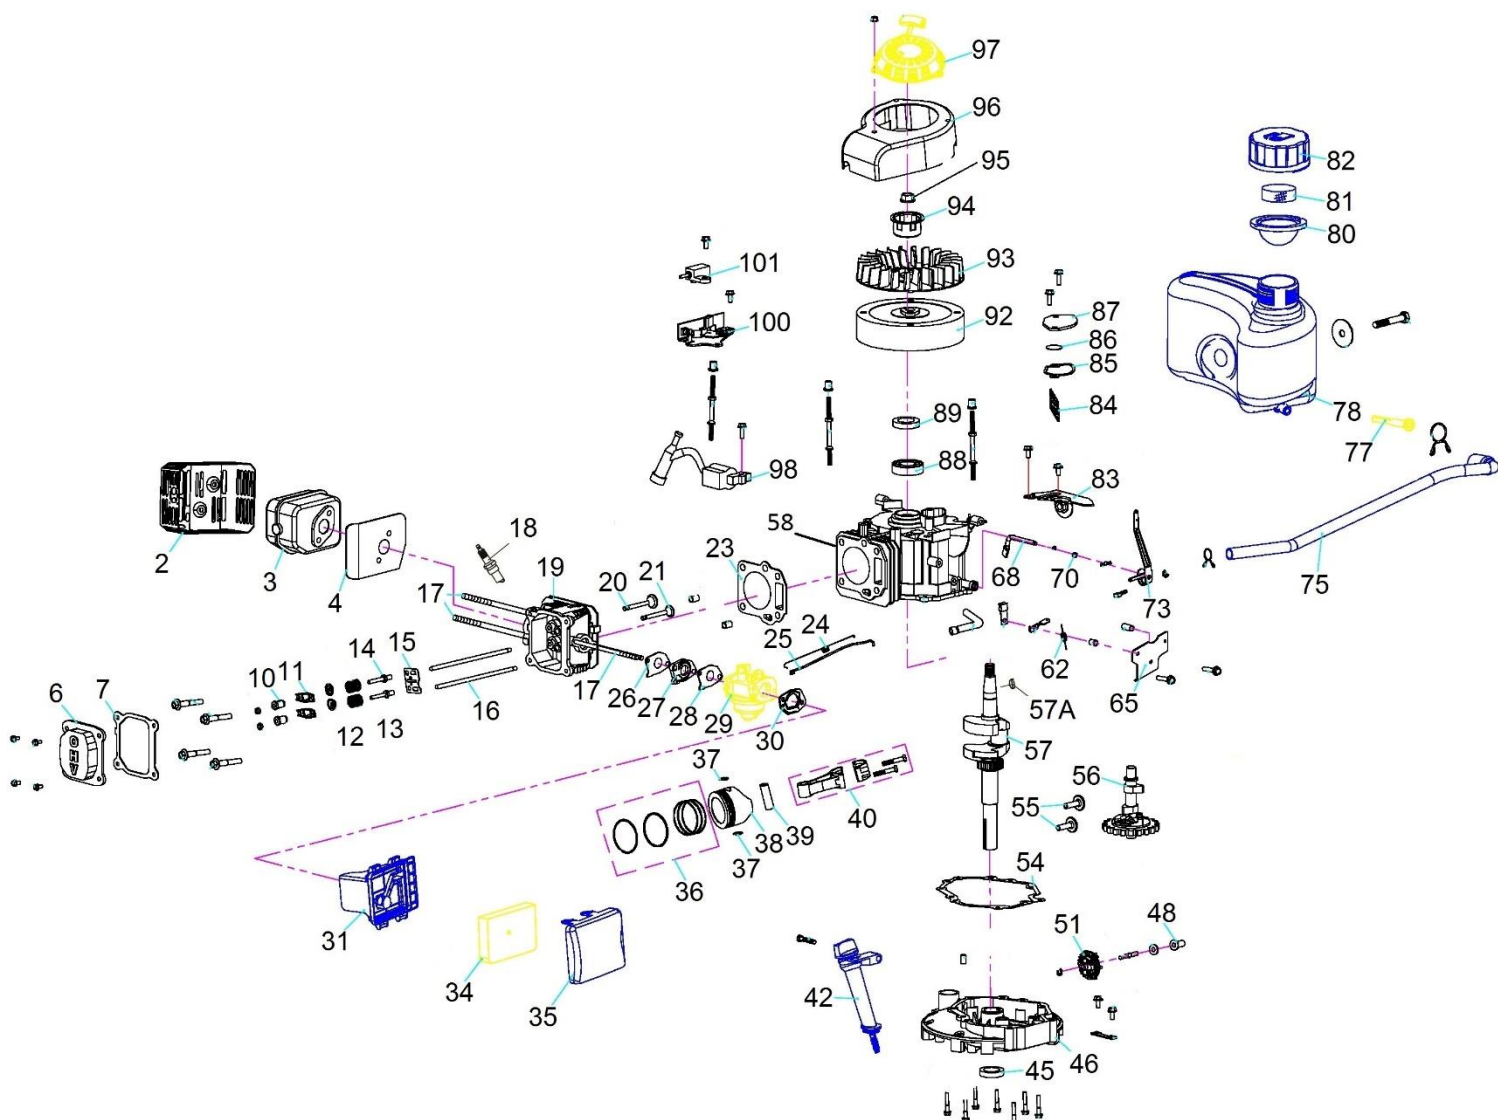

Position	Part number	Název	Name
2	Q08.09-20	Kryt výfuku	Muffler cover
3	Q08.09-10	Výfuk	Muffler
4	Q08.09-30	Těsnění výfuku	Muffler gasket
6	Q08.02-20	Ventilové víko	Cylinder head cover
7	Q08.02-21	Těsnění ventilového víka	Cylinder head cover gasket
10	Q08.05-27	Matice vahadla ventilu	Adjustment nut
11	Q08.05-25	Vahadlo ventilu	Valve rocker
12	Q08.05-24	Podložka pružiny ventilu	Valve spring holder
13	Q08.05-23	Pružina ventilu	Valve spring
14	Q08.05-26	Seřizovací šroub ventilu	Adjustment bolt
15	Q08.05-11	Vodící deska	Push rod guide plate
16	Q08.05-10	Zdvihací tyčka ventilu	Valve push rod
17	26800605601	Svorník	Muffler bolt
18	A969P	Svíčka zapalování	Spark plug
19	Q08.02-10	Hlava válce	Cylinder head
20	Q08.05-20	Sací ventil	Intake valve
21	Q08.05-21	Výfukový ventil	Exhaust valve
23	746R01055	Těsnění hlavy válce	Cylinder head gasket
24	Q08.07-21	Pružina regulace otáček	Throttle tension spring
25	Q08.07-20	Táhlo regulace otáček	Throttle rod