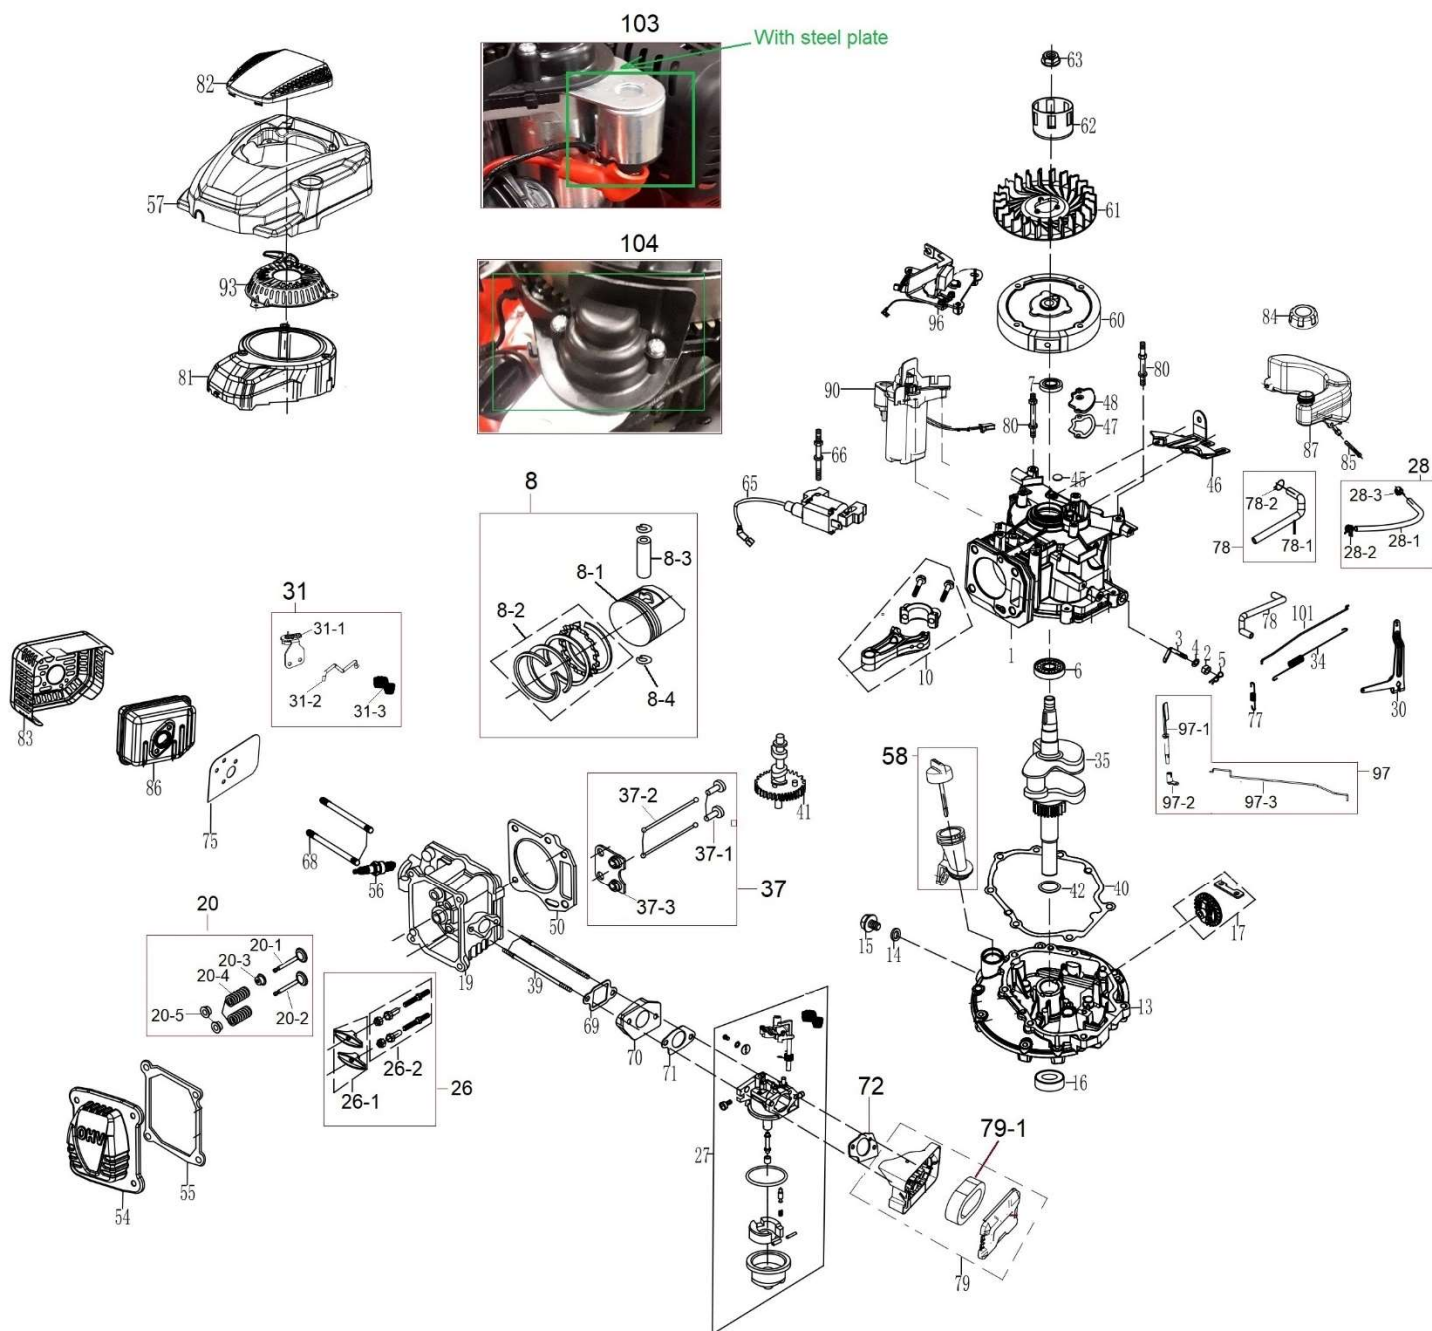

Position	Part number	Název	Name
85	26900300203	Pravý pastorek pojezdu	Right output gear
86	546020178	Vnitřní kryt zadního kola	Rear wheel inner cover
87	DY0218-15A	Ložisko pojezdu	Bearing
88	551010088	Zadní osa kol	Rear wheel axle
90	551010090	Pružina přední osy	Front axle spring
92	26900300103	Levý pastorek pojezdu	Left output gear
94	26809000102	Čep pojezdu	Pin
95	551010095	Převodovka pojezdu	Gearbox
98	546020165	Páka zdvihu	Height adjustment lever
100	547000095	Kryt akumulátoru	Battery cover
101	547000093	Držák na pití	Drink holder
103	547000082	Konektor akumulátoru	Battery socket
105	547000081	Akumulátor	Battery
	547000116	Nabíječka	Charger
107	546020059	Páka brzdy motoru	Flameout pulling pole
110	551010110	Mycí konektor	Washing connector
112	547000092	Spínač elektrického startéru	Electric starter button
121	551010121	Madlo koše	Grasscatcher handle
122	551010122	Ukazatel plnosti koše	Grass level indicator
123	DY0218-15A	Ložisko kola	Wheel bearing

Position	Part number	Název	Name
1	Pouze celý motor	Kliková skříň	Crankcase
2		Gufero	Oil seal
3	551011003	Ovládací táhlo regulátoru	Governor control rod
4	551011004	Podložka	Washer
5	551011005	Závlačka	Cotter pin
6		Ložisko	Bearing
7		Gufero	Oil seal
8	8-1	Píst	Piston
	8-2	Pístní kroužky set	Piston ring set
	8-3	Pístní čep	Piston pin
	8-4	Pojistka pístního čepu (2ks)	Piston pin clip (2pcs)
10	551011010	Ojnice	Connecting rod
13	551011013	Víko motoru	Crankcase cover
14	785001015	Podložka	Washer
15	785001014	Vypouštěcí šroub	Oil drain bolt
16		Gufero	Oil seal
17	551011017	Regulátor otáček	Governor gear assembly