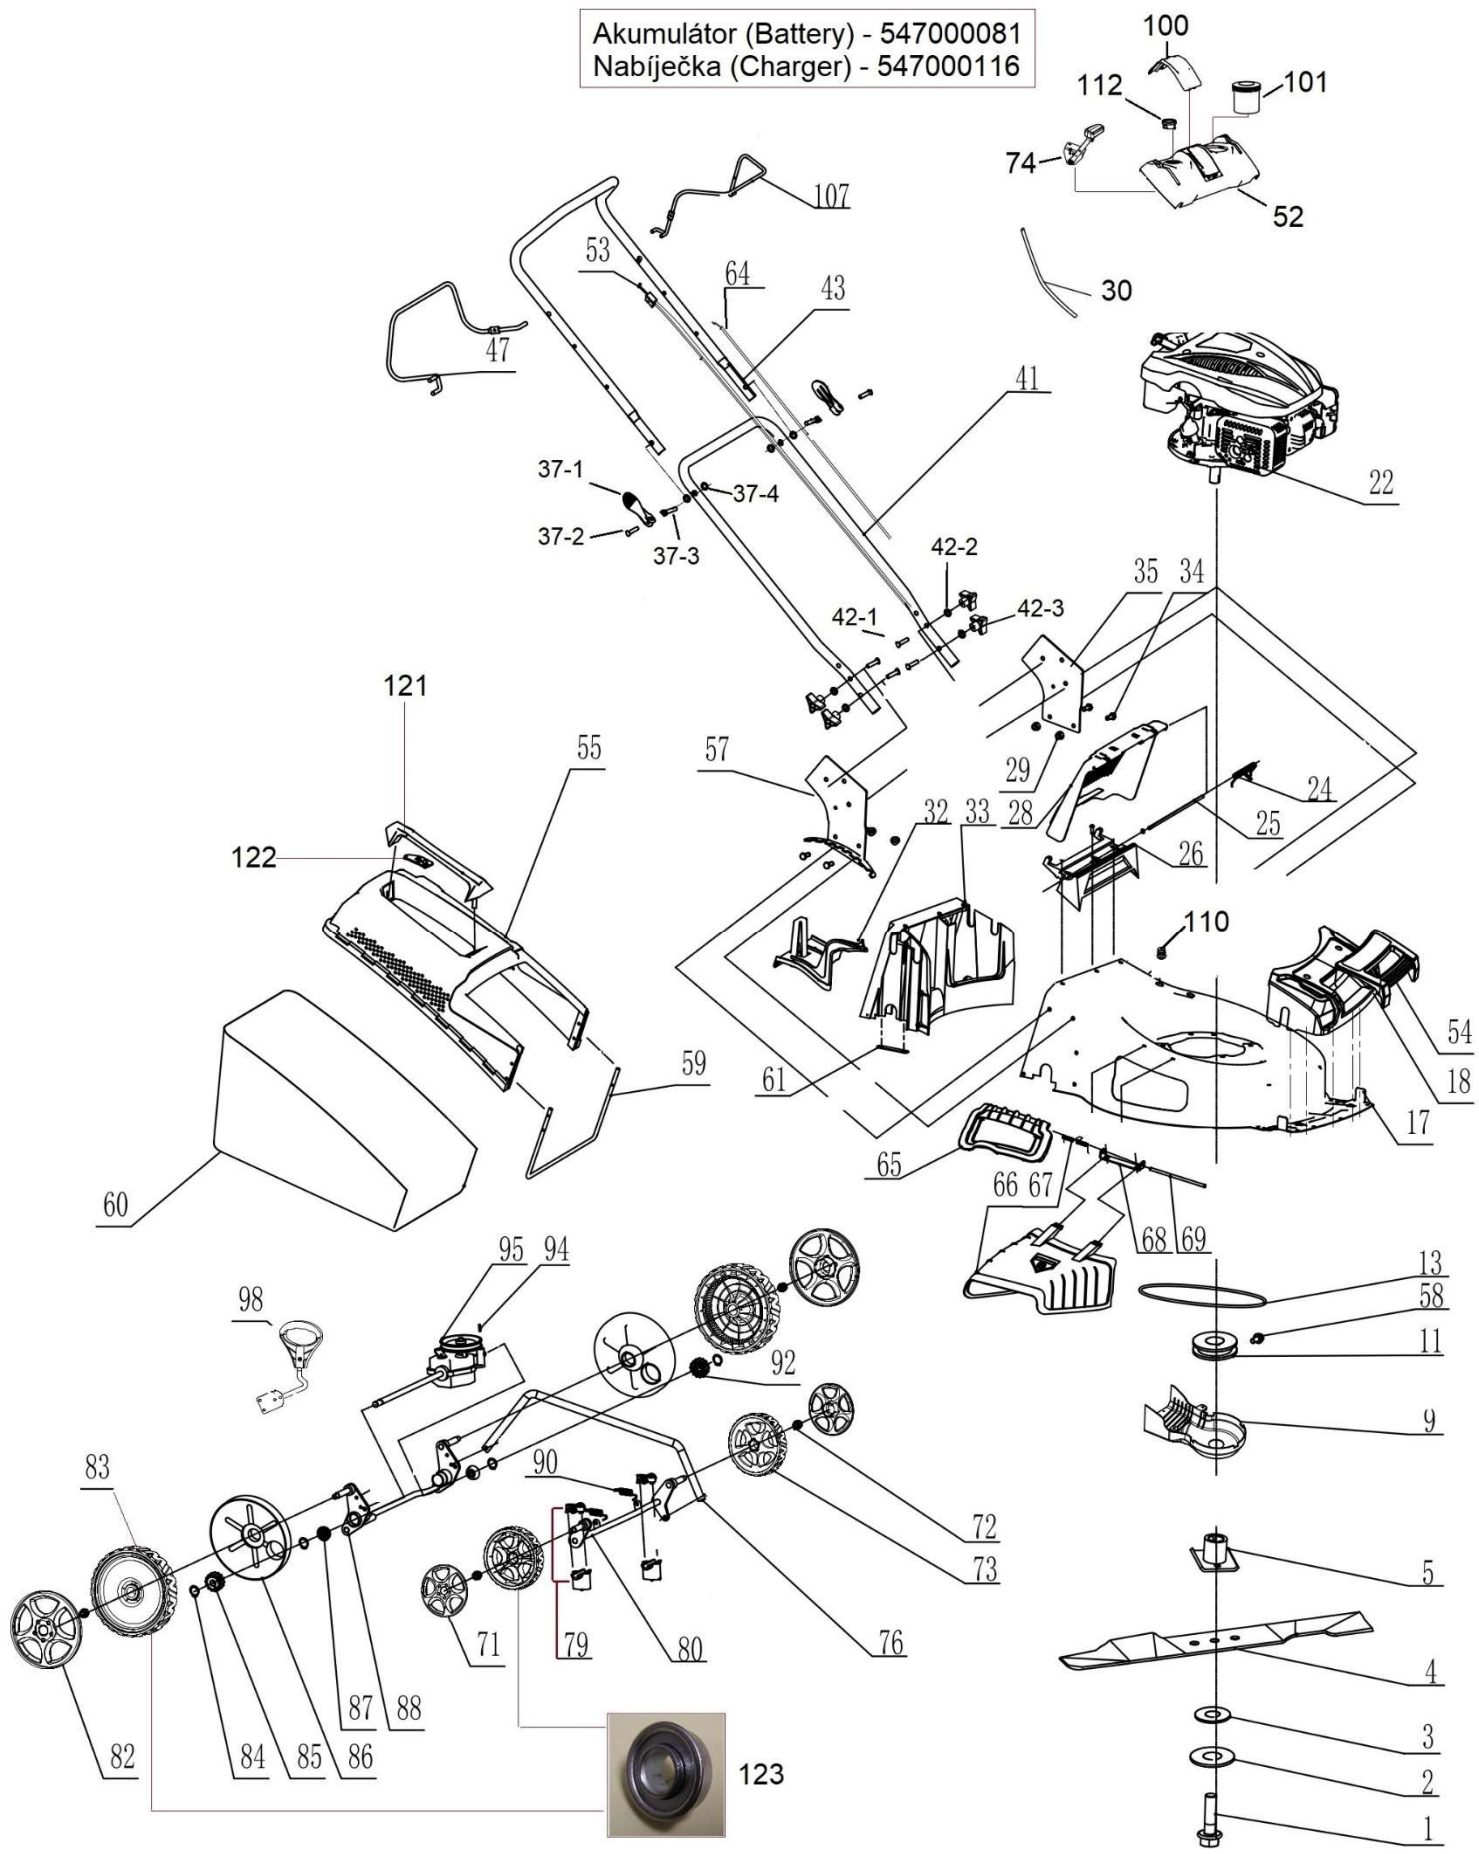

551 SXE

Akumulátor (Battery) - 547000081
Nabíječka (Charger) - 547000116

Position	Part number	Název	Name	
1	26800606201	Šroub nože	Blade bolt	
2	546020002	Podložka šroubu nože	Blade bolt washer	
3	546020003	Podložka nože	Blade washer	
4	551010004	Nůž	Blade	
5	554010005	Unašeč nože	Blade holder	
9	551010009	Kryt řemenu	Belt protective cover	
11	546020111	Řemenice motoru	Engine sheave	
13	551010013	Klínový řemen	V belt	
17	551010017	Šasí	Deck	
18	551010018	Přední panel šasí	Deck front panel	
22	551010022	Motor DV196E	Engine DV196E	
24	546020025	Pružina víka koše	Flap board spring	
25	546020026	Osa víka koše	Flap board axle	
26	551010026	Zadní lišta šasí	Deck rear plate	
28	546020027	Víko koše	Rear flap board	
29	110105	Matice	Nut	
30	547000086	Kabeláž	Cable	
42-1	551010042	Šroub madla	Bolt	
42-2		Podložka	Washer	
42--3		Křídlová matice	Knob nut	
32	551010032	Mulčovací záslepka	Mulching kit	
33	551010033	Zadní přepážka	Rear deck panel	
34	100105013	Šroub	Bolt	
35	554010035	Levý držák spodního madla	Left bracket of lower handle	
37	37-1	554010037	Páka rychloupínání madla	Fastlocking handle
	37-2		Čep	Pin
	37-3		Šroub madla	Handle bolt
	37-4		Podložka	Washer
41	554010041	Spodní madlo	Lower handle	
43	551010043	Horní madlo	Upper handle	
47	546020146	Páka pojezdu	Driving pulling pole	
52	547000090	Panel	Panel	
53	551010053	Bowden brzdy/pojezdu (2v1)	Flameout/driving cable (2v1)	
54	551010054	Madlo panelu šasí	Front panel handle	
55	546020053	Horní kryt koše	Grasscatcher upper cover	
57	554010057	Pravý držák spodního madla	Right bracket of lower handle	
58	410000059	Šroubek řemenice	Bolt M6x8	
59	551010059	Rám koše	Grasscatcher frame	
60	551010060	Potah koše	Grasscatcher bag	
61	551010061	Přítlačná podložky zadní osy	Rear axle plate	
65	551010065	Klapka bočního výhozu	Side discharge flap cover	
64	547000111	Bowden plynu	Throttle cable	
66	551010066	Usměrňovač bočního výhozu	Side discharge protecting cover	
67	551010068	Pružina bočního výhozu	Side discharge spring	
68		Držák bočního výhozu	Side discharge bracket	
69		Osa bočního výhozu	Side discharge axle	
71	554010071	Poklice předního kola	Front wheel cover	
72	110107	Matice	Nut	
73	554010074	Přední kolo	Front wheel	
74	547000110	Páka plynu	Throttle control lever	
76	551010076	Táhlo zdvihu	Height adjustment rod	
79	551010079	Pouzdro přední osy	Front axle plastic bushing	
80	551010080	Přední osa kol	Front wheel axle	
82	546030042	Poklice zadního kola	Rear wheel cover	
83	546030166	Zadní kolo	Rear wheel	
84	130109	Pojistný kroužek	Circlip