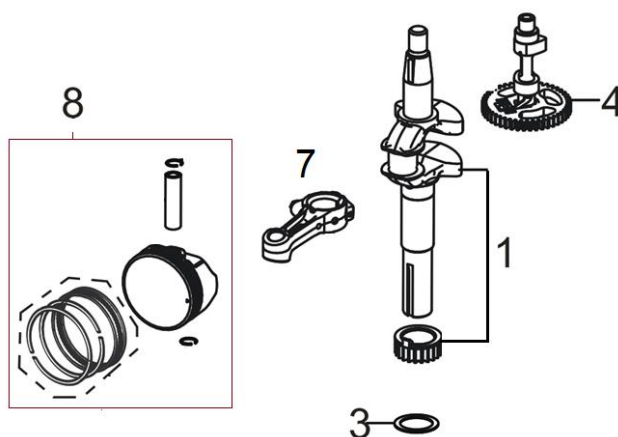

Position	Part number	Název	Name
1	540021023	Víko motoru	Crankcase cover
2	553SX1029	Gufero	Oil seal
4	540021026	Regulátor otáček	Governor gear
5	540021027	Přítlačná deska	Pressing plate

Position	Part number	Název	Name
1	540021030	Zdvihátko ventilu set	Valve tappet set
3	554421032	Těsnění hlavy válce	Cylinder head gasket
4	554421033	Hlava válce	Cylinder head
6	A969P	Svíčka zapalování	Spark plug
8	540021037	Ventily set	Valve set
11	540021040	Vahadlo ventilu set	Valve rocker set
13	540021042	Ventilové víko	Cylinder head cover