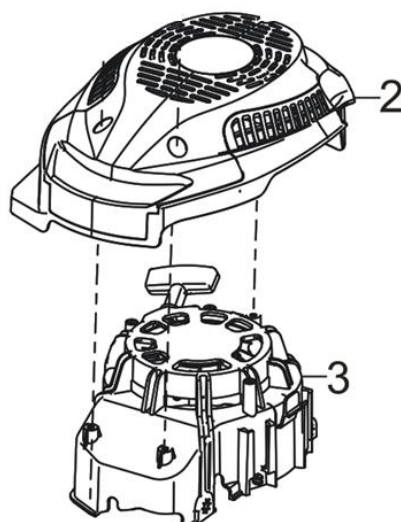

Position	Part number	Název	Name
1	Pouze celý motor	Klíková skříň	Crankcase
2	550001002	Gufero	Oil seal
3	25100123501	Gufero	Oil seal
6	540021006	Planžeta od vzdušnění	Breathing membrane
8	540021008	Kryt od vzdušnění	Breathing cover
9	540021009	Ovládací táhlo regulátoru	Governor control rod
12	540021012	Táhlo regulace otáček	Governor rod
15	540021015	Páka regulace otáček	Governor lever
16	540021016	Vratná pružina	Return spring
22	540021022	Olejevá měrka	Oil dipstick

Position	Part number	Název	Name
1	540021023	Víko motoru	Crankcase cover
2	553SX1029	Gufero	Oil seal
4	540021026	Regulátor otáček	Governor gear
5	540021027	Přítlačná deska	Pressing plate

Position	Part number	Název	Name
1	540021030	Zdvihátko ventilu set	Valve tappet set
3	554421032	Těsnění hlavy válce	Cylinder head gasket
4	554421033	Hlava válce	Cylinder head
6	A969P	Svíčka zapalování	Spark plug
8	540021037	Ventily set	Valve set
11	540021040	Vahadlo ventilu set	Valve rocker set
13	540021042	Ventilové víko	Cylinder head cover

Position	Part number	Název	Name
1	540021044	Kliková hřídel	Crankshaft
3	540021046	Podložka	Washer
4	540021047	Vačková hřídel	Camshaft
7	540021048	Ojnice	Connecting rod
5	554421051	Píst kompletní	Piston assembly