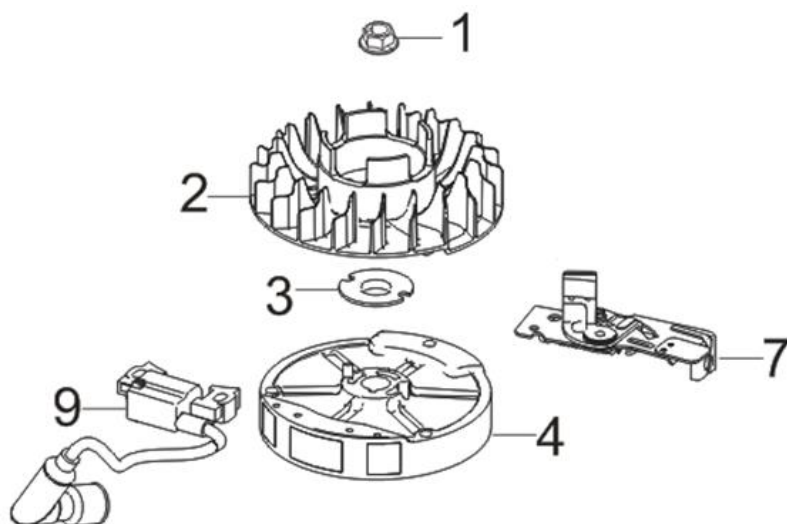

Position	Part number	Název	Name
1	Pouze celý motor	Klíková skříň	Crankcase
2	550001002	Gufero	Oil seal
3	25100123501	Gufero	Oil seal
6	540021006	Planžeta od vzdušnění	Breathing membrane
8	540021008	Kryt od vzdušnění	Breathing cover
9	540021009	Ovládací táhlo regulátoru	Governor control rod
12	540021012	Táhlo regulace otáček	Governor rod
15	540021015	Páka regulace otáček	Governor lever
16	540021016	Vratná pružina	Return spring
22	540021022	Olejevá měrka	Oil dipstick

Position	Part number	Název	Name
1	540021023	Víko motoru	Crankcase cover
2	553SX1029	Gufero	Oil seal
4	540021026	Regulátor otáček	Governor gear
5	540021027	Přítlačná deska	Pressing plate

Position	Part number	Název	Name
1	540021030	Zdvihátko ventilu set	Valve tappet set
3	554421032	Těsnění hlavy válce	Cylinder head gasket
4	554421033	Hlava válce	Cylinder head
6	A969P	Svíčka zapalování	Spark plug
8	540021037	Ventily set	Valve set
11	540021040	Vahadlo ventilu set	Valve rocker set
13	540021042	Ventilové víko	Cylinder head cover

Position	Part number	Název	Name
1	540021044	Kliková hřídel	Crankshaft
3	540021046	Podložka	Washer
4	540021047	Vačková hřídel	Camshaft
7	540021048	Ojnice	Connecting rod
5	554421051	Píst kompletní	Piston assembly

Position	Part number	Název	Name
2	540021054	Kryt motoru	Engine cover
3	540021055	Startér mechanický	Starter assembly

Position	Part number	Název	Name
1	540021057	Svorník karburátoru	Carburetor stud bolt
2	540021058	Těsnění příruby karburátoru	Insulator gasket
3	540021059	Příruba karburátoru	Carburetor insulator
4	540021060	Těsnění karburátoru	Carburetor gasket
5	554421061	Karburátor	Carburetor
7	540021063	Palivová hadička (karburátor - nádrž)	Fuel tube
9	540021065	Hadička (od primeru)	Tube
11	540021067	Primer	Primer