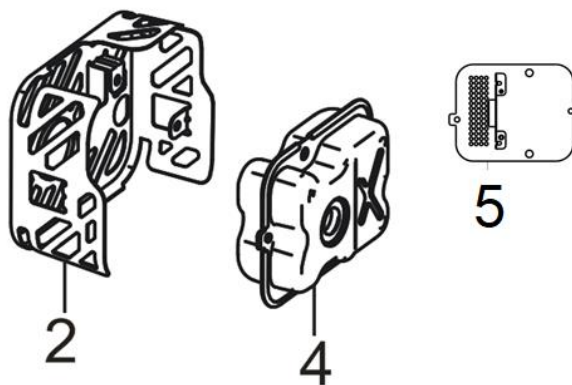

Position	Part number	Název	Name
2	540021082	Kryt výfuku	Muffler cover
4	540021084	Výfuk	Muffler
5	540021085	Těsnění výfuku	Muffler gasket