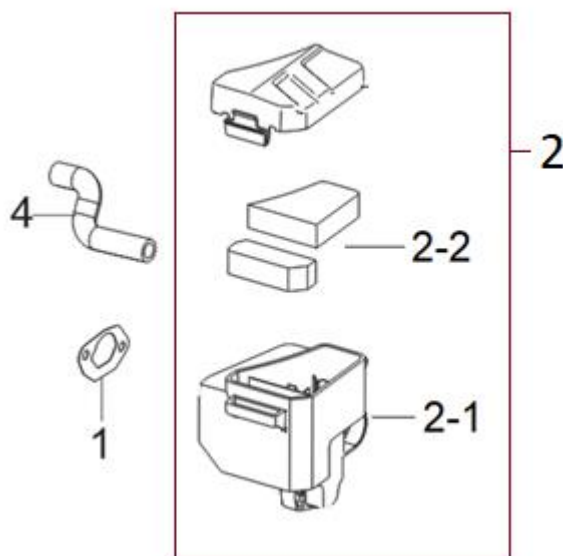

Position	Part number	Název	Name
1	540021077	Těsnění vzduchového filtru	Air filter gasket
2	540021079	Vzduchový filtr kompletní	Air filter assembly
2-1	540021078	Příruba vzduchového filtru	Air filter base
2-2	5400210781	Vzduchový filtr	Air filter sponge
4	540021080	Hadička odvodušnění	Breathing tube