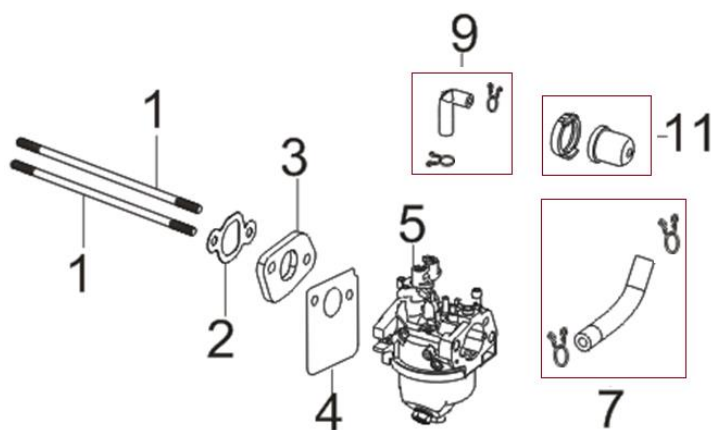

Position	Part number	Název	Name
1	540021057	Svorník karburátoru	Carburetor stud bolt
2	540021058	Těsnění příruby karburátoru	Insulator gasket
3	540021059	Příruba karburátoru	Carburetor insulator
4	540021060	Těsnění karburátoru	Carburetor gasket
5	554421061	Karburátor	Carburetor
7	540021063	Palivová hadička (karburátor - nádrž)	Fuel tube
9	540021065	Hadička (od primeru)	Tube
11	540021067	Primer	Primer