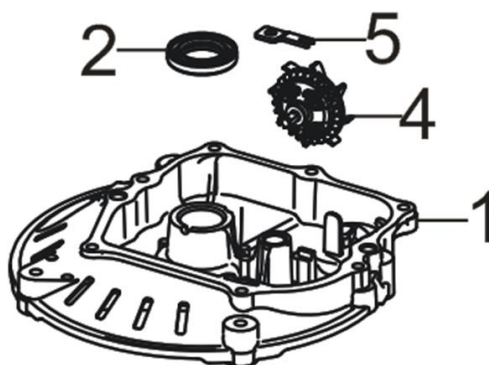

Position	Part number	Název	Name
1	540021023	Víko motoru	Crankcase cover
2	553SX1029	Gufero	Oil seal
4	540021026	Regulátor otáček	Governor gear
5	540021027	Přítlačná deska	Pressing plate