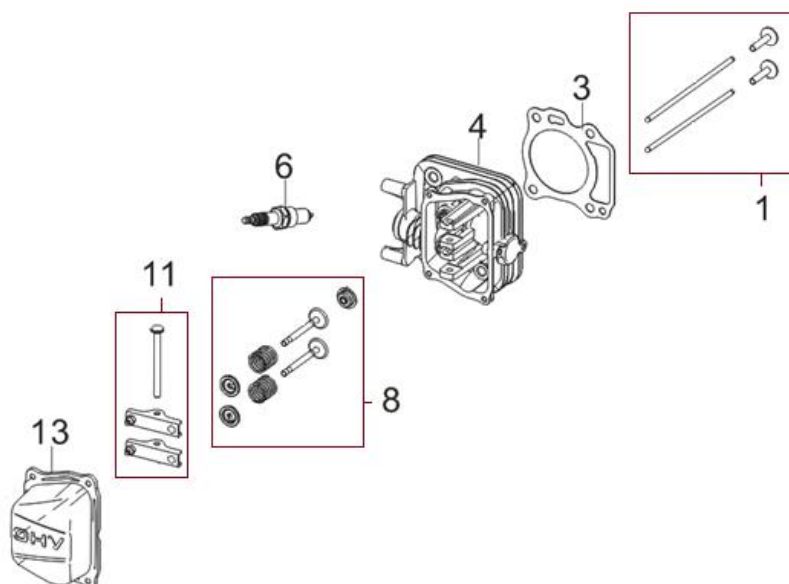

Position	Part number	Název	Name
1	Pouze celý motor	Klíková skříň	Crankcase
2	550001002	Gufero	Oil seal
3	25100123501	Gufero	Oil seal
6	540021006	Planžeta od vzdušnění	Breathing membrane
8	540021008	Kryt od vzdušnění	Breathing cover
9	540021009	Ovládací táhlo regulátoru	Governor control rod
12	540021012	Táhlo regulace otáček	Governor rod
15	540021015	Páka regulace otáček	Governor lever
16	540021016	Vratná pružina	Return spring
22	540021022	Olejevá měrka	Oil dipstick

Position	Part number	Název	Name
1	540021023	Víko motoru	Crankcase cover
2	553SX1029	Gufero	Oil seal
4	540021026	Regulátor otáček	Governor gear
5	540021027	Přítlačná deska	Pressing plate

Position	Part number	Název	Name
1	540021030	Zdvihátko ventilu set	Valve tappet set
3	554421032	Těsnění hlavy válce	Cylinder head gasket
4	554421033	Hlava válce	Cylinder head
6	A969P	Svíčka zapalování	Spark plug
8	540021037	Ventily set	Valve set
11	540021040	Vahadlo ventilu set	Valve rocker set
13	540021042	Ventilové víko	Cylinder head cover