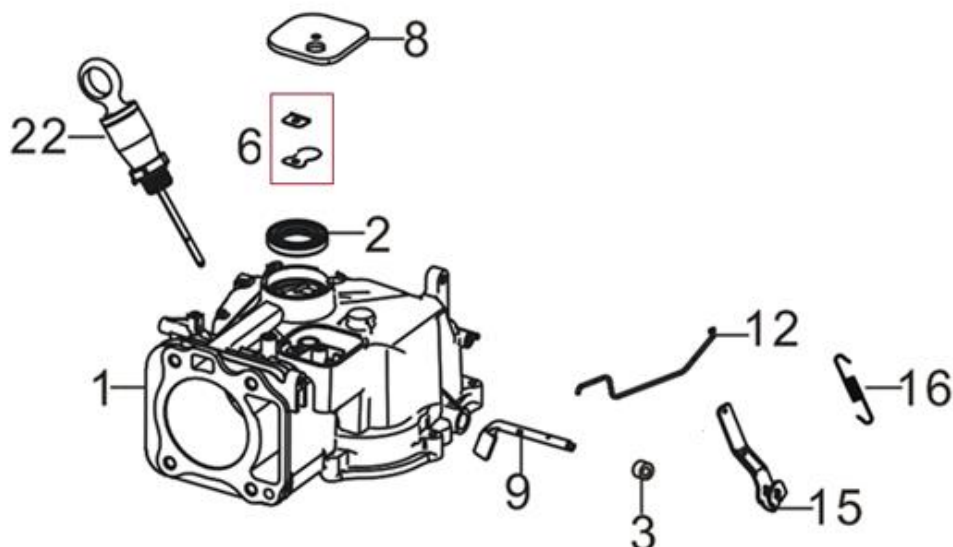

Position	Part number	Název	Name
1	Pouze celý motor	Klíková skříň	Crankcase
2	550001002	Gufero	Oil seal
3	25100123501	Gufero	Oil seal
6	540021006	Planžeta od vzdušnění	Breathing membrane
8	540021008	Kryt od vzdušnění	Breathing cover
9	540021009	Ovládací táhlo regulátoru	Governor control rod
12	540021012	Táhlo regulace otáček	Governor rod
15	540021015	Páka regulace otáček	Governor lever
16	540021016	Vratná pružina	Return spring
22	540021022	Olejevá měrka	Oil dipstick

Position	Part number	Název	Name
1	540021023	Víko motoru	Crankcase cover
2	553SX1029	Gufero	Oil seal
4	540021026	Regulátor otáček	Governor gear
5	540021027	Přítlačná deska	Pressing plate

Position	Part number	Název	Name
1	540021030	Zdvihátko ventilu set	Valve tappet set
3	554421032	Těsnění hlavy válce	Cylinder head gasket
4	554421033	Hlava válce	Cylinder head
6	A969P	Svíčka zapalování	Spark plug
8	540021037	Ventily set	Valve set
11	540021040	Vahadlo ventilu set	Valve rocker set
13	540021042	Ventilové víko	Cylinder head cover