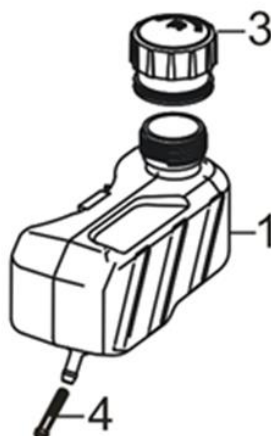

Position	Part number	Název	Name
1	540021086	Palivová nádrž	Fuel tank
3	540021087	Palivová zátka	Fuel tank cap
4	540021088	Palivový filtr	Fuel filter